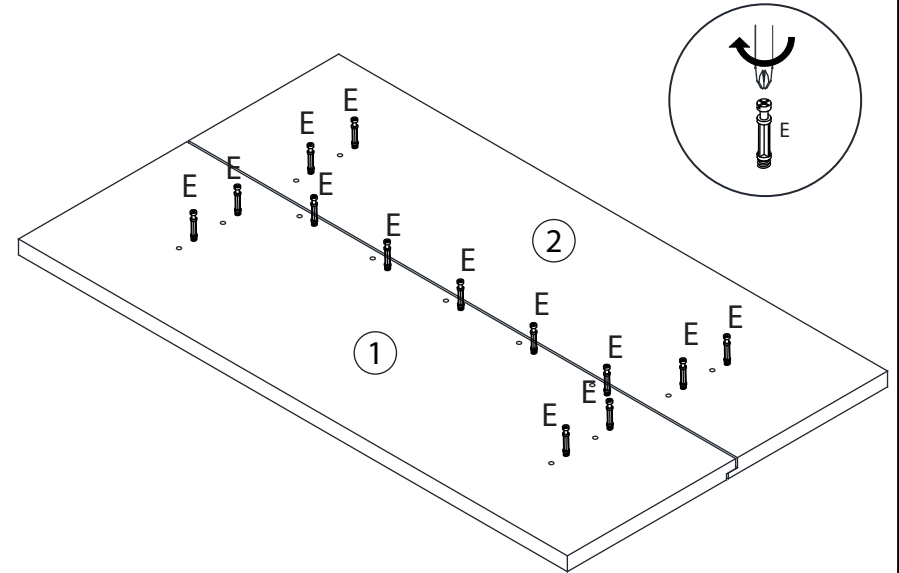

MONTAGEANLEITUNG

TYPE T 50 -Couchtisch

1/2

2 Persons

20min

- | | | | | | | | |
|----------------------|---|-------------------|---|-------------------|---|--------------------|---|
| (A)
8x30mm |  x18 | (C)
Ø15 |  x18 | (D)
Ø18 |  x18 | (E)
7x34 |  x18 |
|----------------------|---|-------------------|---|-------------------|---|--------------------|---|

Modellname: **CELIKA**

MONTAGEANLEITUNG

TYPE T 50 -Couchtisch

2/2

2 Persons

20min

- | | | | | | | | |
|------------|----|------------|----|------------|----|------------|----|
| (A) | | (C) | | (D) | | (E) | |
| 8x30mm | X5 | Ø15 | X5 | Ø18 | X5 | 7x34 | X5 |