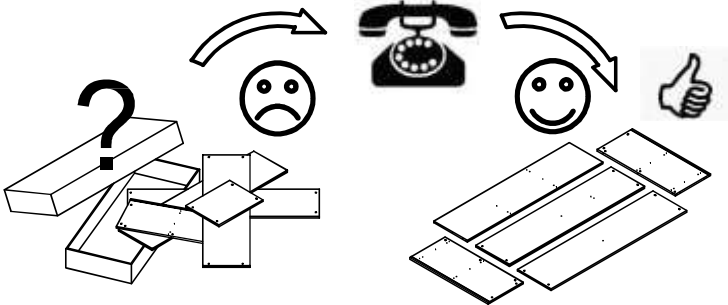

Service card

17.07.2024

Name

CELIKA

Typ

T 50 - Couchtisch

- ① 1200x368x29
- ② 1200x348x29
- ③ 796x450x19
- ④ 450x390x21
- ⑤ 450x390x21
- ⑥ 796x75x19

Modellname: **CELIKA**

MONTAGEANLEITUNG

TYPE T 50 -Couchtisch

1/2

2 Persons

20min

- | | | | | | | | |
|----------------------|---|-------------------|---|-------------------|---|--------------------|---|
| (A)
8x30mm |  x18 | (C)
Ø15 |  x18 | (D)
Ø18 |  x18 | (E)
7x34 |  x18 |
|----------------------|---|-------------------|---|-------------------|---|--------------------|---|