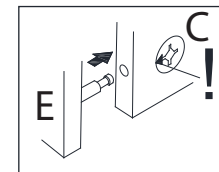

MONTAGEANLEITUNG

TYPE T 50 -Couchtisch

1/2

2 Persons

20min

- | | | | | | | | |
|----------------------|---|-------------------|---|-------------------|---|--------------------|---|
| (A)
8x30mm |  x18 | (C)
Ø15 |  x18 | (D)
Ø18 |  x18 | (E)
7x34 |  x18 |
|----------------------|---|-------------------|---|-------------------|---|--------------------|---|