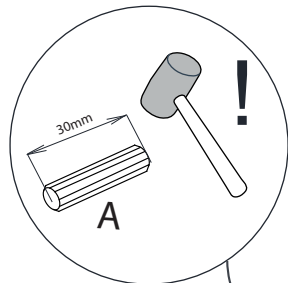

MONTAGEANLEITUNG

TYPE T 50 -Couchtisch

1/2

2 Persons

20min

- | | | | | | | | |
|----------------------|---|-------------------|---|-------------------|---|--------------------|---|
| (A)
8x30mm |  x18 | (C)
Ø15 |  x18 | (D)
Ø18 |  x18 | (E)
7x34 |  x18 |
|----------------------|---|-------------------|---|-------------------|---|--------------------|---|

Modellname: **CELIKA**

MONTAGEANLEITUNG

TYPE T 50 -Couchtisch

2/2

2 Persons

20min

- | | | | | | | | |
|------------|----|------------|----|------------|----|------------|----|
| (A) | | (C) | | (D) | | (E) | |
| 8x30mm | X5 | Ø15 | X5 | Ø18 | X5 | 7x34 | X5 |