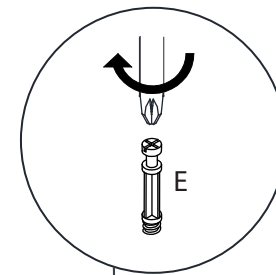

MONTAGEANLEITUNG

TYPE T 50 -Couchtisch

1/2

2 Persons

20min

- | | | | | | | | |
|----------------------|---|-------------------|---|-------------------|---|--------------------|---|
| (A)
8x30mm |  x18 | (C)
Ø15 |  x18 | (D)
Ø18 |  x18 | (E)
7x34 |  x18 |
|----------------------|---|-------------------|---|-------------------|---|--------------------|---|

Modellname: **CELIKA**

MONTAGEANLEITUNG

TYPE T 50 -Couchtisch

2/2

2 Persons

20min

- | | | | | | | | |
|------------|----|------------|----|------------|----|------------|----|
| (A) | | (C) | | (D) | | (E) | |
| 8x30mm | X5 | Ø15 | X5 | Ø18 | X5 | 7x34 | X5 |