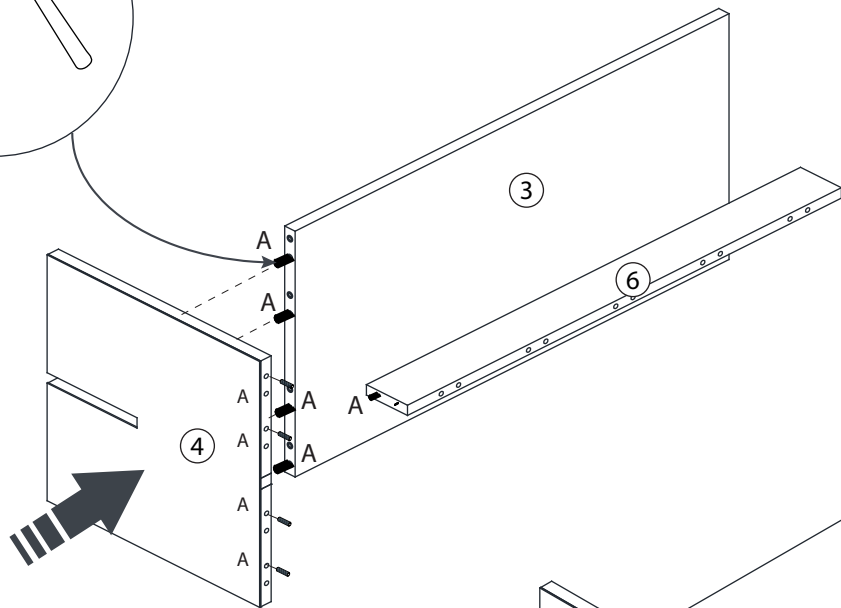

MONTAGEANLEITUNG

TYPE T 50 -Couchtisch

1/2

2 Persons

20min

- | | | | | | | | |
|----------------------|---|-------------------|---|-------------------|---|--------------------|---|
| (A)
8x30mm |  x18 | (C)
Ø15 |  x18 | (D)
Ø18 |  x18 | (E)
7x34 |  x18 |
|----------------------|---|-------------------|---|-------------------|---|--------------------|---|

Modellname: **CELIKA**

MONTAGEANLEITUNG

TYPE T 50 -Couchtisch

2/2

2 Persons

20min

- | | | | | | | | |
|------------|----|------------|----|------------|----|------------|----|
| (A) | | (C) | | (D) | | (E) | |
| 8x30mm | X5 | Ø15 | X5 | Ø18 | X5 | 7x34 | X5 |