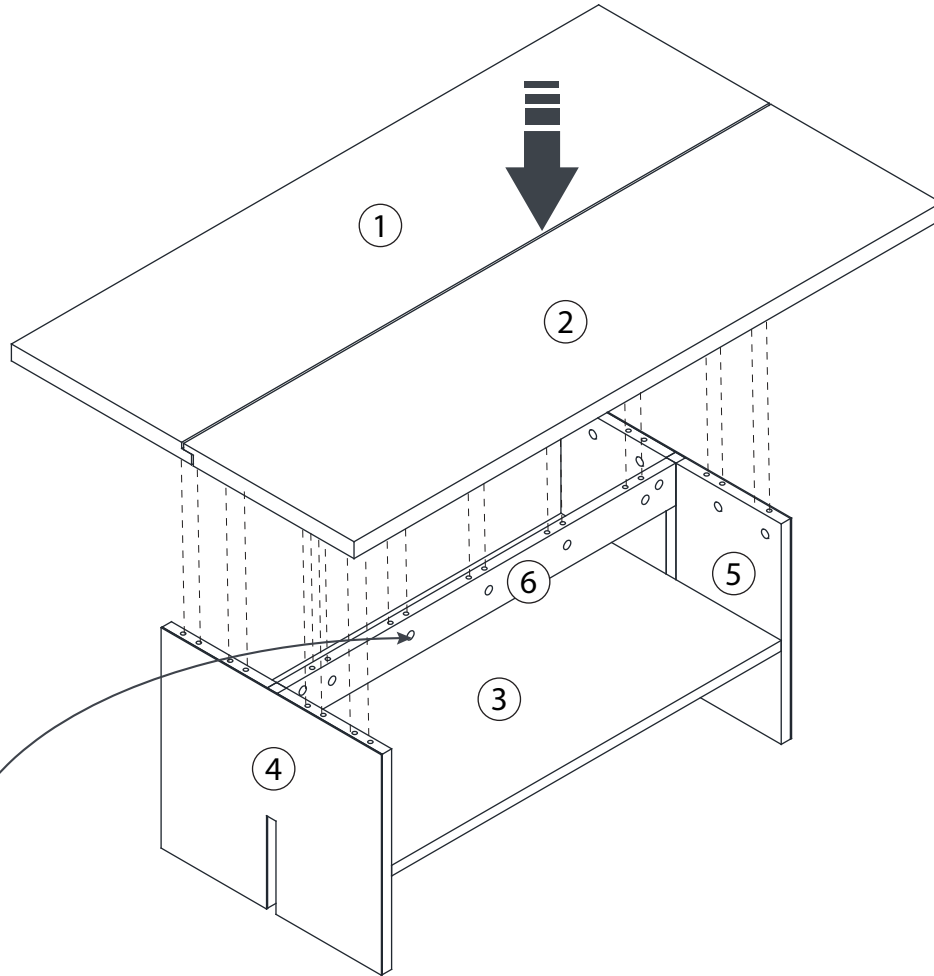

MONTAGEANLEITUNG

TYPE T 50 -Couchtisch

1/2

2 Persons

20min

- | | | | | | | | |
|----------------------|---|-------------------|---|-------------------|---|--------------------|---|
| (A)
8x30mm |  x18 | (C)
Ø15 |  x18 | (D)
Ø18 |  x18 | (E)
7x34 |  x18 |
|----------------------|---|-------------------|---|-------------------|---|--------------------|---|

Modellname: **CELIKA**

MONTAGEANLEITUNG

TYPE T 50 -Couchtisch

2/2

2 Persons

20min

- | | | | | | | | |
|------------|----|------------|----|------------|----|------------|----|
| (A) | | (C) | | (D) | | (E) | |
| 8x30mm | X5 | Ø15 | X5 | Ø18 | X5 | 7x34 | X5 |