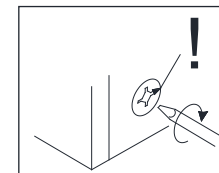

MONTAGEANLEITUNG

TYPE T 50 -Couchtisch

1/2

2 Persons

20min

- | | | | | | | | |
|----------------------|---|-------------------|---|-------------------|---|--------------------|---|
| (A)
8x30mm |  x18 | (C)
Ø15 |  x18 | (D)
Ø18 |  x18 | (E)
7x34 |  x18 |
|----------------------|---|-------------------|---|-------------------|---|--------------------|---|