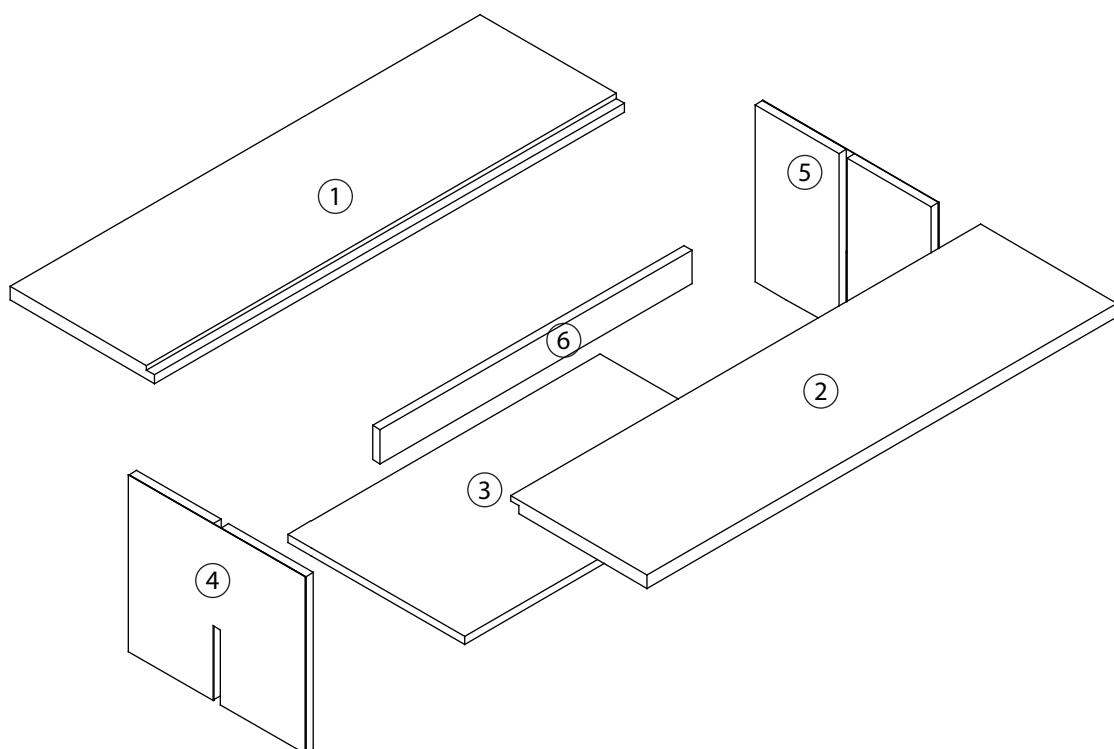

Service card

17.07.2024

Name

CELIKA

Typ

T 50 - Couchtisch

- ① 1200x368x29
- ② 1200x348x29
- ③ 796x450x19
- ④ 450x390x21
- ⑤ 450x390x21
- ⑥ 796x75x19

Modellname: **CELIKA**

MONTAGEANLEITUNG

TYPE T 50 -Couchtisch

1/2

2 Persons

20min

- | | | | | | | | |
|----------------------|---|-------------------|---|-------------------|---|--------------------|---|
| (A)
8x30mm |  x18 | (C)
Ø15 |  x18 | (D)
Ø18 |  x18 | (E)
7x34 |  x18 |
|----------------------|---|-------------------|---|-------------------|---|--------------------|---|

Modellname: **CELIKA**

MONTAGEANLEITUNG

TYPE T 50 -Couchtisch

2/2

2 Persons

20min

- | | | | | | | | |
|------------|----|------------|----|------------|----|------------|----|
| (A) | | (C) | | (D) | | (E) | |
| 8x30mm | X5 | Ø15 | X5 | Ø18 | X5 | 7x34 | X5 |