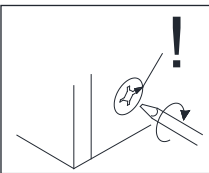

Modellname: **CELIKA**

MONTAGEANLEITUNG

TYPE T 50 -Couchtisch

2/2

2 Persons

20min

- | | | | | | | | |
|------------|----|------------|----|------------|----|------------|----|
| (A) | | (C) | | (D) | | (E) | |
| 8x30mm | X5 | Ø15 | X5 | Ø18 | X5 | 7x34 | X5 |