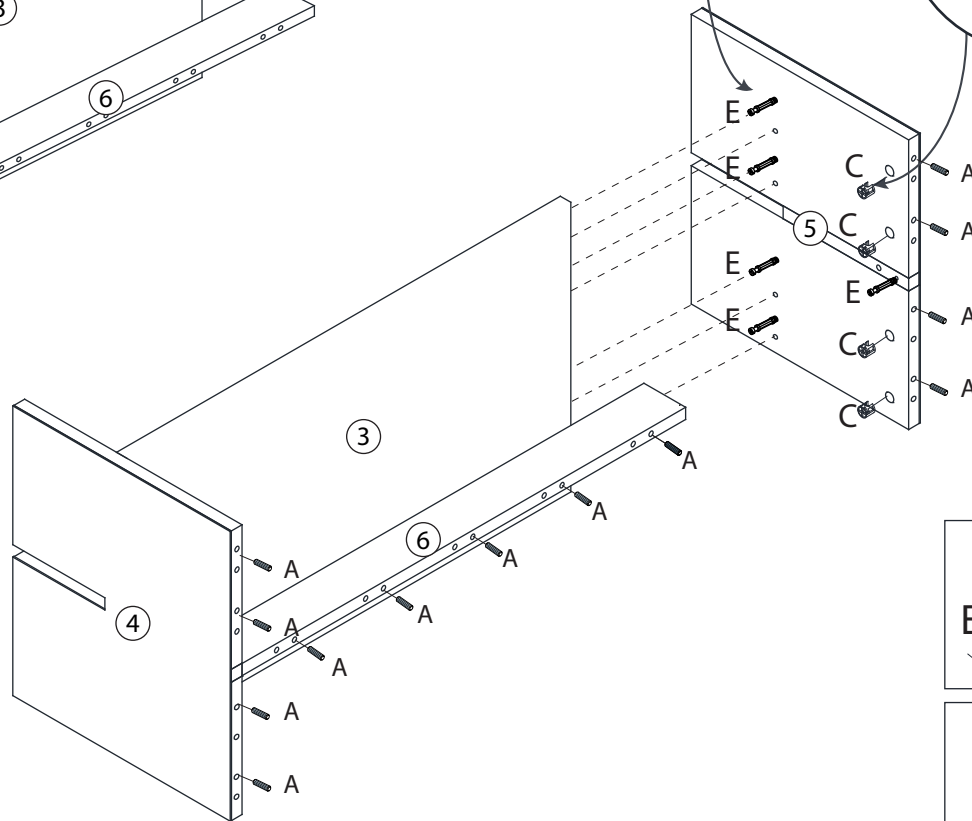

MONTAGEANLEITUNG

TYPE T 50 -Couchtisch

1/2

2 Persons

20min

- | | | | | | | | |
|----------------------|---|-------------------|---|-------------------|---|--------------------|---|
| (A)
8x30mm |  x18 | (C)
Ø15 |  x18 | (D)
Ø18 |  x18 | (E)
7x34 |  x18 |
|----------------------|---|-------------------|---|-------------------|---|--------------------|---|

Modellname: **CELIKA**

MONTAGEANLEITUNG

TYPE T 50 -Couchtisch

2/2

2 Persons

20min

- | | | | | | | | |
|------------|----|------------|----|------------|----|------------|----|
| (A) | | (C) | | (D) | | (E) | |
| 8x30mm | X5 | Ø15 | X5 | Ø18 | X5 | 7x34 | X5 |