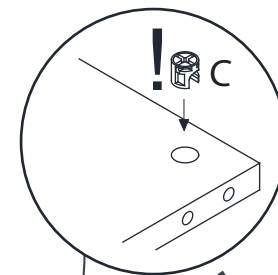

MONTAGEANLEITUNG

TYPE T 50 -Couchtisch

1/2

2 Persons

20min

- | | | | | | | | |
|----------------------|---|-------------------|---|-------------------|---|--------------------|---|
| (A)
8x30mm |  x18 | (C)
Ø15 |  x18 | (D)
Ø18 |  x18 | (E)
7x34 |  x18 |
|----------------------|---|-------------------|---|-------------------|---|--------------------|---|

Modellname: **CELIKA**

MONTAGEANLEITUNG

TYPE T 50 -Couchtisch

2/2

2 Persons

20min

- | | | | | | | | |
|------------|----|------------|----|------------|----|------------|----|
| (A) | | (C) | | (D) | | (E) | |
| 8x30mm | X5 | Ø15 | X5 | Ø18 | X5 | 7x34 | X5 |