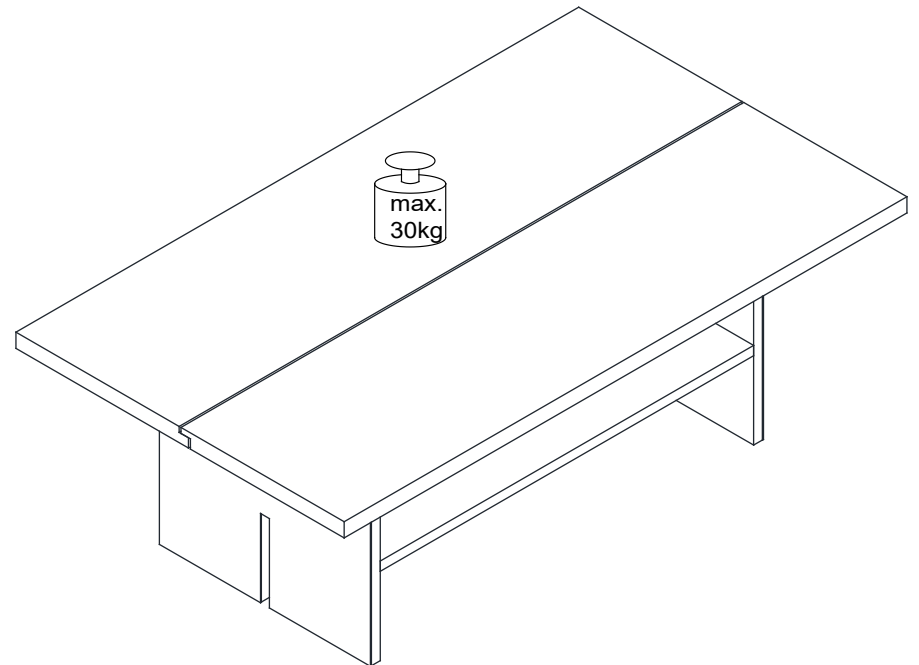

Service card

17.07.2024

Name

CELIKA

Typ

T 50 - Couchtisch

- ① 1200x368x29
- ② 1200x348x29
- ③ 796x450x19
- ④ 450x390x21
- ⑤ 450x390x21
- ⑥ 796x75x19

Modellname: **CELIKA**

MONTAGEANLEITUNG

TYPE T 50 -Couchtisch

1/2

2 Persons

20min

- | | | | | | | | |
|----------------------|---|-------------------|---|-------------------|---|--------------------|---|
| (A)
8x30mm |  x18 | (C)
Ø15 |  x18 | (D)
Ø18 |  x18 | (E)
7x34 |  x18 |
|----------------------|---|-------------------|---|-------------------|---|--------------------|---|

Modellname: **CELIKA**

MONTAGEANLEITUNG

TYPE T 50 -Couchtisch

2/2

2 Persons

20min

- | | | | | | | | |
|------------|----|------------|----|------------|----|------------|----|
| (A) | | (C) | | (D) | | (E) | |
| 8x30mm | X5 | Ø15 | X5 | Ø18 | X5 | 7x34 | X5 |