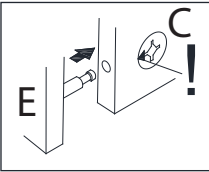

Modellname: **CELIKA**

MONTAGEANLEITUNG

TYPE T 50 -Couchtisch

2/2

2 Persons

20min

- | | | | | | | | |
|------------|----|------------|----|------------|----|------------|----|
| (A) | | (C) | | (D) | | (E) | |
| 8x30mm | X5 | Ø15 | X5 | Ø18 | X5 | 7x34 | X5 |