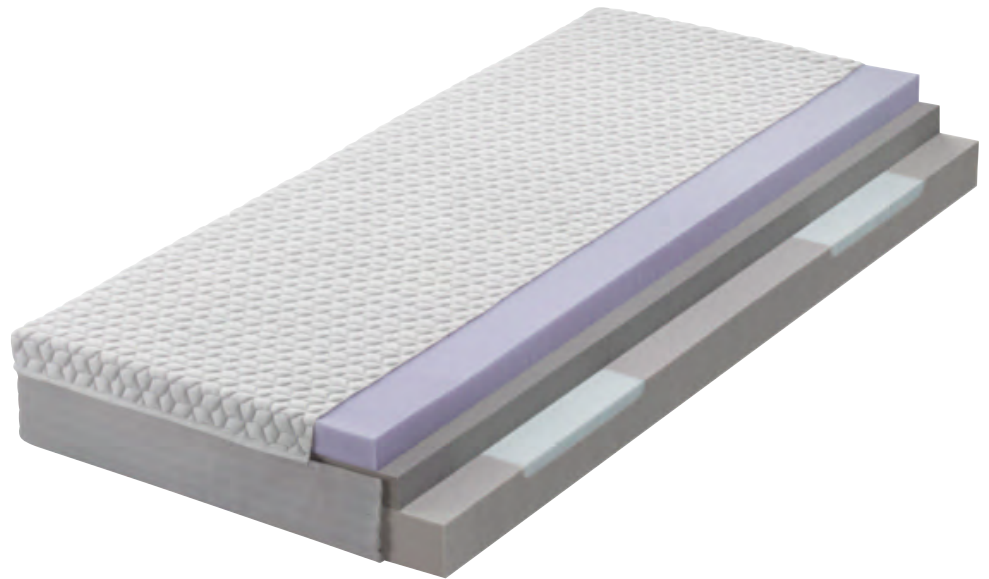

FUSION EVO 20

Hochwertiger Kaltschaum in Kombination mit der völlig neuen Komfortdimension Fusion.
Kernhöhe ca. 20 cm

- » Hochwertiger Mehrschicht-Schaumkern, Härte 2 (medium) und 3 (fest)
- » Ergonomische Kerngestaltung mit differenzierten Liegezonon, unterschiedlich ausgeprägter Schichtaufbau und Materialwirkung, Gesamthöhe ca. 22 cm
- » Kontaktfläche mit hochflexiblem und tragendem Fusion-Schaum 50 mm, extreme Feinanpassung
- » Mittelschicht: stützender Kaltschaum, angenehmes Einsinkverhalten
- » Unterbau: Kaltschaum, körpergerechte Stützwirkung und entlastendes Schulterkomfort-Inlay
- » Sehr elastischer Strickbezug für maximale Anpassung an die Körperkontur und schnellen Feuchtetransfer, dauerhaft funktionell durch Elasthan-Anteil

FUSION EVO 22

Hochwertiger EMC-Kaltschaum in Kombination mit der völlig neuen Komfortdimension Fusion.
Kernhöhe ca. 22 cm

- » Hochwertiger Mehrschicht-Schaumkern, Härte 2 (medium) und 3 (fest)
- » Ergonomische Kerngestaltung mit differenzierten Liegezonon, unterschiedlich ausgeprägter Schichtaufbau und Materialwirkung, Gesamthöhe ca. 24 cm
- » Kontaktfläche mit hochflexiblem und tragendem Fusion-Schaum 60 mm, extreme Feinanpassung
- » Mittelschicht: hochwertigster Kaltschaum, angenehmes Einsinkverhalten und höchste Tragfähigkeit
- » Unterbau: hochwertigster Kaltschaum, körpergerechte Stützwirkung und entlastendes Schulterkomfort-Inlay
- » Sehr elastischer Strickbezug für maximale Anpassung an die Körperkontur und schnellen Feuchtetransfer, dauerhaft funktionell durch Elasthan-Anteil