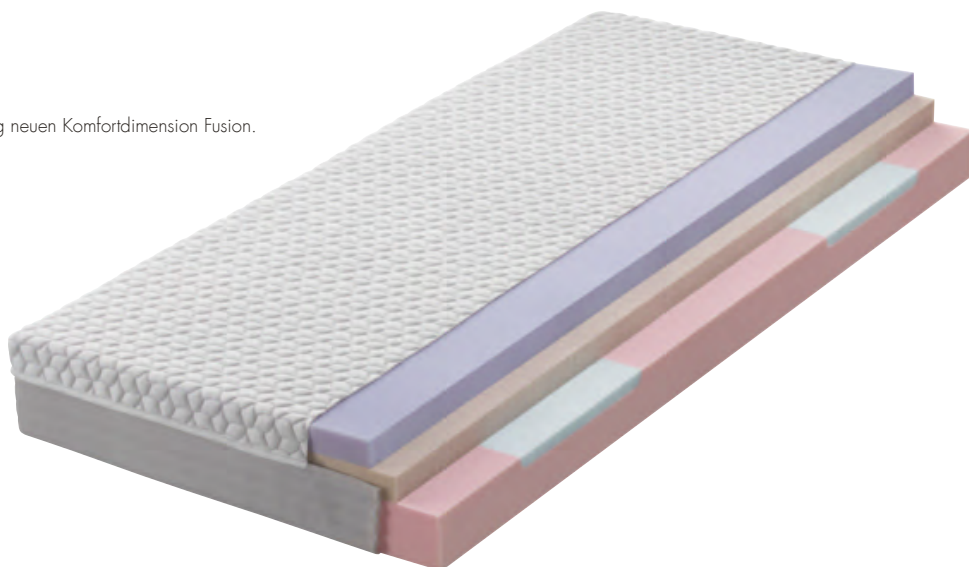

Dieter Knoll
Collection

EINFACH HIMMLISCH SCHLAFEN

Die einzigartige und innovative Schaumqualität, die das Beste aus mehreren Schlaf-Welten vereint: Hohe Elastizität, Atmungsaktivität und Körperstütze, verbunden mit optimaler Druckentlastung und perfekter Körperanpassung. Freuen sie sich auf erstklassigen Liegekomfort, freuen sie sich auf Fusion!

ALLE FUSION MATRATZEN ZEICHNEN SICH AUS DURCH:

- » Abnehmbare und bei 60° waschbare Bezüge, 4-seitigen Reißverschluss
- » Schadstoffgeprüfte und zertifizierte Qualität nach Öko-Tex Standard 100
- » Stoffzusammensetzung Liegefläche: 75% Polyester, 24% Tencel, 1% Elasthan
- » Stoffzusammensetzung Border und Unterseite: 100% Polyester, verstept mit Klimafaser 100 g/qm

FUSION EVO 20

Hochwertiger Kaltschaum in Kombination mit der völlig neuen Komfortdimension Fusion.
Kernhöhe ca. 20 cm

- » Hochwertiger Mehrschicht-Schaumkern, Härte 2 (medium) und 3 (fest)
- » Ergonomische Kerngestaltung mit differenzierten Liegezonon, unterschiedlich ausgeprägter Schichtaufbau und Materialwirkung, Gesamthöhe ca. 22 cm
- » Kontaktfläche mit hochflexiblem und tragendem Fusion-Schaum 50 mm, extreme Feinanpassung
- » Mittelschicht: stützender Kaltschaum, angenehmes Einsinkverhalten
- » Unterbau: Kaltschaum, körpergerechte Stützwirkung und entlastendes Schulterkomfort-Inlay
- » Sehr elastischer Strickbezug für maximale Anpassung an die Körperkontur und schnellen Feuchtetransfer, dauerhaft funktionell durch Elasthan-Anteil