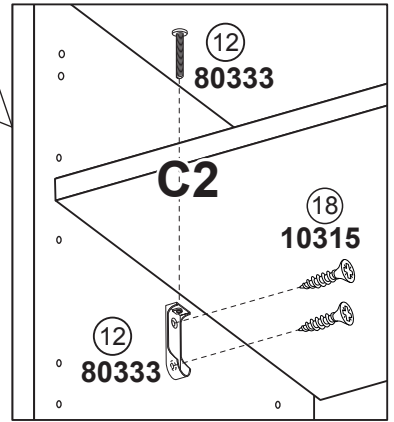

BREST

08850016/04

08850016/05

08850016/06

Teil	Maß	St
A1	- 2104 x 530 x 16	- x 1 1/6
A2	- 2104 x 530 x 16	- x 1 1/6
B	- 2104 x 530 x 16	- x 1 2/6
C1	- 898 x 530 x 16	- x 1 3/6
C2	- 898 x 496 x 16	- x 1 3/6
C3	- 898 x 530 x 16	- x 1 3/6
C1	- 898 x 530 x 16	- x 1 4/6
C2	- 898 x 496 x 16	- x 1 4/6
C3	- 898 x 530 x 16	- x 1 4/6
F	- 898 x 50 x 16	- x 4 3/6
G	- 2030 x 906 x 3	- x 1 5/6
G	- 2030 x 906 x 3	- x 1 6/6
H	- 2016 x 444 x 16	- x 1 5/6
H	- 2016 x 444 x 16	- x 1 6/6
I	- 2016 x 444 x 16	- x 1 5/6
I	- 2016 x 444 x 16	- x 1 6/6
R	- 891	- x 2 3/6

①  x8 06021	②  Ø8x30 x4 21008	③  x6 14011	④  Ø3x16 x8 10217	⑤  35mm x16 78130	⑥  x8 05030	⑦  x1 07001
⑧  Ø6,4x50 x8 07650	⑨  Ø4x16 x32 10416	⑩  Ø6,3x10 x40 10615	⑪  Ø4,2x13 x4 10413	⑫  x4 80333	⑬  x4 01001	⑭  x2 19127
⑮  Ø8x50 x2 10016	⑯  Ø5x60 x2 10443	⑰  x2 08011	⑱  Ø3,5x15 x16 10315	⑲  x24 87200	⑳  Ø8x50 x2 21850	㉑  x4 16038

19		x12	3		x4
	87200				

	x2		x2
05030		10615	

- | | | | |
|---|-------|----|-------|
| ① | x8 | ②① | x4 |
| | 06021 | | 16038 |

- | | | | |
|---|-------|---|-------|
| ⑫ | x4 | ⑱ | x8 |
| | 80333 | | 10315 |

- | | | | | | |
|--|--|--|---|--|--|
| <p>18 Ø 3.5x15 x8</p>  <p>10315</p> | <p>16 Ø 5x60 x2</p>  <p>10443</p> | <p>15 Ø 8x50 x2</p>  <p>10016</p> | <p>17 x2</p>  <p>08011</p> <p>11 Ø 4.2x13 x4</p>  <p>10413</p> | <p>9 Ø 4x16 x32</p>  <p>10416</p> | <p>5 35mm x16</p>  <p>78130</p> |
|--|--|--|---|--|--|