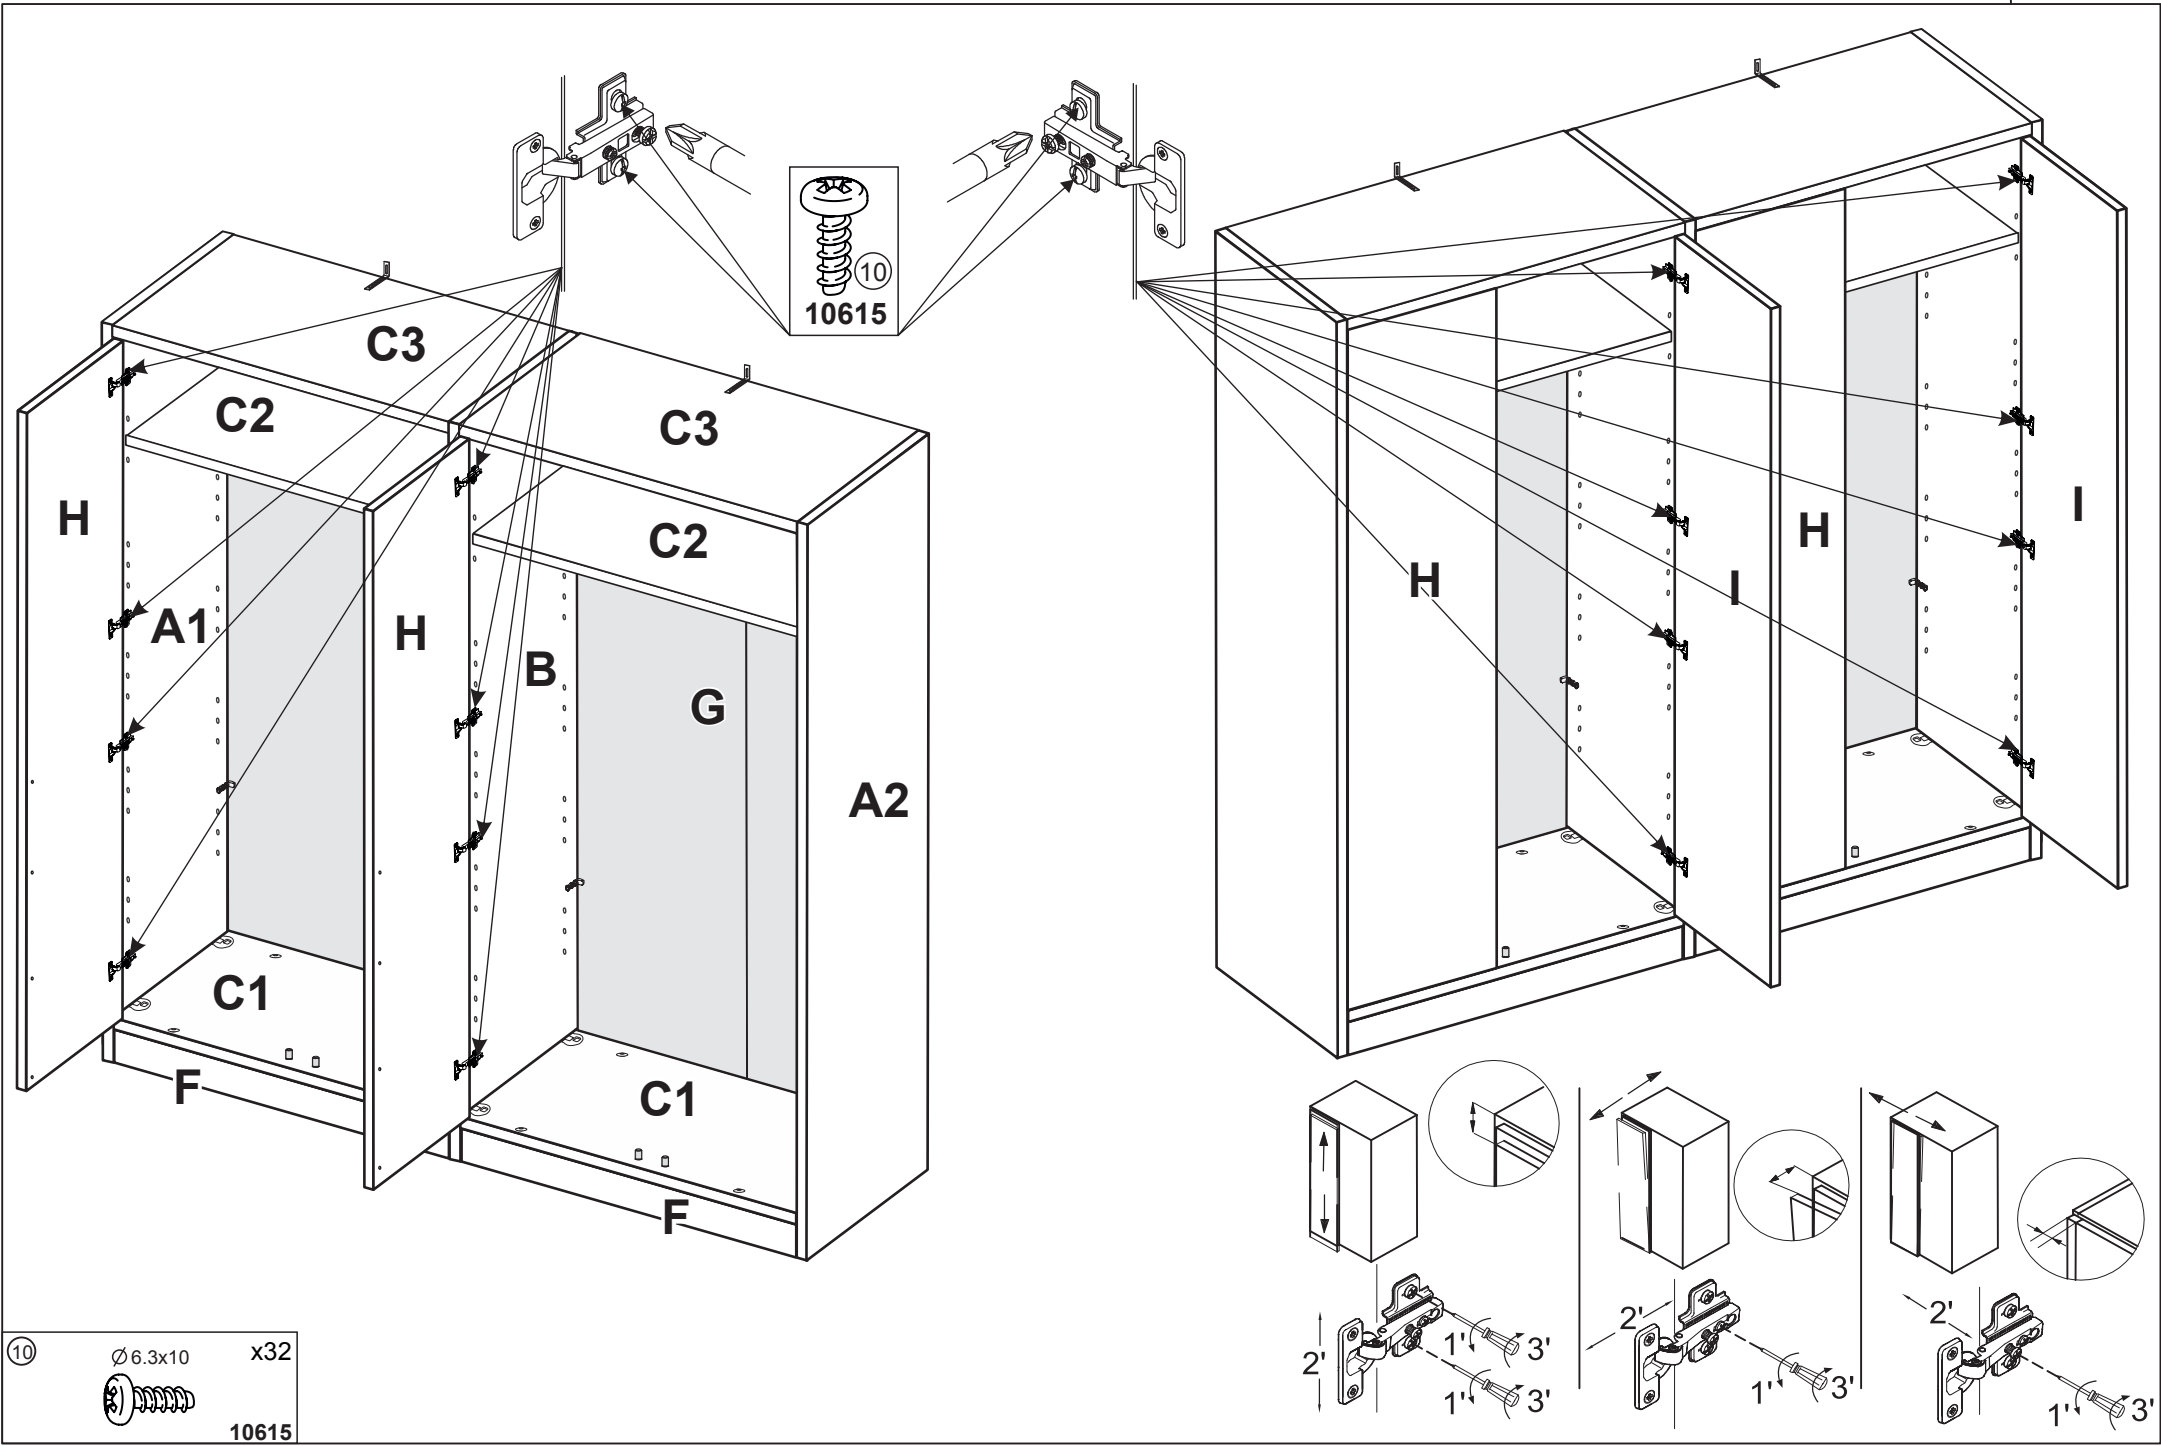

BREST

08850016/04

08850016/05

08850016/06

Teil	Maß	St
A1	- 2104 x 530 x 16	- x 1 1/6
A2	- 2104 x 530 x 16	- x 1 1/6
B	- 2104 x 530 x 16	- x 1 2/6
C1	- 898 x 530 x 16	- x 1 3/6
C2	- 898 x 496 x 16	- x 1 3/6
C3	- 898 x 530 x 16	- x 1 3/6
C1	- 898 x 530 x 16	- x 1 4/6
C2	- 898 x 496 x 16	- x 1 4/6
C3	- 898 x 530 x 16	- x 1 4/6
F	- 898 x 50 x 16	- x 4 3/6
G	- 2030 x 906 x 3	- x 1 5/6
G	- 2030 x 906 x 3	- x 1 6/6
H	- 2016 x 444 x 16	- x 1 5/6
H	- 2016 x 444 x 16	- x 1 6/6
I	- 2016 x 444 x 16	- x 1 5/6
I	- 2016 x 444 x 16	- x 1 6/6
R	- 891	- x 2 3/6

- | | | | | | |
|--|--|--|---|--|--|
| <p>18 Ø 3.5x15 x8</p>  <p>10315</p> | <p>16 Ø 5x60 x2</p>  <p>10443</p> | <p>15 Ø 8x50 x2</p>  <p>10016</p> | <p>17 x2</p>  <p>08011</p> <p>11 Ø 4.2x13 x4</p>  <p>10413</p> | <p>9 Ø 4x16 x32</p>  <p>10416</p> | <p>5 35mm x16</p>  <p>78130</p> |
|--|--|--|---|--|--|