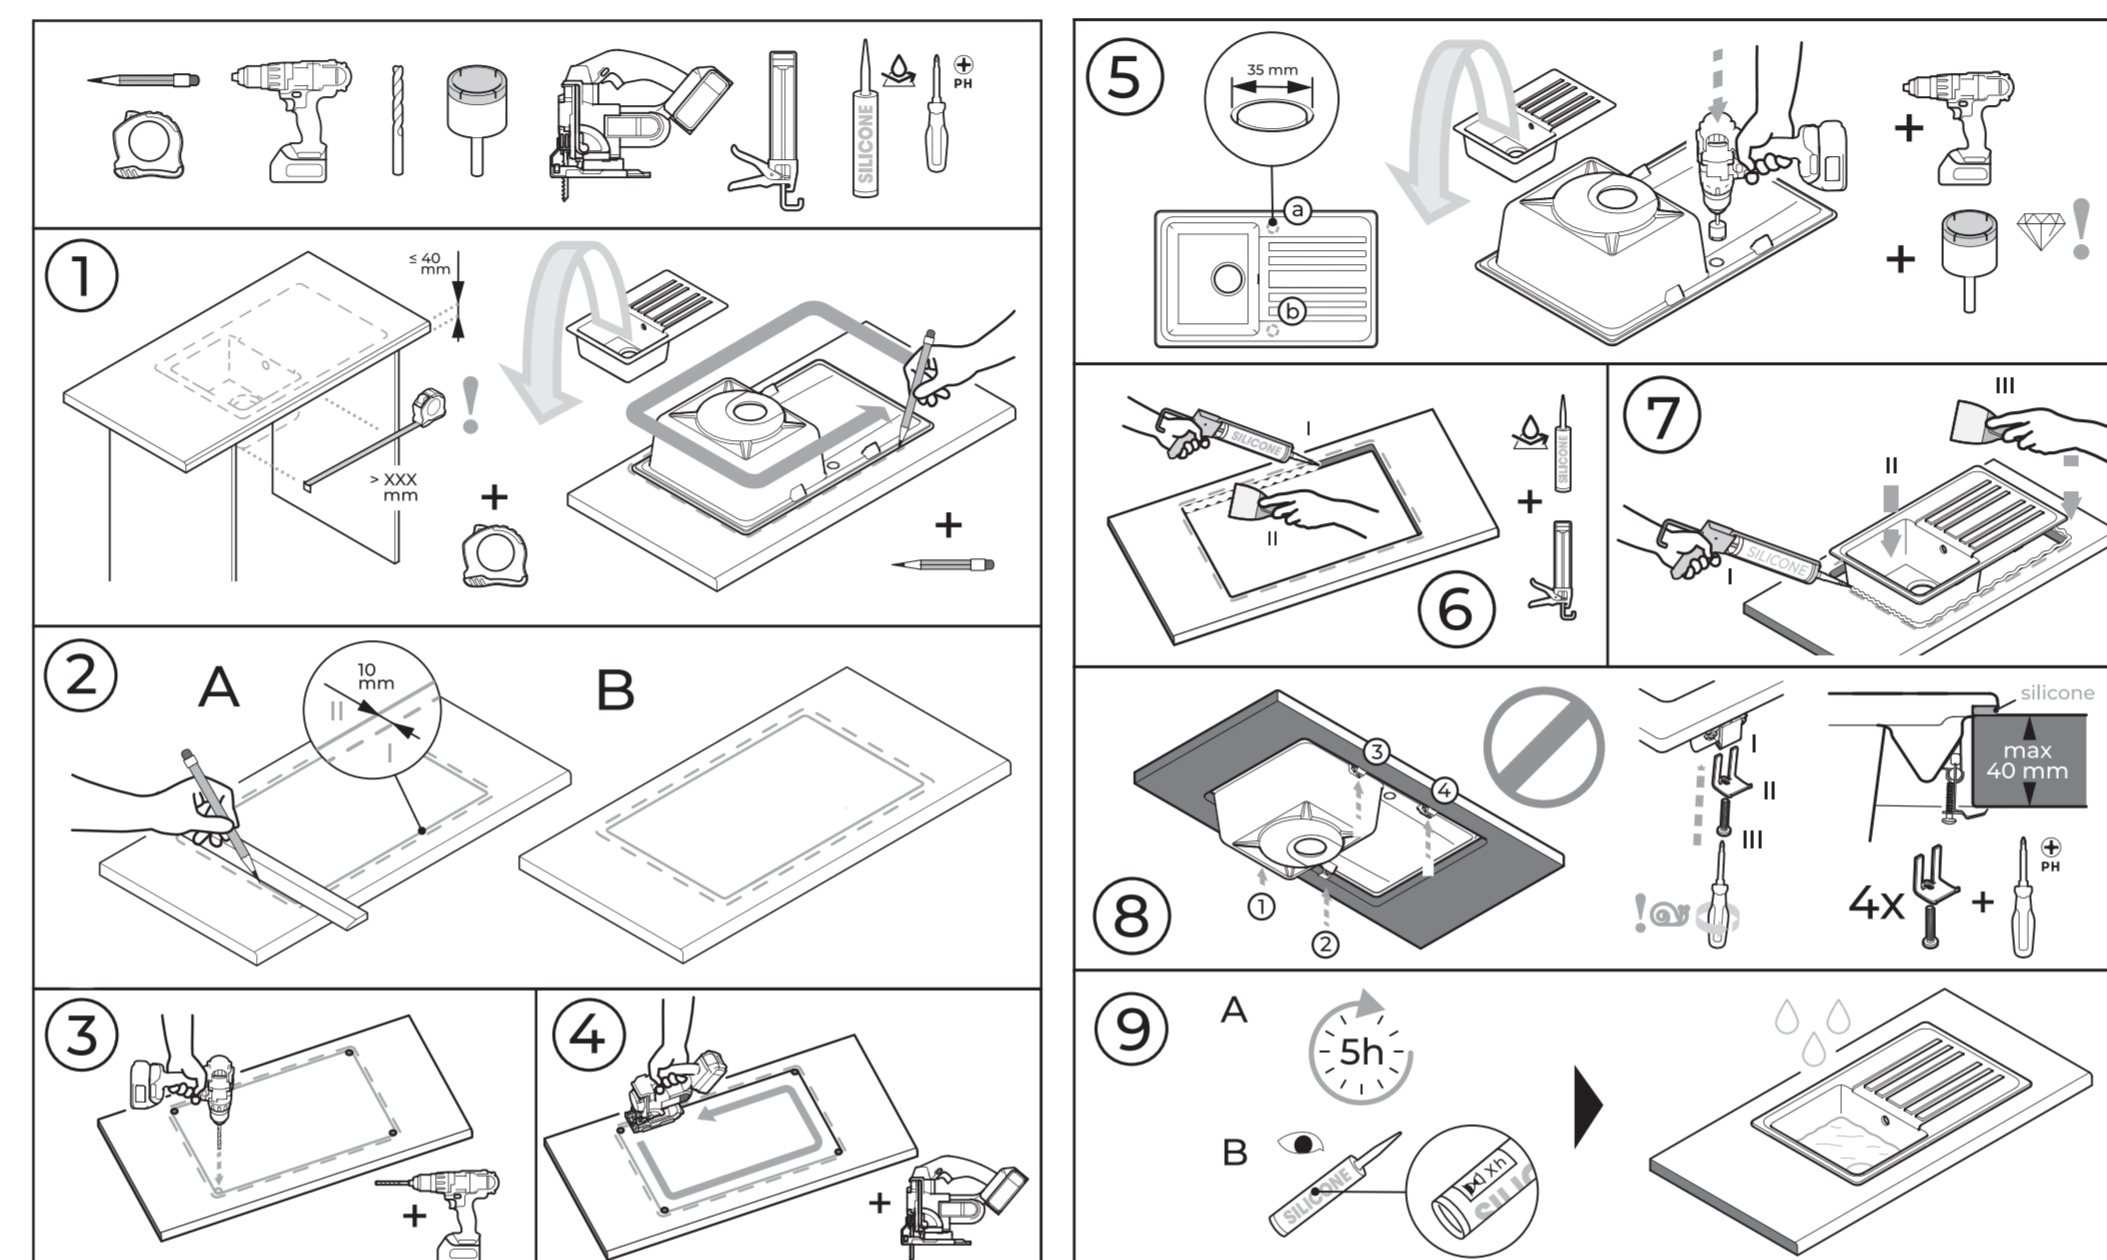

TILA103BL

Einbauspüle Installationsanleitung

Hinweis

Um eine korrekte Passform und ordnungsgemäße Installation zu gewährleisten, muss das Spülbecken und sämtliches Spülbeckenzubehör vor Ort sein

DER HERSTELLER/VERTRIEBSPARTNER ÜBERNIMMT KEINE VERANTWORTUNG ODER HAFTUNG FÜR FEHLER BEI DER VERWENDUNG DER VORLAGE.