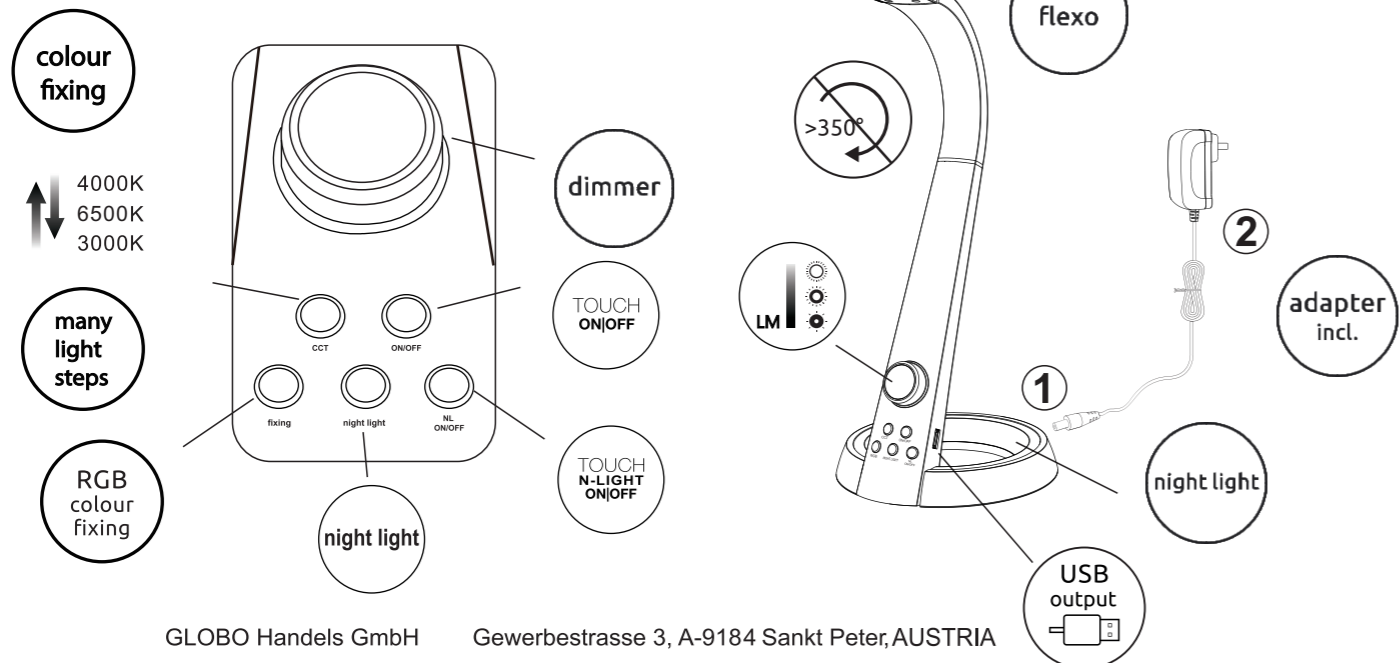

# GLOBO LIGHTING

www.globo-lighting.com

58376B  
58376S

**Lichtquelle/Light source:**

**DEU:**  
**Lichtquelle:**

Dieses Produkt enthält eine Lichtquelle der Energieeffizienzklasse <F>.

**GBR:**  
**Light source:**