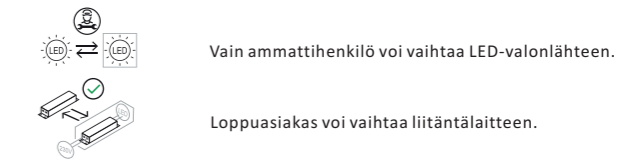

FIN:
Valonlähde:

Tämä tuote sisältää valonlähteen, jonka energiatehokkuusluokka on <F>.