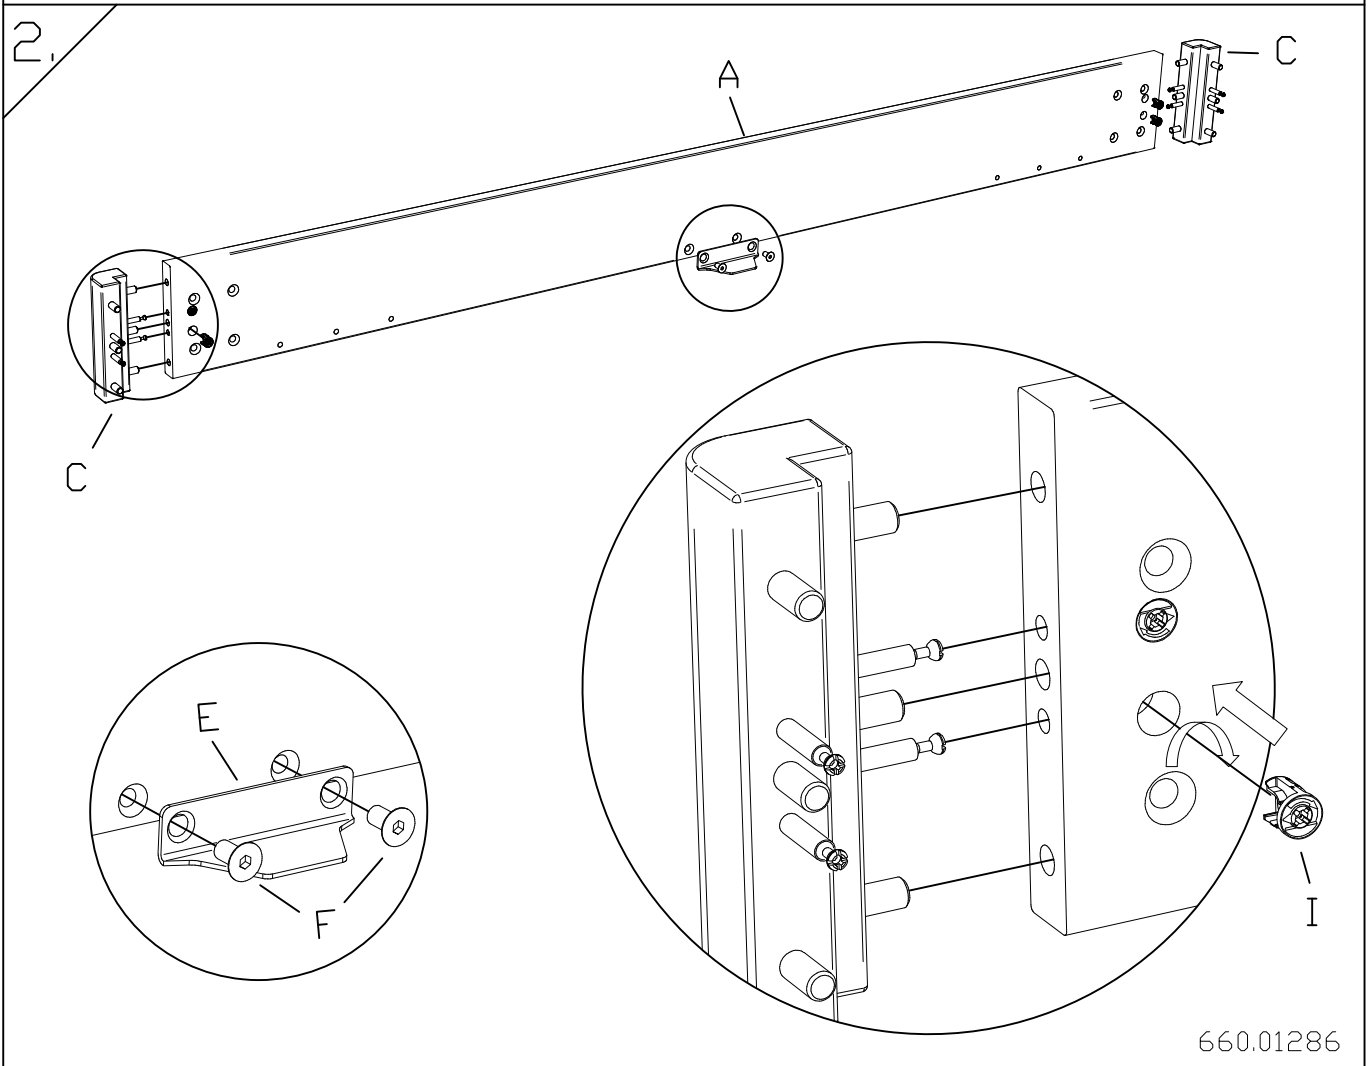

Locarno

Benötigte Werkzeuge – Outils Nécessaires – Tools Required – Attrezzi Necessari

<p>A x2</p> 	<p>B x2</p> 	<p>C x4</p> 	<p>D x4</p>  <p>630.104</p>		
<p>E x2</p>  <p>630.099</p>	<p>F x36</p>  <p>631.872</p>	<p>G x24</p>  <p>630.024</p>	<p>H x16</p>  <p>631.06600</p>	<p>I x16</p>  <p>631.06400</p>	<p>Z x1</p>  <p>631.100</p>

3.

4.

zusätzlich bei Breiten ab 160cm, Fusshöhe 20
 additional for widths from 160cm, foot height 20
 à partir des dimensions 160cm, Hauteur du pied 20
 a partire della misura 160cm, Altezza del piede 20

<p>P x1</p> 	<p>Q x2</p>  <p>790.006</p>	<p>R x4</p> <p>Ø5x25</p>  <p>631.16500</p>	<p>S x2</p> <p>M8x25</p>  <p>631.10600</p>	<p>T x2</p> <p>Ø5x25</p>  <p>631.32100</p>
---	--	---	---	---