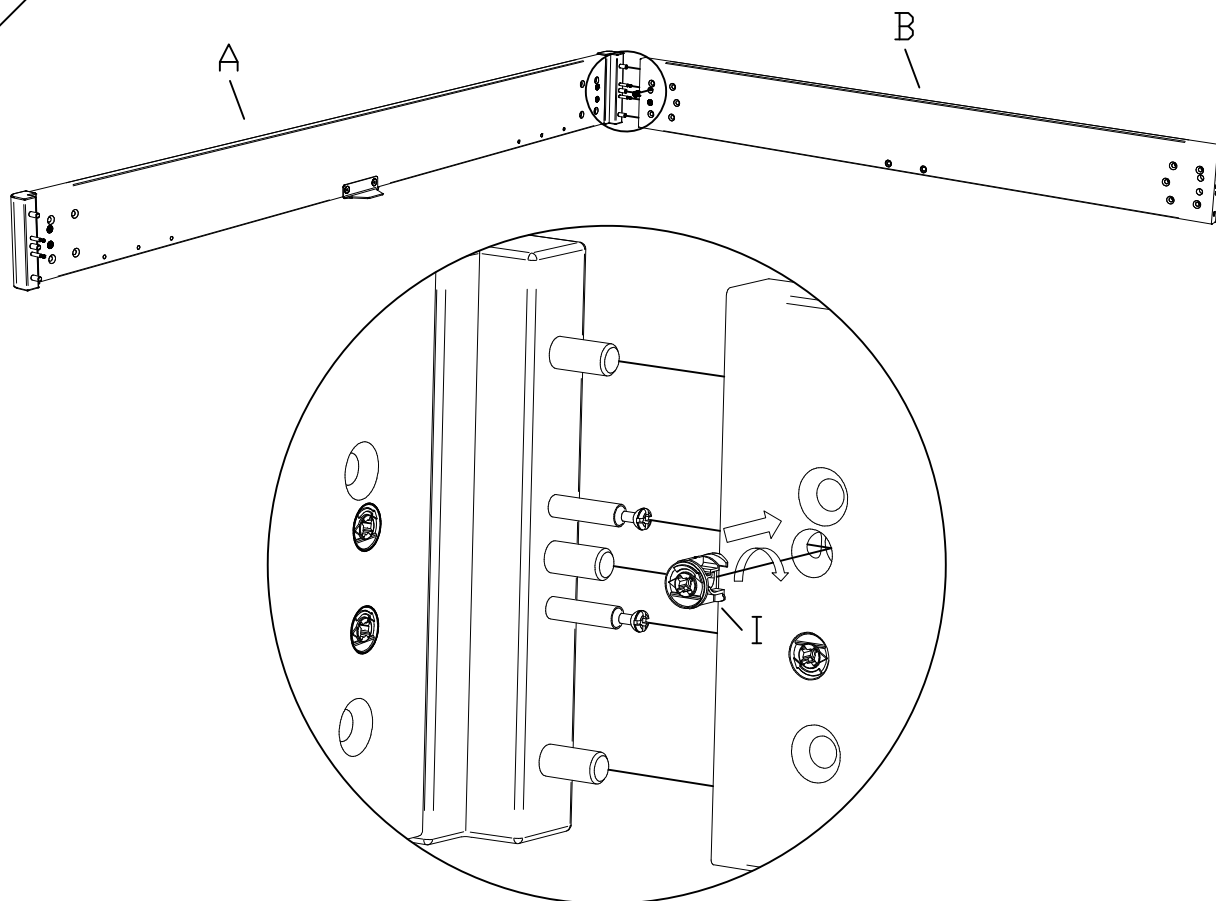

Locarno

Benötigte Werkzeuge – Outils Nécessaires – Tools Required – Attrezzi Necessari

<p>A x2</p> 	<p>B x2</p> 	<p>C x4</p> 	<p>D x4</p>  <p>630.104</p>		
<p>E x2</p>  <p>630.099</p>	<p>F x36</p>  <p>631.872</p>	<p>G x24</p>  <p>630.024</p>	<p>H x16</p>  <p>631.06600</p>	<p>I x16</p>  <p>631.06400</p>	<p>Z x1</p>  <p>631.100</p>

3.

4.

zusätzlich bei Breiten ab 160cm, Fusshöhe 20
 additional for widths from 160cm, foot height 20
 à partir des dimensions 160cm, Hauteur du pied 20
 a partire della misura 160cm, Altezza del piede 20

<p>P x1</p> 	<p>Q x2</p>  <p>790.006</p>	<p>R x4</p> <p>Ø5x25</p>  <p>631.16500</p>	<p>S x2</p> <p>M8x25</p>  <p>631.10600</p>	<p>T x2</p> <p>Ø5x25</p>  <p>631.32100</p>
---	--	---	---	---