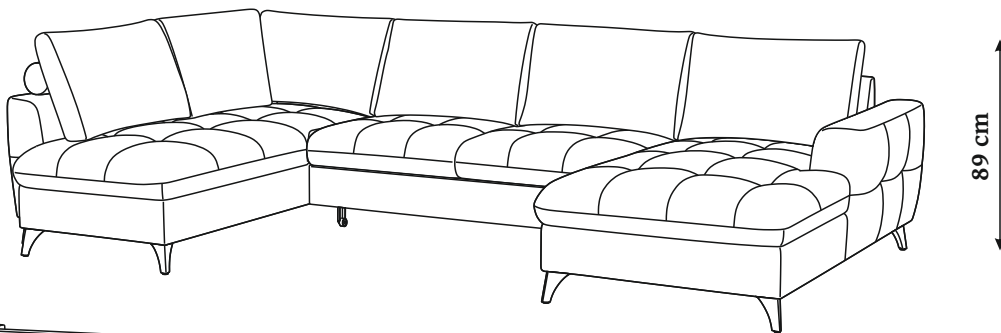

30 min

329 cm 188 cm

! +/- 2cm

188 cm 329 cm

U-Form EckeSofa

09220018 / 01

3-7

Ecke rechts

8-12

Ecke links

				PCS	
①	143 cm	58 cm	88 cm	x1	2/3
②	139 cm	17 cm	69 cm	x1	2/3
③	143 cm	18 cm	2 cm	x1	2/3
④	74 cm	58 cm	13 cm	x1	1/3
④	74 cm	58 cm	13 cm	x1	3/3
⑤	96 cm	18 cm	149 cm	x1	1/3
⑥	90 cm	18 cm	153 cm	x1	1/3
⑦	22 cm	52 cm	87 cm	x1	1/3
⑧	82 cm	18 cm	177 cm	x1	3/3
⑨	74 cm	18 cm	181 cm	x1	3/3
⑩	22 cm	52 cm	168 cm	x1	3/3
⑪	96 cm	18 cm	149 cm	x1	1/3
⑫	90 cm	18 cm	153 cm	x1	1/3
⑬	22 cm	52 cm	87 cm	x1	1/3
⑭	82 cm	18 cm	177 cm	x1	3/3
⑮	74 cm	18 cm	181 cm	x1	3/3
⑯	22 cm	52 cm	168 cm	x1	3/3
⑰	73 cm	47 cm	22 cm	x1	1/3
⑰	73 cm	47 cm	22 cm	x2	2/3
⑰	73 cm	47 cm	22 cm	x1	3/3
⑱	73 cm	47 cm	22 cm	x1	3/3
⑲	17 cm	17 cm	53 cm	x2	3/3
⑳	73 cm	47 cm	22 cm	x1	3/3
㉑	73 cm	47 cm	22 cm	x1	3/3