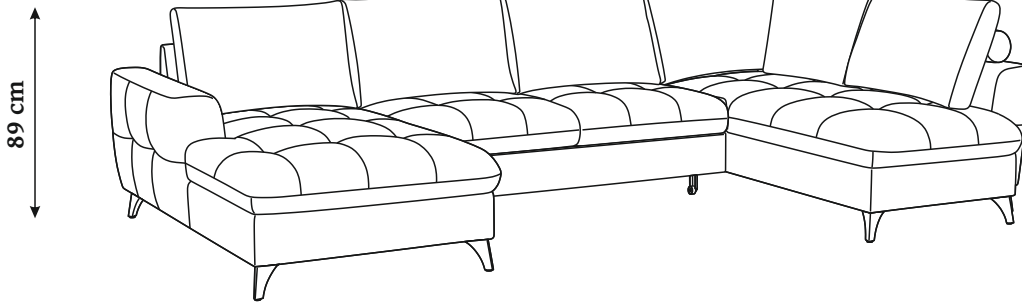

NOTICE DE MONTAGE
ASSEMBLING INSTRUCTIONS
ISTRUZIONI DI MONTAGGIO
MONTAGEANLEITUNG
INSTRUCOES DE MONTAGEM
MANUAL DE MONTAJE
UPUTE ZA MONTAZU
KURULUM TALIMATLARI

COMO
U-Form EckeSofa mit Schlaffunktion
und Bettkasten
Metallfuß

30 min

329 cm 188 cm

! +/- 2cm

188 cm 329 cm

U-Form EckeSofa

09220018 / 01

3-7

Ecke rechts

8-12

Ecke links

				PCS	
①	143 cm	58 cm	88 cm	x1	2/3
②	139 cm	17 cm	69 cm	x1	2/3
③	143 cm	18 cm	2 cm	x1	2/3
④	74 cm	58 cm	13 cm	x1	1/3
④	74 cm	58 cm	13 cm	x1	3/3
⑤	96 cm	18 cm	149 cm	x1	1/3
⑥	90 cm	18 cm	153 cm	x1	1/3
⑦	22 cm	52 cm	87 cm	x1	1/3
⑧	82 cm	18 cm	177 cm	x1	3/3
⑨	74 cm	18 cm	181 cm	x1	3/3
⑩	22 cm	52 cm	168 cm	x1	3/3
⑪	96 cm	18 cm	149 cm	x1	1/3
⑫	90 cm	18 cm	153 cm	x1	1/3
⑬	22 cm	52 cm	87 cm	x1	1/3
⑭	82 cm	18 cm	177 cm	x1	3/3
⑮	74 cm	18 cm	181 cm	x1	3/3
⑯	22 cm	52 cm	168 cm	x1	3/3
⑰	73 cm	47 cm	22 cm	x1	1/3
⑰	73 cm	47 cm	22 cm	x2	2/3
⑰	73 cm	47 cm	22 cm	x1	3/3
⑱	73 cm	47 cm	22 cm	x1	3/3
⑲	17 cm	17 cm	53 cm	x2	3/3
⑳	73 cm	47 cm	22 cm	x1	3/3
㉑	73 cm	47 cm	22 cm	x1	3/3