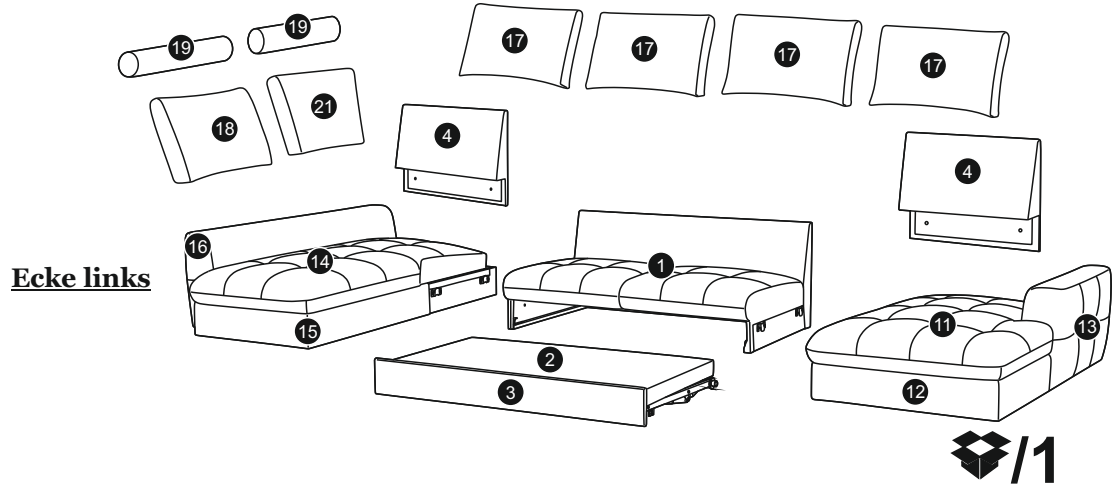

30 min

329 cm 188 cm

! +/- 2cm

188 cm 329 cm

U-Form EckeSofa

09220018 / 01

3-7

Ecke rechts

8-12

Ecke links

				PCS	
①	143 cm	58 cm	88 cm	x1	2/3
②	139 cm	17 cm	69 cm	x1	2/3
③	143 cm	18 cm	2 cm	x1	2/3
④	74 cm	58 cm	13 cm	x1	1/3
④	74 cm	58 cm	13 cm	x1	3/3
⑤	96 cm	18 cm	149 cm	x1	1/3
⑥	90 cm	18 cm	153 cm	x1	1/3
⑦	22 cm	52 cm	87 cm	x1	1/3
⑧	82 cm	18 cm	177 cm	x1	3/3
⑨	74 cm	18 cm	181 cm	x1	3/3
⑩	22 cm	52 cm	168 cm	x1	3/3
⑪	96 cm	18 cm	149 cm	x1	1/3
⑫	90 cm	18 cm	153 cm	x1	1/3
⑬	22 cm	52 cm	87 cm	x1	1/3
⑭	82 cm	18 cm	177 cm	x1	3/3
⑮	74 cm	18 cm	181 cm	x1	3/3
⑯	22 cm	52 cm	168 cm	x1	3/3
⑰	73 cm	47 cm	22 cm	x1	1/3
⑰	73 cm	47 cm	22 cm	x2	2/3
⑰	73 cm	47 cm	22 cm	x1	3/3
⑱	73 cm	47 cm	22 cm	x1	3/3
⑲	17 cm	17 cm	53 cm	x2	3/3
⑳	73 cm	47 cm	22 cm	x1	3/3
㉑	73 cm	47 cm	22 cm	x1	3/3