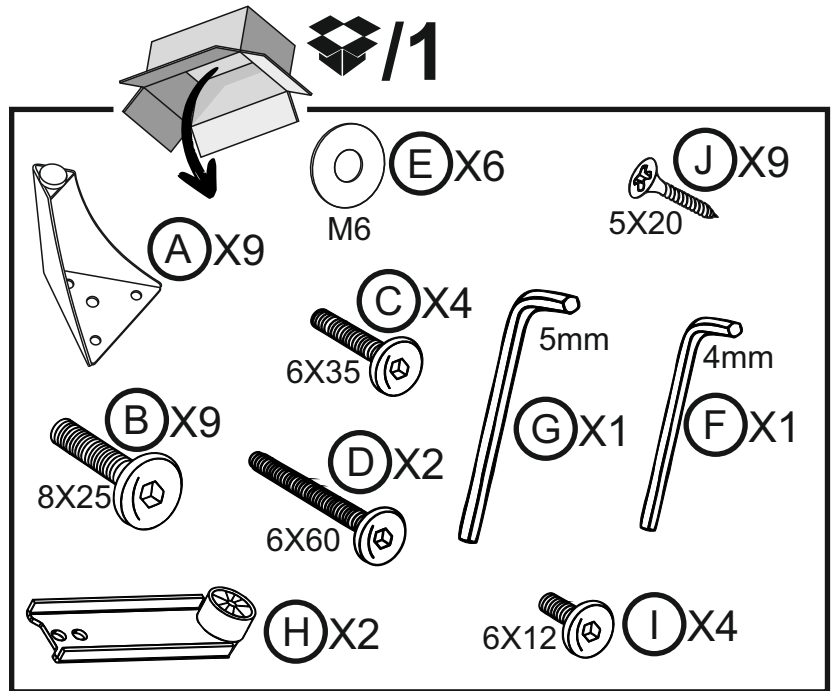

30 min

329 cm 188 cm

! +/- 2cm

188 cm 329 cm

U-Form EckeSofa

09220018 / 01

3-7

Ecke rechts

8-12

Ecke links

				PCS	
①	143 cm	58 cm	88 cm	x1	2/3
②	139 cm	17 cm	69 cm	x1	2/3
③	143 cm	18 cm	2 cm	x1	2/3
④	74 cm	58 cm	13 cm	x1	1/3
④	74 cm	58 cm	13 cm	x1	3/3
⑤	96 cm	18 cm	149 cm	x1	1/3
⑥	90 cm	18 cm	153 cm	x1	1/3
⑦	22 cm	52 cm	87 cm	x1	1/3
⑧	82 cm	18 cm	177 cm	x1	3/3
⑨	74 cm	18 cm	181 cm	x1	3/3
⑩	22 cm	52 cm	168 cm	x1	3/3
⑪	96 cm	18 cm	149 cm	x1	1/3
⑫	90 cm	18 cm	153 cm	x1	1/3
⑬	22 cm	52 cm	87 cm	x1	1/3
⑭	82 cm	18 cm	177 cm	x1	3/3
⑮	74 cm	18 cm	181 cm	x1	3/3
⑯	22 cm	52 cm	168 cm	x1	3/3
⑰	73 cm	47 cm	22 cm	x1	1/3
⑰	73 cm	47 cm	22 cm	x2	2/3
⑰	73 cm	47 cm	22 cm	x1	3/3
⑱	73 cm	47 cm	22 cm	x1	3/3
⑲	17 cm	17 cm	53 cm	x2	3/3
⑳	73 cm	47 cm	22 cm	x1	3/3
㉑	73 cm	47 cm	22 cm	x1	3/3