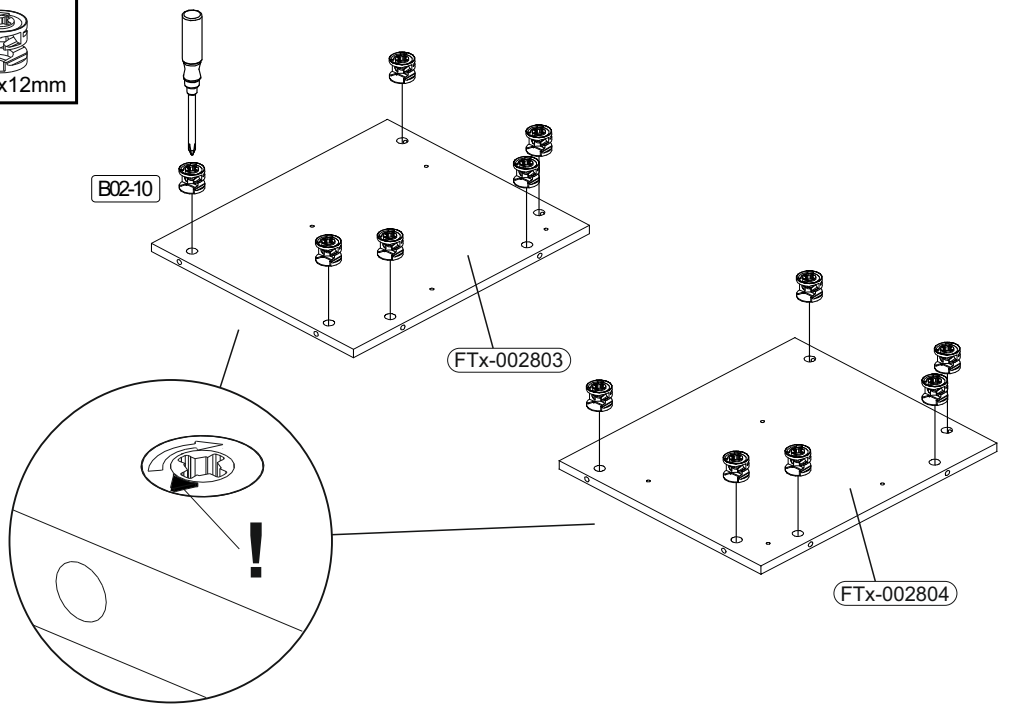

REPC-Nr.:

Artikel.-Nr.:

4004-SKE-02-49

Montageanleitung.-Nr.:

MA1-00825

Das Ersatzteil-Anforderungsformular finden Sie auf
The replacement parts requisition form you find on
<https://www.mausbacher.de/ersatzteile/>

BT1-00910

B01-200 8x	 6,3x13	B01-244 1x		B01-30 8x	 3x16		
B02-15 4x		B02-25 4x		B05-01 4x	 ø14mm		
B02-10 20x	 ø15x12mm	B02-20 20x		B02-103 16x	 8x30		B05-02 8x

1

+		B02-10		ø15x12mm
		12x		

2

+			8x		4x	

3

+	
---	--

4

	B02-25		B02-20	
	4x		4x	

Artikel-Nr.
4004-KS-2

5

6

7

6

7

9

	B05-01		B05-02	
	4x	ø14mm	8x	ø20mm