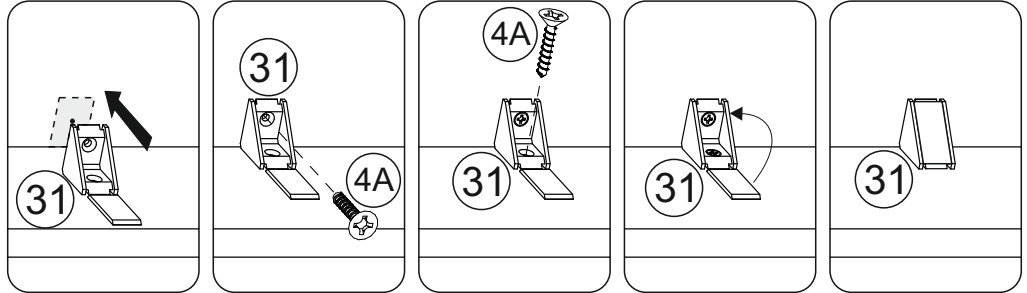

I

E20	417mm x 535mm
E61	417mm x 74mm
E03/E04	870mm x 555mm
E40	713mm x 596mm

E60

E60 417mm x 150mm

II

III

IV

V

VI

E10 417mm x 510mm

VII

E40 713mm x 446mm

IX

CORNER KUCHENBLOCK 220cm
84336015
A, B, C, D, F, G, J, Z01.

CORNER UNTERSCHRANK/Eck-APL
72336015
A, B, C, D, E, G, J, H, Z02.

X