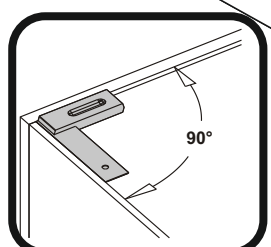

I

E20	417mm x 535mm
E61	417mm x 74mm
E03/E04	870mm x 555mm
E40	713mm x 596mm

E60

E60 417mm x 150mm

II

III

IV

V

VI

E10 417mm x 510mm

VII

E40 713mm x 446mm

IX

CORNER KUCHENBLOCK 220cm
84336015
A, B, C, D, F, G, J, Z01.

CORNER UNTERSCHRANK/Eck-APL
72336015
A, B, C, D, E, G, J, H, Z02.

X