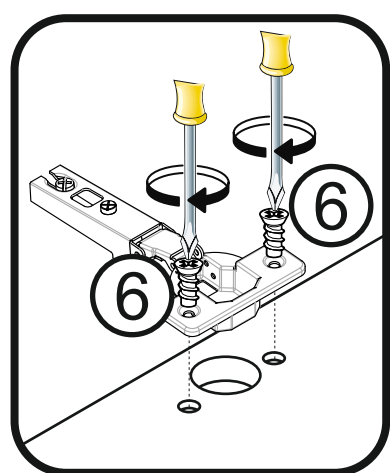

I

E20	417mm x 535mm
E61	417mm x 74mm
E03/E04	870mm x 555mm
E40	713mm x 596mm

E60

E60 417mm x 150mm

II

III

IV

V

VI

E10 417mm x 510mm

VII

E40 713mm x 446mm

IX

CORNER KUCHENBLOCK 220cm
84336015
A, B, C, D, F, G, J, Z01.

CORNER UNTERSCHRANK/Eck-APL
72336015
A, B, C, D, E, G, J, H, Z02.

X