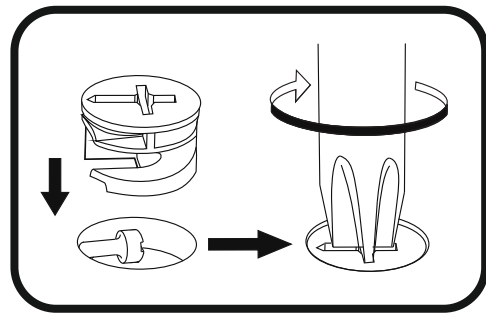

I

E20	417mm x 535mm
E61	417mm x 74mm
E03/E04	870mm x 555mm
E40	713mm x 596mm

E60

E60 417mm x 150mm

II

III

IV

V

VI

E10 417mm x 510mm

VII

E40 713mm x 446mm

IX

CORNER KUCHENBLOCK 220cm
84336015
A, B, C, D, F, G, J, Z01.

CORNER UNTERSCHRANK/Eck-APL
72336015
A, B, C, D, E, G, J, H, Z02.

X