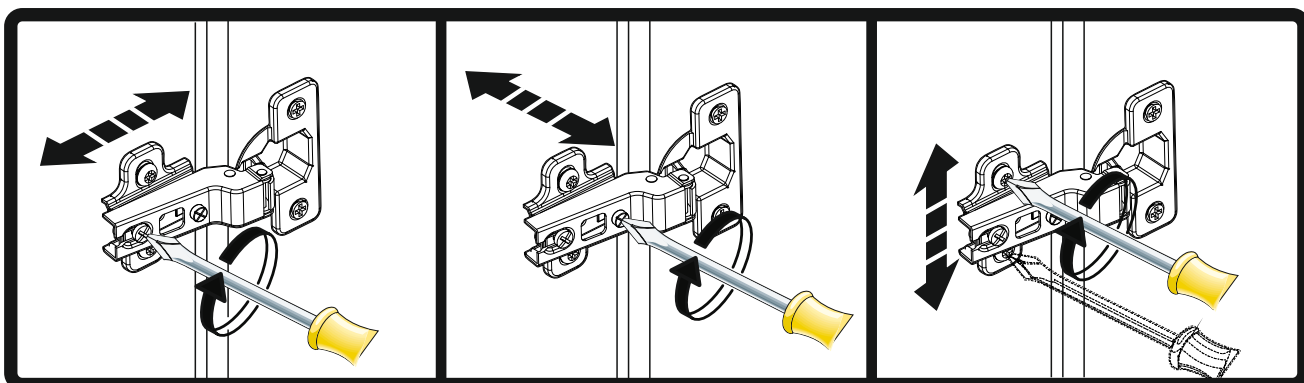

I

E20	417mm x 535mm
E61	417mm x 74mm
E03/E04	870mm x 555mm
E40	713mm x 596mm

E60

E60 417mm x 150mm

II

III

IV

V

VI

E10 417mm x 510mm

VII

E40 713mm x 446mm

IX

CORNER KUCHENBLOCK 220cm
84336015
A, B, C, D, F, G, J, Z01.

CORNER UNTERSCHRANK/Eck-APL
72336015
A, B, C, D, E, G, J, H, Z02.

X