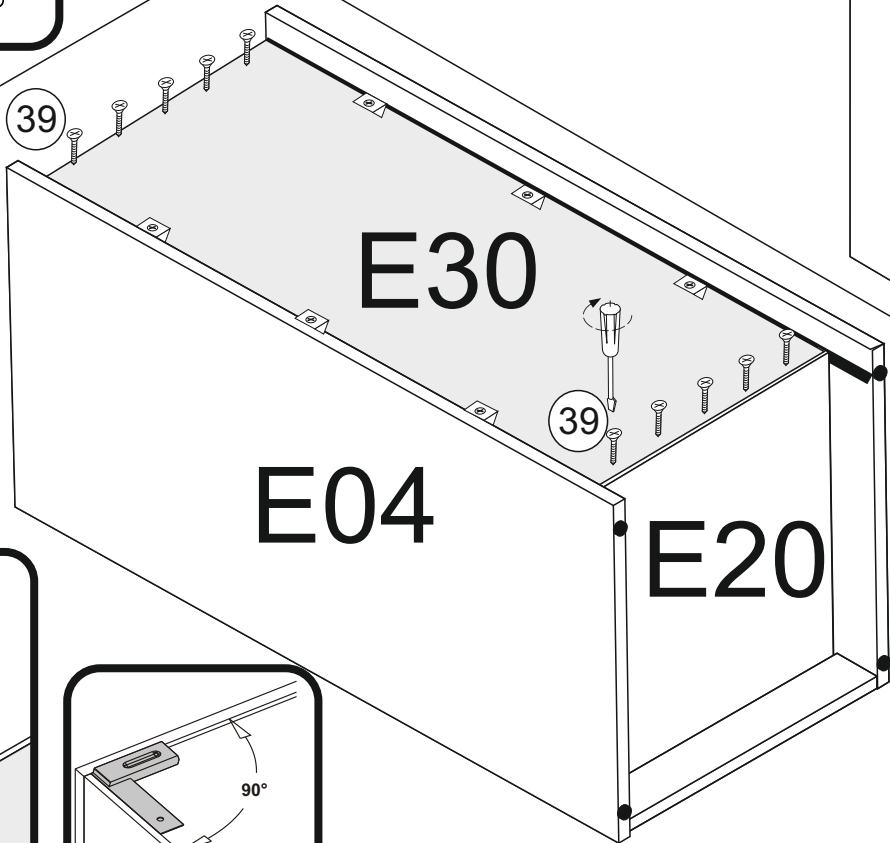

I

E20	417mm x 535mm
E61	417mm x 74mm
E03/E04	870mm x 555mm
E40	713mm x 596mm

E60

E60 417mm x 150mm

II

III

IV

V

VI

E10 417mm x 510mm

VII

E40 713mm x 446mm

IX

CORNER KUCHENBLOCK 220cm
84336015
A, B, C, D, F, G, J, Z01.

CORNER UNTERSCHRANK/Eck-APL
72336015
A, B, C, D, E, G, J, H, Z02.

X