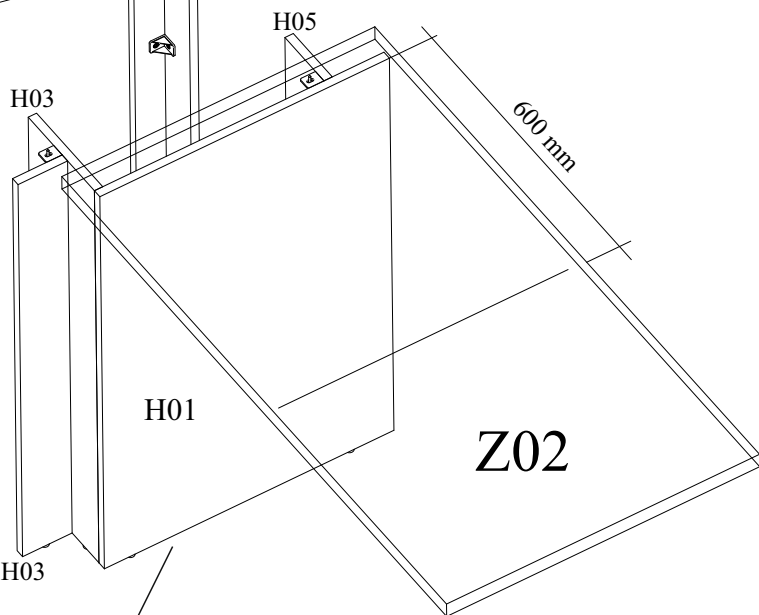

I

E20	417mm x 535mm
E61	417mm x 74mm
E03/E04	870mm x 555mm
E40	713mm x 596mm

E60

E60 417mm x 150mm

II

III

IV

V

VI

E10 417mm x 510mm

VII

E40 713mm x 446mm

IX

CORNER KUCHENBLOCK 220cm
84336015
A, B, C, D, F, G, J, Z01.

CORNER UNTERSCHRANK/Eck-APL
72336015
A, B, C, D, E, G, J, H, Z02.

X