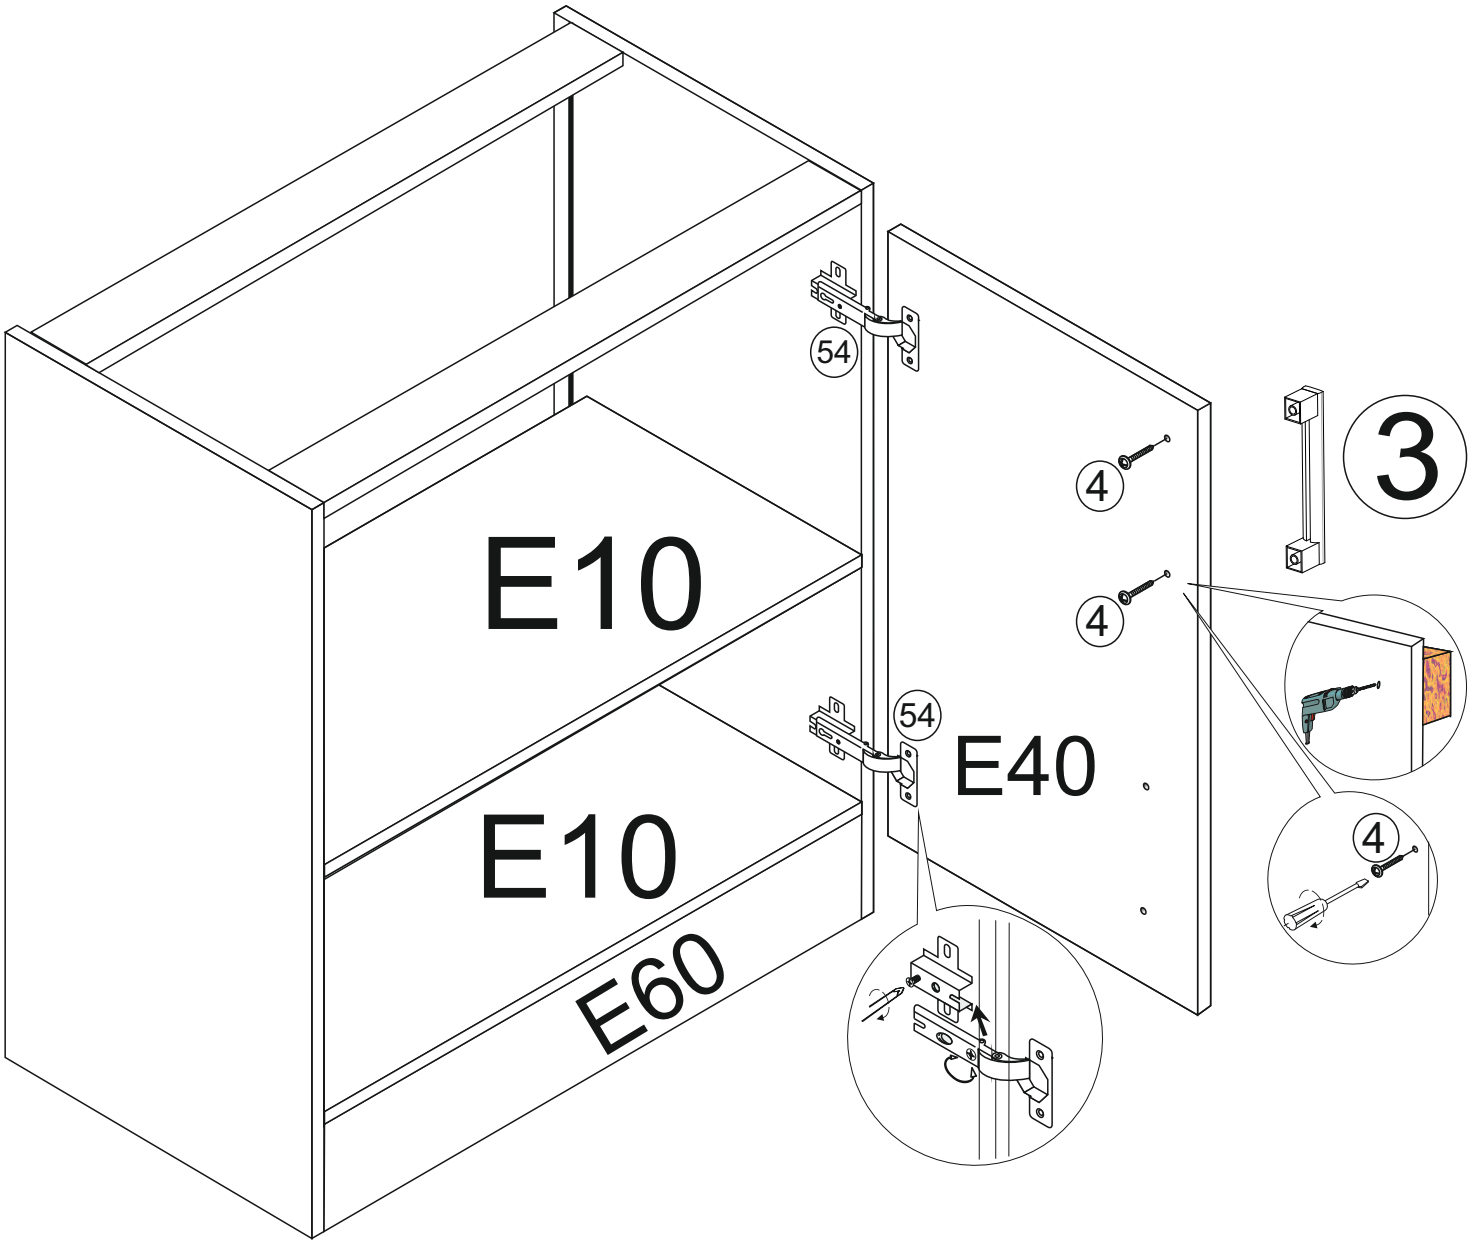

I

E20	417mm x 535mm
E61	417mm x 74mm
E03/E04	870mm x 555mm
E40	713mm x 596mm

E60

E60 417mm x 150mm

II

III

IV

V

VI

E10 417mm x 510mm

VII

E40 713mm x 446mm

IX

CORNER KUCHENBLOCK 220cm
84336015
A, B, C, D, F, G, J, Z01.

CORNER UNTERSCHRANK/Eck-APL
72336015
A, B, C, D, E, G, J, H, Z02.

X