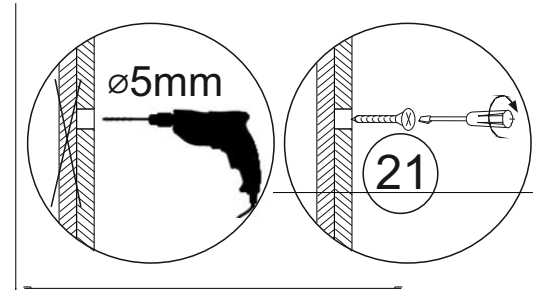

I

E20	417mm x 535mm
E61	417mm x 74mm
E03/E04	870mm x 555mm
E40	713mm x 596mm

E60

E60 417mm x 150mm

II

III

IV

V

VI

E10 417mm x 510mm

VII

E40 713mm x 446mm

IX

CORNER KUCHENBLOCK 220cm
84336015
A, B, C, D, F, G, J, Z01.

CORNER UNTERSCHRANK/Eck-APL
72336015
A, B, C, D, E, G, J, H, Z02.

X

XI

XII

XIII

OPTION