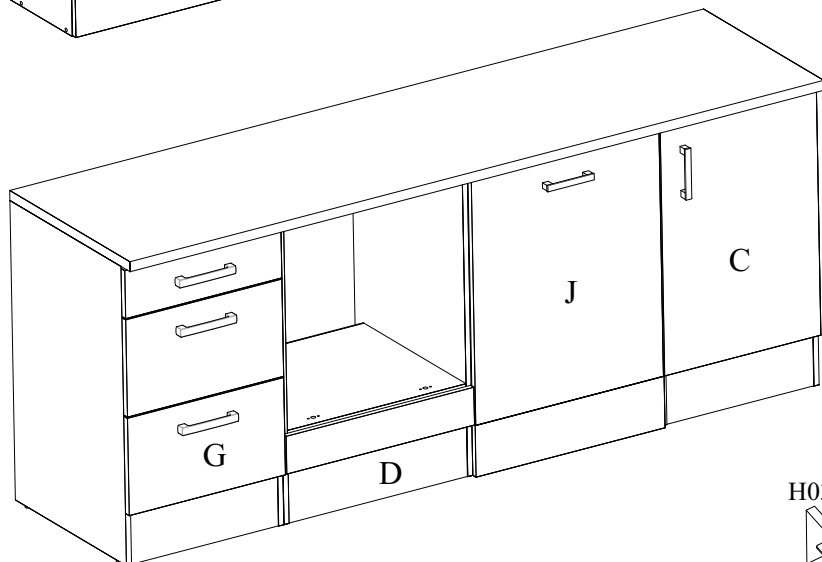

I

E20	417mm x 535mm
E61	417mm x 74mm
E03/E04	870mm x 555mm
E40	713mm x 596mm

E60

E60 417mm x 150mm

II

III

IV

V

VI

E10 417mm x 510mm

VII

E40 713mm x 446mm

IX

CORNER KUCHENBLOCK 220cm
84336015
A, B, C, D, F, G, J, Z01.

CORNER UNTERSCHRANK/Eck-APL
72336015
A, B, C, D, E, G, J, H, Z02.

X