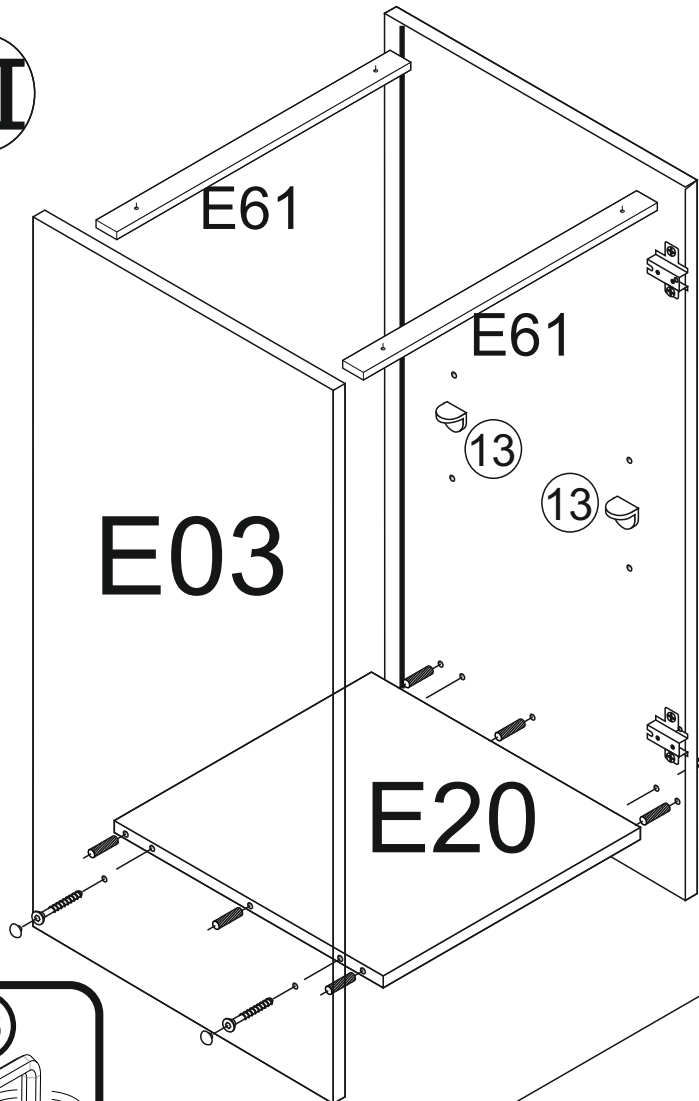

I

E20	417mm x 535mm
E61	417mm x 74mm
E03/E04	870mm x 555mm
E40	713mm x 596mm

E60

E60 417mm x 150mm

II

III

IV

V

VI

E10 417mm x 510mm

VII

E40 713mm x 446mm

IX

CORNER KUCHENBLOCK 220cm
84336015
A, B, C, D, F, G, J, Z01.

CORNER UNTERSCHRANK/Eck-APL
72336015
A, B, C, D, E, G, J, H, Z02.

X