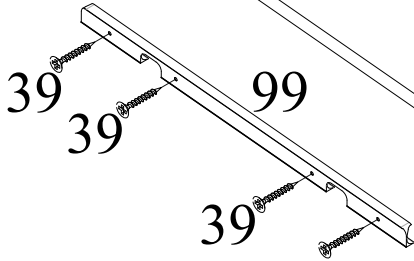

I

E20	417mm x 535mm
E61	417mm x 74mm
E03/E04	870mm x 555mm
E40	713mm x 596mm

E60

E60 417mm x 150mm

II

III

IV

V

VI

E10 417mm x 510mm

VII

E40 713mm x 446mm

IX

CORNER KUCHENBLOCK 220cm
84336015
A, B, C, D, F, G, J, Z01.

CORNER UNTERSCHRANK/Eck-APL
72336015
A, B, C, D, E, G, J, H, Z02.

X

XI

XII

XIII

OPTION