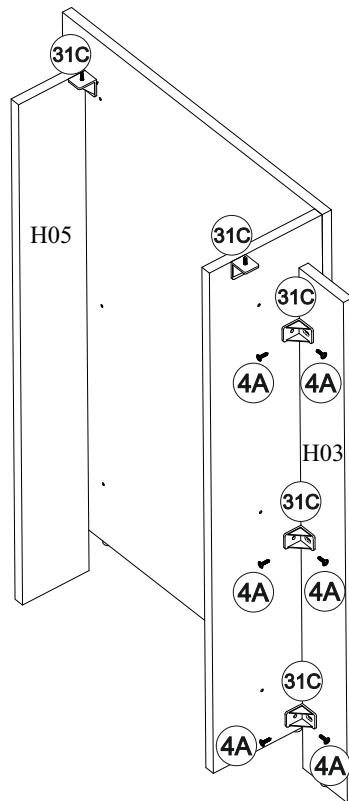

I

E20	417mm x 535mm
E61	417mm x 74mm
E03/E04	870mm x 555mm
E40	713mm x 596mm

E60

E60 417mm x 150mm

II

III

IV

V

VI

E10 417mm x 510mm

VII

E40 713mm x 446mm

IX

CORNER KUCHENBLOCK 220cm
84336015
A, B, C, D, F, G, J, Z01.

CORNER UNTERSCHRANK/Eck-APL
72336015
A, B, C, D, E, G, J, H, Z02.

X

XI

XII

XIII

OPTION