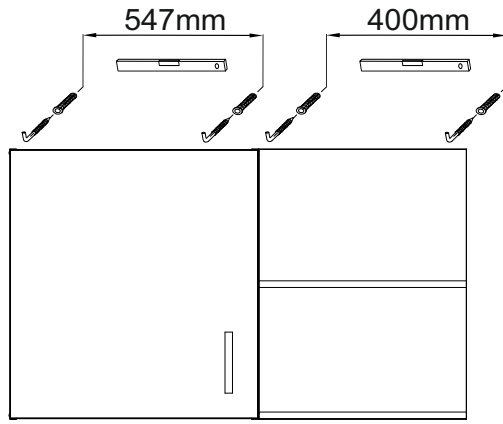

I

E20	417mm x 535mm
E61	417mm x 74mm
E03/E04	870mm x 555mm
E40	713mm x 596mm

E60

E60 417mm x 150mm

II

III

IV

V

VI

E10 417mm x 510mm

VII

E40 713mm x 446mm

IX

CORNER KUCHENBLOCK 220cm
84336015
A, B, C, D, F, G, J, Z01.

CORNER UNTERSCHRANK/Eck-APL
72336015
A, B, C, D, E, G, J, H, Z02.

X

XI

XII

XIII

OPTION