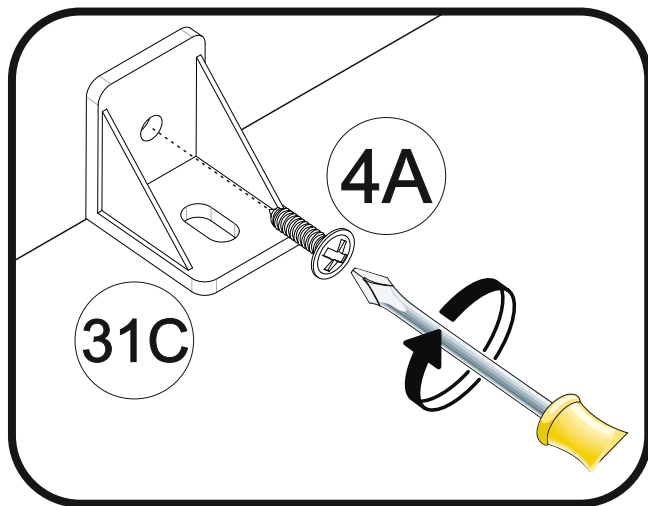

I

E20	417mm x 535mm
E61	417mm x 74mm
E03/E04	870mm x 555mm
E40	713mm x 596mm

E60

E60 417mm x 150mm

II

III

IV

V

VI

E10 417mm x 510mm

VII

E40 713mm x 446mm

IX

CORNER KUCHENBLOCK 220cm
84336015
A, B, C, D, F, G, J, Z01.

CORNER UNTERSCHRANK/Eck-APL
72336015
A, B, C, D, E, G, J, H, Z02.

X