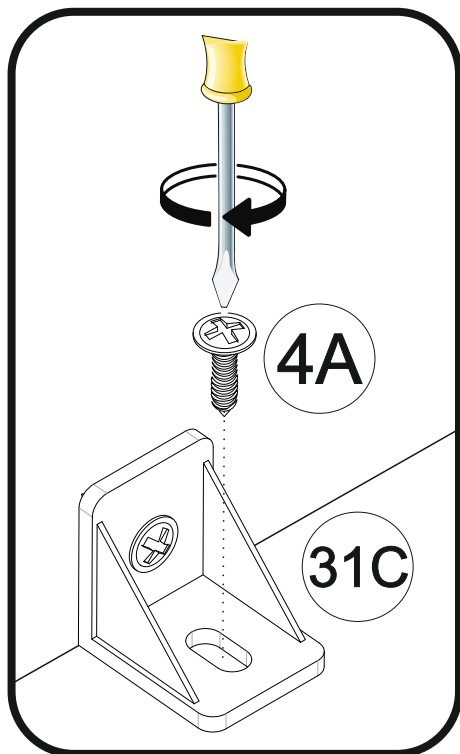

I

E20	417mm x 535mm
E61	417mm x 74mm
E03/E04	870mm x 555mm
E40	713mm x 596mm

E60

E60 417mm x 150mm

II

III

IV

V

VI

E10 417mm x 510mm

VII

E40 713mm x 446mm

IX

CORNER KUCHENBLOCK 220cm
84336015
A, B, C, D, F, G, J, Z01.

CORNER UNTERSCHRANK/Eck-APL
72336015
A, B, C, D, E, G, J, H, Z02.

X