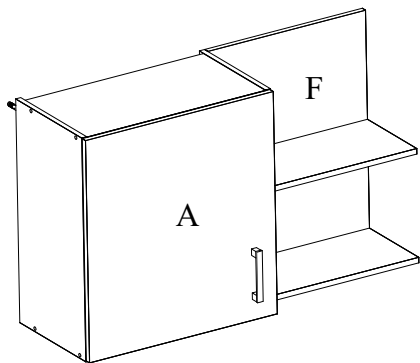

I

E20	417mm x 535mm
E61	417mm x 74mm
E03/E04	870mm x 555mm
E40	713mm x 596mm

E60

E60 417mm x 150mm

II

III

IV

V

VI

E10 417mm x 510mm

VII

E40 713mm x 446mm

IX

CORNER KUCHENBLOCK 220cm
84336015
A, B, C, D, F, G, J, Z01.

CORNER UNTERSCHRANK/Eck-APL
72336015
A, B, C, D, E, G, J, H, Z02.

X

XI

XII

XIII

OPTION