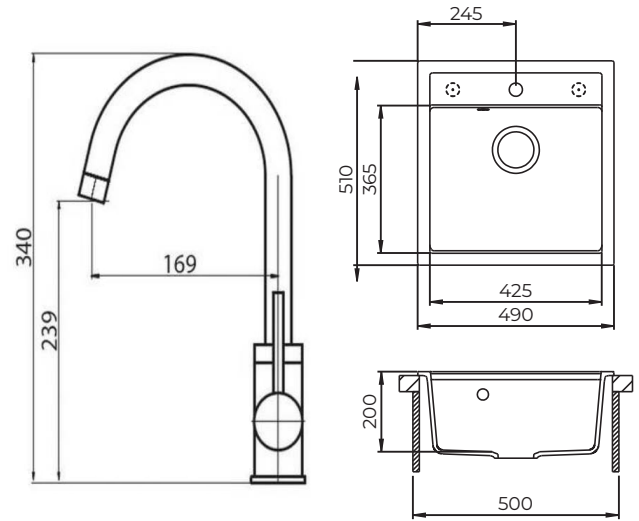

Produktinformation

Spülenset

MILASET1BL

Küchenspüle aus Granit

Marke
Serie

VISIONA
Tila

Technische Informationen

Einbauspüle

mindest- Schrankbreite	50 cm
Installation type	Einbau
Reversibel	Nein
Abmessung Spüle	490 x 510 mm
Abmessung Becken	425 x 365 x 200 mm
Material	SILICSANA Granit Komposit
Lochbohrungen	Ja | für Armatur und Exzenterbedienung
Nettogewicht	7,5 kg

Küchenarmatur

Material	Messing
Kartusche	Keramikkartusche, 35mm
Perlator	Neoperl
Abmessung Armatur	169 x 340 mm
Auslauf	360 - Grad Schwenkbar
Bedienung	45 - Grad Schwenkbar
Nettogewicht	11,7 kg

Typennummer	Farbe	Artikelnummer
■ MILASET1BL	Black metallic	004Y0016-01

Im Lieferumfang enthalten

Montageanleitung und Pflegehinweise
Drehexcenterbedienung