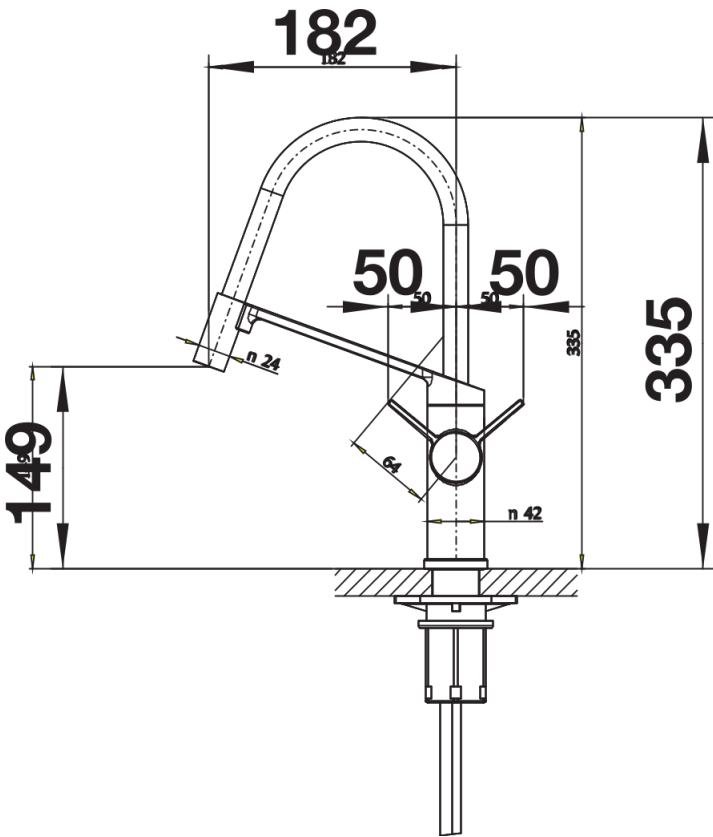

Farben

Verfügbare Farben
chrom

galvanisch chrom

Lieferumfang

- 360° schwenkbarer Auslauf für größere Reichweite
- Ø 35 mm Armaturenbohrung erforderlich
- Mit Keramikscheiben-Kartusche
- Patentierter Strahlregler für deutlich reduzierte Verkalkung
- Schlauchauszug aus Metall
- Einhängbare Brause
- Schwarzer Schlauch aus Silikon
- Flexible Anschlussrohre, 550 mm lang und 3/8"-Mutter
- Stabilisierungsplatte zur Erhöhung der Standfestigkeit der Armatur beim Einbau in Edelstahlspülen
- Mit Rückschlagventil und somit garantiert rücklaufsicher nach EN 1717
- Inklusive vier austauschbaren Silikonschlauchhüllen: Kiwi, Orange, Lemon und Lava Grau (vorinstalliert)

Details

Schwenkbereich

Seitenansicht Hebel 2D

Seitenansicht