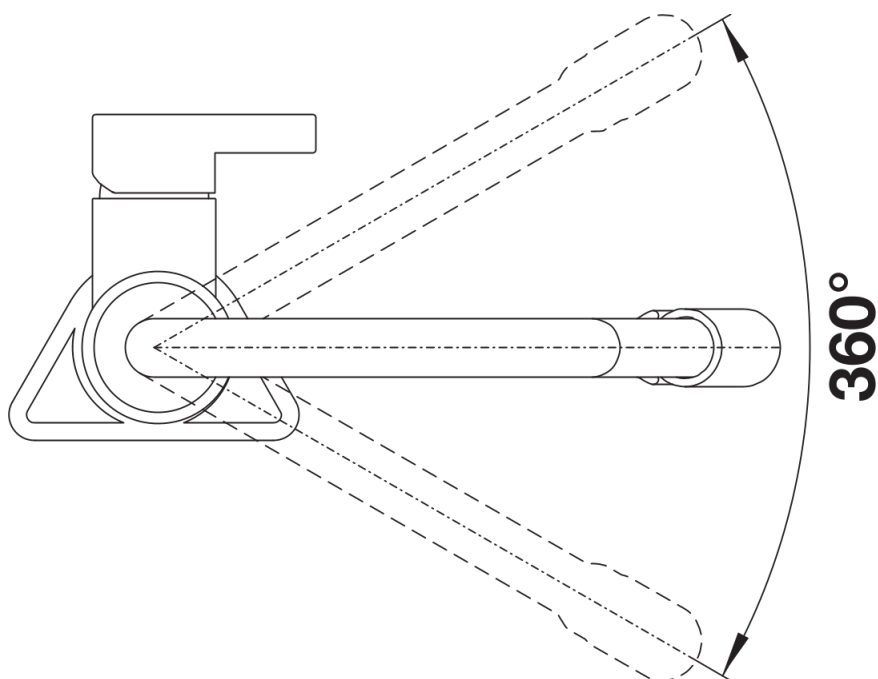

Produktdatenblatt VIU-S

Art. Nr. 524813

Vorteil

- Kompakte und moderne Armatur mit flexiblem Auslauf
- Austauschbare Schlauchhülle in vier Akzentfarben
- Komfortables und sicheres Einhängen der Brause am Brausearm
- Seitliche Bedienung mit energiesparender Kalt-Start-Funktion
- Angenehmer, gebündelter Brausestrahl

Farben

Verfügbare Farben
chrom

galvanisch chrom

Lieferumfang

- 360° schwenkbarer Auslauf für größere Reichweite
- Ø 35 mm Armaturenbohrung erforderlich
- Mit Keramikscheiben-Kartusche
- Patentierter Strahlregler für deutlich reduzierte Verkalkung
- Schlauchauszug aus Metall
- Einhängbare Brause
- Schwarzer Schlauch aus Silikon
- Flexible Anschlussrohre, 550 mm lang und 3/8"-Mutter
- Stabilisierungsplatte zur Erhöhung der Standfestigkeit der Armatur beim Einbau in Edelstahlspülen
- Mit Rückschlagventil und somit garantiert rücklaufsicher nach EN 1717
- Inklusive vier austauschbaren Silikonschlauchhüllen: Kiwi, Orange, Lemon und Lava Grau (vorinstalliert)

Details

Schwenkbereich

Seitenansicht Hebel 2D

Seitenansicht