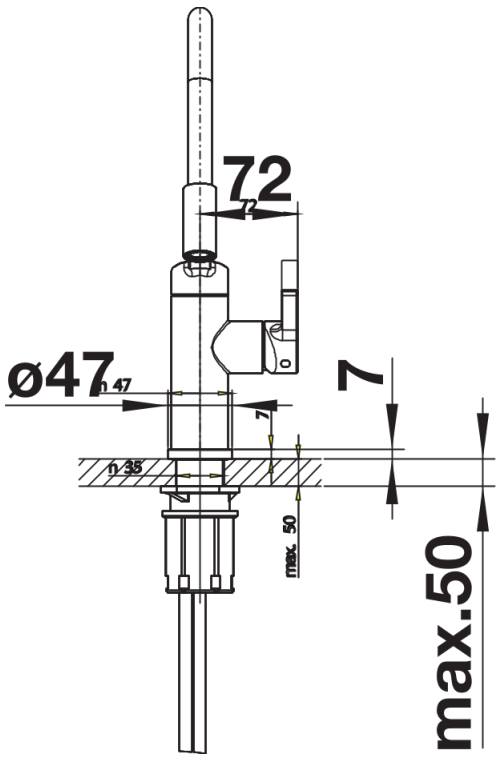

Farben

Verfügbare Farben
chrom

galvanisch chrom

Lieferumfang

- 360° schwenkbarer Auslauf für größere Reichweite
- Ø 35 mm Armaturenbohrung erforderlich
- Mit Keramikscheiben-Kartusche
- Patentierter Strahlregler für deutlich reduzierte Verkalkung
- Schlauchauszug aus Metall
- Einhängbare Brause
- Schwarzer Schlauch aus Silikon
- Flexible Anschlussrohre, 550 mm lang und 3/8"-Mutter
- Stabilisierungsplatte zur Erhöhung der Standfestigkeit der Armatur beim Einbau in Edelstahlspülen
- Mit Rückschlagventil und somit garantiert rücklaufsicher nach EN 1717
- Inklusive vier austauschbaren Silikonschlauchhüllen: Kiwi, Orange, Lemon und Lava Grau (vorinstalliert)

Details

Schwenkbereich

Seitenansicht Hebel 2D

Seitenansicht