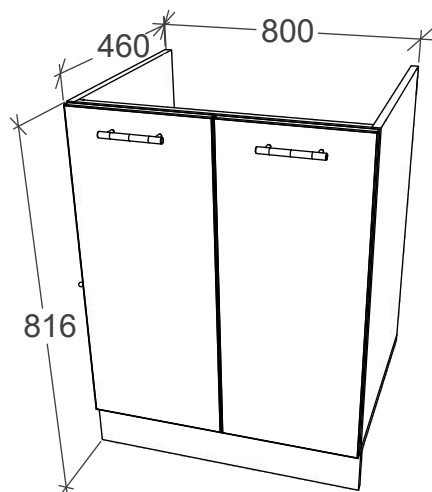

Aufbauanleitung

Artikel: **Waschbeckenschrank Esilo**  
800 x 460 x 816 mm

A	7x50mm x 8	B	x 4	C	3.5 x 16 mm x 52	D	128 mm x 2	E	x 4
F	x 4	G	M4 x 22 mm x 4	H	H100 x 4	I	x 1	J	x 2
		K	x 4						

No	B	b	x
1	800	440	1
2	700	440	1
3	700	440	1
4	768	100	2
5	396	712	1
6	396	712	1
7	800	95	1