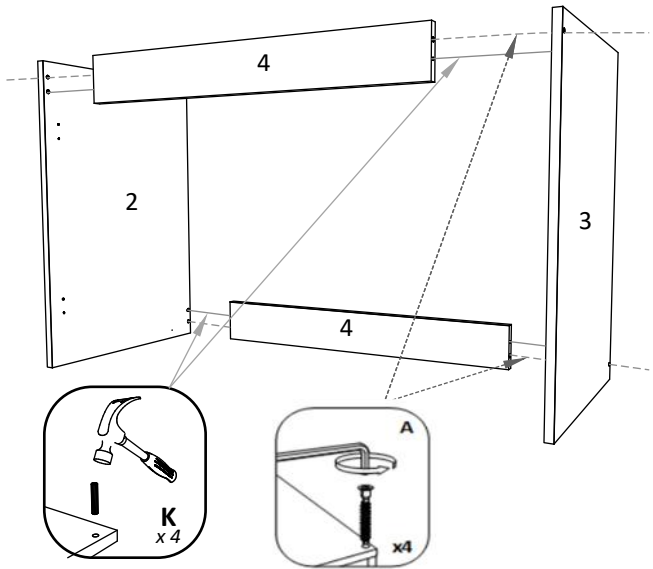

Aufbauanleitung

Artikel: **Waschbeckenschrank Esilo**  
800 x 460 x 816 mm

A	7x50mm x 8	B	x 4	C	3.5 x 16 mm x 52	D	128 mm x 2	E	x 4
F	x 4	G	M4 x 22 mm x 4	H	H100 x 4	I	x 1	J	x 2
		K	x 4						

No	B	b	x
1	800	440	1
2	700	440	1
3	700	440	1
4	768	100	2
5	396	712	1
6	396	712	1
7	800	95	1