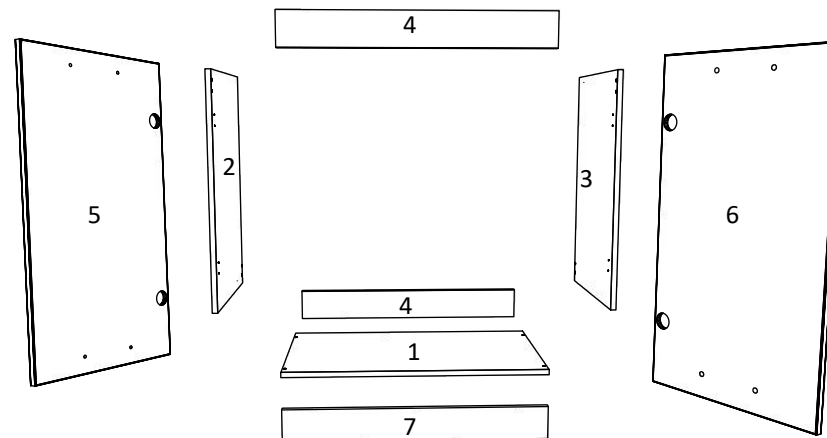

Aufbauanleitung

Artikel: **Waschbeckenschrank Esilo**  
800 x 460 x 816 mm

A	7x50mm x 8	B	x 4	C	3.5 x 16 mm x 52	D	128 mm x 2	E	x 4
F	x 4	G	M4 x 22 mm x 4	H	H100 x 4	I	x 1	J	x 2
		K	x 4						

No	B	b	x
1	800	440	1
2	700	440	1
3	700	440	1
4	768	100	2
5	396	712	1
6	396	712	1
7	800	95	1

1

3

2

4