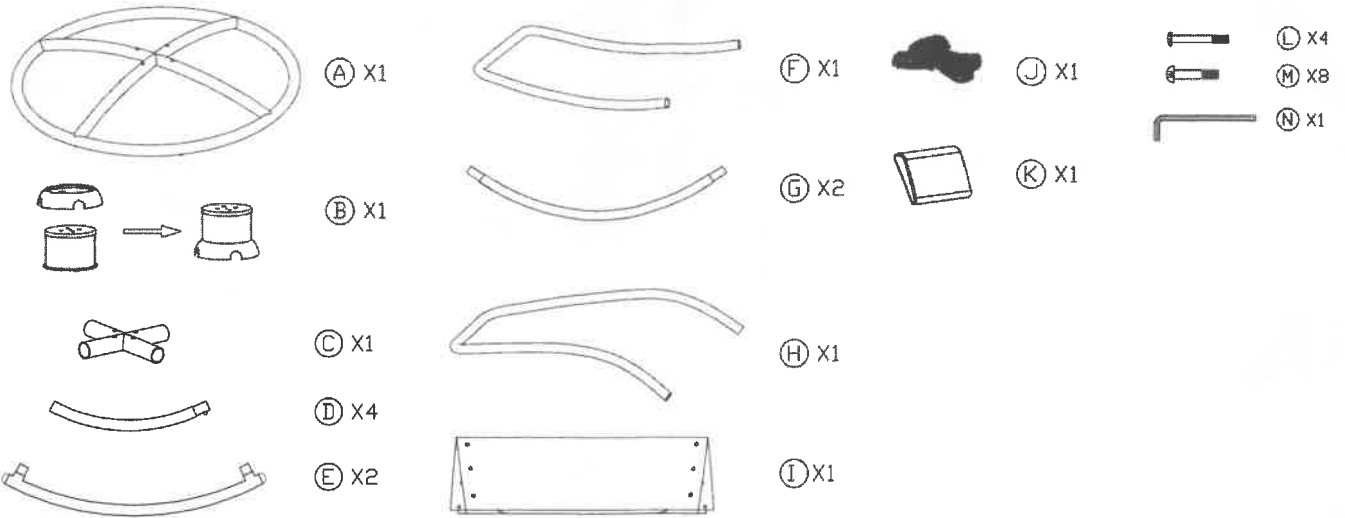

Art.-Nr. 305345 – Sonnenliege RHODOS

Aufbauanleitung

Inhalt:

Aufbau:

Art.-Nr. 305345 – Sonnenliege RHODOS

Aufbauanleitung

STOP 1

STOP 2