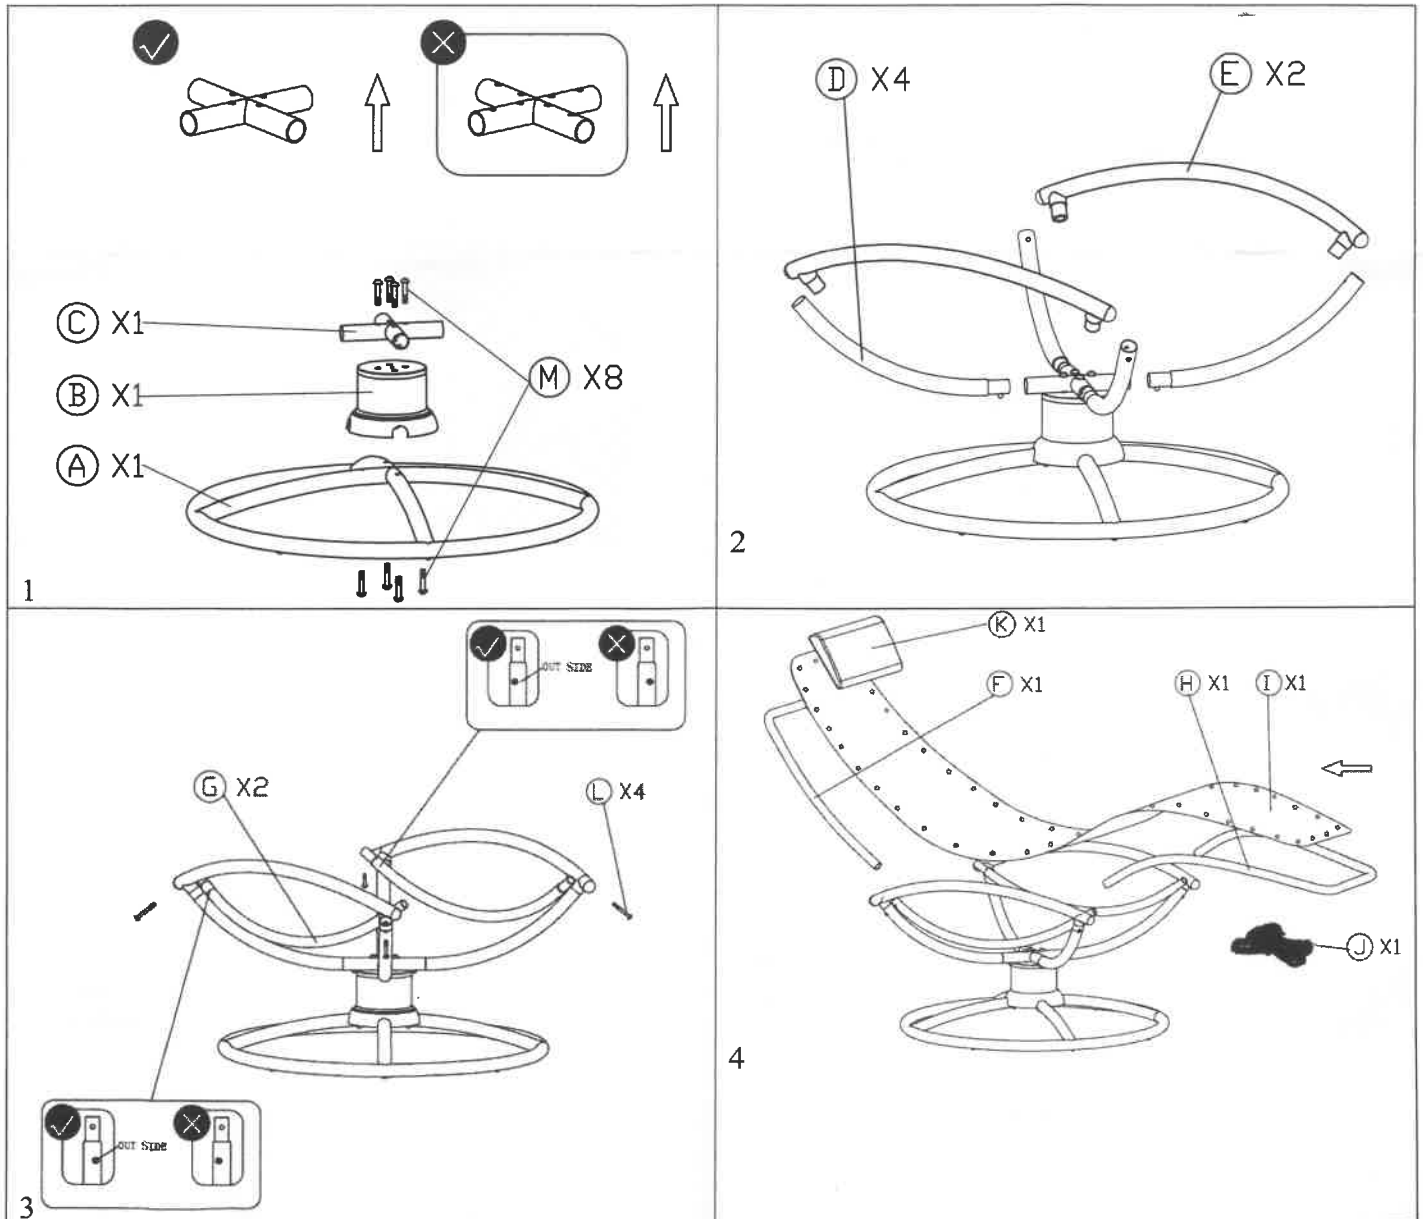

Art.-Nr. 305345 – Sonnenliege RHODOS

Aufbauanleitung

Inhalt:

Aufbau:

Art.-Nr. 305345 – Sonnenliege RHODOS

Aufbauanleitung

STOP 1

STOP 2