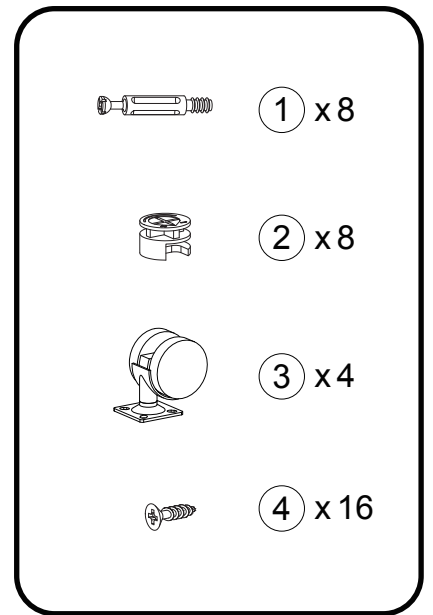

DE: AUFBAUANLEITUNG

SE: MONTERINGSANVISNING

CZ: NÁVOD K MONTÁŽI

HR: UPUTA ZA SASTAVLJANJE

SI: NAVODILA ZA MONTAŽO

DE: Dieses Produkt muss von einem Erwachsenen montiert werden.

SE: Denna produkt måste monteras av en vuxen.

CZ: Montáž produktu musí být provedena dospělou osobou.

HR: Ovaj proizvod mora montirati odrasla osoba.

SI: Izdelek mora montirati odrasla oseba.

2

① x4

② x4

3

③ x4

④ x16