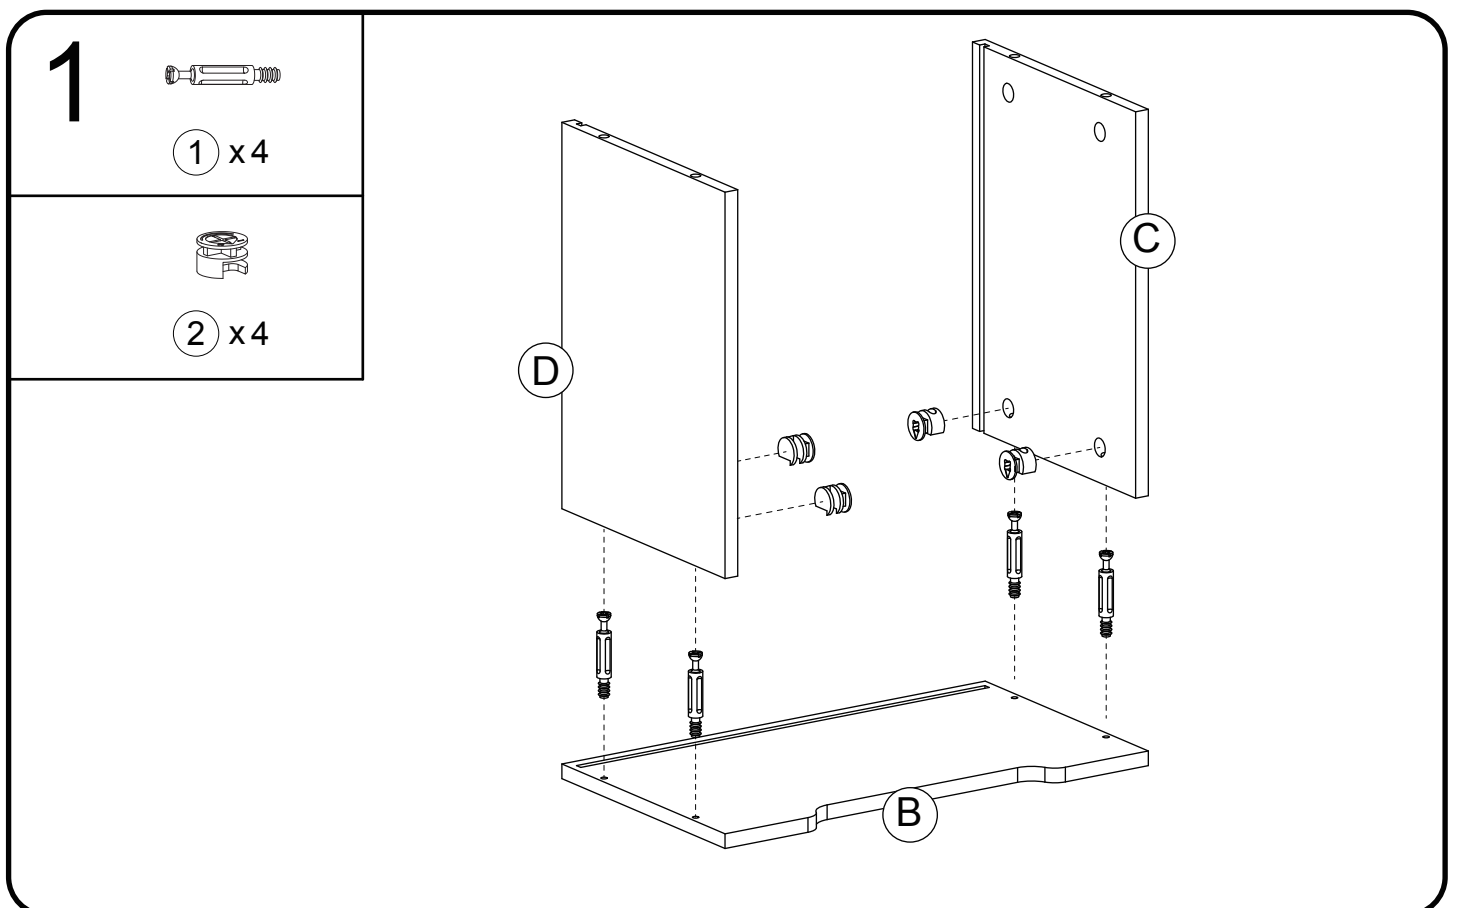

DE: AUFBAUANLEITUNG

SE: MONTERINGSANVISNING

CZ: NÁVOD K MONTÁŽI

HR: UPUTA ZA SASTAVLJANJE

SI: NAVODILA ZA MONTAŽO

DE: Dieses Produkt muss von einem Erwachsenen montiert werden.

SE: Denna produkt måste monteras av en vuxen.

CZ: Montáž produktu musí být provedena dospělou osobou.

HR: Ovaj proizvod mora montirati odrasla osoba.

SI: Izdelek mora montirati odrasla oseba.

2

① x4

② x4

3

③ x4

④ x16