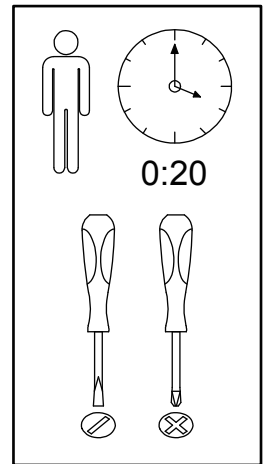

DE: AUFBAUANLEITUNG

SE: MONTERINGSANVISNING

CZ: NÁVOD K MONTÁŽI

HR: UPUTA ZA SASTAVLJANJE

SI: NAVODILA ZA MONTAŽO

DE: Dieses Produkt muss von einem Erwachsenen montiert werden.

SE: Denna produkt måste monteras av en vuxen.

CZ: Montáž produktu musí být provedena dospělou osobou.

HR: Ovaj proizvod mora montirati odrasla osoba.

SI: Izdelek mora montirati odrasla oseba.

2

① x4

② x4

3

③ x4

④ x16