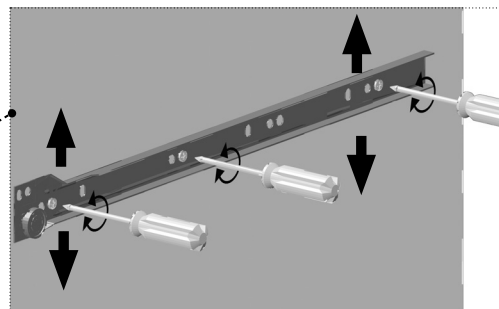

MOON, LUNA

HDPE LDPE

27072021

1

&

3

PL- Ten produkt zawiera źródła światła o klasie efektywności energetycznej „G”

DA- Dette produkt indeholder en lyskilde til energieffektivitetsklasse „G”