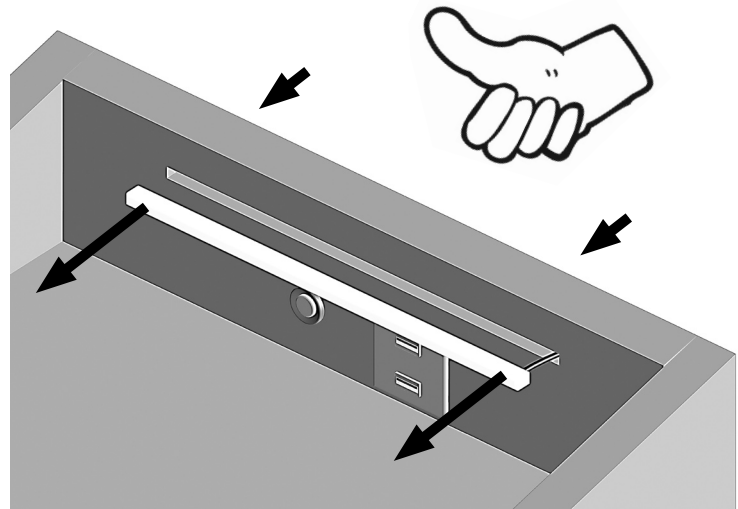

LED repair

SWITCH repair

USB repair