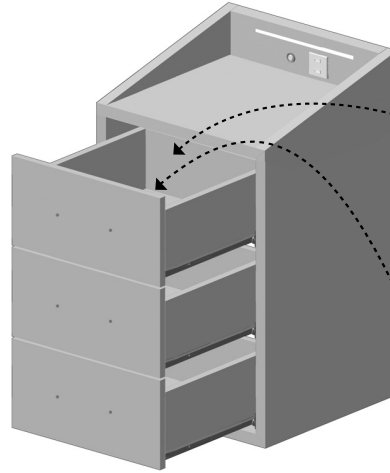

MOON, LUNA

HDPE LDPE

27072021

1

&

3

PL- Ten produkt zawiera źródła światła o klasie efektywności energetycznej „G”

DA- Dette produkt indeholder en lyskilde til energieffektivitetsklasse „G”