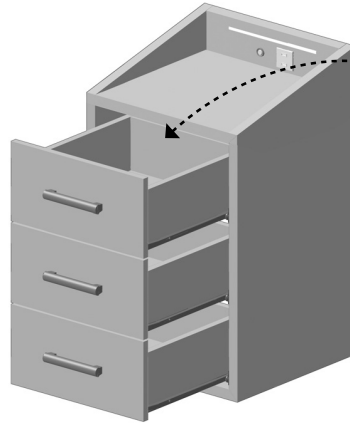

MOON, LUNA

HDPE LDPE

27072021

1

&

3

PL- Ten produkt zawiera źródła światła o klasie efektywności energetycznej „G”

DA- Dette produkt indeholder en lyskilde til energieffektivitetsklasse „G”