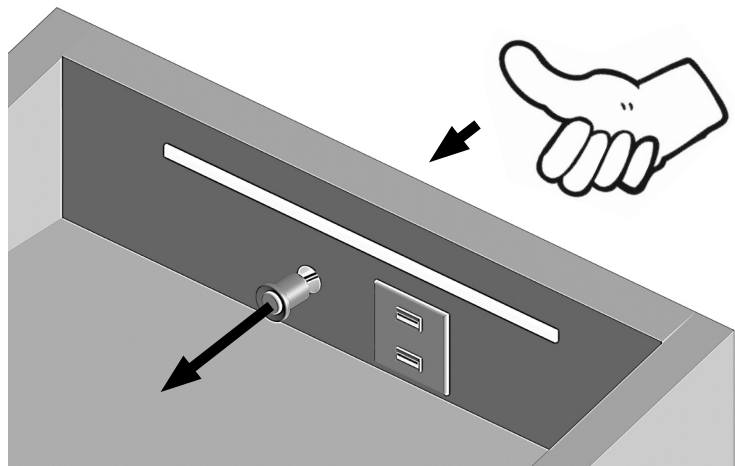

SWITCH repair