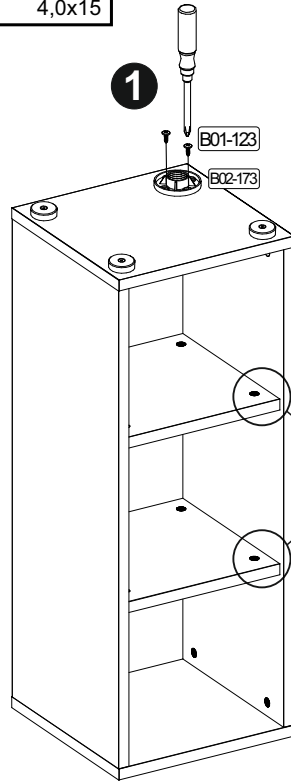

Artikel.-Nr.:

4004-UR-00

Montageanleitung.-Nr.:

MA1-00827

Das Ersatzteil-Anforderungsformular finden Sie auf
The replacement parts requisition form you find on
<https://www.mausbacher.de/ersatzteile/>

BT1-00912

B01-90		B05-02		B05-185	
4x	3,5x20	8x	ø20mm	4x	
B02-10		B02-20			
16x	ø15x12mm	16x			

BT1-00005

B02-173		B01-123	
4x		8x	4,0x15

836 x 326

328 x 328

836 x 300

289 x 297

1		B02-10		B02-20	
		16x	ø15x12mm	16x	

2

	B05-185		B01-90	
	4x		4x	3,5x20

1

2

HTR-00675

3

FTx-002813

4