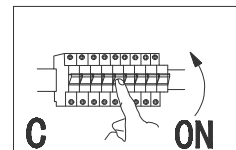

BDSK Handels GmbH & CO KG
Mergentheimer Strasse 59
D-97084 Würzburg
info@boxxx.at
www.boxxx.com