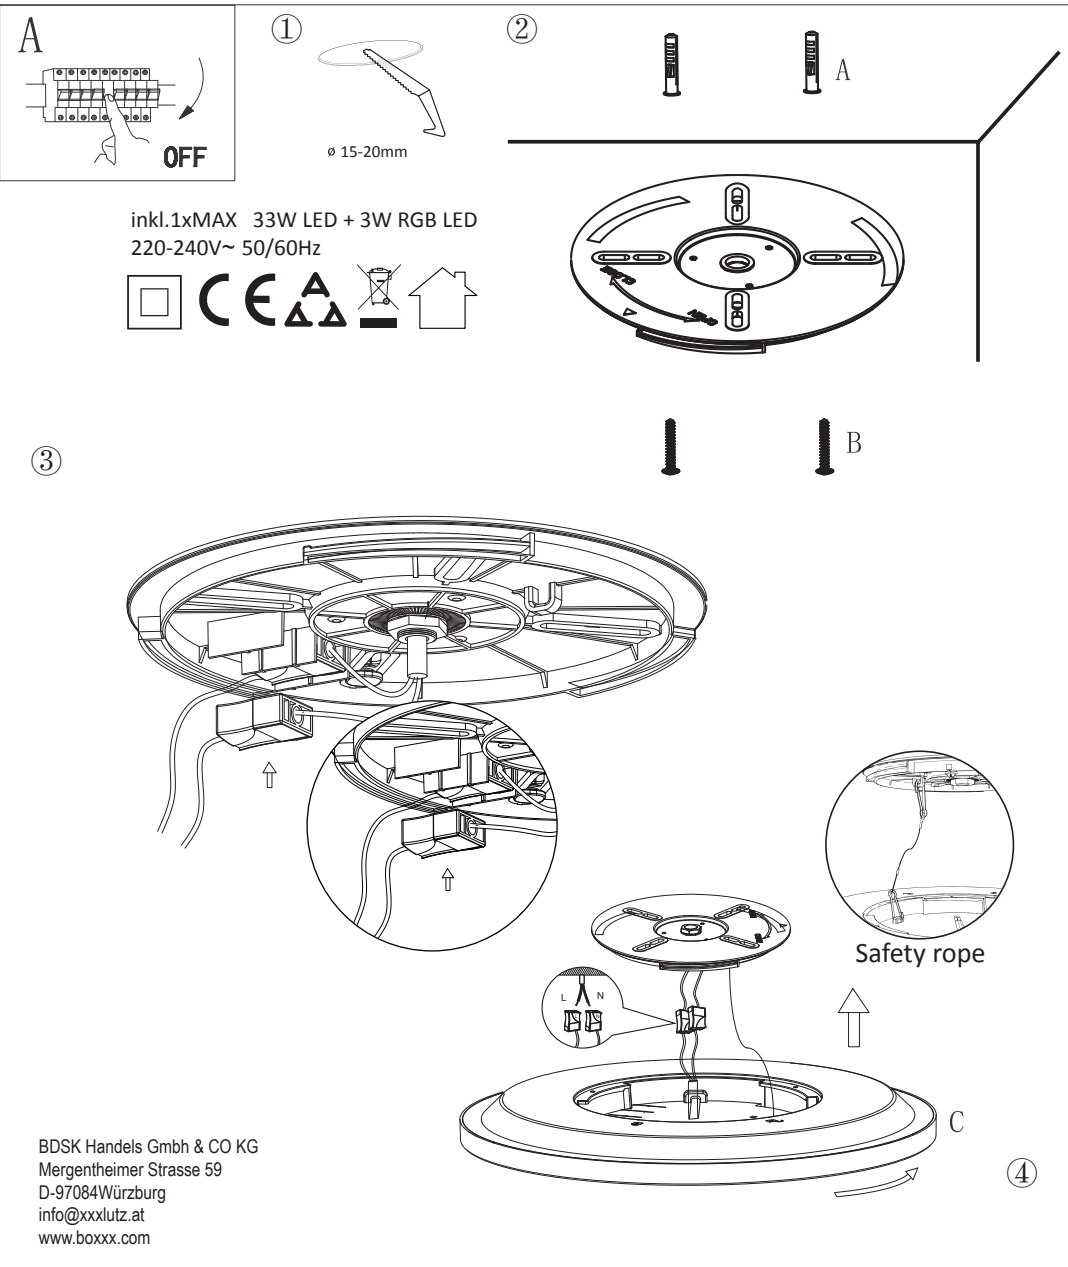

**BEST CHOICE**  
**TOP PRICE**  
**BOXXX**

**81810986-02**

Battery: 2xAAA 1.5V(excl.)

DE: Dieses Produkt enthält eine Lichtquelle der Energieeffizienzklasse <F>.  
FR: Ce produit contient une source lumineuse de classe d'efficacité énergétique <F>.  
HU: A termék a következő energiaosztályba tartozó fényforrást tartalmaz: <F>.  
BG: Този продукт включва светлинен източник с клас на енергийна ефективност <F>.  
HR: Ovaj proizvod sadrži izvora svjetlosti klase energetske učinkovitosti <F>.  
SI: Ta izdelek vsebuje svetlobni vir razreda energijske učinkovitosti <F>.  
CZ: Tento výrobek obsahuje světelný zdroj s třídou energetické účinnosti <F>.  
RS: Ovaj proizvod sadrži izvor svetlosti klase energetske efikasnosti <F>.  
SE: Denna produkt innehåller en ljuskälla med energieffektivitetsklass <F>.  
SK: Tento výrobok obsahuje svetelný zdroj triedy energetickej účinnosti <F>.  
RO: Acest produs conține o sursă de lumină cu clasa de eficiență energetică <F>.

DE - Die LED - Lichtquelle ist nicht austauschbar.  
FR - La source de lumière LED ne peut pas être remplacée.  
HU - A LED-fényforrás nem cserélhető.  
BG - Източникът на светлина LED не може да се смени.  
HR - LED - izvor svjetlosti ne može se zamijeniti.  
SI - Svetlobnega vira s svetlečimi diodami (LED) ni mogoče zamenjati.  
CZ - LED světelný zdroj nelze vyměnit.  
RS - LED izvor svetlosti ne može da se zamjeni.  
SE - LED-ljuskällan kan inte bytas ut.  
SK - LED - svetelný zdroj nie je možné vymeniť.  
RO - Sursa de lumina nu poate fi înlocuita