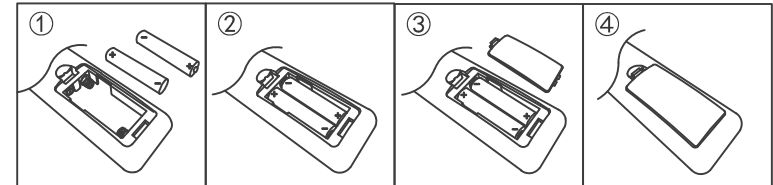

**BEST CHOICE**  
**TOP PRICE**  
**BOXXX**

**81810986-02**

Battery: 2xAAA 1.5V(excl.)

DE: Dieses Produkt enthält eine Lichtquelle der Energieeffizienzklasse <F>.  
FR: Ce produit contient une source lumineuse de classe d'efficacité énergétique <F>.  
HU: A termék a következő energiaosztályba tartozó fényforrást tartalmaz: <F>.  
BG: Този продукт включва светлинен източник с клас на енергийна ефективност <F>.  
HR: Ovaj proizvod sadrži izvora svjetlosti klase energetske učinkovitosti <F>.  
SI: Ta izdelek vsebuje svetlobni vir razreda energijske učinkovitosti <F>.  
CZ: Tento výrobek obsahuje světelný zdroj s třídou energetické účinnosti <F>.  
RS: Ovaj proizvod sadrži izvor svetlosti klase energetske efikasnosti <F>.  
SE: Denna produkt innehåller en ljuskälla med energieffektivitetsklass <F>.  
SK: Tento výrobok obsahuje svetelný zdroj triedy energetickej účinnosti <F>.  
RO: Acest produs conține o sursă de lumină cu clasa de eficiență energetică <F>.