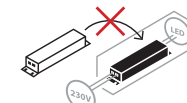

**BEST CHOICE**  
**TOP PRICE**  
**BOXXX**

**81810986-02**

Battery: 2xAAA 1.5V(excl.)

DE: Dieses Produkt enthält eine Lichtquelle der Energieeffizienzklasse <F>.  
FR: Ce produit contient une source lumineuse de classe d'efficacité énergétique <F>.  
HU: A termék a következő energiaosztályba tartozó fényforrást tartalmaz: <F>.  
BG: Този продукт включва светлинен източник с клас на енергийна ефективност <F>.  
HR: Ovaj proizvod sadrži izvora svjetlosti klase energetske učinkovitosti <F>.  
SI: Ta izdelek vsebuje svetlobni vir razreda energijske učinkovitosti <F>.  
CZ: Tento výrobek obsahuje světelný zdroj s třídou energetické účinnosti <F>.  
RS: Ovaj proizvod sadrži izvor svetlosti klase energetske efikasnosti <F>.  
SE: Denna produkt innehåller en ljuskälla med energieffektivitetsklass <F>.  
SK: Tento výrobok obsahuje svetelný zdroj triedy energetickej účinnosti <F>.  
RO: Acest produs conține o sursă de lumină cu clasa de eficiență energetică <F>.

DE - Die LED - Lichtquelle ist nicht austauschbar.  
FR - La source de lumière LED ne peut pas être remplacée.  
HU - A LED-fényforrás nem cserélhető.  
BG - Източникът на светлина LED не може да се смени.  
HR - LED - izvor svjetlosti ne može se zamijeniti.  
SI - Svetlobnega vira s svetlečimi diodami (LED) ni mogoče zamenjati.  
CZ - LED světelný zdroj nelze vyměnit.  
RS - LED izvor svetlosti ne može da se zamjeni.  
SE - LED-ljuskällan kan inte bytas ut.  
SK - LED - svetelný zdroj nie je možné vymeniť.  
RO - Sursa de lumina nu poate fi înlocuita