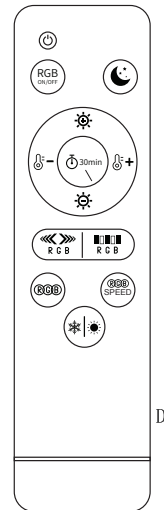

SPARE PART

CODE	PART	
A		x2
B		x2
C		x1
D		x1