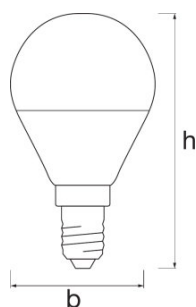

Lichttechnische Daten

<b>Startzeit</b>	< 0,5 s
<b>Aufwärmzeit (60 %)</b>	< 0,50 s

Abmessungen & Gewicht

<b>Produktgewicht</b>	32,00 g
<b>Außenkolben</b>	P46
<b>Länge</b>	89,5 mm
<b>Durchmesser</b>	46,5 mm
<b>Gesamtlänge</b>	89,5 mm