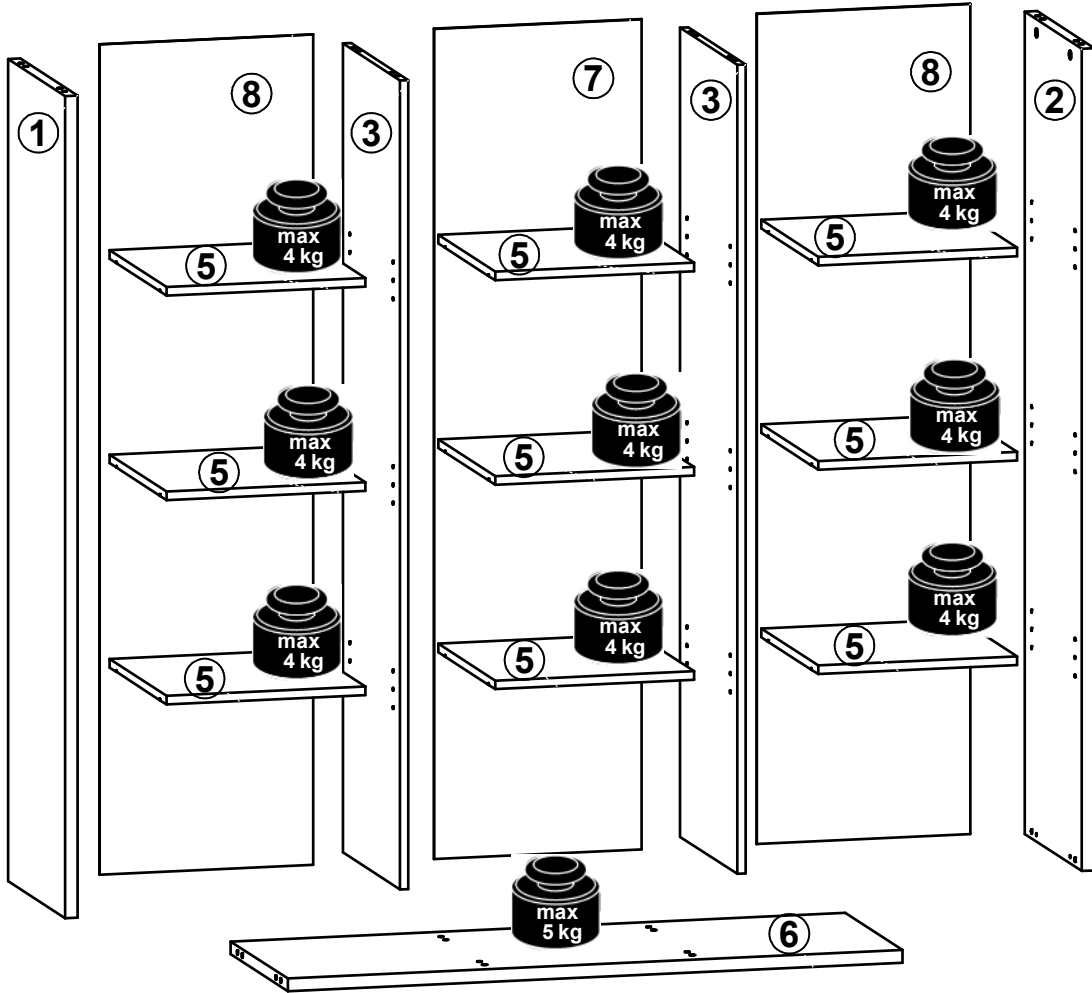

A

NEPO Plus

S435-REG/15/12

A	B	C	D
1	S435-1046	1436,	380, 1/4
2	S435-1047	1436,	380, 1/4
3	S435-1048	1413,	380, 1/4
4	S435-2019	1140,	381, 2/4
5	S435-3034	354	379 3/4 4/4
6	S435-3035	1095,	380, 2/4
7	S435-9016	1450	369 1/4
8	S435-9017	1450	380 1/4

36x Ø5x17 mm d1	4x Ø7x50 mm e1	16x Ø8x30 mm f1	6x k1	110x 1.4x20 mm l1	12x Ø15x12 mm #16 r1	12x 20/11 r42	4x Ø16 s2	4x Ø15 s51
1x 4 mm z1	1x n26\1	1x Ø3.5x16 mm p38						

1 

2

3

4

5