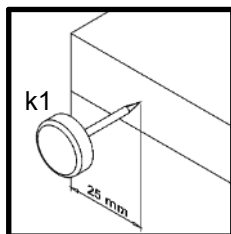

A

NEPO Plus

S435-REG/15/12

A	B	C	D
1	S435-1046	1436,	380, 1/4
2	S435-1047	1436,	380, 1/4
3	S435-1048	1413,	380, 1/4
4	S435-2019	1140,	381, 2/4
5	S435-3034	354	379 3/4 4/4
6	S435-3035	1095,	380, 2/4
7	S435-9016	1450	369 1/4
8	S435-9017	1450	380 1/4

36x Ø5x17 mm d1	4x Ø7x50 mm e1	16x Ø8x30 mm f1	6x k1	110x 1.4x20 mm l1	12x Ø15x12 mm #16 r1	12x 20/11 r42	4x Ø16 s2	4x Ø15 s51
1x 4 mm z1	1x n26\1	1x Ø3.5x16 mm p38						

1 

2

3

4

5