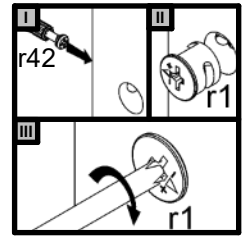

A

NEPO Plus

S435-REG/15/12

A	B	C	D
1	S435-1046	1436,	380, 1/4
2	S435-1047	1436,	380, 1/4
3	S435-1048	1413,	380, 1/4
4	S435-2019	1140,	381, 2/4
5	S435-3034	354	379 3/4 4/4
6	S435-3035	1095,	380, 2/4
7	S435-9016	1450	369 1/4
8	S435-9017	1450	380 1/4

36x Ø5x17 mm d1	4x Ø7x50 mm e1	16x Ø8x30 mm f1	6x k1	110x 1.4x20 mm l1	12x Ø15x12 mm #16 r1	12x 20/11 r42	4x Ø16 s2	4x Ø15 s51
1x 4 mm z1	1x n26\1	1x Ø3.5x16 mm p38						

1 

2

3

4

5