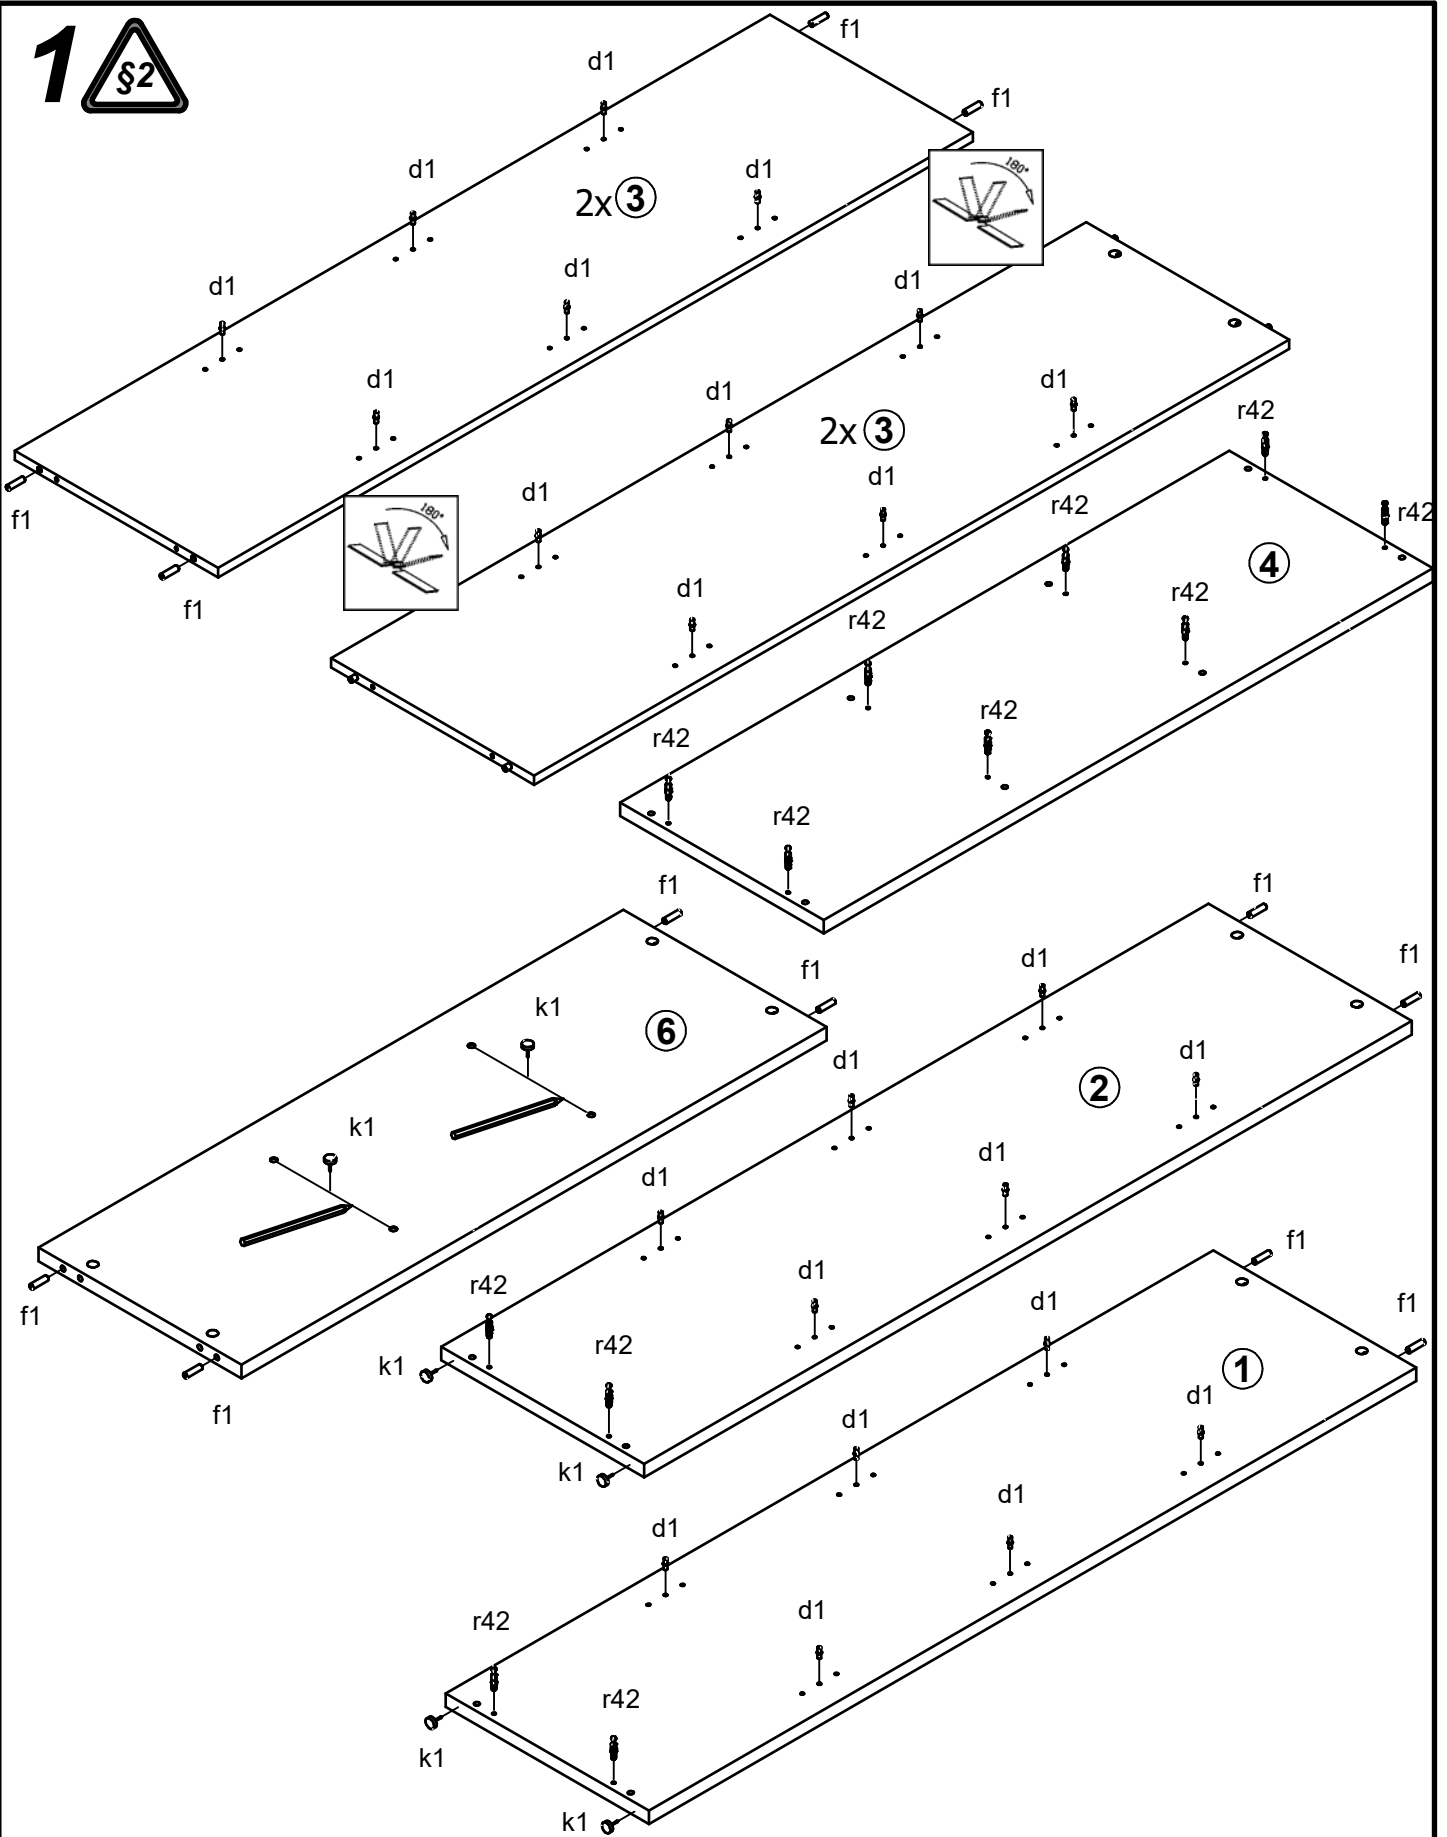

A

NEPO Plus

S435-REG/15/12

A	B	C	D
1	S435-1046	1436,	380, 1/4
2	S435-1047	1436,	380, 1/4
3	S435-1048	1413,	380, 1/4
4	S435-2019	1140,	381, 2/4
5	S435-3034	354	379 3/4 4/4
6	S435-3035	1095,	380, 2/4
7	S435-9016	1450	369 1/4
8	S435-9017	1450	380 1/4

36x Ø5x17 mm d1	4x Ø7x50 mm e1	16x Ø8x30 mm f1	6x k1	110x 1.4x20 mm l1	12x Ø15x12 mm #16 r1	12x 20/11 r42	4x Ø16 s2	4x Ø15 s51
1x 4 mm z1	1x n26\1	1x Ø3.5x16 mm p38						

1 

2

3

4

5