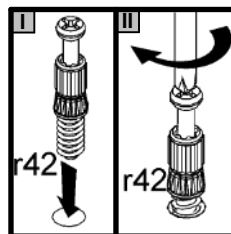

A

NEPO Plus

S435-REG/15/12

A	B	C	D
1	S435-1046	1436,	380, 1/4
2	S435-1047	1436,	380, 1/4
3	S435-1048	1413,	380, 1/4
4	S435-2019	1140,	381, 2/4
5	S435-3034	354	379 3/4 4/4
6	S435-3035	1095,	380, 2/4
7	S435-9016	1450	369 1/4
8	S435-9017	1450	380 1/4

36x Ø5x17 mm d1	4x Ø7x50 mm e1	16x Ø8x30 mm f1	6x k1	110x 1.4x20 mm l1	12x Ø15x12 mm #16 r1	12x 20/11 r42	4x Ø16 s2	4x Ø15 s51
1x 4 mm z1	1x n26\1	1x Ø3.5x16 mm p38						

1 

2

3

4

5