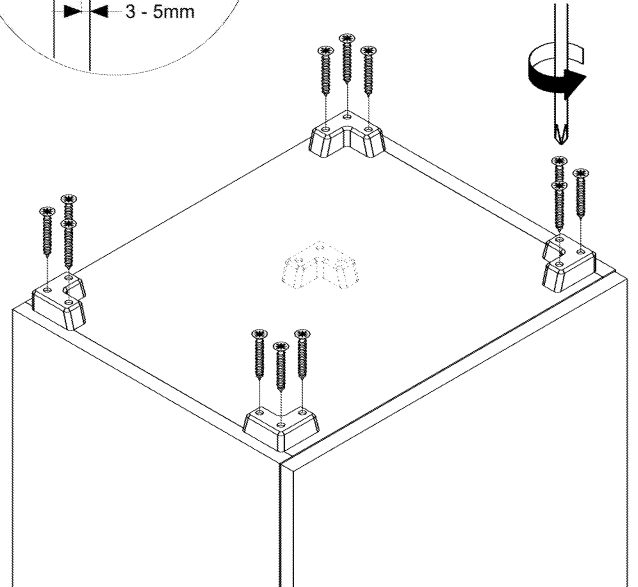

0230519

röhr®

Montageanleitung A00002.01

096052

1 x

096445

1 x

5X70

096578

2 x

4X10

ACHTUNG!
Unterschiedliches Wandmaterial erfordert unterschiedliche Beschläge, Schrauben und Dübel, immer passend zur Wandbeschaffenheit wählen!

WARNING!
Different wall materials require different hardware, screws and dowels, please always choose hardware adapted to the wall peculiarities.

ACHTUNG!
Winkel immer unter Oberboden (a) anbringen!

WARNING!
Angle always install under top shelf (a) !

0121213