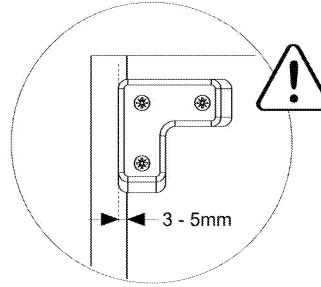

0230519

röhr®

Montageanleitung A00002.01

096052

1 x

096445

1 x

5X70

096578

2 x

4X10

ACHTUNG!
Unterschiedliches Wandmaterial erfordert unterschiedliche Beschläge, Schrauben und Dübel, immer passend zur Wandbeschaffenheit wählen!

WARNING!
Different wall materials require different hardware, screws and dowels, please always choose hardware adapted to the wall peculiarities.