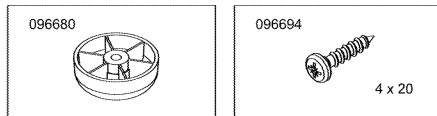

0230519

röhr®

Montageanleitung A00002.01

096052

1 x

096445

1 x

5X70