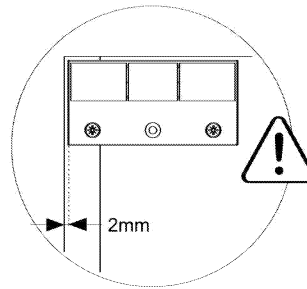

0230519

röhr®

Montageanleitung A00002.01

096052

1 x

096445

1 x

5X70

096578

2 x

4X10

ACHTUNG!
Unterschiedliches Wandmaterial erfordert unterschiedliche Beschläge, Schrauben und Dübel, immer passend zur Wandbeschaffenheit wählen!

WARNING!
Different wall materials require different hardware, screws and dowels, please always choose hardware adapted to the wall peculiarities.