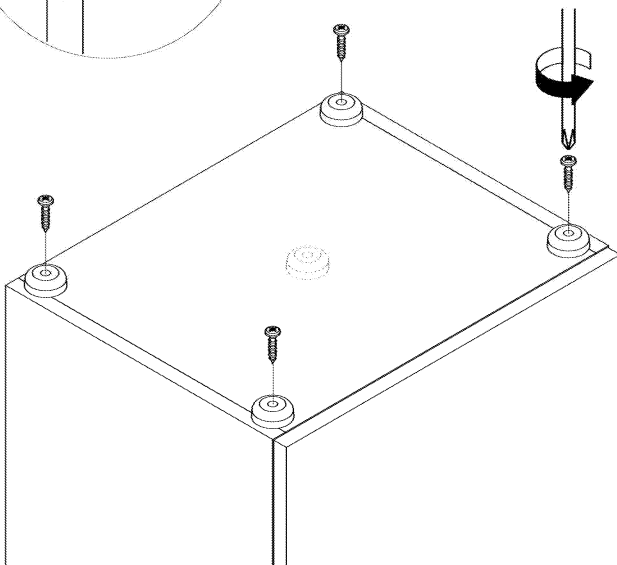

0230519

röhr®

Montageanleitung A00002.01

096052

1 x

096445

1 x

5X70

096578

2 x

4X10

ACHTUNG!
Unterschiedliches Wandmaterial erfordert unterschiedliche Beschläge, Schrauben und Dübel, immer passend zur Wandbeschaffenheit wählen!

WARNING!
Different wall materials require different hardware, screws and dowels, please always choose hardware adapted to the wall peculiarities.

ACHTUNG!
Winkel immer unter Oberboden (a) anbringen!

WARNING!
Angle always install under top shelf (a) !

0121213