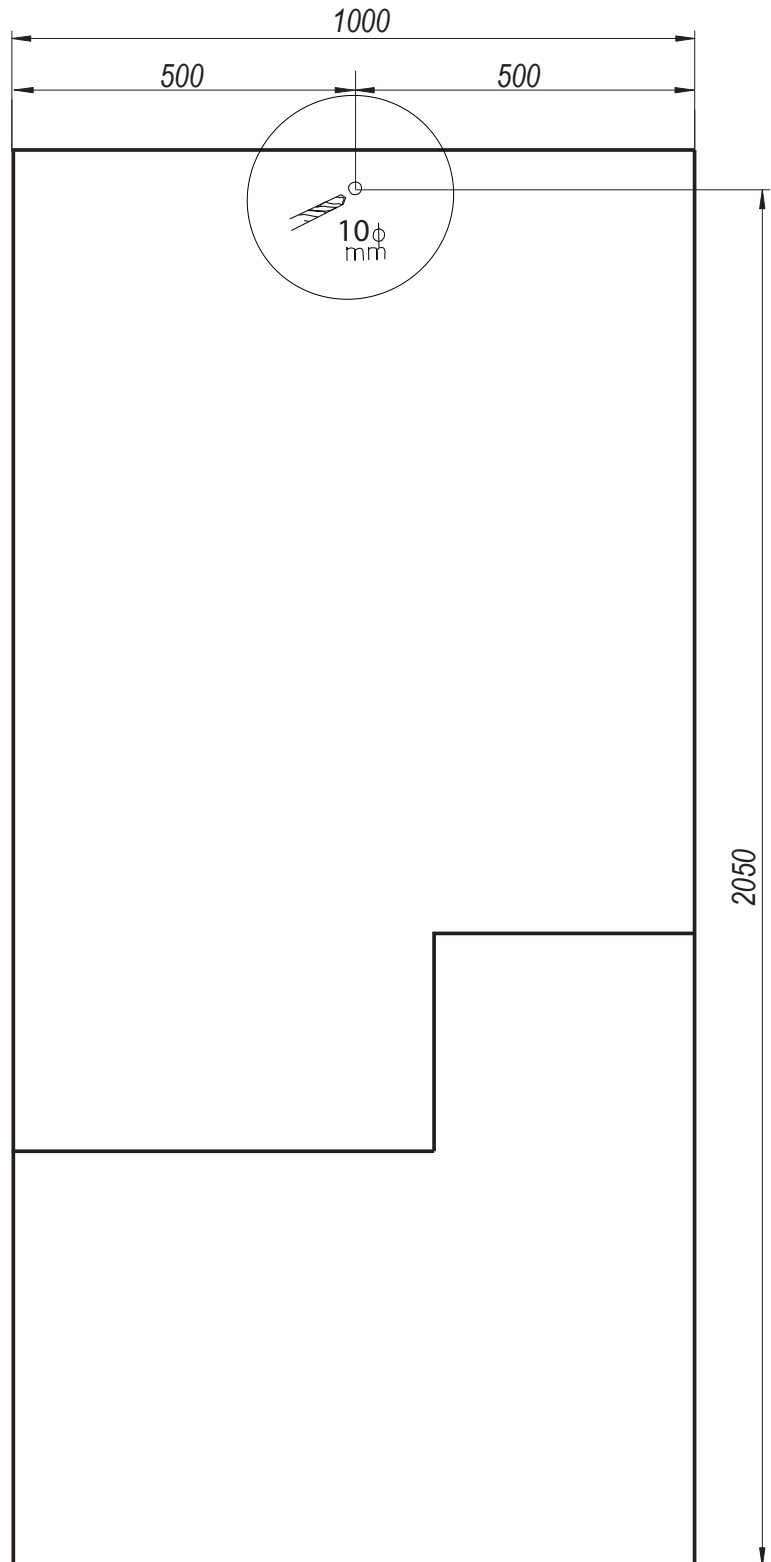

MOCOWANIE MEBLA DO SCIANY
FIXIN THE CABINET TO THE WALL
BEFESTIGUNG DES MÖBELS AN DER WAND