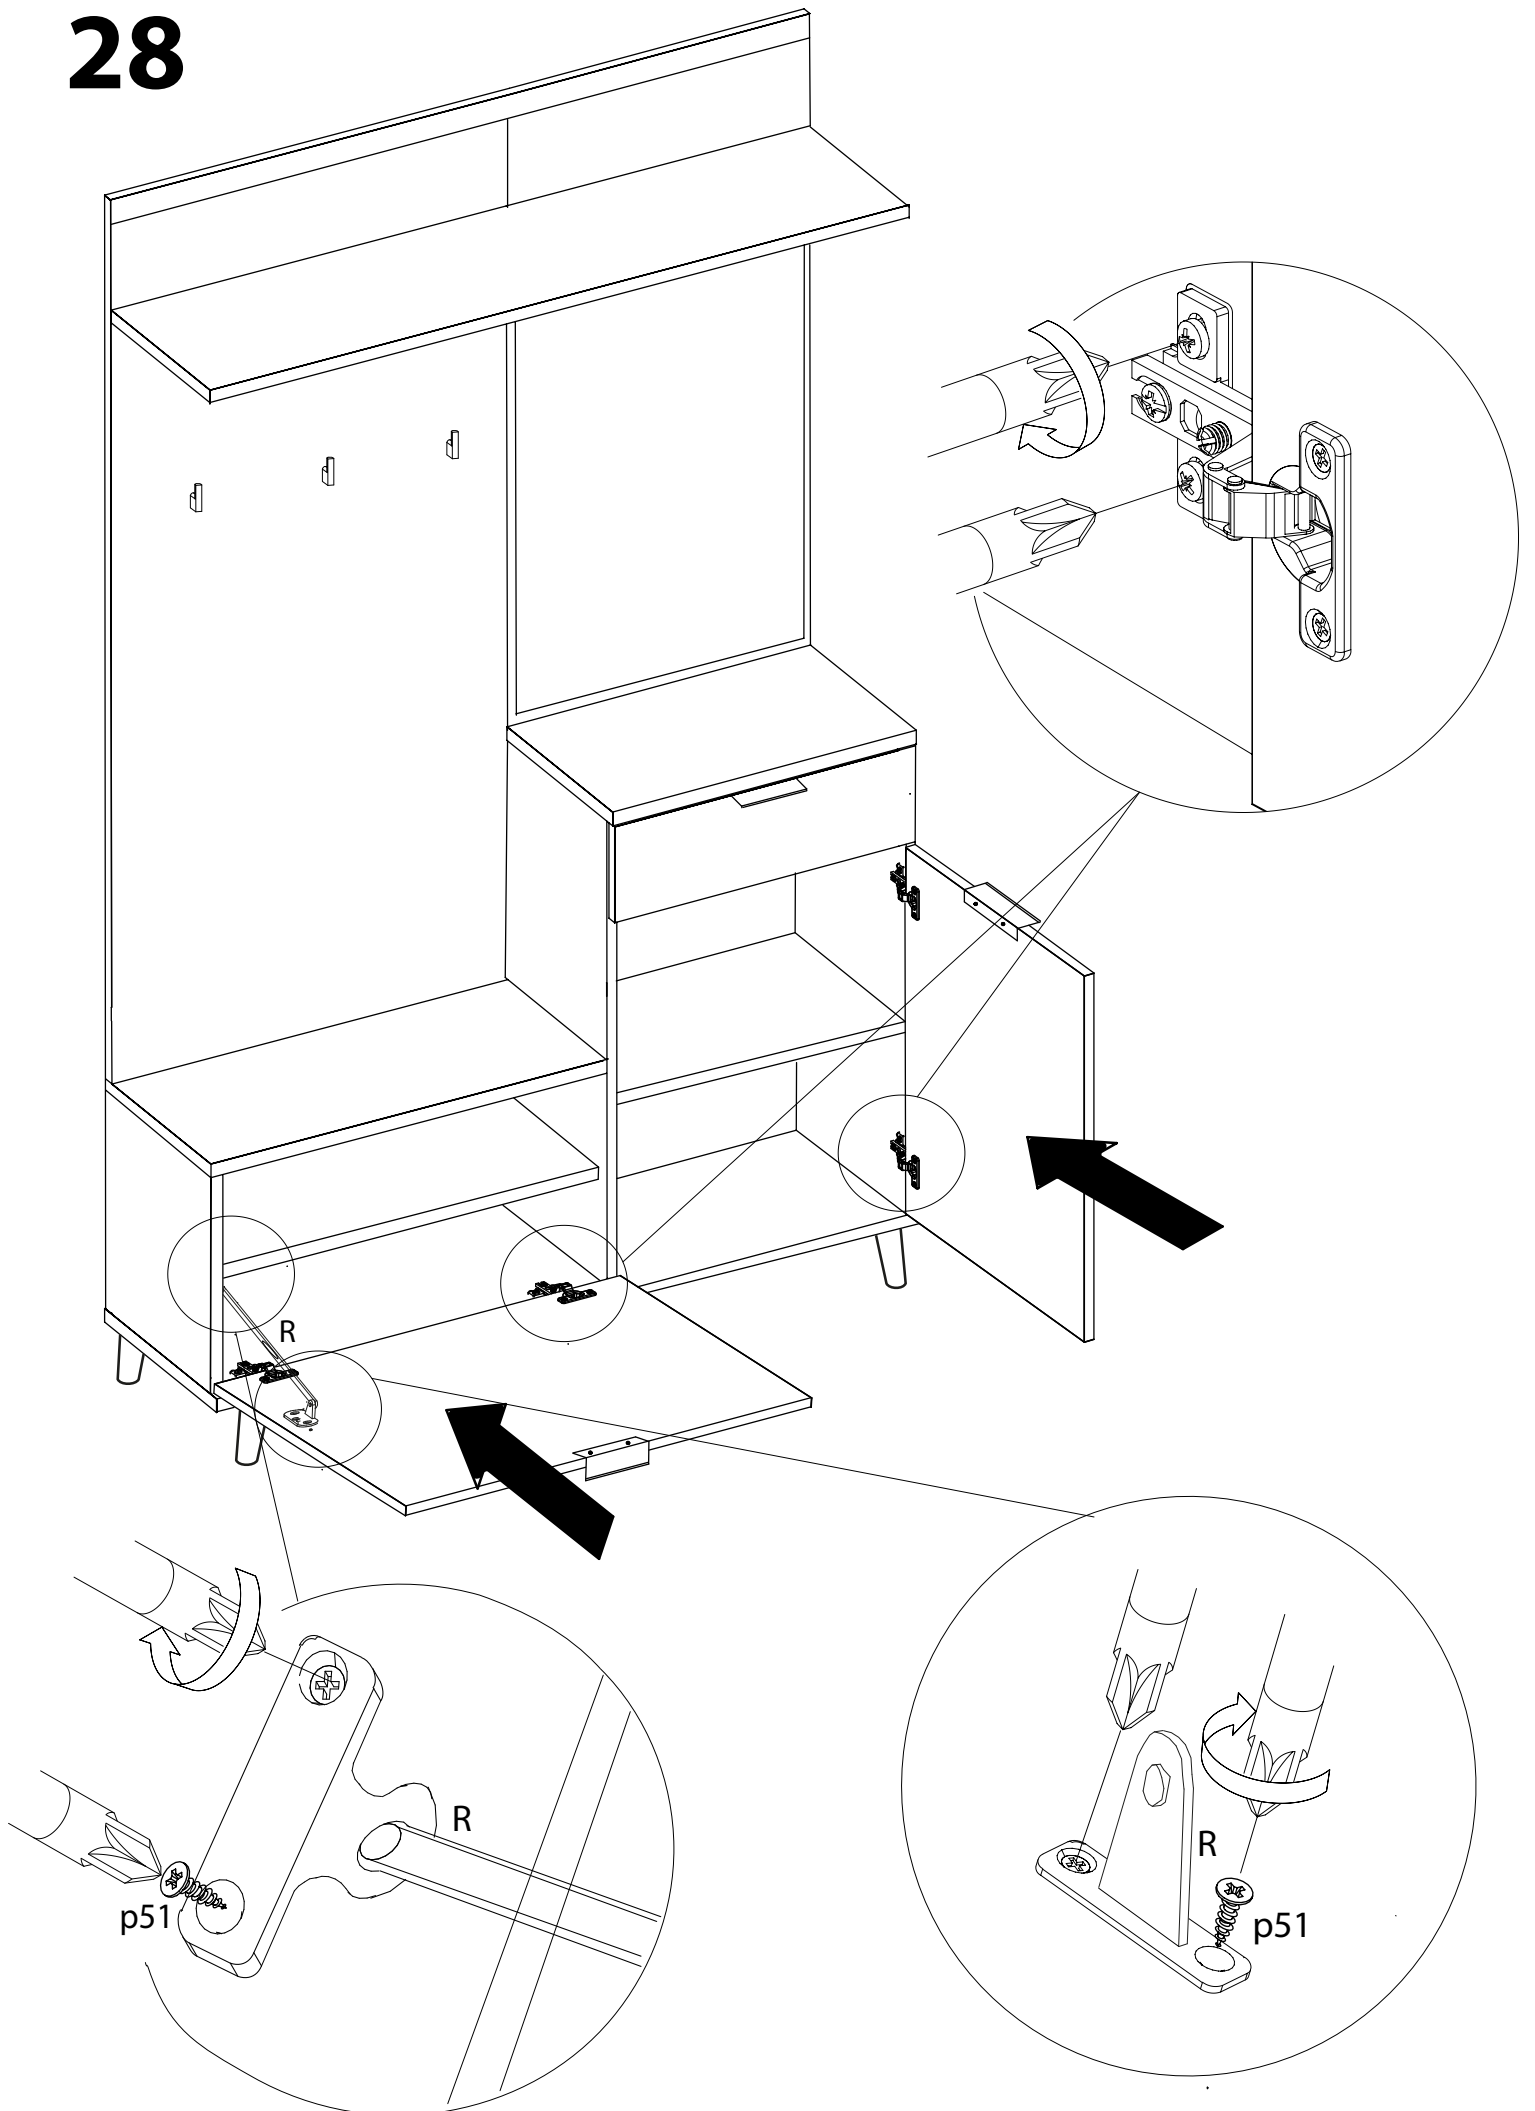

Modell **NORDIC A**

Art.Nr.: 11700071/01

1	1002	60	1	1/2
2	1516	600	1	2/2
3	1019	400	1	1/2
4	998	320	1	1/2
5	601	400	1	2/2
6	401	400	1	1/2
7	308	382	1.	2/2
8	804	382	1.	1/2
9	804	382	1.	1/2
10	1002	400	1	1/2
11	584	300	1	2/2
12	367	340	1	1/2
13	396	176	1.	2/2
14	615	396	1.	2/2
15	350	130	1	2/2
16	350	130	1	2/2
17	309	110	1	2/2
18	353	317	1	2/2
19	812	375	1	2/2
20	592	316	1	2/2
21	596	300	1.	2/2
22				

18

19

21

22

23

24

25

26

27

MOCOWANIE MEBLA DO SCIANY
FIXIN THE CABINET TO THE WALL
BEFESTIGUNG DES MÖBELS AN DER WAND

30