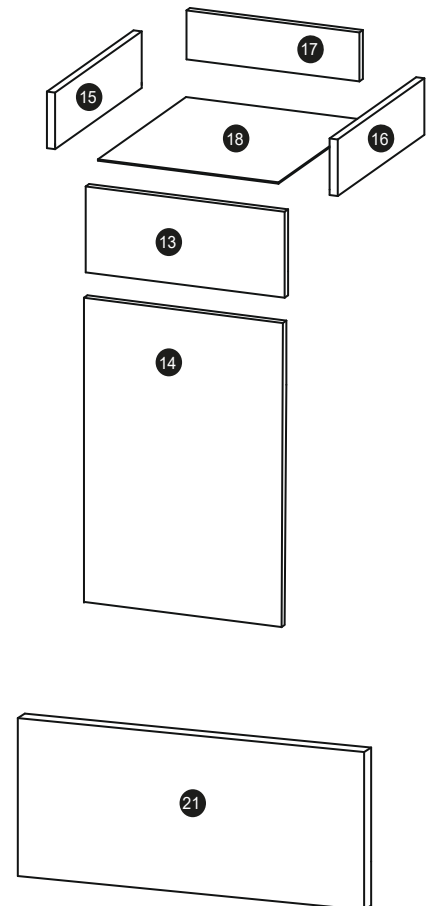

Modell **NORDIC A**

Art.Nr.: 11700071/01

1	1002	60	1	1/2
2	1516	600	1	2/2
3	1019	400	1	1/2
4	998	320	1	1/2
5	601	400	1	2/2
6	401	400	1	1/2
7	308	382	1.	2/2
8	804	382	1.	1/2
9	804	382	1.	1/2
10	1002	400	1	1/2
11	584	300	1	2/2
12	367	340	1	1/2
13	396	176	1.	2/2
14	615	396	1.	2/2
15	350	130	1	2/2
16	350	130	1	2/2
17	309	110	1	2/2
18	353	317	1	2/2
19	812	375	1	2/2
20	592	316	1	2/2
21	596	300	1.	2/2
22				

9x		B1
∅ 5		
5x		fl
∅22		
1x		R

1x		2x		14x	
4mm	z1	L=350mm	N1	10x10x15 mm	l2
4x		3x		3x	
∅40	p1	c235		w1	
1x		1x		1x	
	rL		rS		rP
25x		20x		20x	
∅8x30 mm	f1	∅15x12mm	r1	∅ 18	s3
1x		4x		2x	
	k44	∅ 12	sl	∅ 35	a44
4x		20x		1x	
	k43	44mm	r23		mc
15x		15x		2x	
∅6,4x50 mm	e27	∅ 12	s2	∅ 35	a55
48x		6x		4x	
∅3,5x16 mm	p51	∅4x25 mm	p20	∅4x30 mm	p22