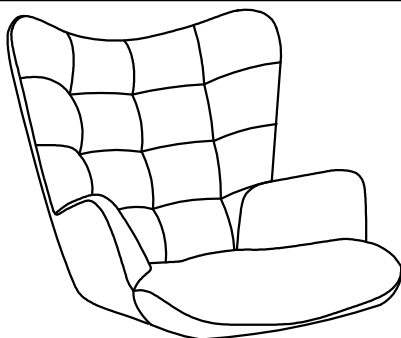

86362 Swivel Armchair Oscar Velvet orange

86363 Drehsessel Oscar Velvet Schwarz

86364 Drehsessel Oscar Creme

KARE
DESIGN

A*1

B*1

C*2

M6x45