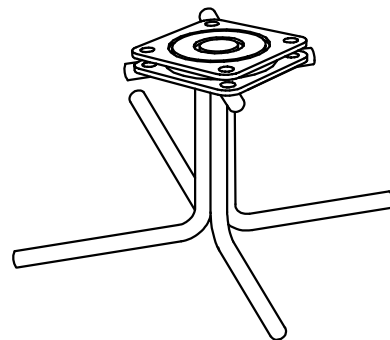

86362 Swivel Armchair Oscar Velvet orange

86363 Drehsessel Oscar Velvet Schwarz

86364 Drehsessel Oscar Creme

KARE
DESIGN

A*1

B*1

C*2

M6x45

D*2

M6x25

E*1

1

2