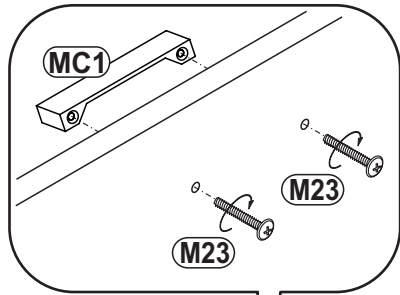

geschulte Personen

- (D) Montageanleitung
- (NL) Handleiding voor de montage
- (TR) Montaj talimatı
- (FR) Instructions de montage
- (CZ) Montážní návod
- (HU) Összeszerelési útmutató

- (GB) Assembly instructions
- (PL) Instrukcja montażu
- (RU) Инструкция по монтажу
- (IT) Istruzioni di montaggio
- (RO) Instrucțiuni de asamblare
- (SK) Montážny návod

# MEDEA MDA2VT01

2 / 4

1

max.  
10 kg

max.  
2 kg

2

3

**L4**  x2  
**P13**  3,5x13 mm x4