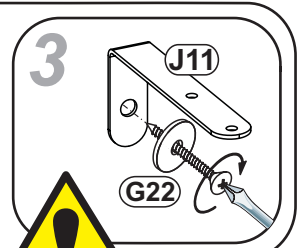

geschulte Personen

- (D) Montageanleitung
- (NL) Handleiding voor de montage
- (TR) Montaj talimatı
- (FR) Instructions de montage
- (CZ) Montážní návod
- (HU) Összeszerelési útmutató

- (GB) Assembly instructions
- (PL) Instrukcja montażu
- (RU) Инструкция по монтажу
- (IT) Istruzioni di montaggio
- (RO) Instrucțiuni de asamblare
- (SK) Montážny návod

# MEDEA MDA2VT01

2 / 4

1

max.  
10 kg

max.  
2 kg

2

3

**L4**  x2  
**P13**  3,5x13 mm x4