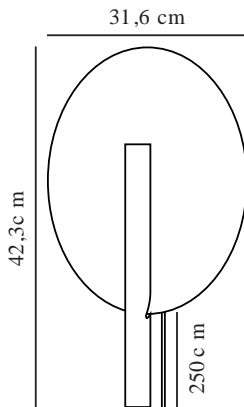

FURIKO | WANDLEUCHE | SCHWARZ

2320241003

Spannung (V): 220-240 Volt
IP-Grad: IP20
Maximale Lampenleistung (W):
6W
Klasse (Klasse 1, Klasse 2,
Klasse 3): Klasse 2 (Dopp. isoliert)
Leuchtmittelsockel: G9
Schalterplatzierung: Auf dem
Kabel

Farbe: Schwarz
Höhe (cm): 42.3
Breite (cm): 31.6
Schirmdurchmesser (cm): 31.6
Außenbereich-Basisabmessungen
(cm): 10
Länge (cm): 31.6

EAN: 5704924014444

Artikelnummer: 2320241003
Stück pro Hauptkarton: 3
Verkaufsbox Höhe (cm): 39
Verkaufsbox Breite (cm): 46.5
Verkaufsbox Tiefe (cm): 12
Verkaufsbox Volumen m³: 0.0218
Produkt Nettogewicht (kg): 1.07

Hauptmaterial: Metall
Sekundärmaterial: Plastik
Kabel Farbe: Weiss
Kabel Länge (cm): 180
Oberflächenmaterial Kabel:
Textilien
Ist das Kabel austauschbar?: True

- Weiches, indirektes Licht • Schöne Lichtreflexion auf dem großen Lampenschirm
- Ideal für Flur oder Schlafzimmer