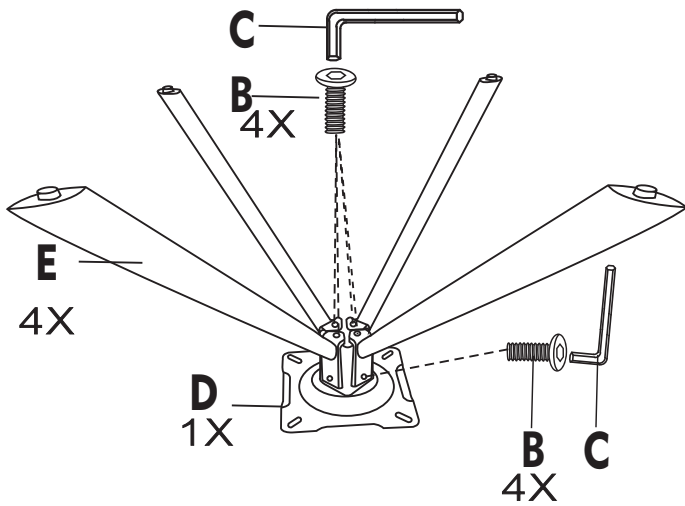

SEBA STUHL

MONTAGEANLEITUNG
ARTIKEL:1853

A	B	C	D	E	F	G
	 M6*18mm				 M6*12mm	
x1	x8	x1	x1	x4	x4	x4

 30 Min.

Das Zeichen für verantwortungsvolle Walzwirtschaft

SEBA STUHL

MONTAGEANLEITUNG
ARTIKEL:1853

1