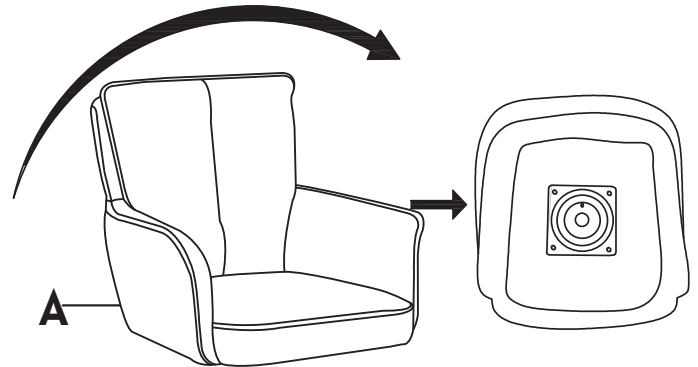

SEBA STUHL

MONTAGEANLEITUNG
ARTIKEL:1853

1

2

3

Stand: 2024 / 01

MADE IN CHINA

ARTIKEL: