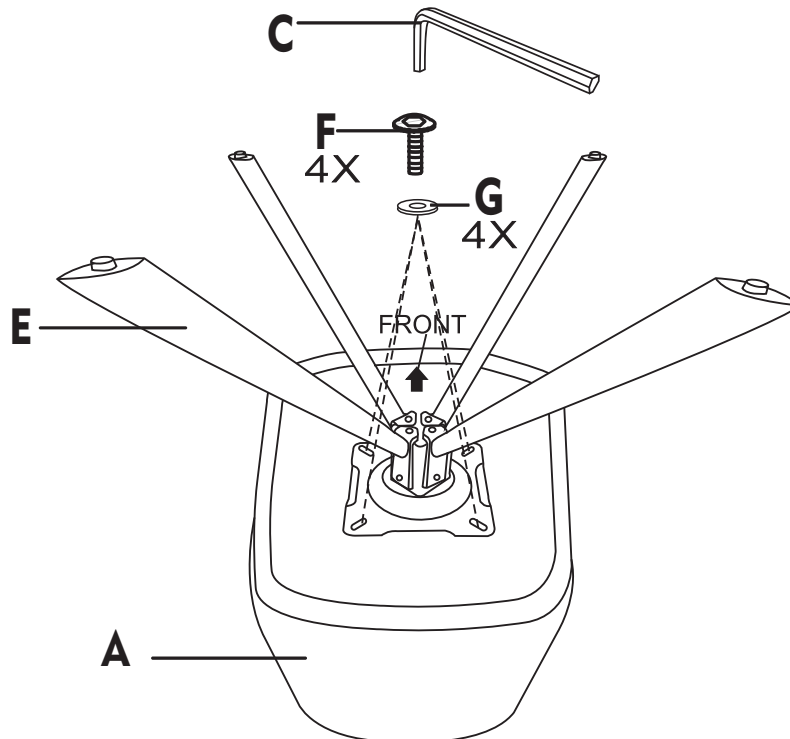

SEBA STUHL

MONTAGEANLEITUNG
ARTIKEL:1853

1

2

3

Stand: 2024 / 01

MADE IN CHINA

ARTIKEL: