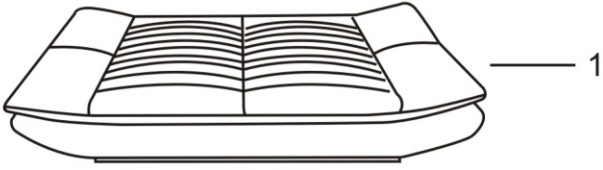

Faith

M5x 30mm
Ax12