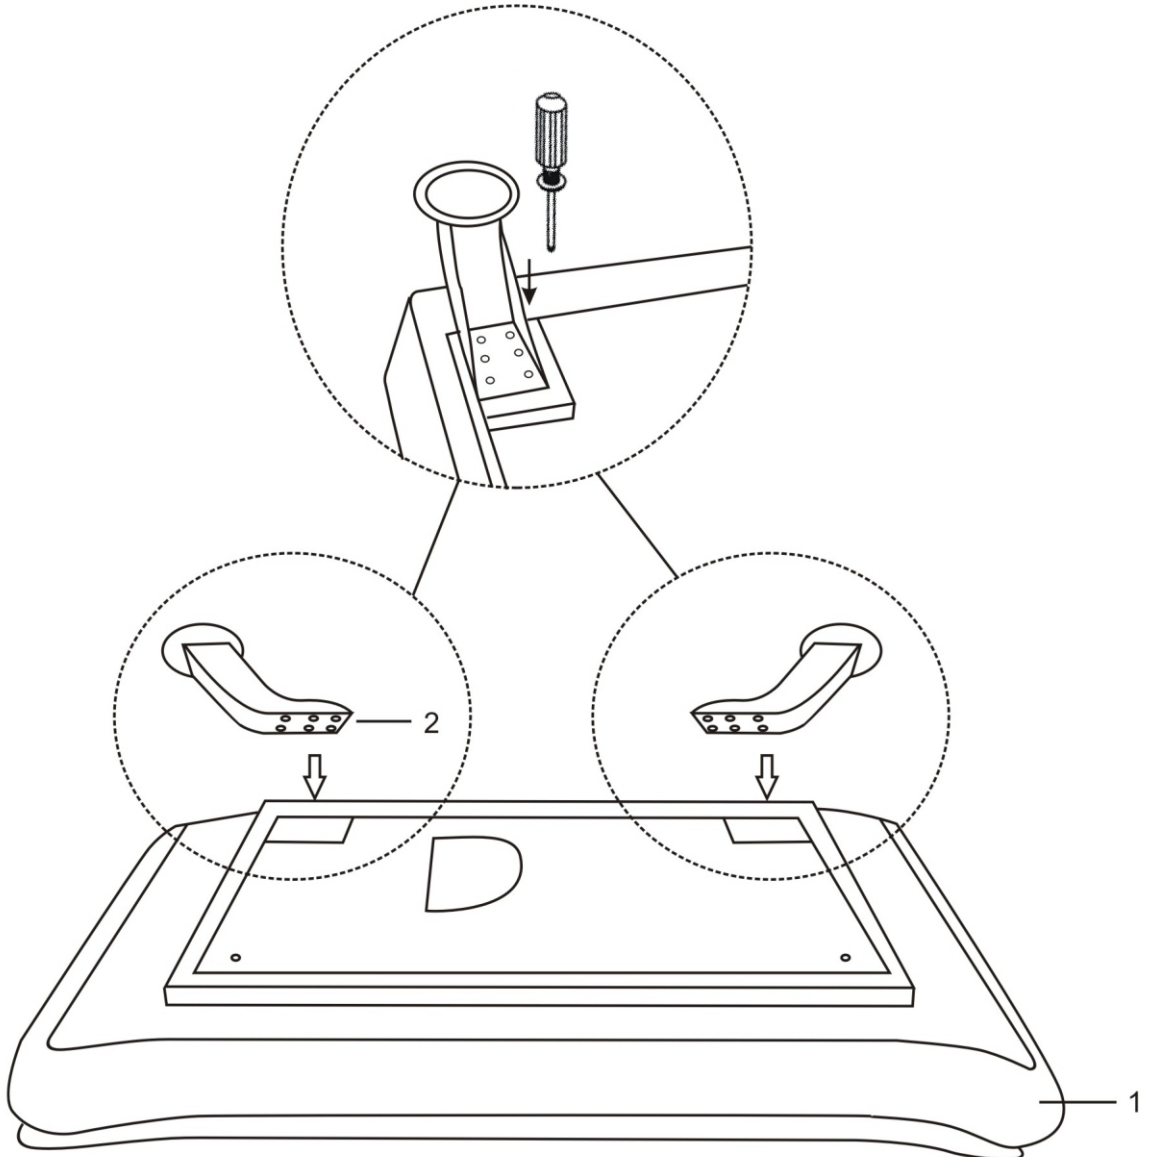

Faith

M5x 30mm
Ax12