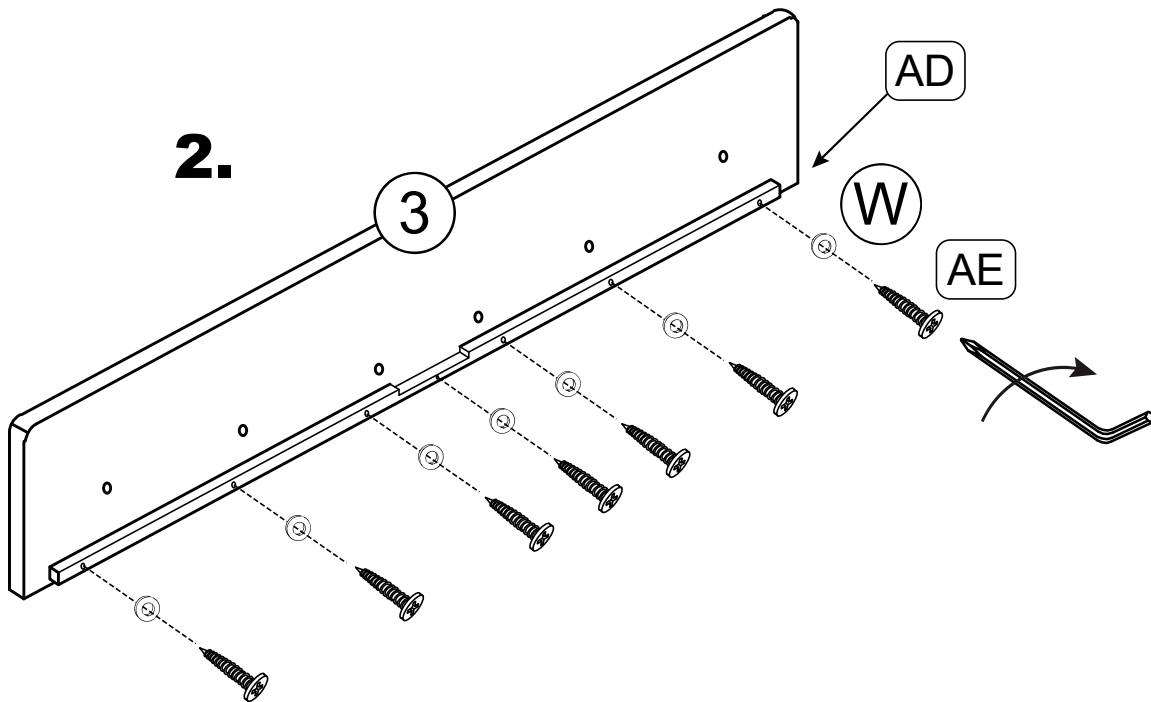

Meise Möbel GmbH & KG Klosterbauerschafter Straße 27 D-32278 Kirchlengern		<b>RIVA</b> by meise (KB-597) Bettkasten / storage						140 cm	
<b>A-12</b>	<b>B-12</b>	<b>C-12</b>	<b>D-12</b>	<b>E-12</b>	<b>F-12</b>	<b>G-12</b>	<b>H-12</b>	<b>I-12</b>	
4	4	6	20	4	1	4	4	4	
									
H 200	-	-	M6*25	M6*70	1415*154*54	700*990*5	M8	M6*20	
<b>J-12</b>	<b>K-12</b>	<b>LL/LR-12</b>	<b>M-12</b>	<b>N-12</b>	<b>O-12</b>	<b>P-12</b>	<b>Q-12</b>	<b>R-12</b>	
2	1	1 / 1	2	1 / 1	4	1	2	8	
									
995*50*12	560*35*35	-	850 N	10 / 13	M8	560*35*15	730*95*60	4*20	
<b>S-12</b>	<b>T-12</b>	<b>U-12</b>	<b>V-12</b>	<b>W-12</b>	<b>X-12</b>	<b>Y-12</b>	<b>Z-12</b>	<b>AA-12</b>	
4	16	1	1	11	4	20	3	15	
									
800*38*38	Set	1390*1950	5	M6	M6	M8*25	M8*40	M8*60	
<b>AB-12</b>	<b>AC-12</b>	<b>AD-12</b>	<b>AE-12</b>						
4	4	1	7						
									
M8	M6	1100*30*20	4*40						

**1**

**1.**

**2.**

**2**

**1.**

**2.**

**3.**

**4.**