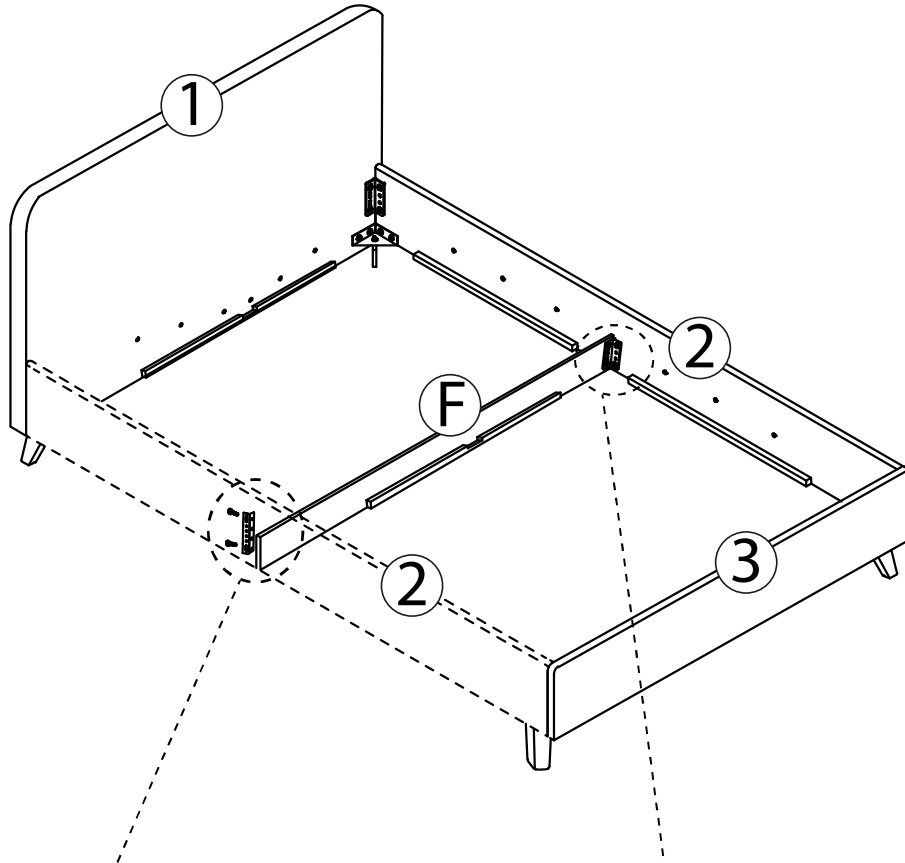

Meise Möbel GmbH & KG Klosterbauerschafter Straße 27 D-32278 Kirchlengern		<b>RIVA</b> by meise (KB-597) Bettkasten / storage						140 cm	
<b>A-12</b>	<b>B-12</b>	<b>C-12</b>	<b>D-12</b>	<b>E-12</b>	<b>F-12</b>	<b>G-12</b>	<b>H-12</b>	<b>I-12</b>	
4	4	6	20	4	1	4	4	4	
									
H 200	-	-	M6*25	M6*70	1415*154*54	700*990*5	M8	M6*20	
<b>J-12</b>	<b>K-12</b>	<b>LL/LR-12</b>	<b>M-12</b>	<b>N-12</b>	<b>O-12</b>	<b>P-12</b>	<b>Q-12</b>	<b>R-12</b>	
2	1	1 / 1	2	1 / 1	4	1	2	8	
									
995*50*12	560*35*35	-	850 N	10 / 13	M8	560*35*15	730*95*60	4*20	
<b>S-12</b>	<b>T-12</b>	<b>U-12</b>	<b>V-12</b>	<b>W-12</b>	<b>X-12</b>	<b>Y-12</b>	<b>Z-12</b>	<b>AA-12</b>	
4	16	1	1	11	4	20	3	15	
									
800*38*38	Set	1390*1950	5	M6	M6	M8*25	M8*40	M8*60	
<b>AB-12</b>	<b>AC-12</b>	<b>AD-12</b>	<b>AE-12</b>						
4	4	1	7						
									
M8	M6	1100*30*20	4*40						

**1**

**1.**

**2.**

**2**

**1.**

**2.**

**3.**

**4.**

**5.**

3

1.

2.

**4**

**5**

6

7