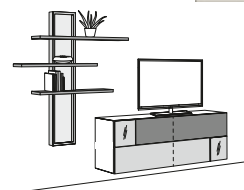

Durchdachtes Platzangebot
in schönen Schubkästen

Extravagante Unterflurbe-
leuchtung als Blickfang

Hochwertiges Highboard als
Einrichtungsergänzung

Auszug aus dem Typenplan

Vorzugskombinationen

» B/H/T: ca. 326 x 213 x 45 cm
 » wahlweise spiegelverkehrt erhältlich

» B/H/T: ca. 317 x 213 x 45 cm
 » wahlweise spiegelverkehrt erhältlich

» B/H/T: ca. 317 x 213 x 45 cm
 » wahlweise spiegelverkehrt erhältlich

» B/T: ca. 338 x 45 cm
 » Höhe flexibel
 » wahlweise spiegelverkehrt erhältlich

» B/H/T: ca. 211 x 176 x 45 cm
 » wahlweise spiegelverkehrt erhältlich

» B/T: ca. 282 x 45 cm
 » Höhe flexibel
 » wahlweise spiegelverkehrt erhältlich

» B/H/T: ca. 134 x 213 x 45 cm
 » wahlweise spiegelverkehrt erhältlich