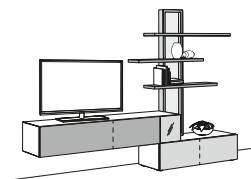

Durchdachtes Platzangebot
in schönen Schubkästen

Extravagante Unterflurbe-
leuchtung als Blickfang

Hochwertiges Highboard als
Einrichtungsergänzung

Auszug aus dem Typenplan

Vorzugskombinationen

» B/H/T: ca. 326 x 213 x 45 cm
 » wahlweise spiegelverkehrt erhältlich

» B/H/T: ca. 317 x 213 x 45 cm
 » wahlweise spiegelverkehrt erhältlich

» B/H/T: ca. 317 x 213 x 45 cm
 » wahlweise spiegelverkehrt erhältlich

» B/T: ca. 338 x 45 cm
 » Höhe flexibel
 » wahlweise spiegelverkehrt erhältlich