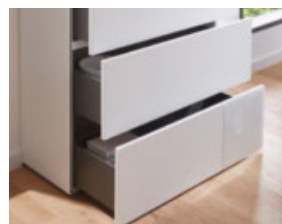

Durchdachtes Platzangebot
in schönen Schubkästen

Extravagante Unterflurbe-
leuchtung als Blickfang

Hochwertiges Highboard als
Einrichtungsergänzung

Auszug aus dem Typenplan

Vorzugskombinationen

» B/H/T: ca. 326 x 213 x 45 cm
 » wahlweise spiegelverkehrt erhältlich