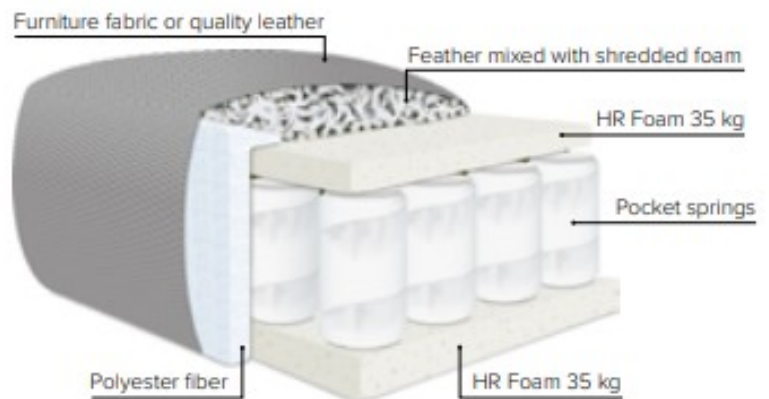

Skepparholmen

Ingår

- Bäddfunktion
- Förvaring
- Nackstöd
- Recliner

Utförande – finns även spegelvänd

Urval

- Ben
- Tyg
- Läder
- Byggbar

Tillval

- Bäddfunktion
- Förvaring
- Nackstöd
- Recliner
- Ytterligare val

Komfort

- Går att välja annan komfort