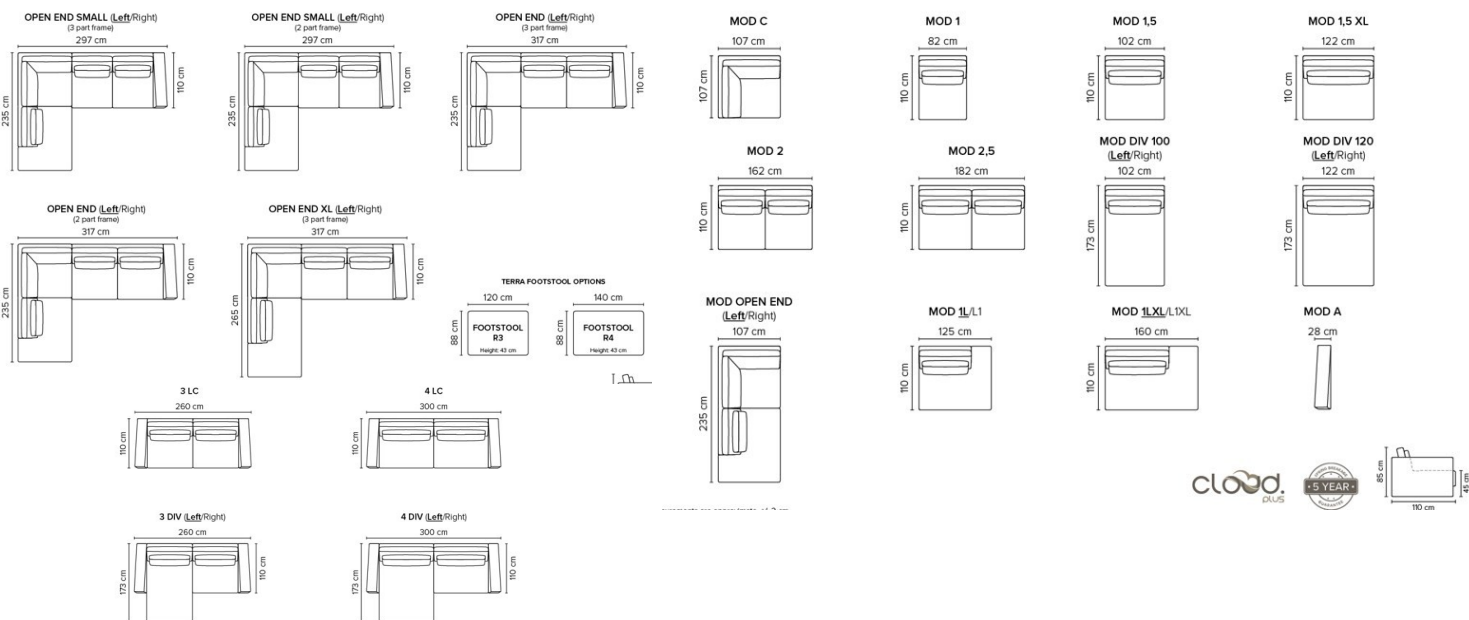

Skepparholmen

Ingår

- Bäddfunktion
- Förvaring
- Nackstöd
- Recliner

Utförande – finns även spegelvänd

Urval

- Ben
- Tyg
- Läder
- Byggbar

Tillval

- Bäddfunktion
- Förvaring
- Nackstöd
- Recliner
- Ytterligare val