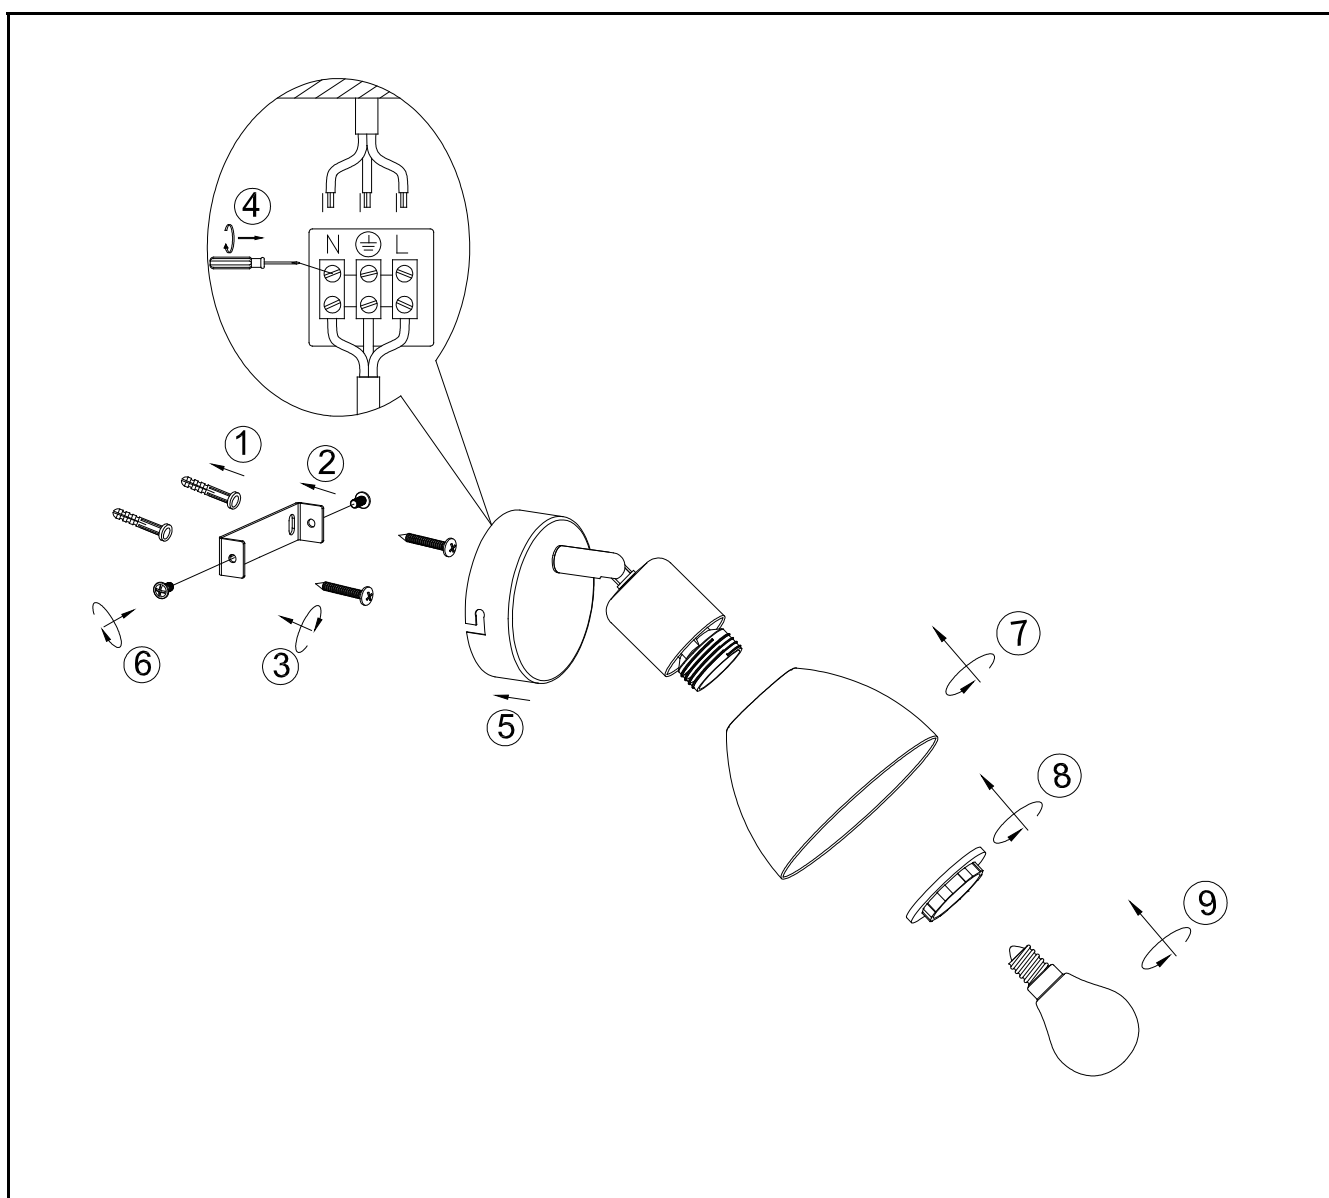

# Artikel No: 81890101 & 818901016

DEU	ACHTUNG!	Vor Beginn der Montagearbeiten lesen Sie bitte aufmerksam die Sicherheitshinweise!
GBR	WARNING!	Before assembling, please read carefully the safety instructions!
FRA	ATTENTION!	Avant le début des travaux de montage, prière de lire attentivement les consignes de sécurité!
ITA	ATTENZIONE!	Prima di iniziare le operazioni di montaggio, si prega di leggere attentamente le avvertenze di sicurezza!
NLD	LET OP!	Lees voordat u met de montage begint eerst de veiligheidsinstructies zorgvuldig door!
ESP	ATENCIÓN!	Antes de comenzar con los trabajos de montaje leer detenidamente los avisos de seguridad!
DNK	OBS!	Inden påbegyndelse af montagearbejderne bedes De læse sikkerhedshenvisningerne opmærksomt!
SWE	OBS!	Läs säkerhetsanvisningarna noga innan du börjar med monteringsarbetena!
POL	UWAGA!	Przed przystąpieniem do montażu należy uważnie przeczytać wskazówki bezpieczeństwa!
CZE	POZOR!	Než začnete provádět montážní práce, přečtěte si důkladně bezpečnostní pokyny!
HUN	FIGYELEM!	A szerelési munkák megkezdése előtt figyelmesen olvassa el a biztonsági útmutatókat!
SVN	POZOR!	Pred začetkom montažni del skrbno preberite Varnostna opozorila!
SVK	POZOR!	Pred začatím montáže, si prosím dôkladne prečítajte bezpečnostné pokyny!
EST	HOIATUS!	Enne monteerimist lugege ohutusjuhised tähelepanelikult läbi!
BGR	ВНИМАНИЕ!	Преди монтаж, моля прочетете инструкциите за безопасност!
LVA	UZMANĪBU!	Pirms montāžas rūpīgi izlasiet drošības instrukciju!
HRV	POZOR!	Prije početka montaže molimo pozorno pročitajte sigurnosne naputke!
GRC	ΠΡΟΣΟΧΗ!	Πριν την διεξαγωγή της συναρμολόγησης διαβάστε προσεκτικά τις υποδείξεις ασφαλείας!

230V~50Hz, 1 x E14 / max.40W