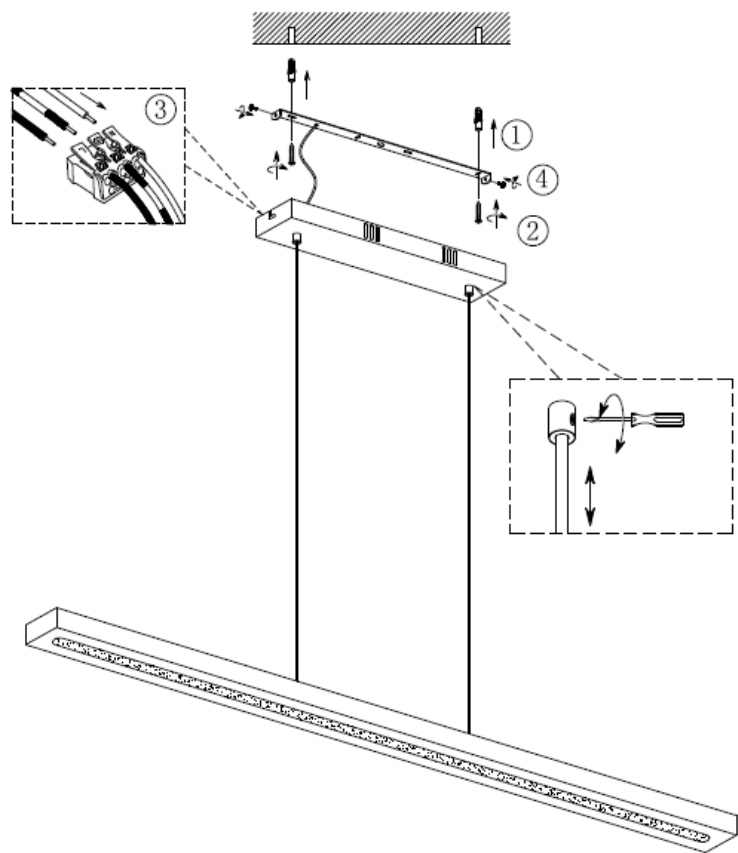

40240040-02

Novel

230V~50Hz, 1 x LED 19W

IP 20

DE: Dieses Produkt enthält eine Lichtquelle der Energieeffizienzklasse: F
CZ: Tento výrobek obsahuje svítidlo třídy energetické účinnosti: F.
SE: Denna produkt innehåller en ljuskälla med energiklass: F.
SK: Tento výrobok obsahuje svetelný zdroj triedy energetickej účinnosti: F.
SI: Ta izdelek vsebuje svetlobni vir razreda energijske učinkovitosti: F.
HU: A termék a következő energiaosztályba tartozó fényforrást tartalmaz: F.
HR: Ovaj proizvod sadrži jedan izvor svjetlosti razreda energetske učinkovitosti: F.
BG: Този продукт съдържа източник на светлина с клас на енергийна ефективност: F.
RO: Acest produs conține o sursă de lumină din clasa de eficiență energetică: F.
SR: Ovaj proizvod sadrži izvor svetlosti klase energetske efikasnosti: F.
FR : Ce produit contient une source lumineuse de classe d'efficacité énergétique : F.