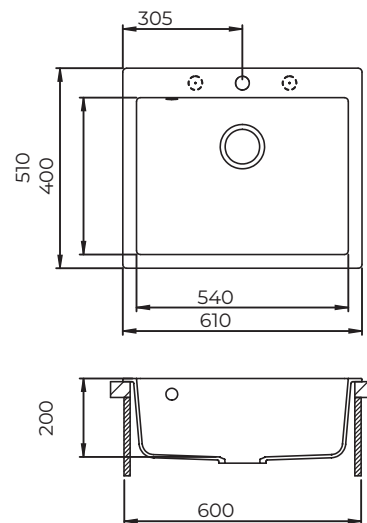

VELA101BL

Küchenspüle aus Granit Komposit

Artikelnummer
Marke
Serie

004Y0009-01
VISIONA
Vela

Technische Informationen

mindest- Schrankbreite	60 cm
Installation type	Einbau
Reversibel	Ja
Abmessung Spüle	610 x 510 mm
Abmessung Becken	540 x 400 x 200 mm
Material	SILICSANA Granit Komposit
Lochbohrungen	Ja für Armatur und Exzenterbedienung
Nettogewicht	10,4 kg

Typennummer	Farbe
■ VELA101BL	Black metallic

Im Lieferumfang enthalten

Montageanleitung und Pflegehinweise
Drehexcenterbedienung