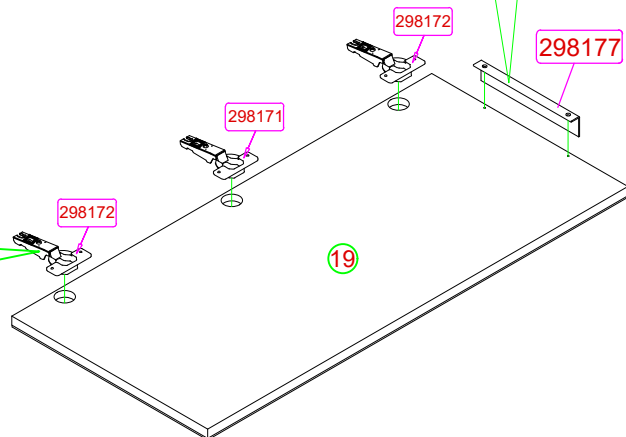

Assembly Instruction

SIDEBORD MALIN

Article number: 05540001/06

249 X 8 PCS 	5694 X 12 PCS 	565 X 1 PCS 	180964 X 1 PCS 	286 X 1 PCS 	95200 X 1 PCS 	145662 X 16 PCS 
100 X 32 PCS 	101 X 32 PCS 	81062 X 4 PCS 	103 X 4 PCS 	175 X 16 PCS 	361 X 8 PCS 	147 X 52 PCS 
146 X 24 PCS 	298176 X 16 PCS 	150217 X 4 SET 	150218 X 4 SET 	298173 X 6 PCS 	298172 X 4 PCS 	298171 X 2 PCS 
172 X 16 PCS 	4997 X 16 PCS 	122439 X 8 PCS 	157124 X 40 PCS 	298177 X 6 PCS 	298188 X 7 PCS 	22018 X 44 PCS 

1

2

3

4

5

6

9

10

11

12

15

16

17

18