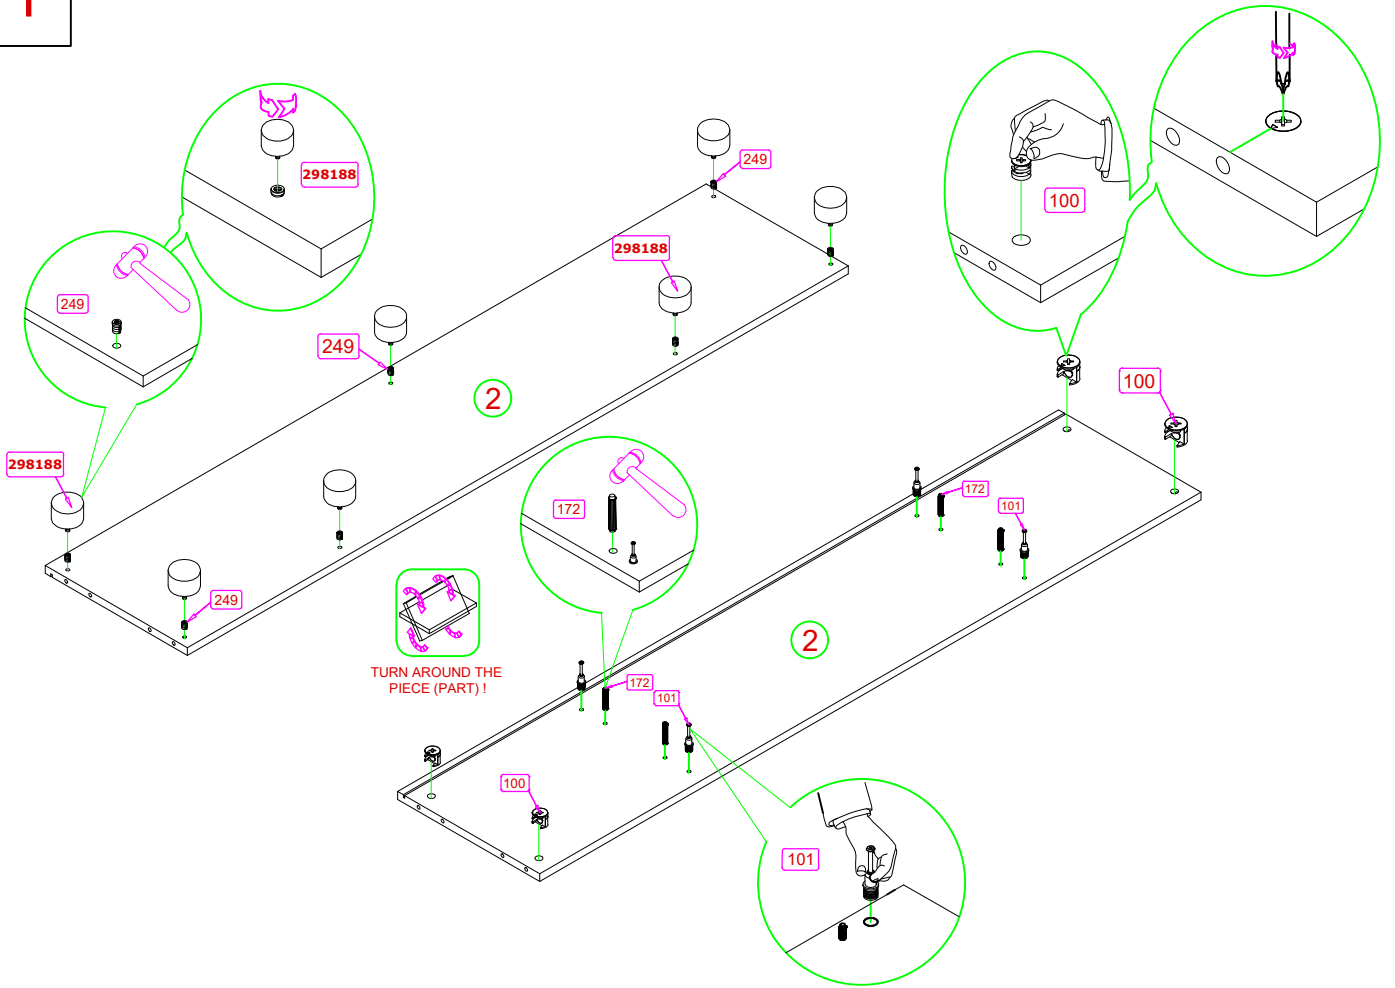

Assembly Instruction

SIDEBORD MALIN

Article number: 05540001/06

249 X 8 PCS 	5694 X 12 PCS 	565 X 1 PCS 	180964 X 1 PCS 	286 X 1 PCS 	95200 X 1 PCS 	145662 X 16 PCS 
100 X 32 PCS 	101 X 32 PCS 	81062 X 4 PCS 	103 X 4 PCS 	175 X 16 PCS 	361 X 8 PCS 	147 X 52 PCS 
146 X 24 PCS 	298176 X 16 PCS 	150217 X 4 SET 	150218 X 4 SET 	298173 X 6 PCS 	298172 X 4 PCS 	298171 X 2 PCS 
172 X 16 PCS 	4997 X 16 PCS 	122439 X 8 PCS 	157124 X 40 PCS 	298177 X 6 PCS 	298188 X 7 PCS 	22018 X 44 PCS 

1

2

3

4

5

6

9

10

11

12

15

16

17

18