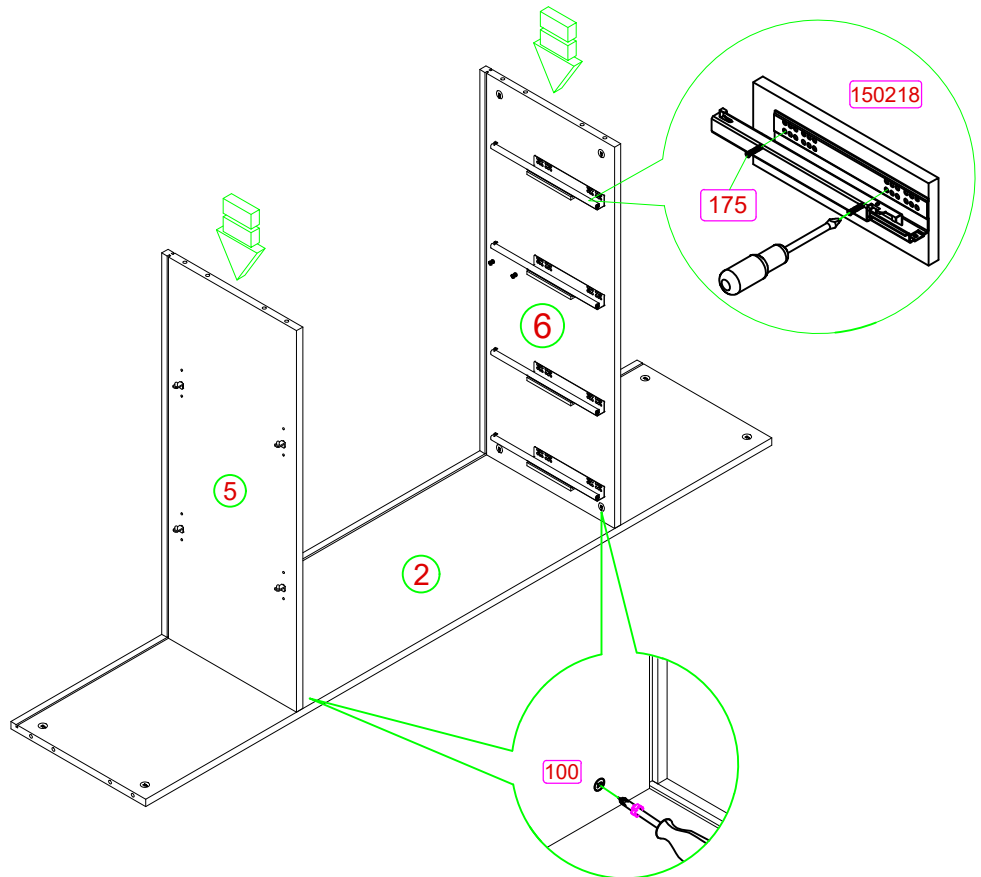

Assembly Instruction

SIDEBORD MALIN

Article number: 05540001/06

249 X 8 PCS 	5694 X 12 PCS 	565 X 1 PCS 	180964 X 1 PCS 	286 X 1 PCS 	95200 X 1 PCS 	145662 X 16 PCS 
100 X 32 PCS 	101 X 32 PCS 	81062 X 4 PCS 	103 X 4 PCS 	175 X 16 PCS 	361 X 8 PCS 	147 X 52 PCS 
146 X 24 PCS 	298176 X 16 PCS 	150217 X 4 SET 	150218 X 4 SET 	298173 X 6 PCS 	298172 X 4 PCS 	298171 X 2 PCS 
172 X 16 PCS 	4997 X 16 PCS 	122439 X 8 PCS 	157124 X 40 PCS 	298177 X 6 PCS 	298188 X 7 PCS 	22018 X 44 PCS 

1

2

3

4

5

6

9

10

11

12

15

16

17

18