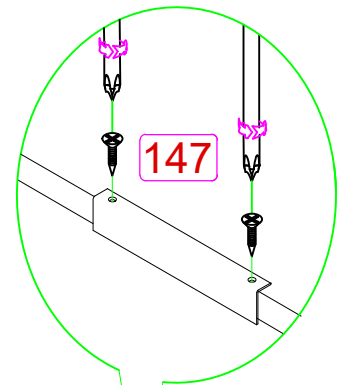

Assembly Instruction

SIDEBORD MALIN

Article number: 05540001/06

249 X 8 PCS 	5694 X 12 PCS 	565 X 1 PCS 	180964 X 1 PCS 	286 X 1 PCS 	95200 X 1 PCS 	145662 X 16 PCS 
100 X 32 PCS 	101 X 32 PCS 	81062 X 4 PCS 	103 X 4 PCS 	175 X 16 PCS 	361 X 8 PCS 	147 X 52 PCS 
146 X 24 PCS 	298176 X 16 PCS 	150217 X 4 SET 	150218 X 4 SET 	298173 X 6 PCS 	298172 X 4 PCS 	298171 X 2 PCS 
172 X 16 PCS 	4997 X 16 PCS 	122439 X 8 PCS 	157124 X 40 PCS 	298177 X 6 PCS 	298188 X 7 PCS 	22018 X 44 PCS 

1

2

3

4

5

6

9

10

11

12

15

16

17

18