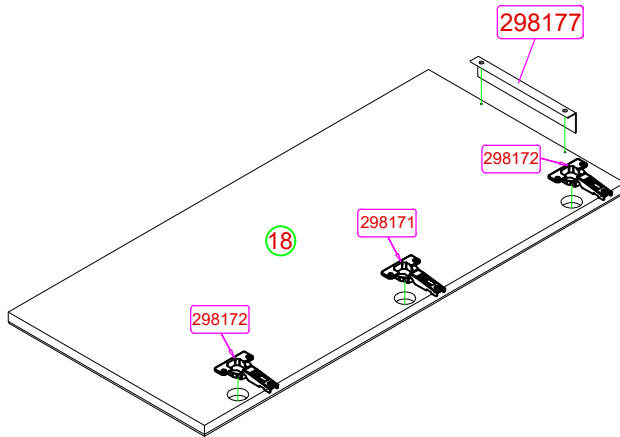

Assembly Instruction

SIDEBORD MALIN

Article number: 05540001/06

249 X 8 PCS 	5694 X 12 PCS 	565 X 1 PCS 	180964 X 1 PCS 	286 X 1 PCS 	95200 X 1 PCS 	145662 X 16 PCS 
100 X 32 PCS 	101 X 32 PCS 	81062 X 4 PCS 	103 X 4 PCS 	175 X 16 PCS 	361 X 8 PCS 	147 X 52 PCS 
146 X 24 PCS 	298176 X 16 PCS 	150217 X 4 SET 	150218 X 4 SET 	298173 X 6 PCS 	298172 X 4 PCS 	298171 X 2 PCS 
172 X 16 PCS 	4997 X 16 PCS 	122439 X 8 PCS 	157124 X 40 PCS 	298177 X 6 PCS 	298188 X 7 PCS 	22018 X 44 PCS 

1

2

3

4

5

6

9

10

11

12

15

16

17

18