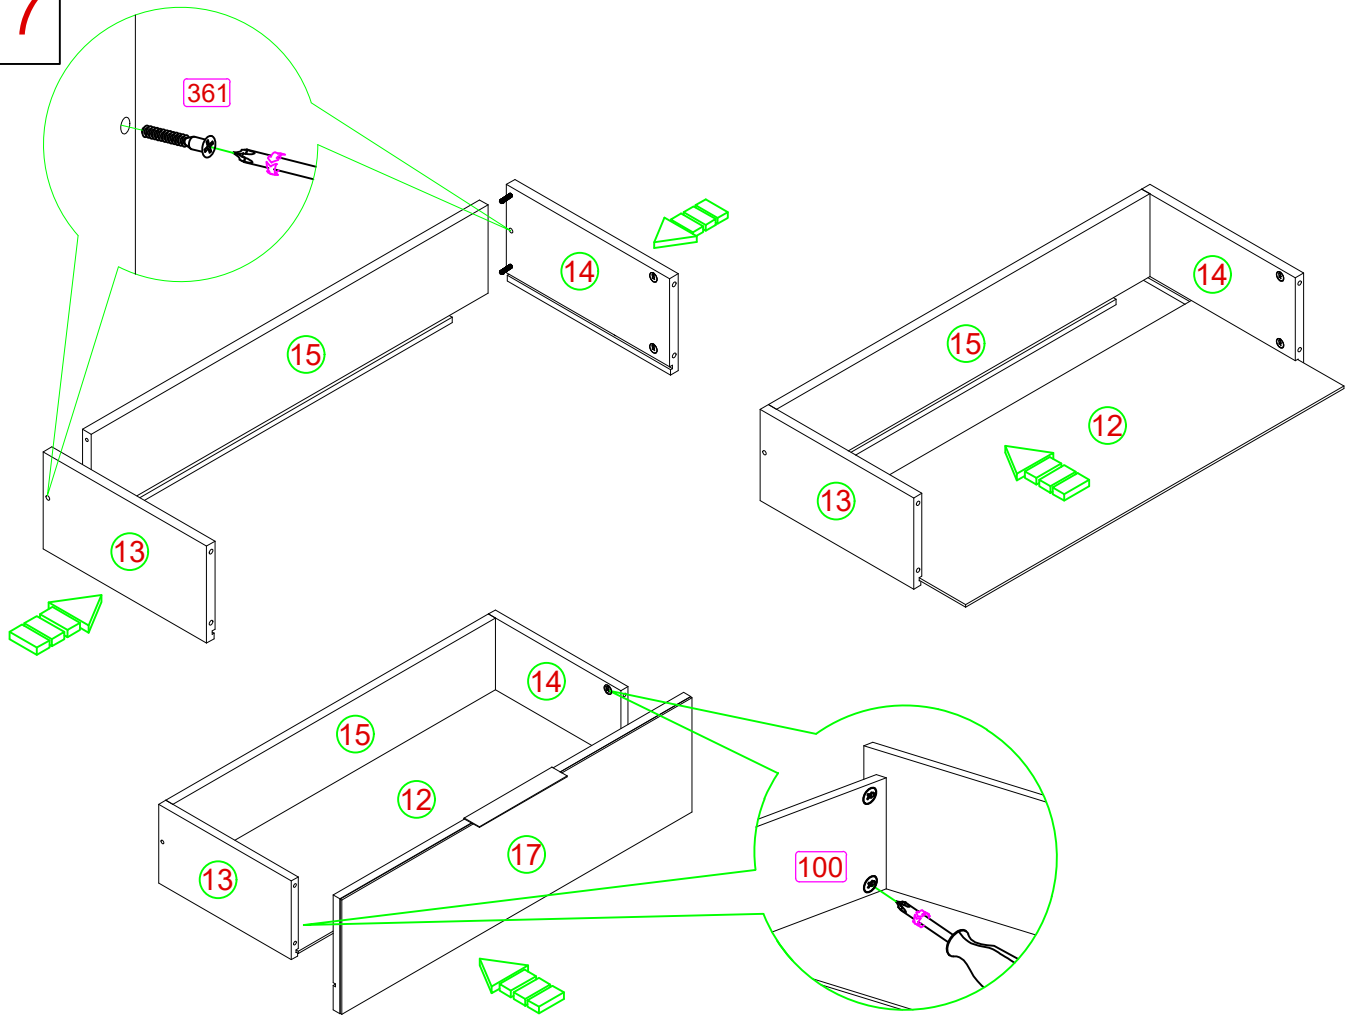

Assembly Instruction

SIDEBORD MALIN

Article number: 05540001/06

249 X 8 PCS 	5694 X 12 PCS 	565 X 1 PCS 	180964 X 1 PCS 	286 X 1 PCS 	95200 X 1 PCS 	145662 X 16 PCS 
100 X 32 PCS 	101 X 32 PCS 	81062 X 4 PCS 	103 X 4 PCS 	175 X 16 PCS 	361 X 8 PCS 	147 X 52 PCS 
146 X 24 PCS 	298176 X 16 PCS 	150217 X 4 SET 	150218 X 4 SET 	298173 X 6 PCS 	298172 X 4 PCS 	298171 X 2 PCS 
172 X 16 PCS 	4997 X 16 PCS 	122439 X 8 PCS 	157124 X 40 PCS 	298177 X 6 PCS 	298188 X 7 PCS 	22018 X 44 PCS 

11

12

15

16

17

18