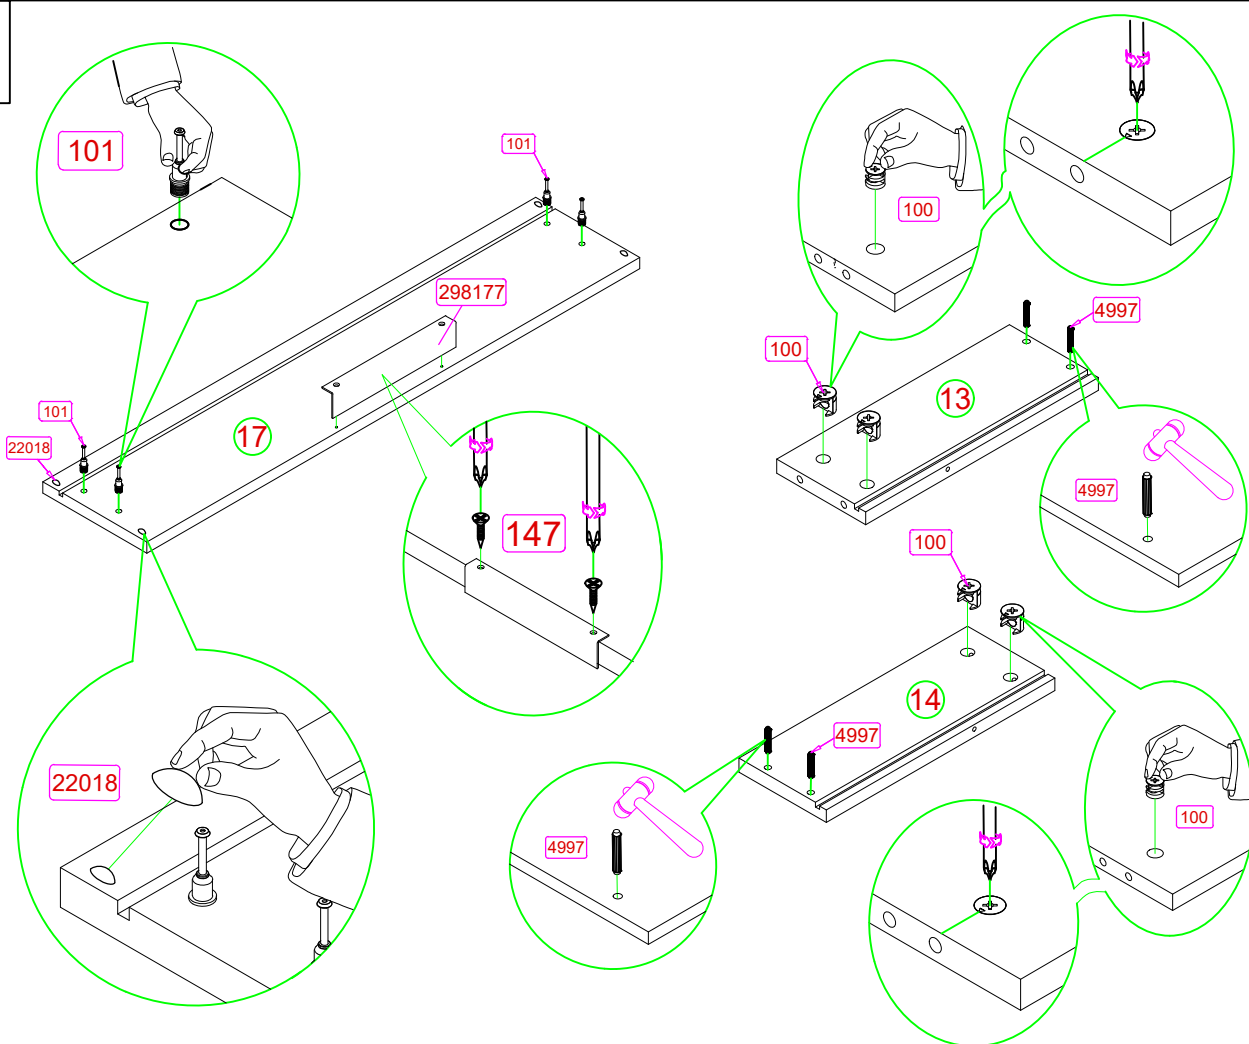

Assembly Instruction

SIDEBORD MALIN

Article number: 05540001/06

249 X 8 PCS 	5694 X 12 PCS 	565 X 1 PCS 	180964 X 1 PCS 	286 X 1 PCS 	95200 X 1 PCS 	145662 X 16 PCS 
100 X 32 PCS 	101 X 32 PCS 	81062 X 4 PCS 	103 X 4 PCS 	175 X 16 PCS 	361 X 8 PCS 	147 X 52 PCS 
146 X 24 PCS 	298176 X 16 PCS 	150217 X 4 SET 	150218 X 4 SET 	298173 X 6 PCS 	298172 X 4 PCS 	298171 X 2 PCS 
172 X 16 PCS 	4997 X 16 PCS 	122439 X 8 PCS 	157124 X 40 PCS 	298177 X 6 PCS 	298188 X 7 PCS 	22018 X 44 PCS 

1

2

3

4

5

6

9

10

11

12

15

16

17

18