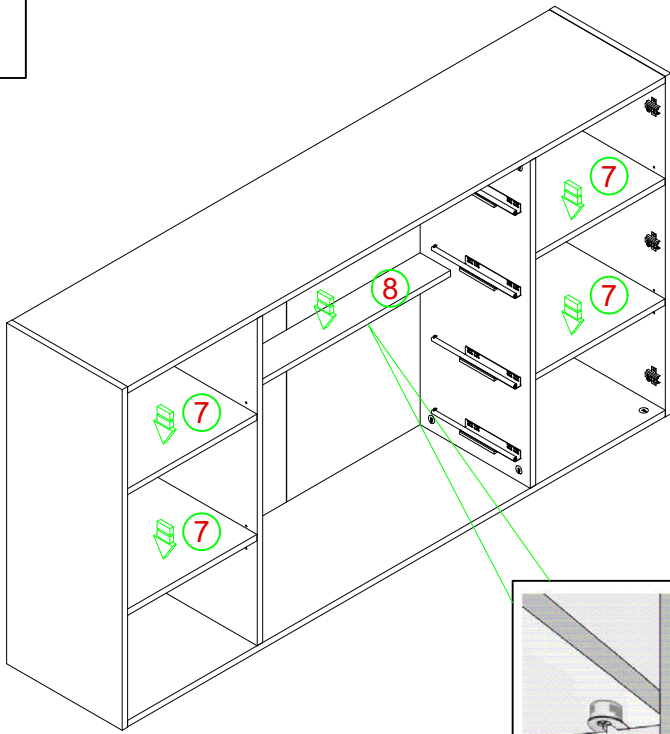

Assembly Instruction

SIDEBORD MALIN

Article number: 05540001/06

249 X 8 PCS 	5694 X 12 PCS 	565 X 1 PCS 	180964 X 1 PCS 	286 X 1 PCS 	95200 X 1 PCS 	145662 X 16 PCS 
100 X 32 PCS 	101 X 32 PCS 	81062 X 4 PCS 	103 X 4 PCS 	175 X 16 PCS 	361 X 8 PCS 	147 X 52 PCS 
146 X 24 PCS 	298176 X 16 PCS 	150217 X 4 SET 	150218 X 4 SET 	298173 X 6 PCS 	298172 X 4 PCS 	298171 X 2 PCS 
172 X 16 PCS 	4997 X 16 PCS 	122439 X 8 PCS 	157124 X 40 PCS 	298177 X 6 PCS 	298188 X 7 PCS 	22018 X 44 PCS 

1

2

3

4

5

6

9

10

11

12

15

16

17

18