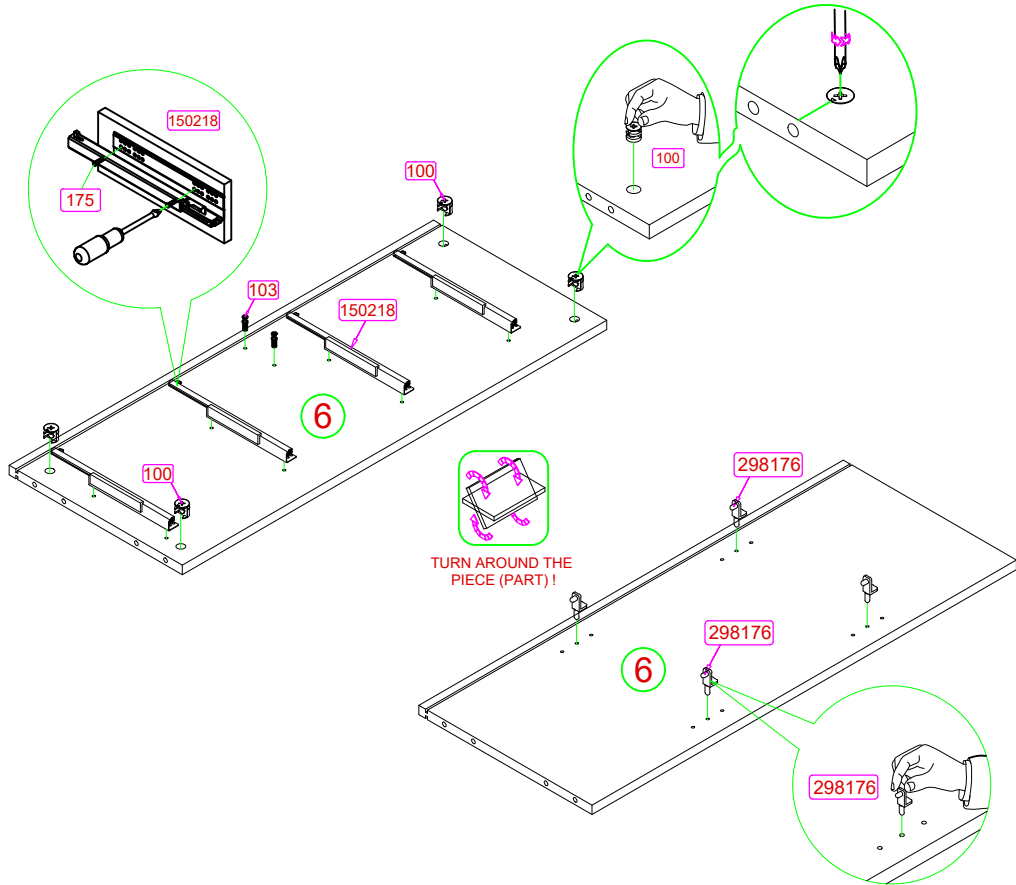

Assembly Instruction

SIDEBORD MALIN

Article number: 05540001/06

249 X 8 PCS 	5694 X 12 PCS 	565 X 1 PCS 	180964 X 1 PCS 	286 X 1 PCS 	95200 X 1 PCS 	145662 X 16 PCS 
100 X 32 PCS 	101 X 32 PCS 	81062 X 4 PCS 	103 X 4 PCS 	175 X 16 PCS 	361 X 8 PCS 	147 X 52 PCS 
146 X 24 PCS 	298176 X 16 PCS 	150217 X 4 SET 	150218 X 4 SET 	298173 X 6 PCS 	298172 X 4 PCS 	298171 X 2 PCS 
172 X 16 PCS 	4997 X 16 PCS 	122439 X 8 PCS 	157124 X 40 PCS 	298177 X 6 PCS 	298188 X 7 PCS 	22018 X 44 PCS 

1

2

3

4

5

6

9

10

11

12

15

16

17

18