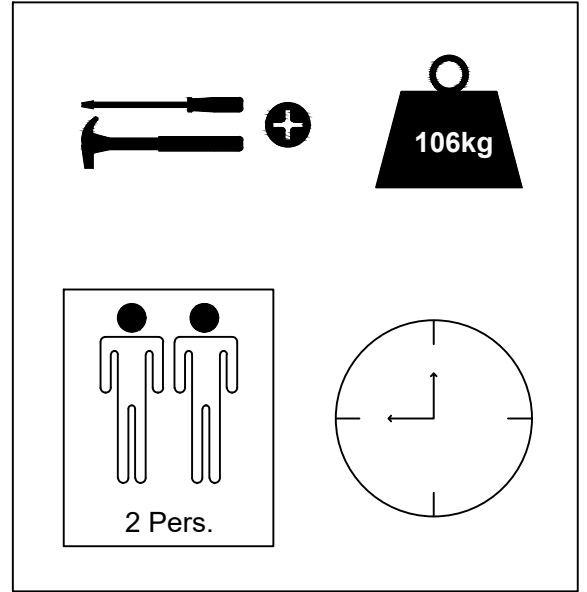

Assembly Instruction

SIDEBORD MALIN

Article number: 05540001/06

249 X 8 PCS 	5694 X 12 PCS 	565 X 1 PCS 	180964 X 1 PCS 	286 X 1 PCS 	95200 X 1 PCS 	145662 X 16 PCS 
100 X 32 PCS 	101 X 32 PCS 	81062 X 4 PCS 	103 X 4 PCS 	175 X 16 PCS 	361 X 8 PCS 	147 X 52 PCS 
146 X 24 PCS 	298176 X 16 PCS 	150217 X 4 SET 	150218 X 4 SET 	298173 X 6 PCS 	298172 X 4 PCS 	298171 X 2 PCS 
172 X 16 PCS 	4997 X 16 PCS 	122439 X 8 PCS 	157124 X 40 PCS 	298177 X 6 PCS 	298188 X 7 PCS 	22018 X 44 PCS 