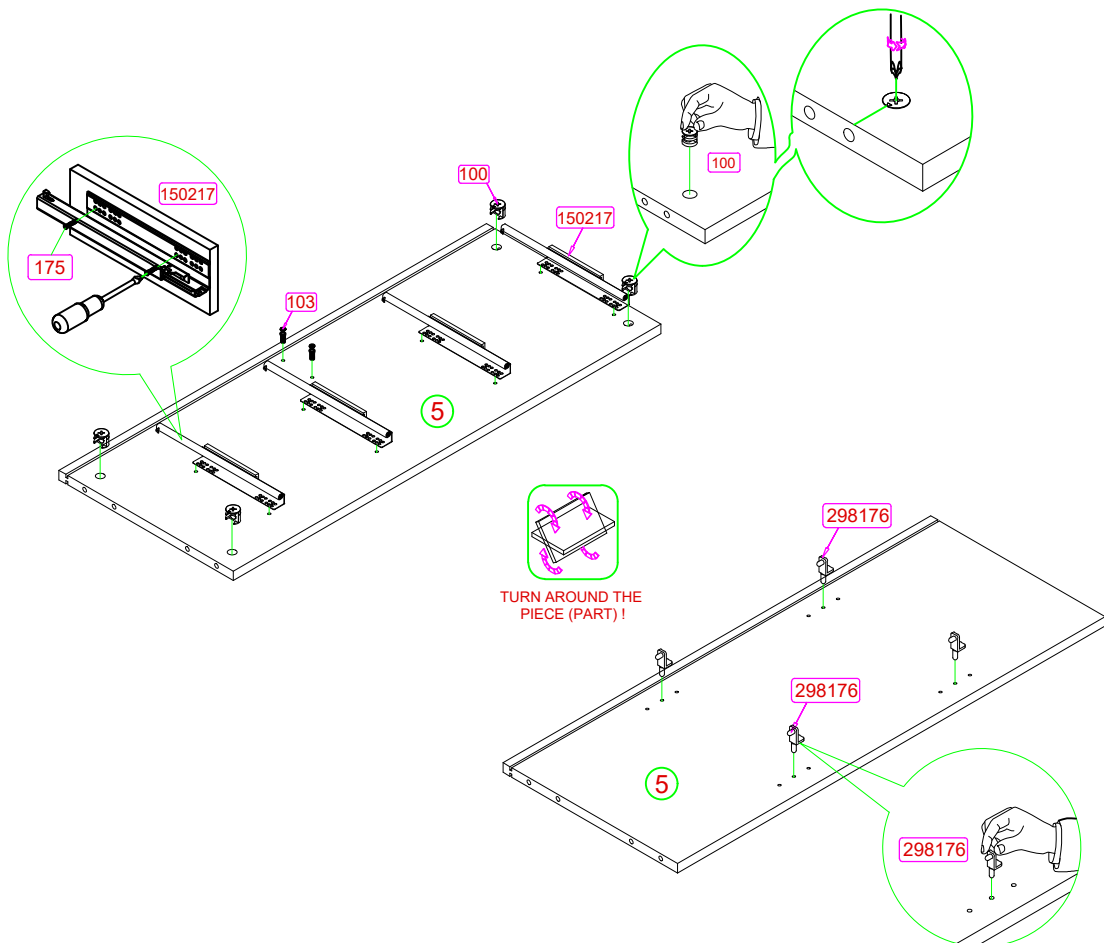

Assembly Instruction

SIDEBORD MALIN

Article number: 05540001/06

249 X 8 PCS 	5694 X 12 PCS 	565 X 1 PCS 	180964 X 1 PCS 	286 X 1 PCS 	95200 X 1 PCS 	145662 X 16 PCS 
100 X 32 PCS 	101 X 32 PCS 	81062 X 4 PCS 	103 X 4 PCS 	175 X 16 PCS 	361 X 8 PCS 	147 X 52 PCS 
146 X 24 PCS 	298176 X 16 PCS 	150217 X 4 SET 	150218 X 4 SET 	298173 X 6 PCS 	298172 X 4 PCS 	298171 X 2 PCS 
172 X 16 PCS 	4997 X 16 PCS 	122439 X 8 PCS 	157124 X 40 PCS 	298177 X 6 PCS 	298188 X 7 PCS 	22018 X 44 PCS 

1

2

3

4

5

6

9

10

11

12

15

16

17

18