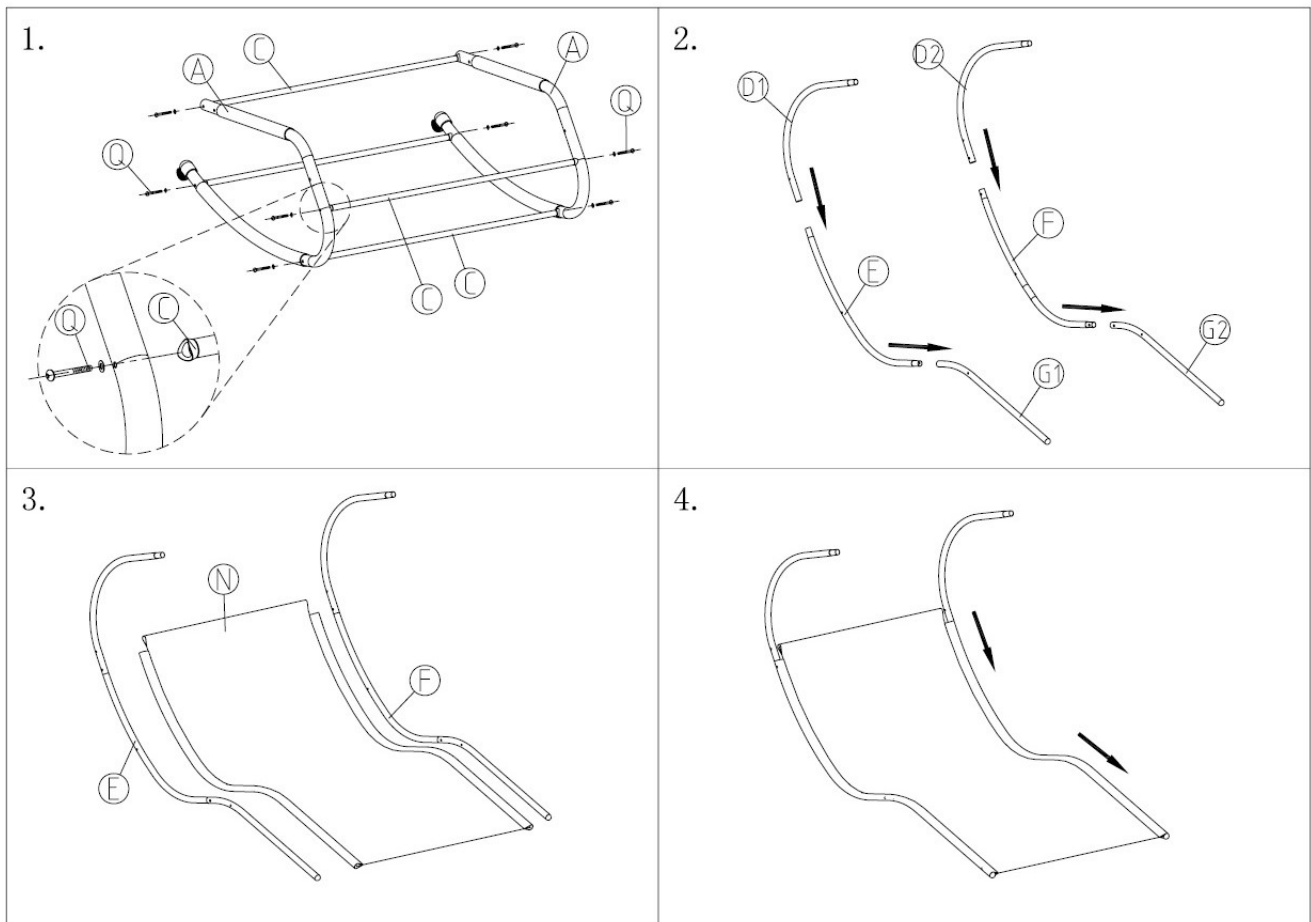

Art. 305317

# Doppel-Schaukelliege SERIFOS

Aufbauanleitung

## Inhalt:

A   2	C   4	D1   1	
D2   1	E   1	F   1	G1   1
G2   1	H   1	I   1	J   2
K   2	L   1	M   2	N   1
O   2	P   2	Q   12	R   2

## Aufbau:

Art. 305317