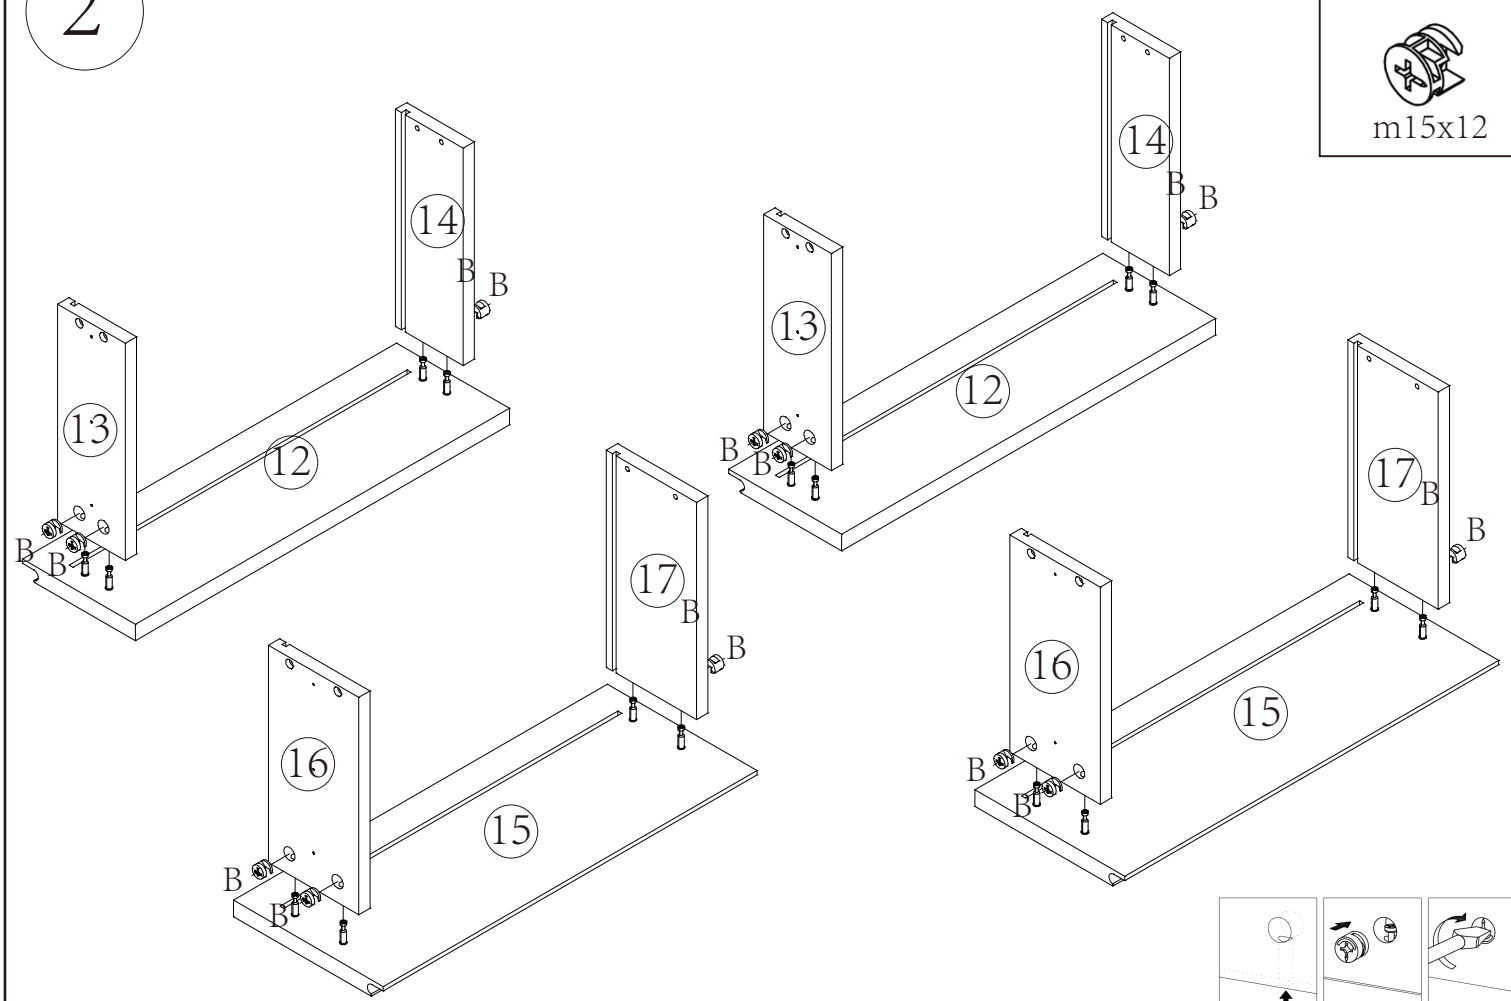

25100035-01

XXXLutz KG
Roemerstrasse 39
AT-4600 Wels

40kg

40kg

10kg

A x46  L35	B x46  m15x12	C x8  m6x30	H x10  m3x16	H1 x16  m3x25	H2 x24  m3x12	H3 x2  m3x18	
H4 x16  m3x15	P x2  m4x38	Q x2  m6x40	R x8  M6x19	S x8  L250	T x8  L250	U x16  m5x10	
X x10 	Z x4 	N x2 					

1

2

3

4

5

H2 x24	T x8
	
m3x12	L250

6

H4 x8	Z x4
	
m3x15	

7

A x24  L35	C x4  m6x30
H3 x2  m3x18	N x2 

8

A x6  L35	C x4  m6x30
R x8  M6x19	

9

S	x8	U	x16
			
L250		m5x10	

10

B	x9
	
m15x12	

11

B x6
m15x12

12

13

B x15

 m15x12

14

H x10