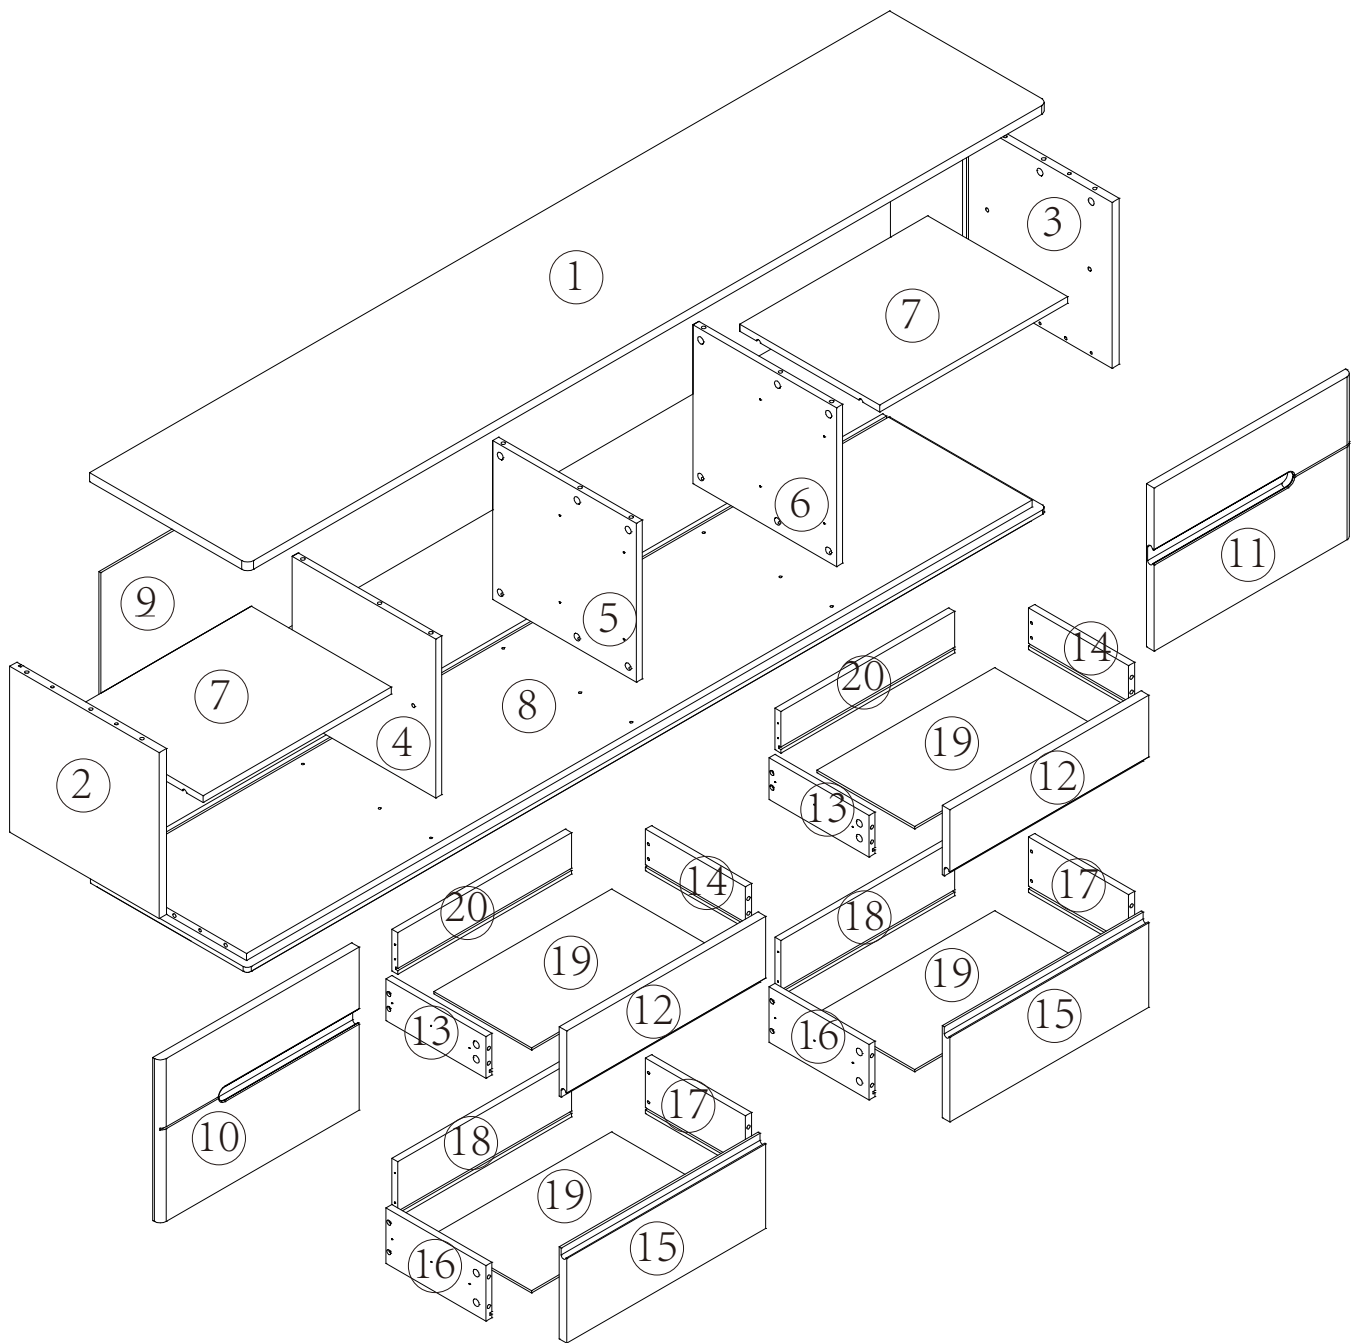

25100035-01

XXXLutz KG
Roemerstrasse 39
AT-4600 Wels

40kg

40kg

10kg

A x46  L35	B x46  m15x12	C x8  m6x30	H x10  m3x16	H1 x16  m3x25	H2 x24  m3x12	H3 x2  m3x18	
H4 x16  m3x15	P x2  m4x38	Q x2  m6x40	R x8  M6x19	S x8  L250	T x8  L250	U x16  m5x10	
X x10 	Z x4 	N x2 					

1

2

3

4

5

H2 x24	T x8
	
m3x12	L250

6

H4 x8	Z x4
	
m3x15	

7

A x24  L35	C x4  m6x30
H3 x2  m3x18	N x2 

8

A x6  L35	C x4  m6x30
R x8  M6x19	

9

S	x8	U	x16
			
L250		m5x10	

10

B	x9
	
m15x12	

11

B x6
m15x12

12

13

B x15

 m15x12

14

H x10