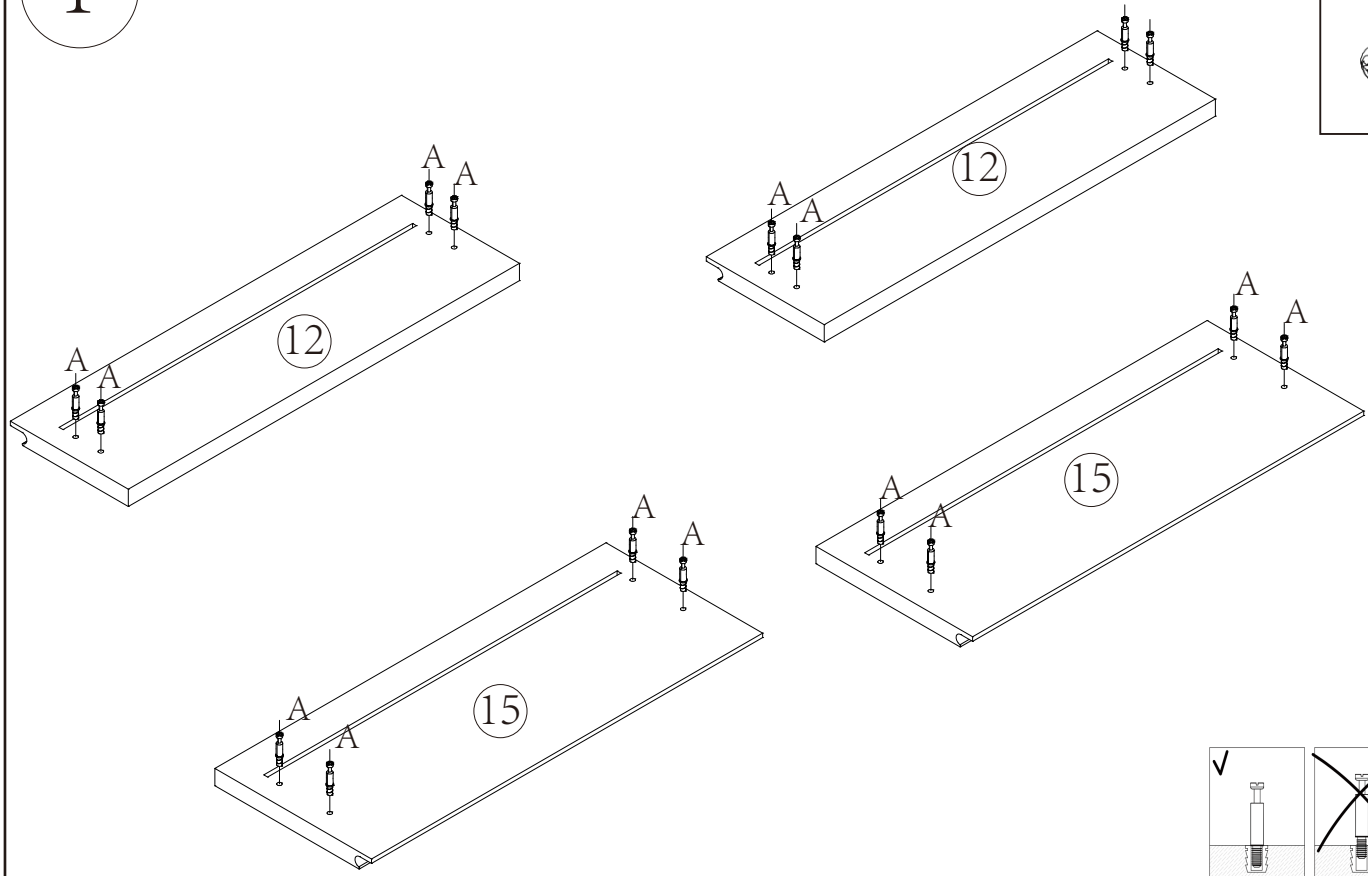

25100035-01

XXXLutz KG
Roemerstrasse 39
AT-4600 Wels

40kg

40kg

10kg

A x46  L35	B x46  m15x12	C x8  m6x30	H x10  m3x16	H1 x16  m3x25	H2 x24  m3x12	H3 x2  m3x18	
H4 x16  m3x15	P x2  m4x38	Q x2  m6x40	R x8  M6x19	S x8  L250	T x8  L250	U x16  m5x10	
X x10 	Z x4 	N x2 					

1

2

3

4

5

H2 x24	T x8
	
m3x12	L250

6

H4 x8	Z x4
	
m3x15	

7

A x24  L35	C x4  m6x30
H3 x2  m3x18	N x2 

8

A x6  L35	C x4  m6x30
R x8  M6x19	

9

S	x8	U	x16
			
L250		m5x10	

10

B	x9
	
m15x12	

11

B x6
m15x12

12

13

B x15

 m15x12

14

H x10