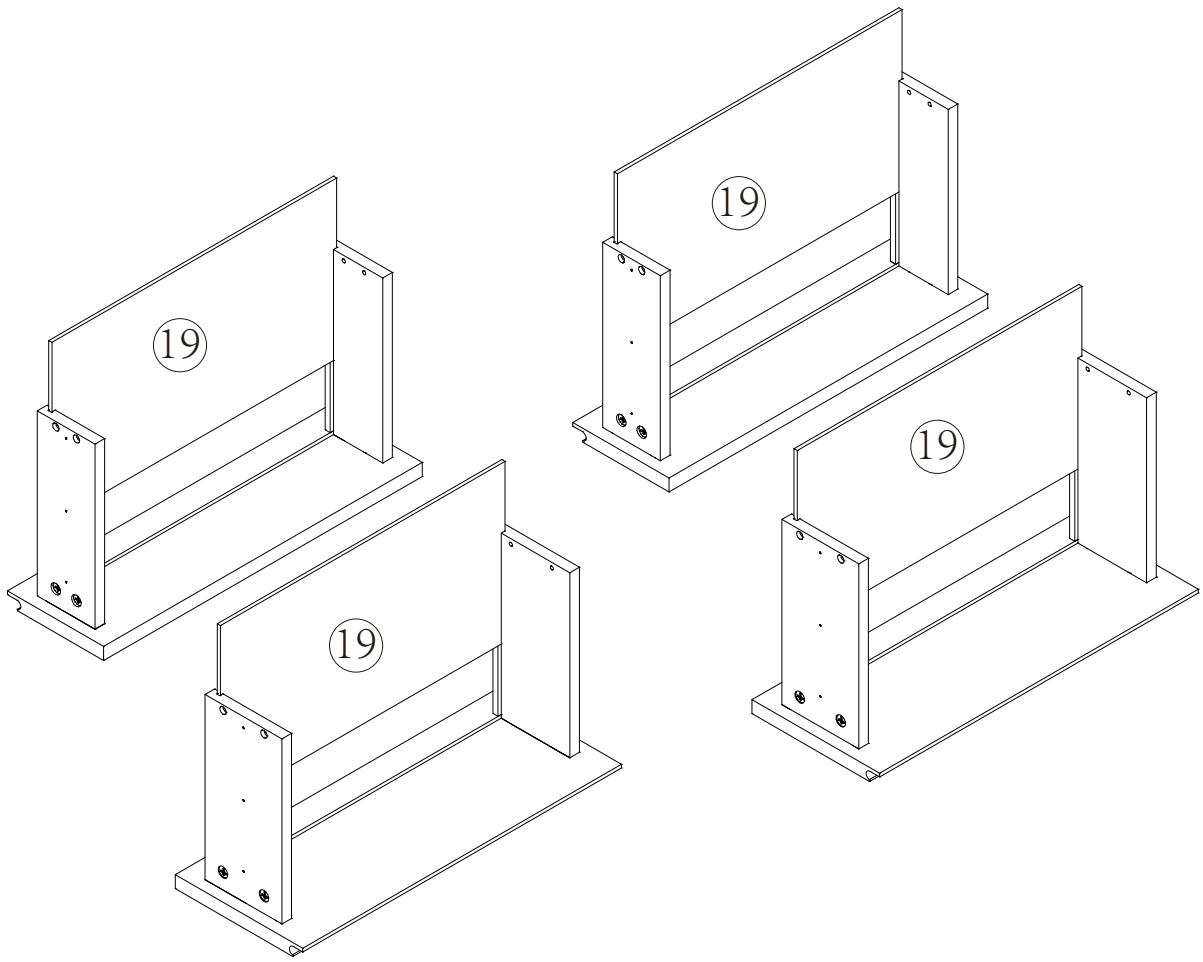

25100035-01

XXXLutz KG
Roemerstrasse 39
AT-4600 Wels

40kg

40kg

10kg

A x46  L35	B x46  m15x12	C x8  m6x30	H x10  m3x16	H1 x16  m3x25	H2 x24  m3x12	H3 x2  m3x18	
H4 x16  m3x15	P x2  m4x38	Q x2  m6x40	R x8  M6x19	S x8  L250	T x8  L250	U x16  m5x10	
X x10 	Z x4 	N x2 					

1

2

3

4

5

H2 x24	T x8
	
m3x12	L250

6

H4 x8	Z x4
	
m3x15	

7

A x24  L35	C x4  m6x30
H3 x2  m3x18	N x2 

8

A x6  L35	C x4  m6x30
R x8  M6x19	

9

S	x8	U	x16
			
L250		m5x10	

10

B	x9
	
m15x12	

11

B x6
m15x12

12

13

B x15

 m15x12

14

H x10