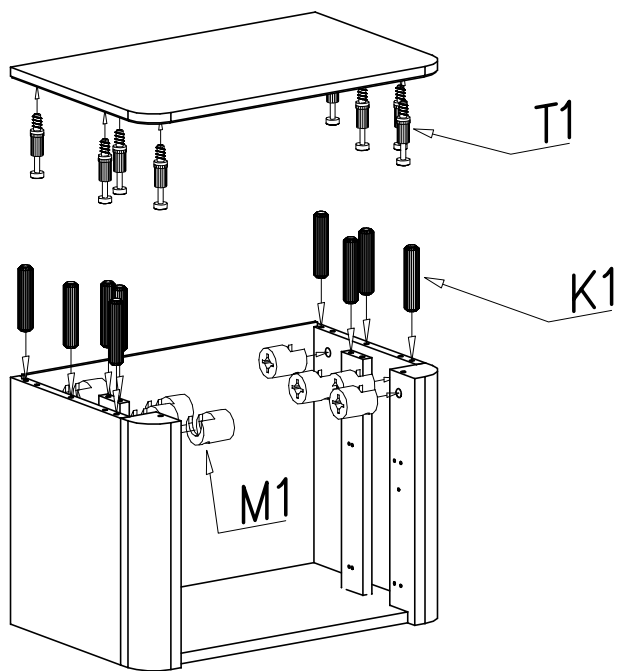

SILENE 2L

NR ART. 20540002/04

Nr	L (mm)	B(mm)	Menge
FSG	454	201	1
FSD	454	201	1
WG	600	380	1
BP	412	310	1
BL	412	310	1
NAP	412	70	1
NAL	412	70	1
WD	564	360	1
TS	418	130	2
BSP	300	130	2
BSL	300	130	2
C1	564	50	2
C2	240	50	2
LL	394	60	1
LP	394	60	1
P	408	578	1
DS	427	294	2

A3  2x	M2  16x	M1  22x	T1  38x
S2  2x	K1  32x	E1  16x	R1  3,5x16 8x
R4  3,5x30 14x			

a)

b)