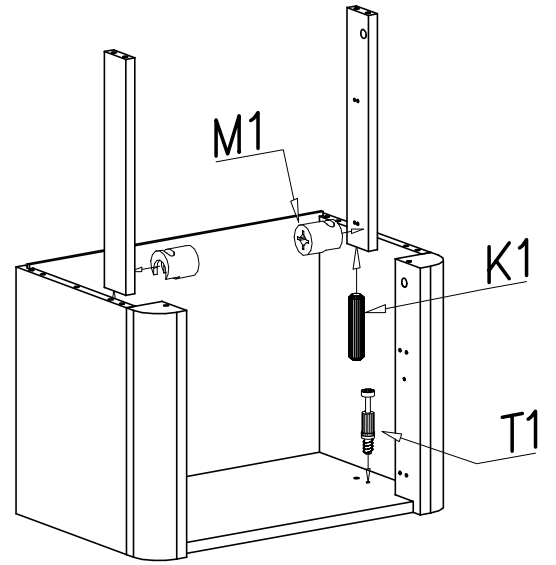

SILENE 2L

NR ART. 20540002/04

Nr	L (mm)	B(mm)	Menge
FSG	454	201	1
FSD	454	201	1
WG	600	380	1
BP	412	310	1
BL	412	310	1
NAP	412	70	1
NAL	412	70	1
WD	564	360	1
TS	418	130	2
BSP	300	130	2
BSL	300	130	2
C1	564	50	2
C2	240	50	2
LL	394	60	1
LP	394	60	1
P	408	578	1
DS	427	294	2

A3  2x	M2  16x	M1  22x	T1  38x
S2  2x	K1  32x	E1  16x	R1  3,5x16 8x
R4  3,5x30 14x			

a)

b)