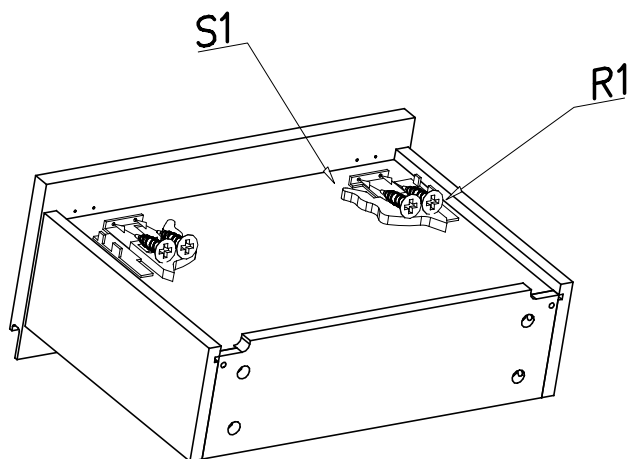

SILENE 2L

NR ART. 20540002/04

Nr	L (mm)	B(mm)	Menge
FSG	454	201	1
FSD	454	201	1
WG	600	380	1
BP	412	310	1
BL	412	310	1
NAP	412	70	1
NAL	412	70	1
WD	564	360	1
TS	418	130	2
BSP	300	130	2
BSL	300	130	2
C1	564	50	2
C2	240	50	2
LL	394	60	1
LP	394	60	1
P	408	578	1
DS	427	294	2

A3  2x	M2  16x	M1  22x	T1  38x
S2  2x	K1  32x	E1  16x	R1  3,5x16 8x
R4  3,5x30 14x			

a)

b)