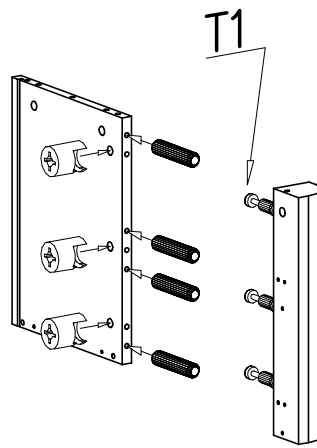

SILENE 2L

NR ART. 20540002/04

Nr	L (mm)	B(mm)	Menge
FSG	454	201	1
FSD	454	201	1
WG	600	380	1
BP	412	310	1
BL	412	310	1
NAP	412	70	1
NAL	412	70	1
WD	564	360	1
TS	418	130	2
BSP	300	130	2
BSL	300	130	2
C1	564	50	2
C2	240	50	2
LL	394	60	1
LP	394	60	1
P	408	578	1
DS	427	294	2

A3  2x	M2  16x	M1  22x	T1  38x
S2  2x	K1  32x	E1  16x	R1  3,5x16 8x
R4  3,5x30 14x			

a)

b)