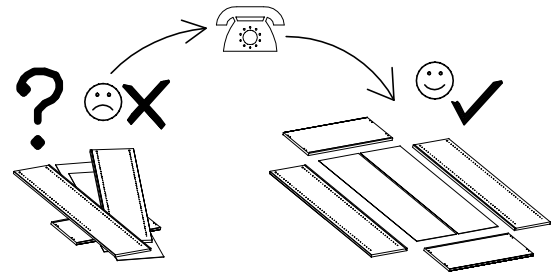

SILENE 2L

NR ART. 20540002/04

Nr	L (mm)	B(mm)	Menge
FSG	454	201	1
FSD	454	201	1
WG	600	380	1
BP	412	310	1
BL	412	310	1
NAP	412	70	1
NAL	412	70	1
WD	564	360	1
TS	418	130	2
BSP	300	130	2
BSL	300	130	2
C1	564	50	2
C2	240	50	2
LL	394	60	1
LP	394	60	1
P	408	578	1
DS	427	294	2

A3  2x	M2  16x	M1  22x	T1  38x
S2  2x	K1  32x	E1  16x	R1  3,5x16 8x
R4  3,5x30 14x			

a)

b)