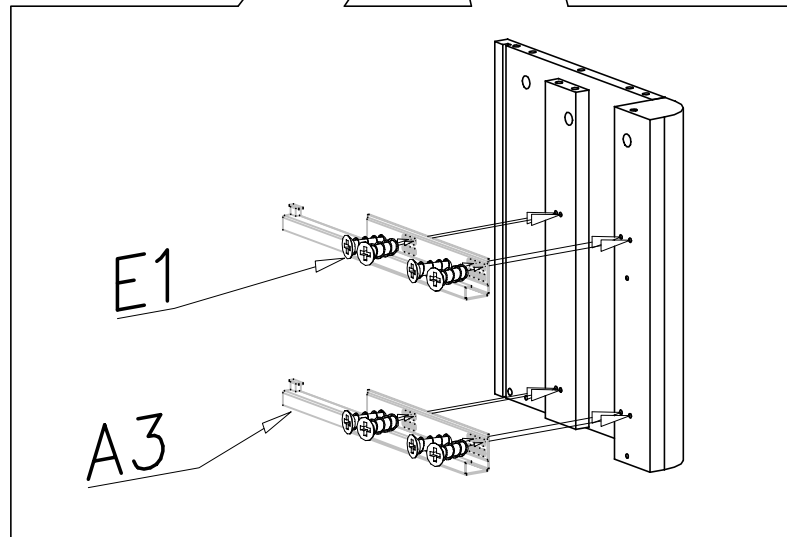

SILENE 2L

NR ART. 20540002/04

Nr	L (mm)	B(mm)	Menge
FSG	454	201	1
FSD	454	201	1
WG	600	380	1
BP	412	310	1
BL	412	310	1
NAP	412	70	1
NAL	412	70	1
WD	564	360	1
TS	418	130	2
BSP	300	130	2
BSL	300	130	2
C1	564	50	2
C2	240	50	2
LL	394	60	1
LP	394	60	1
P	408	578	1
DS	427	294	2

A3  2x	M2  16x	M1  22x	T1  38x
S2  2x	K1  32x	E1  16x	R1  3,5x16 8x
R4  3,5x30 14x			

a)

b)