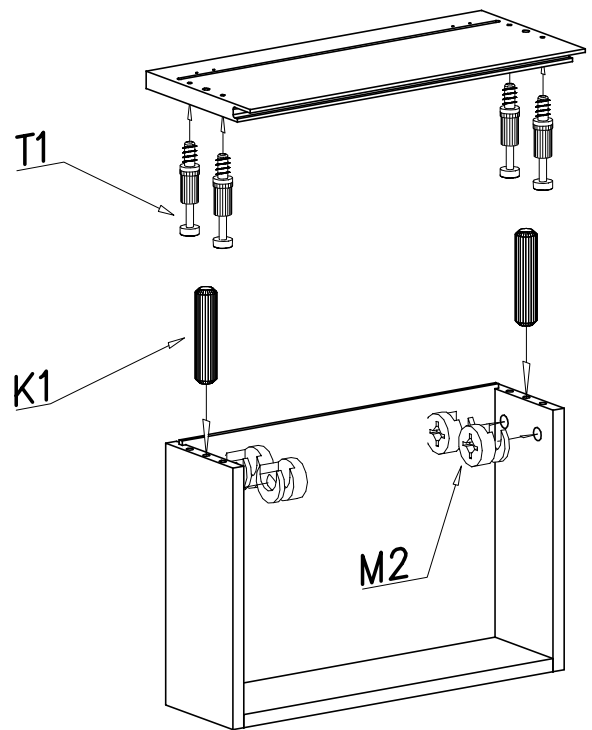

SILENE 2L

NR ART. 20540002/04

Nr	L (mm)	B(mm)	Menge
FSG	454	201	1
FSD	454	201	1
WG	600	380	1
BP	412	310	1
BL	412	310	1
NAP	412	70	1
NAL	412	70	1
WD	564	360	1
TS	418	130	2
BSP	300	130	2
BSL	300	130	2
C1	564	50	2
C2	240	50	2
LL	394	60	1
LP	394	60	1
P	408	578	1
DS	427	294	2

A3  2x	M2  16x	M1  22x	T1  38x
S2  2x	K1  32x	E1  16x	R1  3,5x16 8x
R4  3,5x30 14x			

a)

b)