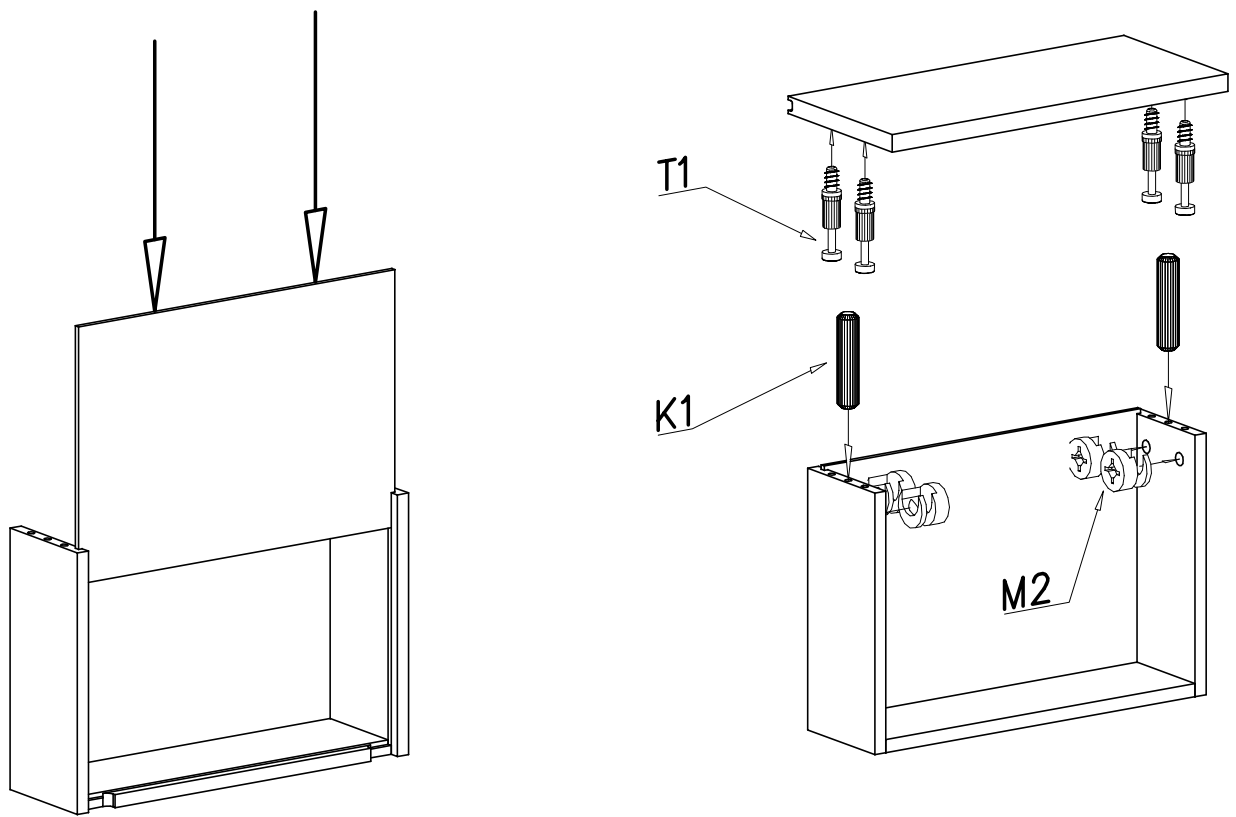

SILENE 2L

NR ART. 20540002/04

Nr	L (mm)	B(mm)	Menge
FSG	454	201	1
FSD	454	201	1
WG	600	380	1
BP	412	310	1
BL	412	310	1
NAP	412	70	1
NAL	412	70	1
WD	564	360	1
TS	418	130	2
BSP	300	130	2
BSL	300	130	2
C1	564	50	2
C2	240	50	2
LL	394	60	1
LP	394	60	1
P	408	578	1
DS	427	294	2

A3  2x	M2  16x	M1  22x	T1  38x
S2  2x	K1  32x	E1  16x	R1  3,5x16 8x
R4  3,5x30 14x			

a)

b)