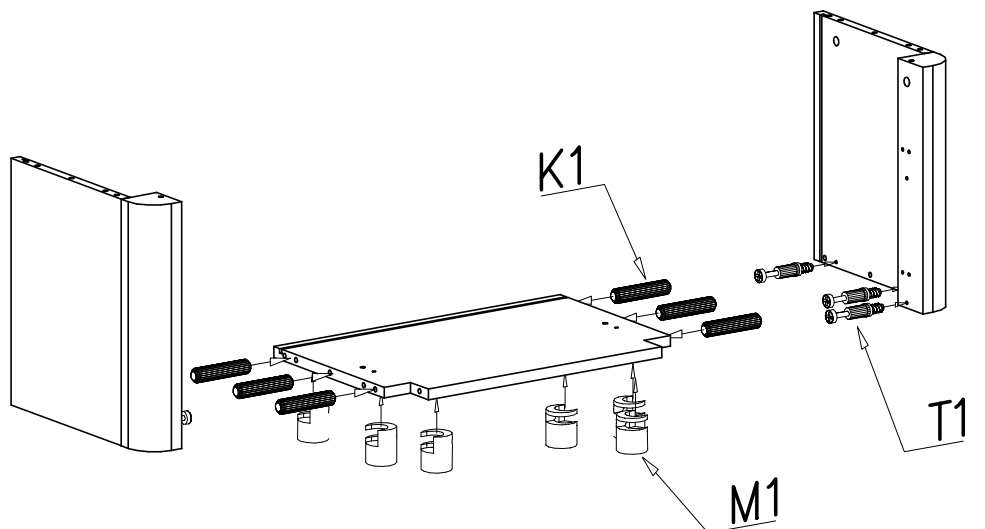

SILENE 2L

NR ART. 20540002/04

Nr	L (mm)	B(mm)	Menge
FSG	454	201	1
FSD	454	201	1
WG	600	380	1
BP	412	310	1
BL	412	310	1
NAP	412	70	1
NAL	412	70	1
WD	564	360	1
TS	418	130	2
BSP	300	130	2
BSL	300	130	2
C1	564	50	2
C2	240	50	2
LL	394	60	1
LP	394	60	1
P	408	578	1
DS	427	294	2

A3  2x	M2  16x	M1  22x	T1  38x
S2  2x	K1  32x	E1  16x	R1  3,5x16 8x
R4  3,5x30 14x			

a)

b)