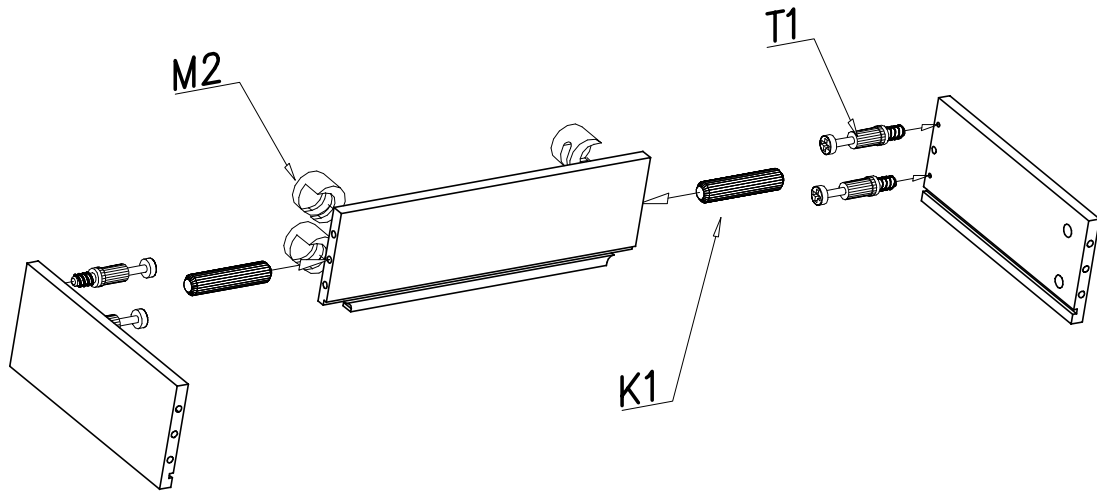

SILENE 2L

NR ART. 20540002/04

Nr	L (mm)	B(mm)	Menge
FSG	454	201	1
FSD	454	201	1
WG	600	380	1
BP	412	310	1
BL	412	310	1
NAP	412	70	1
NAL	412	70	1
WD	564	360	1
TS	418	130	2
BSP	300	130	2
BSL	300	130	2
C1	564	50	2
C2	240	50	2
LL	394	60	1
LP	394	60	1
P	408	578	1
DS	427	294	2

A3  2x	M2  16x	M1  22x	T1  38x
S2  2x	K1  32x	E1  16x	R1  3,5x16 8x
R4  3,5x30 14x			

a)

b)