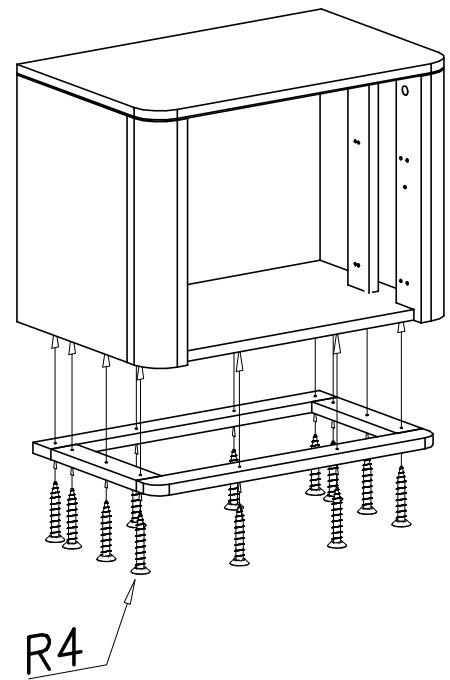

SILENE 2L

NR ART. 20540002/04

Nr	L (mm)	B(mm)	Menge
FSG	454	201	1
FSD	454	201	1
WG	600	380	1
BP	412	310	1
BL	412	310	1
NAP	412	70	1
NAL	412	70	1
WD	564	360	1
TS	418	130	2
BSP	300	130	2
BSL	300	130	2
C1	564	50	2
C2	240	50	2
LL	394	60	1
LP	394	60	1
P	408	578	1
DS	427	294	2

A3  2x	M2  16x	M1  22x	T1  38x
S2  2x	K1  32x	E1  16x	R1  3,5x16 8x
R4  3,5x30 14x			

a)

b)