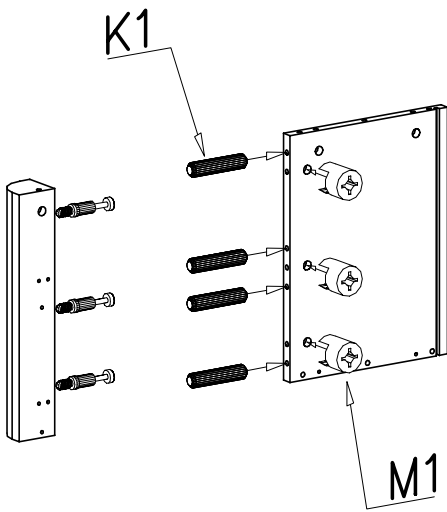

SILENE 2L

NR ART. 20540002/04

Nr	L (mm)	B(mm)	Menge
FSG	454	201	1
FSD	454	201	1
WG	600	380	1
BP	412	310	1
BL	412	310	1
NAP	412	70	1
NAL	412	70	1
WD	564	360	1
TS	418	130	2
BSP	300	130	2
BSL	300	130	2
C1	564	50	2
C2	240	50	2
LL	394	60	1
LP	394	60	1
P	408	578	1
DS	427	294	2

A3  2x	M2  16x	M1  22x	T1  38x
S2  2x	K1  32x	E1  16x	R1  3,5x16 8x
R4  3,5x30 14x			

a)

b)