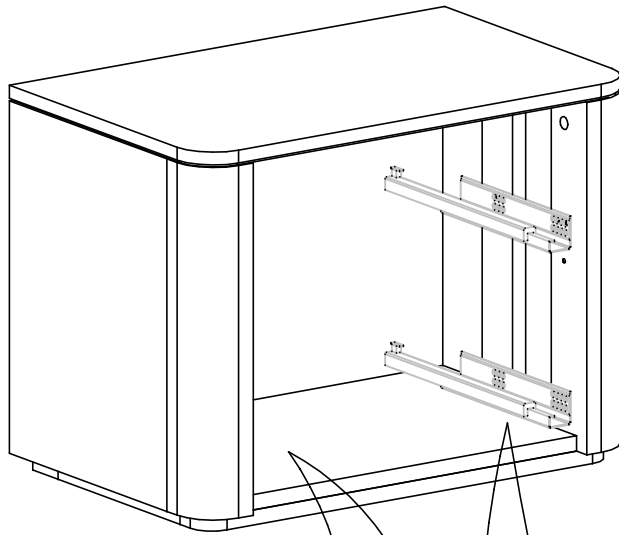

SILENE 2L

NR ART. 20540002/04

Nr	L (mm)	B(mm)	Menge
FSG	454	201	1
FSD	454	201	1
WG	600	380	1
BP	412	310	1
BL	412	310	1
NAP	412	70	1
NAL	412	70	1
WD	564	360	1
TS	418	130	2
BSP	300	130	2
BSL	300	130	2
C1	564	50	2
C2	240	50	2
LL	394	60	1
LP	394	60	1
P	408	578	1
DS	427	294	2

A3  2x	M2  16x	M1  22x	T1  38x
S2  2x	K1  32x	E1  16x	R1  3,5x16 8x
R4  3,5x30 14x			

a)

b)