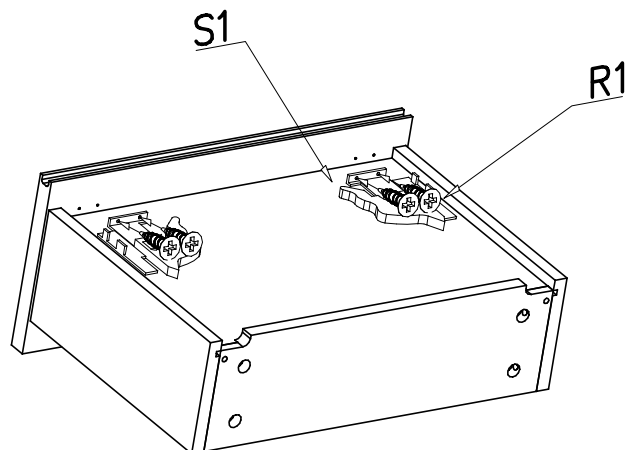

SILENE 2L

NR ART. 20540002/04

Nr	L (mm)	B(mm)	Menge
FSG	454	201	1
FSD	454	201	1
WG	600	380	1
BP	412	310	1
BL	412	310	1
NAP	412	70	1
NAL	412	70	1
WD	564	360	1
TS	418	130	2
BSP	300	130	2
BSL	300	130	2
C1	564	50	2
C2	240	50	2
LL	394	60	1
LP	394	60	1
P	408	578	1
DS	427	294	2

A3  2x	M2  16x	M1  22x	T1  38x
S2  2x	K1  32x	E1  16x	R1  3,5x16 8x
R4  3,5x30 14x			

a)

b)