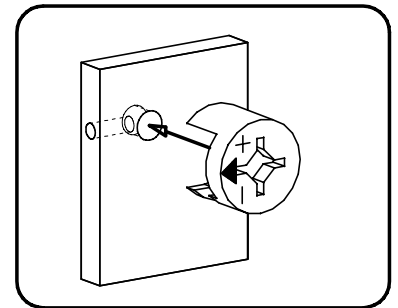

SILENE 2L

NR ART. 20540002/04

Nr	L (mm)	B(mm)	Menge
FSG	454	201	1
FSD	454	201	1
WG	600	380	1
BP	412	310	1
BL	412	310	1
NAP	412	70	1
NAL	412	70	1
WD	564	360	1
TS	418	130	2
BSP	300	130	2
BSL	300	130	2
C1	564	50	2
C2	240	50	2
LL	394	60	1
LP	394	60	1
P	408	578	1
DS	427	294	2

A3  2x	M2  16x	M1  22x	T1  38x
S2  2x	K1  32x	E1  16x	R1  3,5x16 8x
R4  3,5x30 14x			

a)

b)