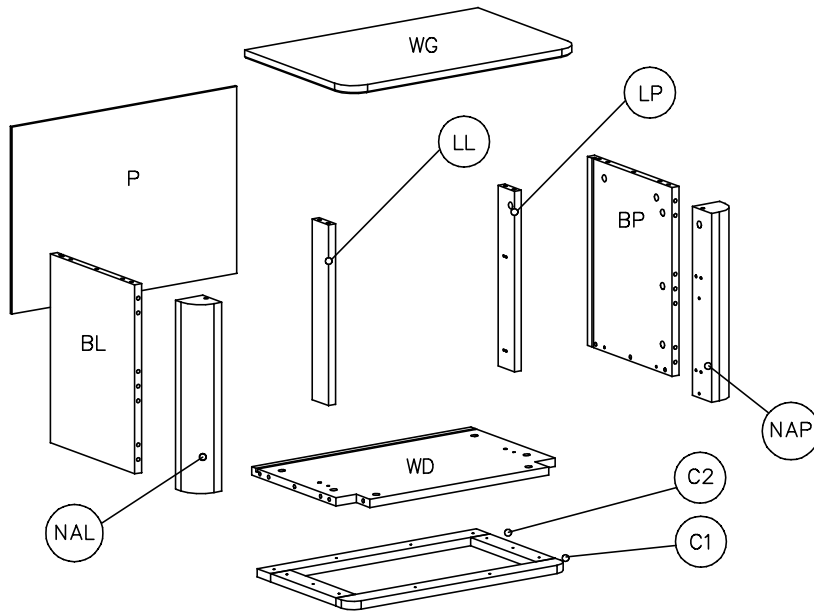

SILENE 2L

NR ART. 20540002/04

Nr	L (mm)	B(mm)	Menge
FSG	454	201	1
FSD	454	201	1
WG	600	380	1
BP	412	310	1
BL	412	310	1
NAP	412	70	1
NAL	412	70	1
WD	564	360	1
TS	418	130	2
BSP	300	130	2
BSL	300	130	2
C1	564	50	2
C2	240	50	2
LL	394	60	1
LP	394	60	1
P	408	578	1
DS	427	294	2

A3  2x	M2  16x	M1  22x	T1  38x
S2  2x	K1  32x	E1  16x	R1  3,5x16 8x
R4  3,5x30 14x			

a)

b)