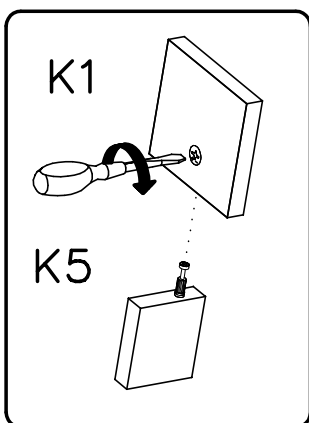

SILENE 2L

NR ART. 20540002/04

Nr	L (mm)	B(mm)	Menge
FSG	454	201	1
FSD	454	201	1
WG	600	380	1
BP	412	310	1
BL	412	310	1
NAP	412	70	1
NAL	412	70	1
WD	564	360	1
TS	418	130	2
BSP	300	130	2
BSL	300	130	2
C1	564	50	2
C2	240	50	2
LL	394	60	1
LP	394	60	1
P	408	578	1
DS	427	294	2

A3  2x	M2  16x	M1  22x	T1  38x
S2  2x	K1  32x	E1  16x	R1  3,5x16 8x
R4  3,5x30 14x			

a)

b)