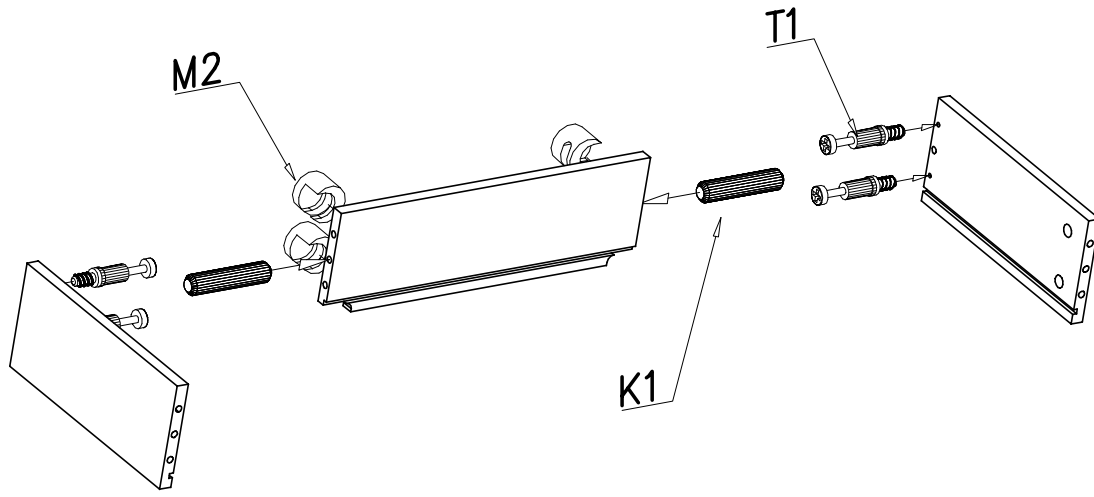

SILENE 2L

NR ART. 20540002/04

Nr	L (mm)	B(mm)	Menge
FSG	454	201	1
FSD	454	201	1
WG	600	380	1
BP	412	310	1
BL	412	310	1
NAP	412	70	1
NAL	412	70	1
WD	564	360	1
TS	418	130	2
BSP	300	130	2
BSL	300	130	2
C1	564	50	2
C2	240	50	2
LL	394	60	1
LP	394	60	1
P	408	578	1
DS	427	294	2

A3  2x	M2  16x	M1  22x	T1  38x
S2  2x	K1  32x	E1  16x	R1  3,5x16 8x
R4  3,5x30 14x			

a)

b)