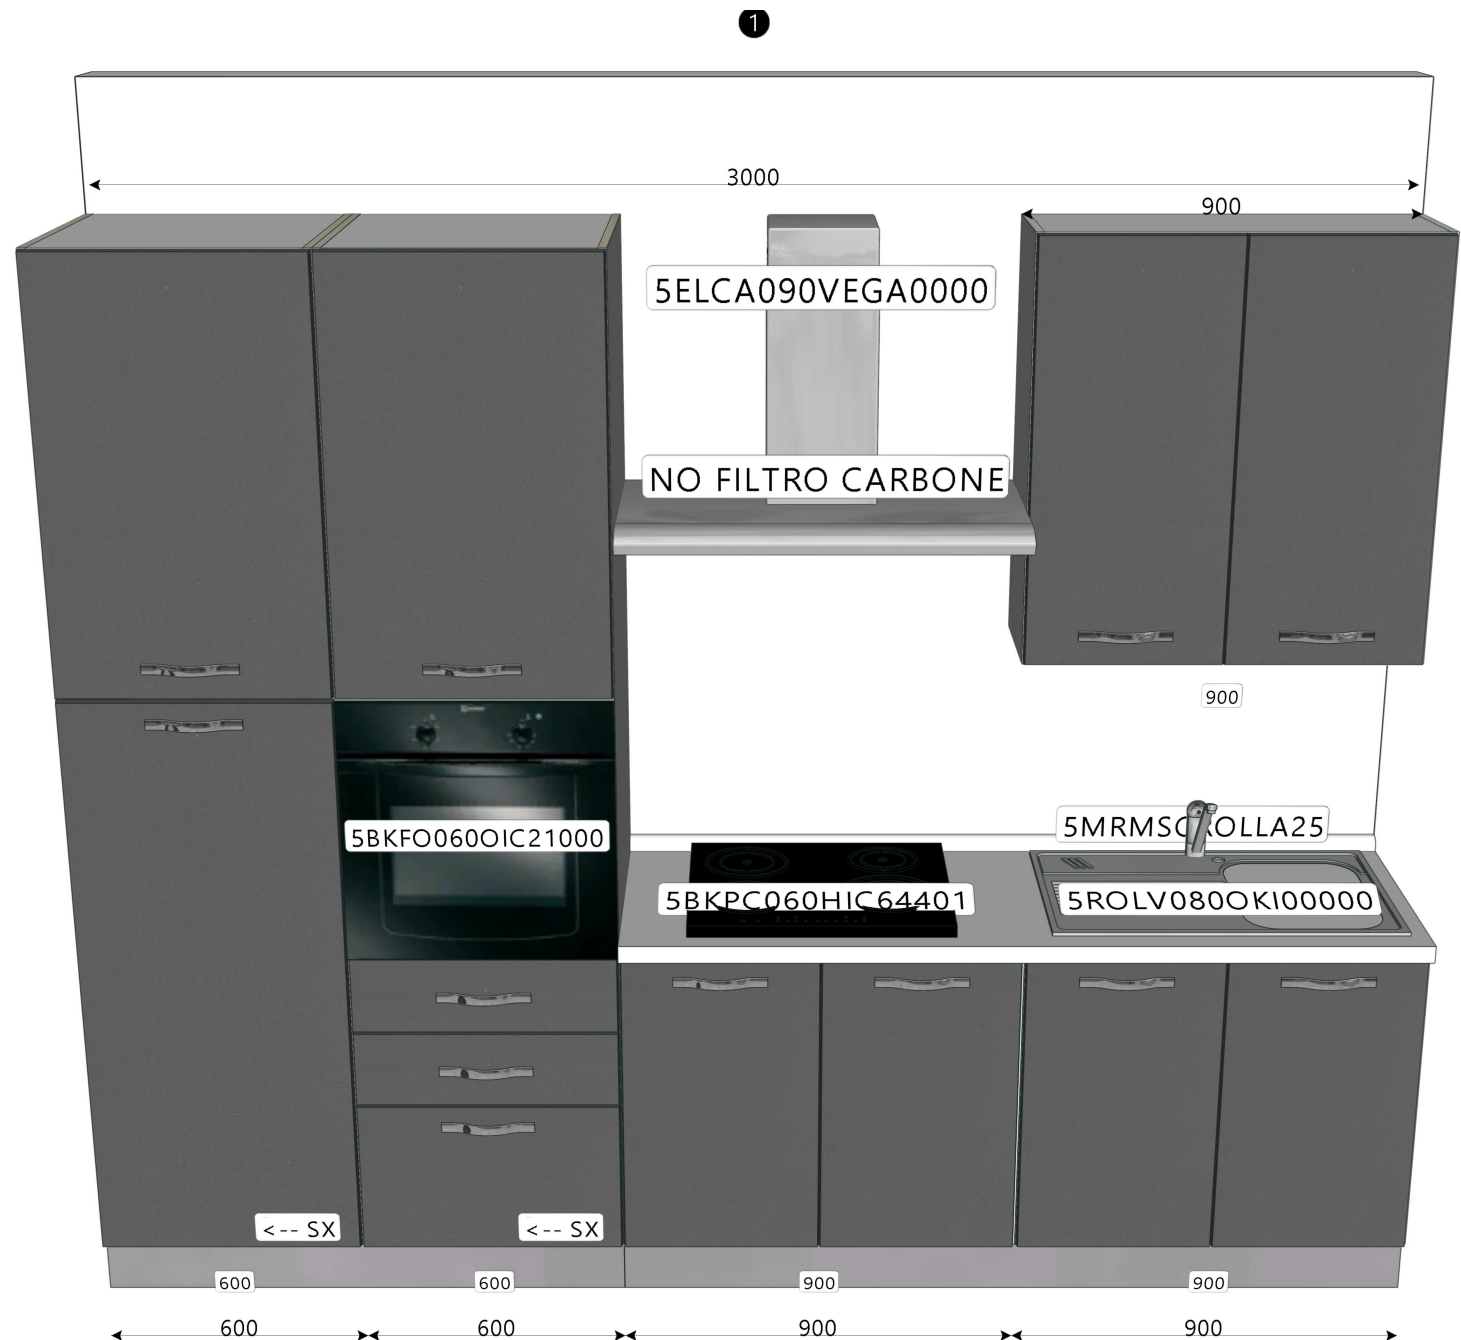

SCARICO:

000863

LESNINA H.D.O.O.

SLAVONSKA AVENIJA 106
10373 IVANJA REKA - CROAZIA (HR)

RIFERIMENTO:

SOFIA 300

CARICO:

LANCIO:

ORDINE:

147450

**LEGENDA:**

1.COALZL=BIANCO-->

Finitura:BIANCO 2252

**SCARICO:**

000863

LESNINA H.D.O.O.SLAVONSKA AVENIJA 106
10373 IVANJA REKA - CROAZIA (HR)**RIFERIMENTO:****SOFIA 300**

CARICO:

LANCIO:

ORDINE:

147450

RIGA ORDINE: 20180901147450000120

Alzatine

| Codice | Descrizione | Finiture | Dim. |
|---------|----------------------------------|----------|------|
| 1ALZLAM | ALZATINA PVC.COLORE TOP LAMINATO | BIANCO | 1800 |

TOP SPEZZONI

1TOPLP60H4S

TOP LAMINATO PR60 H4 STONDATO (L.1800 A.40 P.600)
COLTOP=BIANCO 001

ORDINE: **147450**

CARICO:

LANCIO:

SCARICO: 000863
LESNINA H.D.O.O.

RIFERIMENTO:
SOFIA 300