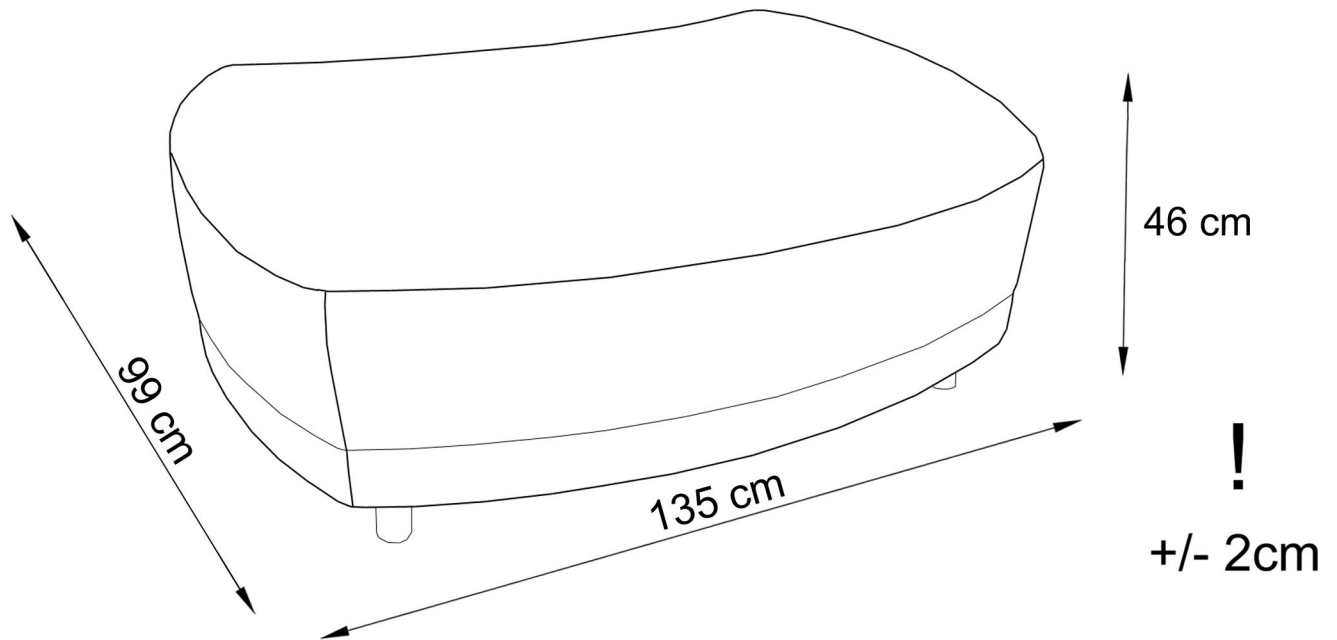

Modell: **COLINE**

Art. Nr.: **23 000 189**

1 135 99 46 1x

1

A x4

1/2

2/2