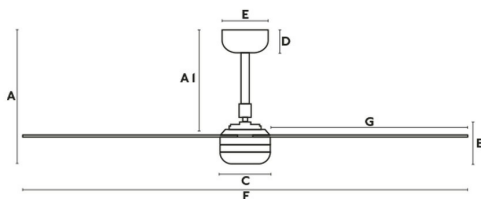

Befestigung	Decke
Spannung (V)	220V-240V
Hertz	50/60Hz
Klasse	I
IP	20
Material der Struktur	ABS
Material der Ventilatorblätter	ABS
Oberflächenbehandlung der Struktur	Mattes Weiß
RAL/Pantone Gehäuse	RAL 9005
Flügeloberfläche	Mattes Schwarz
Motortyp	DC
Ventilatorleistung (W)	5-7-9-13-19-28
U/min	90-115-135-158-185-210
Airflow (m³/min)	80-102-125-143-165-177
Airflow (CFM)	2877-3662-4485-5118-5924-6318
Anzahl der Flügel	3
Wendbare Flügel	Nein
Umkehrfunktion	Ja
Geeignet für schräge Decken	Ja
Maximale Neigung (°)	12
Art der Steuerung enthalten	Fernbedienung mit Timer
Art der Bedienung des Ventilators	TUYA APP + COMANDO POR VOZ ALEXA/GOOGLE HOME
Lüfter Programmierstunden	1-4-8h
Rohrdurchmesser	26
Optionales Stangenmodell	Universal 26mm

Installationsanleitung

A	A1	B	C	D	E	F	G
254/10,00"	190/7,48"	93/3,66"	150/5,91"	60/2,36"	30/1,18"	1320/51,57"	585/23,03"

Verwandte Zubehörteile

DC Remote Control

Referenz	33987
Spannung (V)	100V-240V
Hertz	50/60Hz
IP	20
Material der Struktur	ABS + Glas