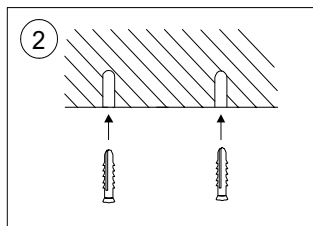

DE: Lichtquelle nicht austauschbar

CZ: Žárovku nelze vyměnit

SE: Ljuskällan är inte utbyttbar

SK: Nevymeniteľný svetelný zdroj

SI: Svetlobnega vira ni mogoče zamenjati

HU: Az izzó nem cserélhető

HR: Izvor svjetlosti nije zamjenjiv

BG: Светлинният източник не се сменя

RO: Sursa de lumină nu se poate înlocui

SR: Izvor svetla se ne može menjati

FR: Ampoule non remplaçable

DE: Dieses Produkt enthält eine Lichtquelle der Energieeffizienzklasse: D.

CZ: Tento výrobek obsahuje svítidlo třídy energetické účinnosti: D.

SE: Denna produkt innehåller en ljuskälla med energiklass: D.

SK: Tento výrobok obsahuje svetelný zdroj triedy energetickej účinnosti: D.

SI: Ta izdelek vsebuje svetlobni vir razreda energijske učinkovitosti: D.

HU: A termék a következő energiaosztályba tartozó fényforrást tartalmaz: D.

HR: Ovaj proizvod sadrži jedan izvor svjetlosti razreda energetske učinkovitosti: D.

BG: Този продукт съдържа източник на светлина с клас на енергийна ефективност: D.

RO: Acest produs conține o sursă de lumină din clasa de eficiență energetică: D.

SR: Ovaj proizvod sadrži izvor svetlosti klase energetske efikasnosti: D.

FR: Ce produit contient une source lumineuse de classe d'efficacité énergétique : D.

AC 220-240V~ 50/60Hz, 30W

BDSK Handels GmbH & Co. KG
Mergentheimer Straße 59
97084 Würzburg, Germany
www.boxxx.com
info@xxxlutz.at

DE: Austausch des Betriebsgeräts durch eine Fachkraft

CZ: Výměna ovládacího zařízení odborníkem

SE: Byte av manöverdonet av en specialist

SK: Výmena ovládacieho zariadenia odborníkom

SI: Zamenjava upravljalne naprave s strani strokovnjaka

HU: A kezelőeszköz szakember általi cseréje

HR: Zamjena upravljačkog uređaja od strane stručnjaka

BG: Подмяна на работното устройство от специалист

RO: Înlocuirea dispozitivului de operare de către un specialist

SR: Zamena operativnog uređaja od strane stručnjaka

FR: Remplacement du dispositif de commande par un spécialiste