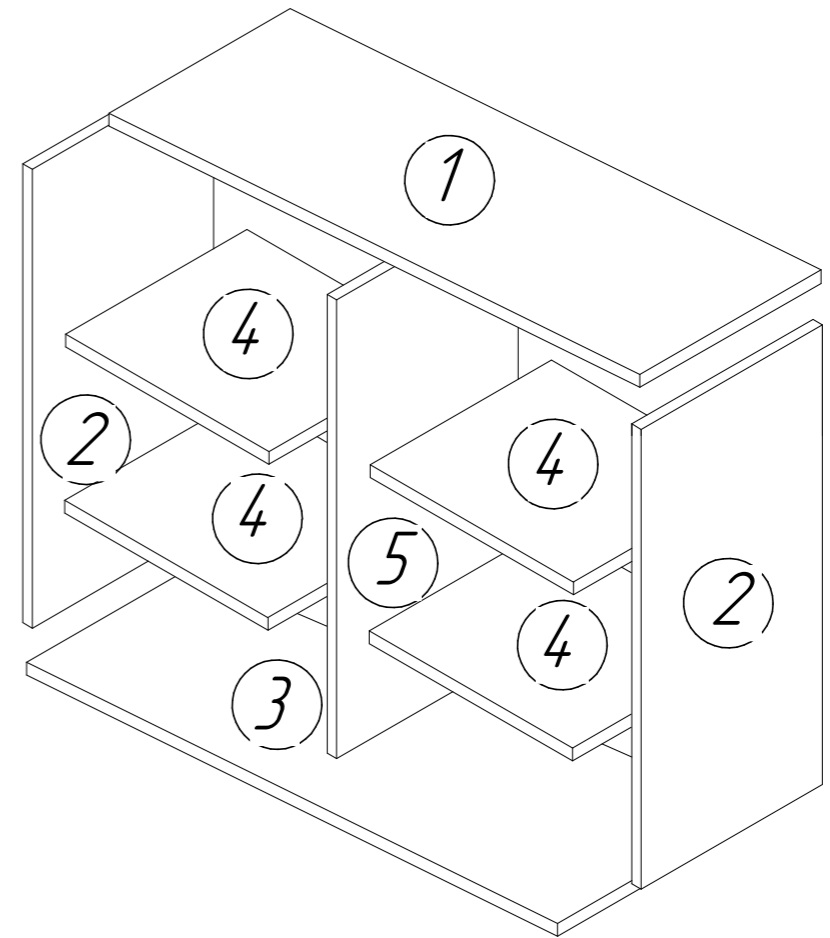

Regal Cube 2x3

<i>l</i> x6	<i>g</i> x1	<i>h</i> x4	<i>i</i> x6	<i>j</i> x1	<i>k</i> x1
<i>a</i> x21	<i>b</i> x20	<i>c</i> x33	<i>d</i> x9	<i>e</i> x1	<i>f</i> x1

TEILE-NR	ANZAHL	MASS HxBxT (mm)	coll
①	1	754x350x18	1.2
②	2	1090x350x18	2.2
③	1	754x350x18	1.2
④	4	350x350x18	1.2
⑤	1	1090x350x18	2.2

1/8

2/8

b	c	a
x12	x9	x12
		
ø8x30	ø15	

3/8

b	c	h	i
x8	x24	x4	x6
			
ø8x30	ø15	ø8x50	

4/8

5/8

6/8