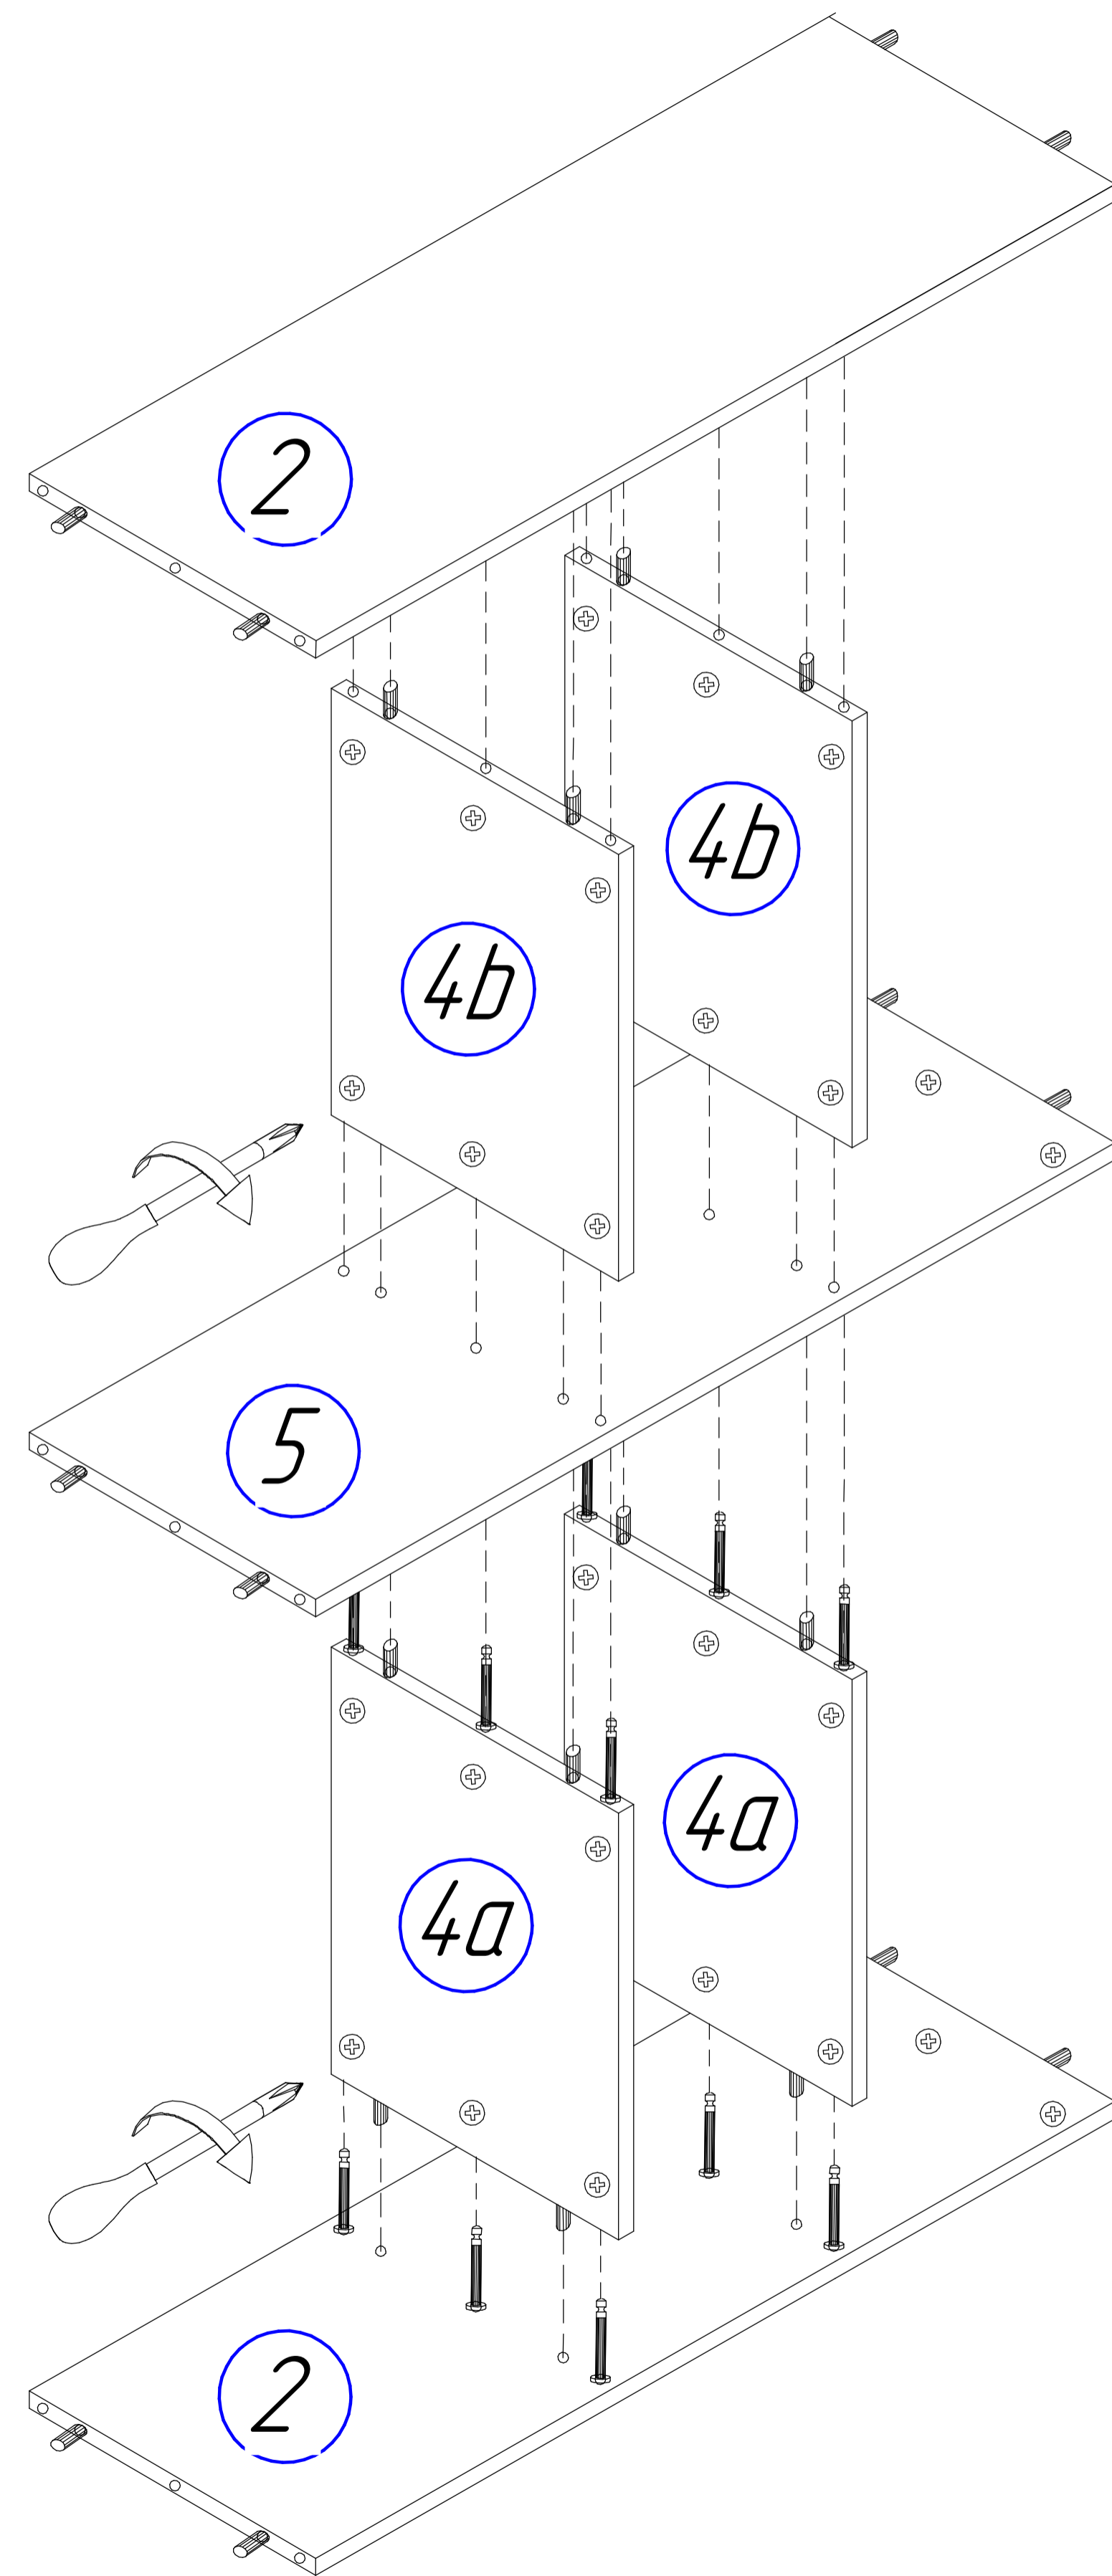

Regal Cube 2x3

<i>l</i> x6	<i>g</i> x1	<i>h</i> x4	<i>i</i> x6	<i>j</i> x1	<i>k</i> x1
<i>a</i> x21	<i>b</i> x20	<i>c</i> x33	<i>d</i> x9	<i>e</i> x1	<i>f</i> x1

TEILE-NR	ANZAHL	MASS HxBxT (mm)	coll
①	1	754x350x18	1.2
②	2	1090x350x18	2.2
③	1	754x350x18	1.2
④	4	350x350x18	1.2
⑤	1	1090x350x18	2.2

1/8

2/8

b	c	a
x12	x9	x12
		
ø8x30	ø15	

3/8

b	c	h	i
x8	x24	x4	x6
			
ø8x30	ø15	ø8x50	

4/8

5/8

6/8