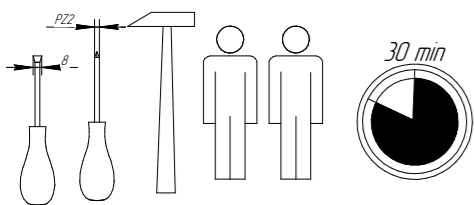

Regal Cube 2x3

<i>l</i> x6	<i>g</i> x1	<i>h</i> x4	<i>i</i> x6	<i>j</i> x1	<i>k</i> x1
<i>a</i> x21	<i>b</i> x20	<i>c</i> x33	<i>d</i> x9	<i>e</i> x1	<i>f</i> x1

TEILE-NR	ANZAHL	MASS HxBxT (mm)	coll
①	1	754x350x18	1.2
②	2	1090x350x18	2.2
③	1	754x350x18	1.2
④	4	350x350x18	1.2
⑤	1	1090x350x18	2.2

1/8

2/8

b	c	a
x12	x9	x12
		
ø8x30	ø15	

3/8

b	c	h	i
x8	x24	x4	x6
			
ø8x30	ø15	ø8x50	

4/8

5/8

6/8