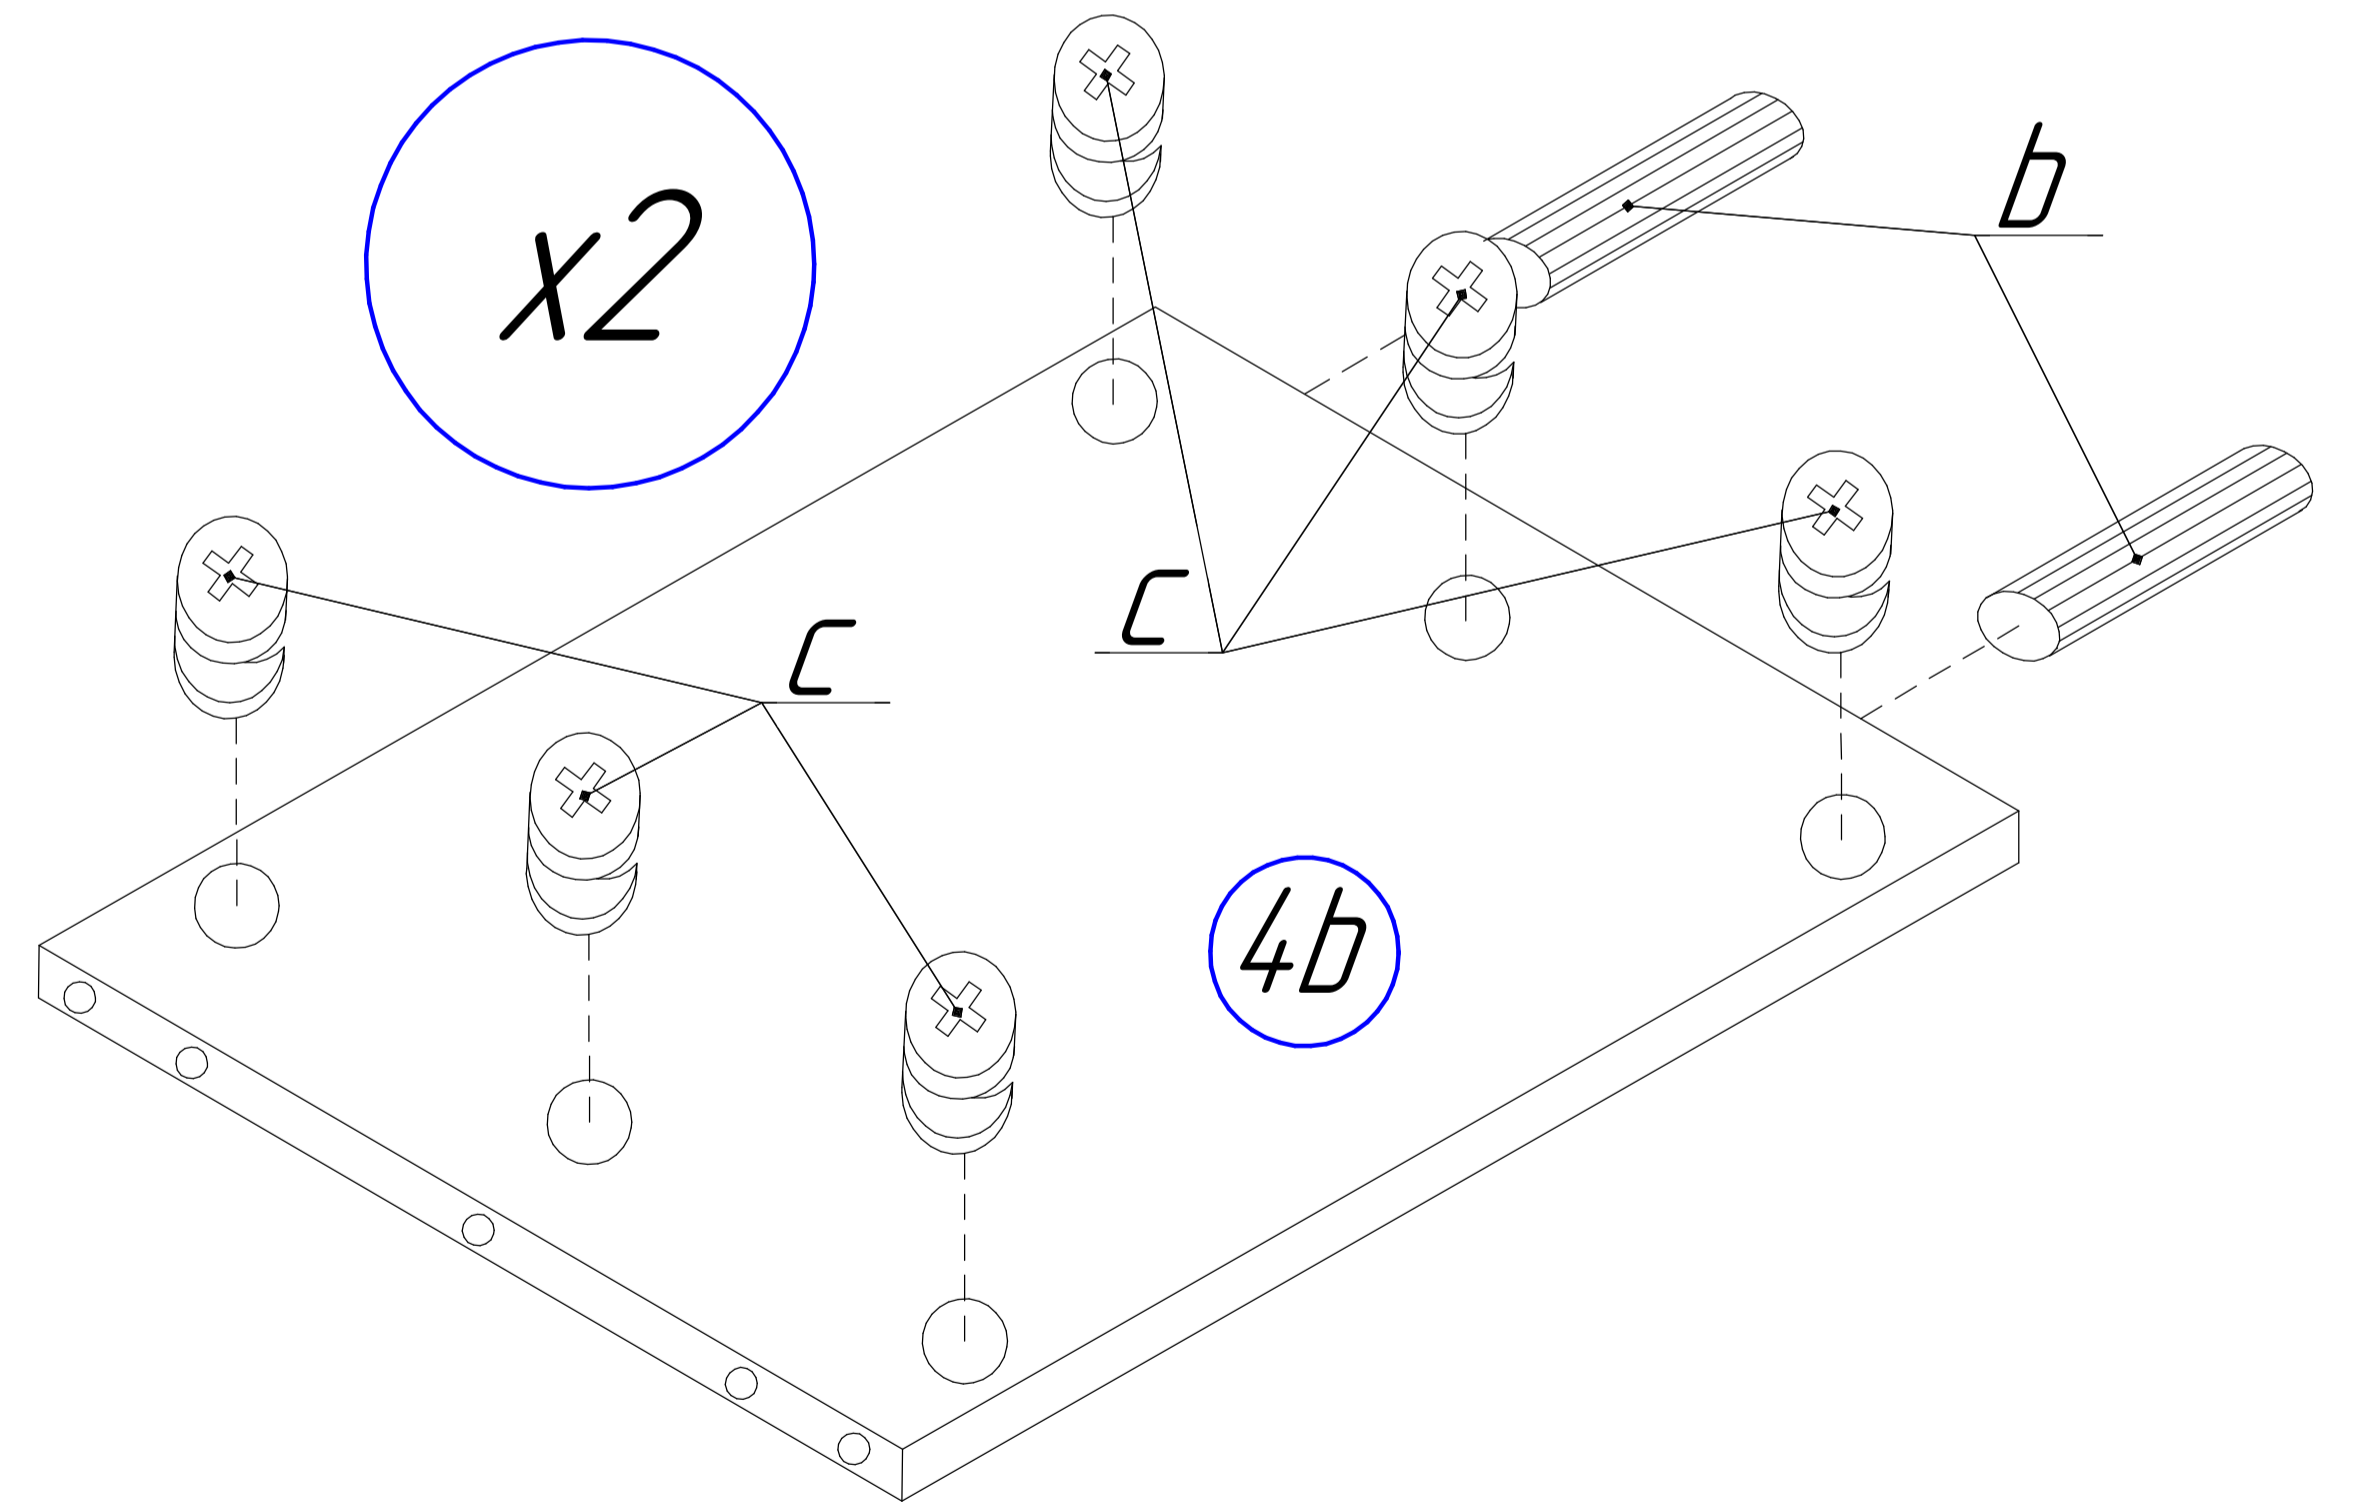

Regal Cube 2x3

<i>l</i> x6	<i>g</i> x1	<i>h</i> x4	<i>i</i> x6	<i>j</i> x1	<i>k</i> x1
<i>a</i> x21	<i>b</i> x20	<i>c</i> x33	<i>d</i> x9	<i>e</i> x1	<i>f</i> x1

TEILE-NR	ANZAHL	MASS HxBxT (mm)	coll
①	1	754x350x18	1.2
②	2	1090x350x18	2.2
③	1	754x350x18	1.2
④	4	350x350x18	1.2
⑤	1	1090x350x18	2.2

1/8

2/8

b	c	a
x12	x9	x12
		
ø8x30	ø15	

3/8

b	c	h	i
x8	x24	x4	x6
			
ø8x30	ø15	ø8x50	

4/8

5/8

6/8