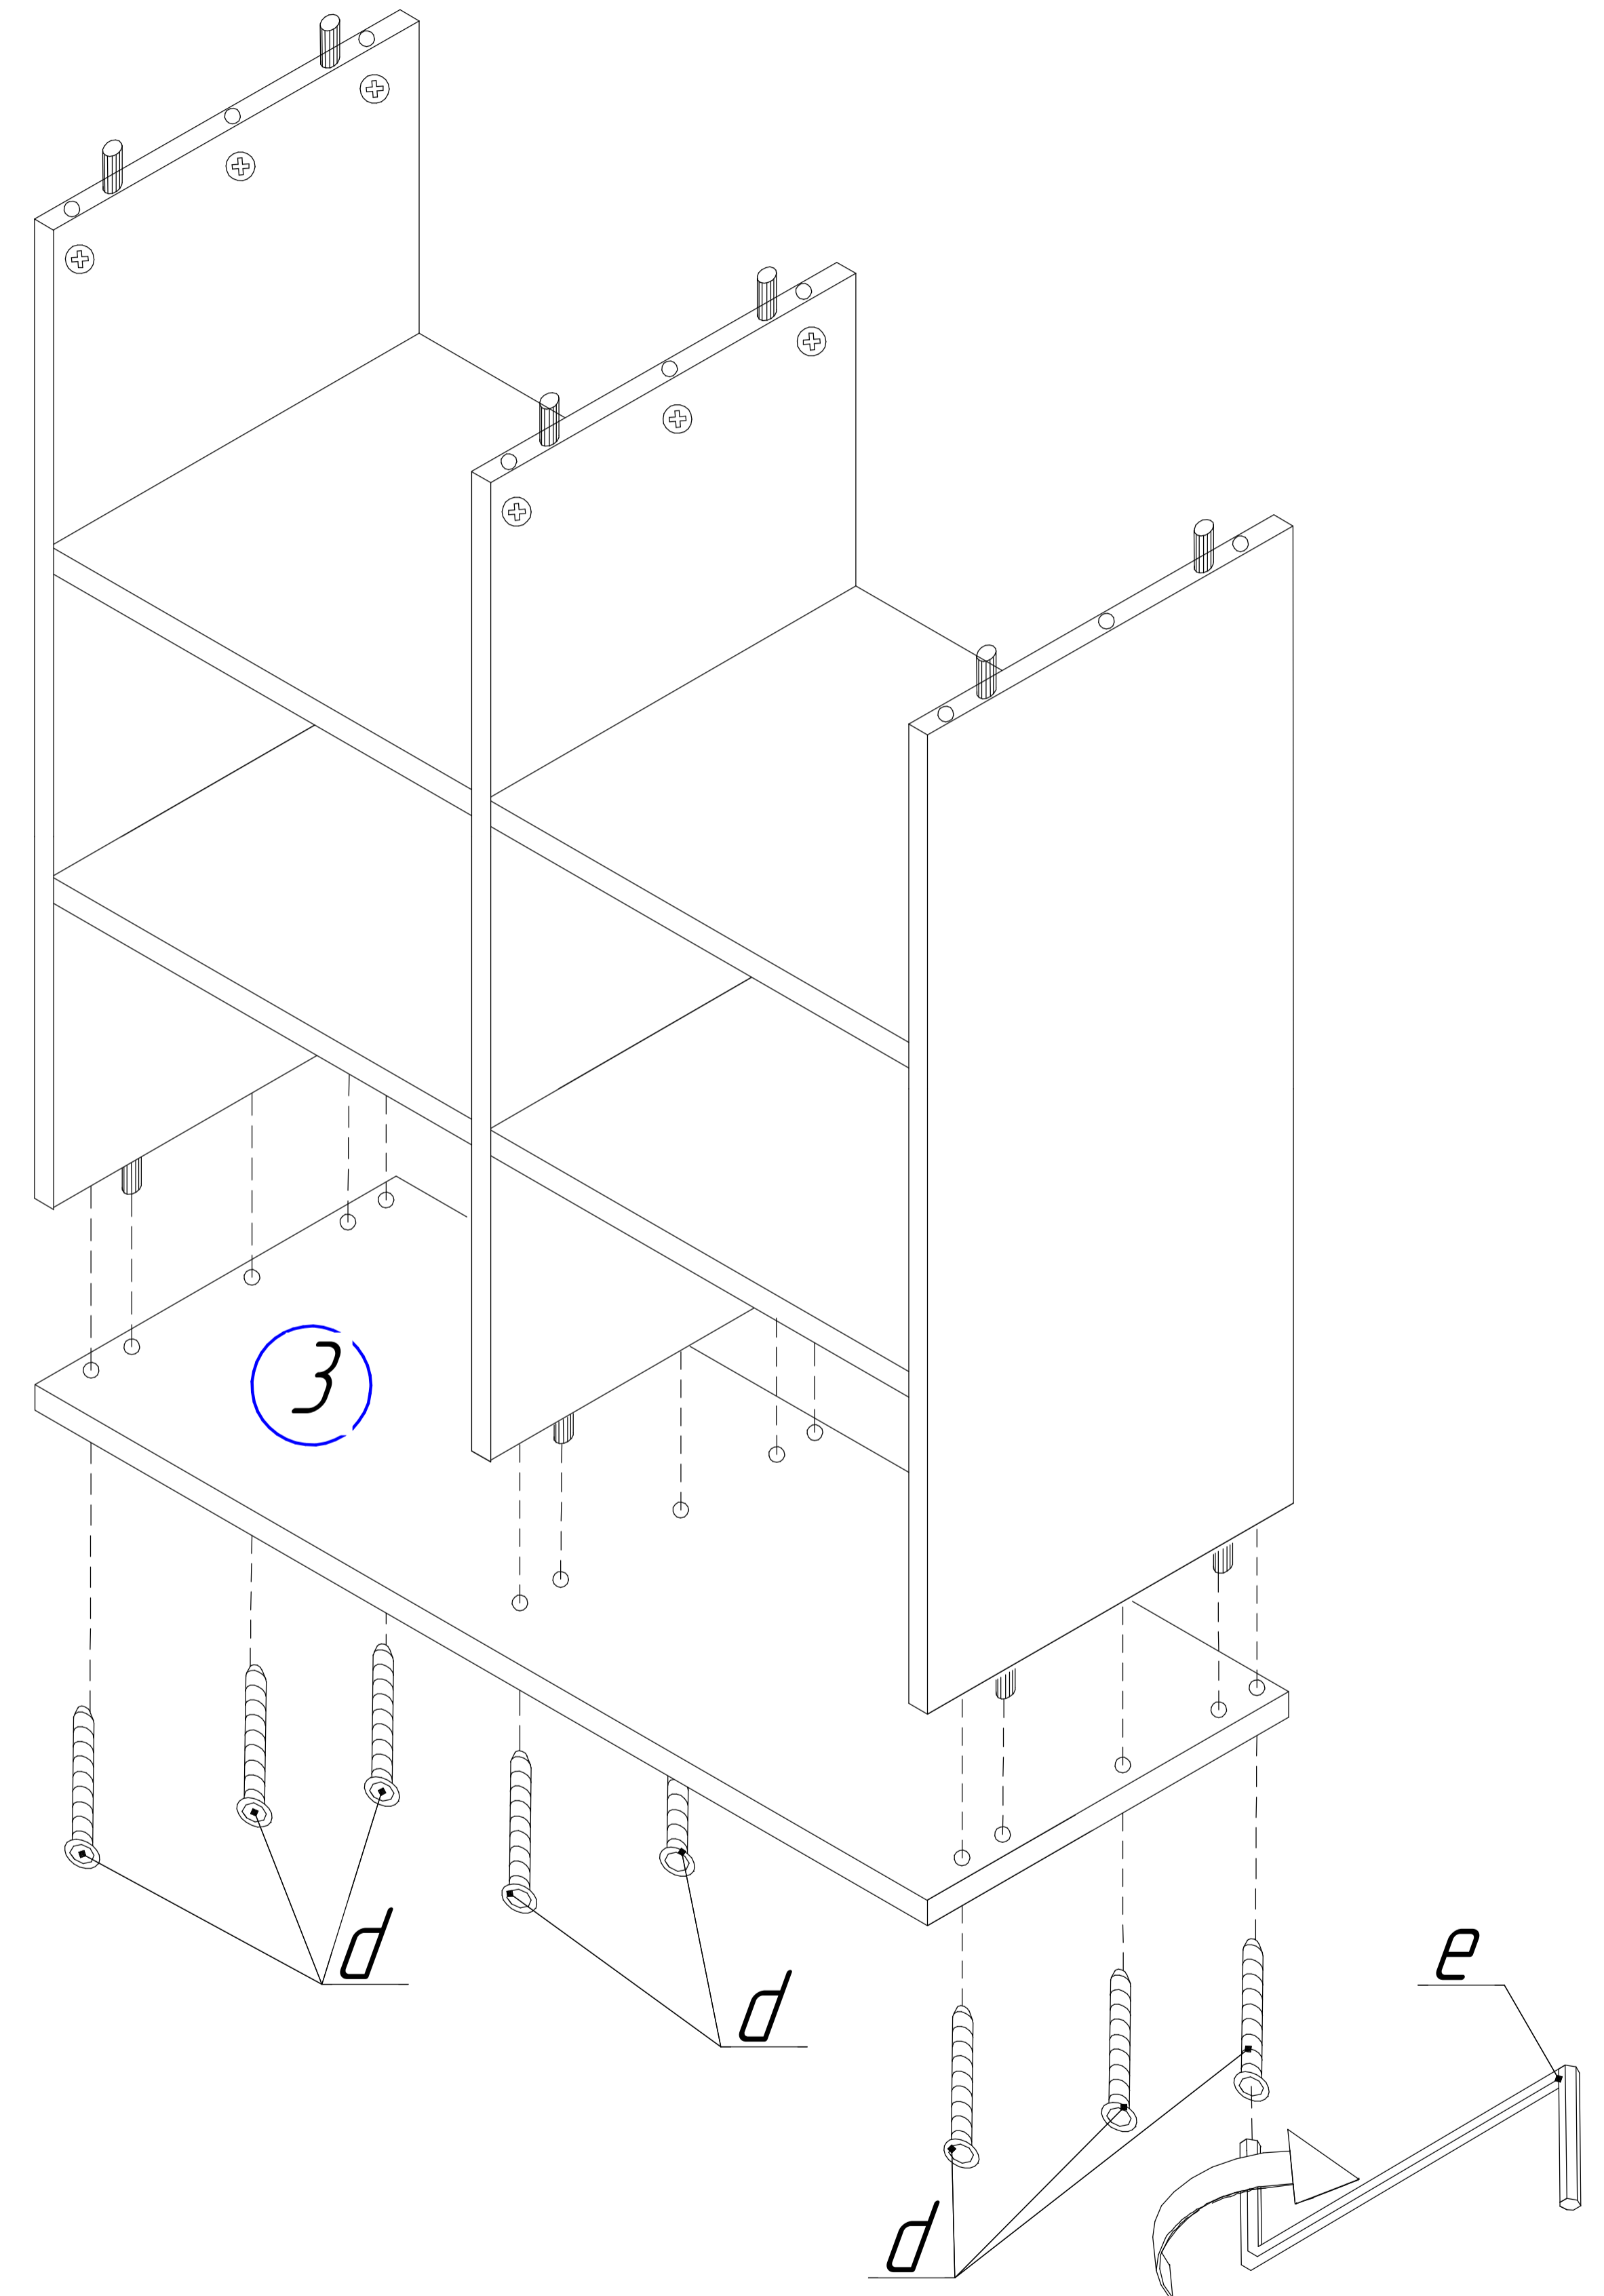

Regal Cube 2x3

<i>l</i> x6	<i>g</i> x1	<i>h</i> x4	<i>i</i> x6	<i>j</i> x1	<i>k</i> x1
<i>a</i> x21	<i>b</i> x20	<i>c</i> x33	<i>d</i> x9	<i>e</i> x1	<i>f</i> x1

TEILE-NR	ANZAHL	MASS HxBxT (mm)	coll
①	1	754x350x18	1.2
②	2	1090x350x18	2.2
③	1	754x350x18	1.2
④	4	350x350x18	1.2
⑤	1	1090x350x18	2.2

1/8

2/8

b	c	a
x12	x9	x12
		
ø8x30	ø15	

3/8

b	c	h	i
x8	x24	x4	x6
			
ø8x30	ø15	ø8x50	

4/8

5/8

6/8