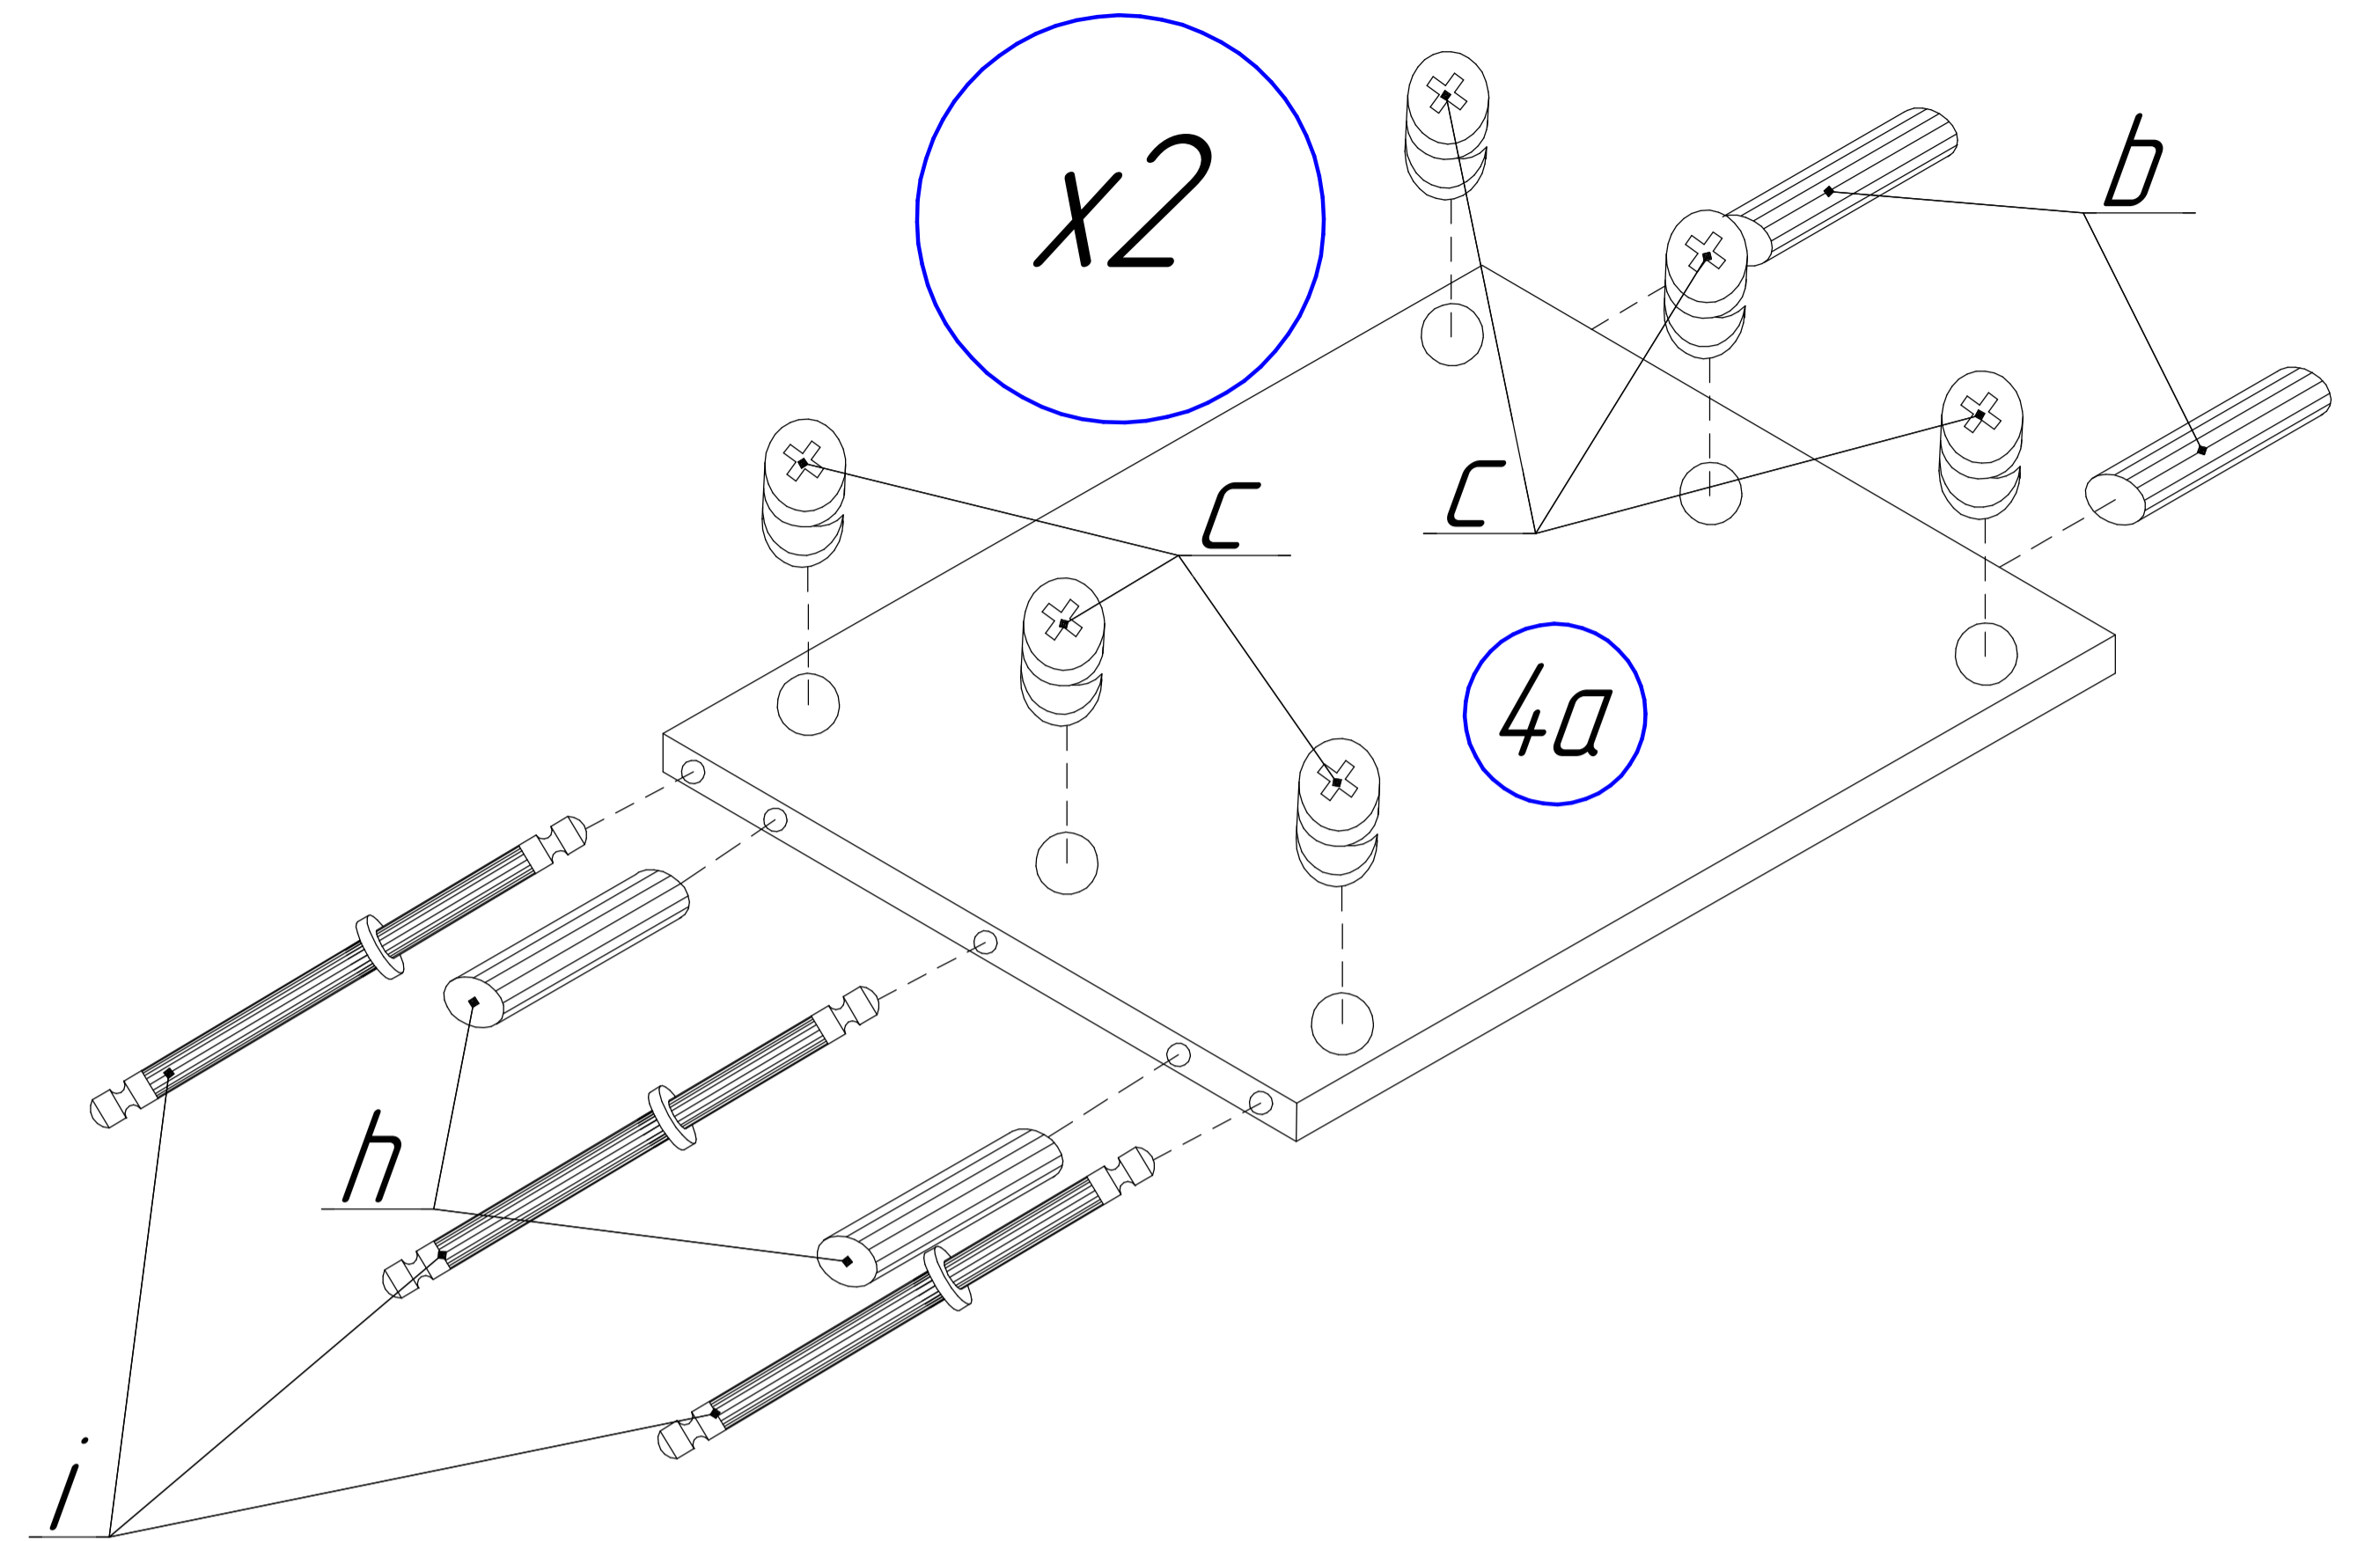

Regal Cube 2x3

<i>l</i> x6	<i>g</i> x1	<i>h</i> x4	<i>i</i> x6	<i>j</i> x1	<i>k</i> x1
<i>a</i> x21	<i>b</i> x20	<i>c</i> x33	<i>d</i> x9	<i>e</i> x1	<i>f</i> x1

TEILE-NR	ANZAHL	MASS HxBxT (mm)	coll
①	1	754x350x18	1.2
②	2	1090x350x18	2.2
③	1	754x350x18	1.2
④	4	350x350x18	1.2
⑤	1	1090x350x18	2.2

1/8

2/8

b	c	a
x12	x9	x12
		
ø8x30	ø15	

3/8

b	c	h	i
x8	x24	x4	x6
			
ø8x30	ø15	ø8x50	

4/8

5/8

6/8