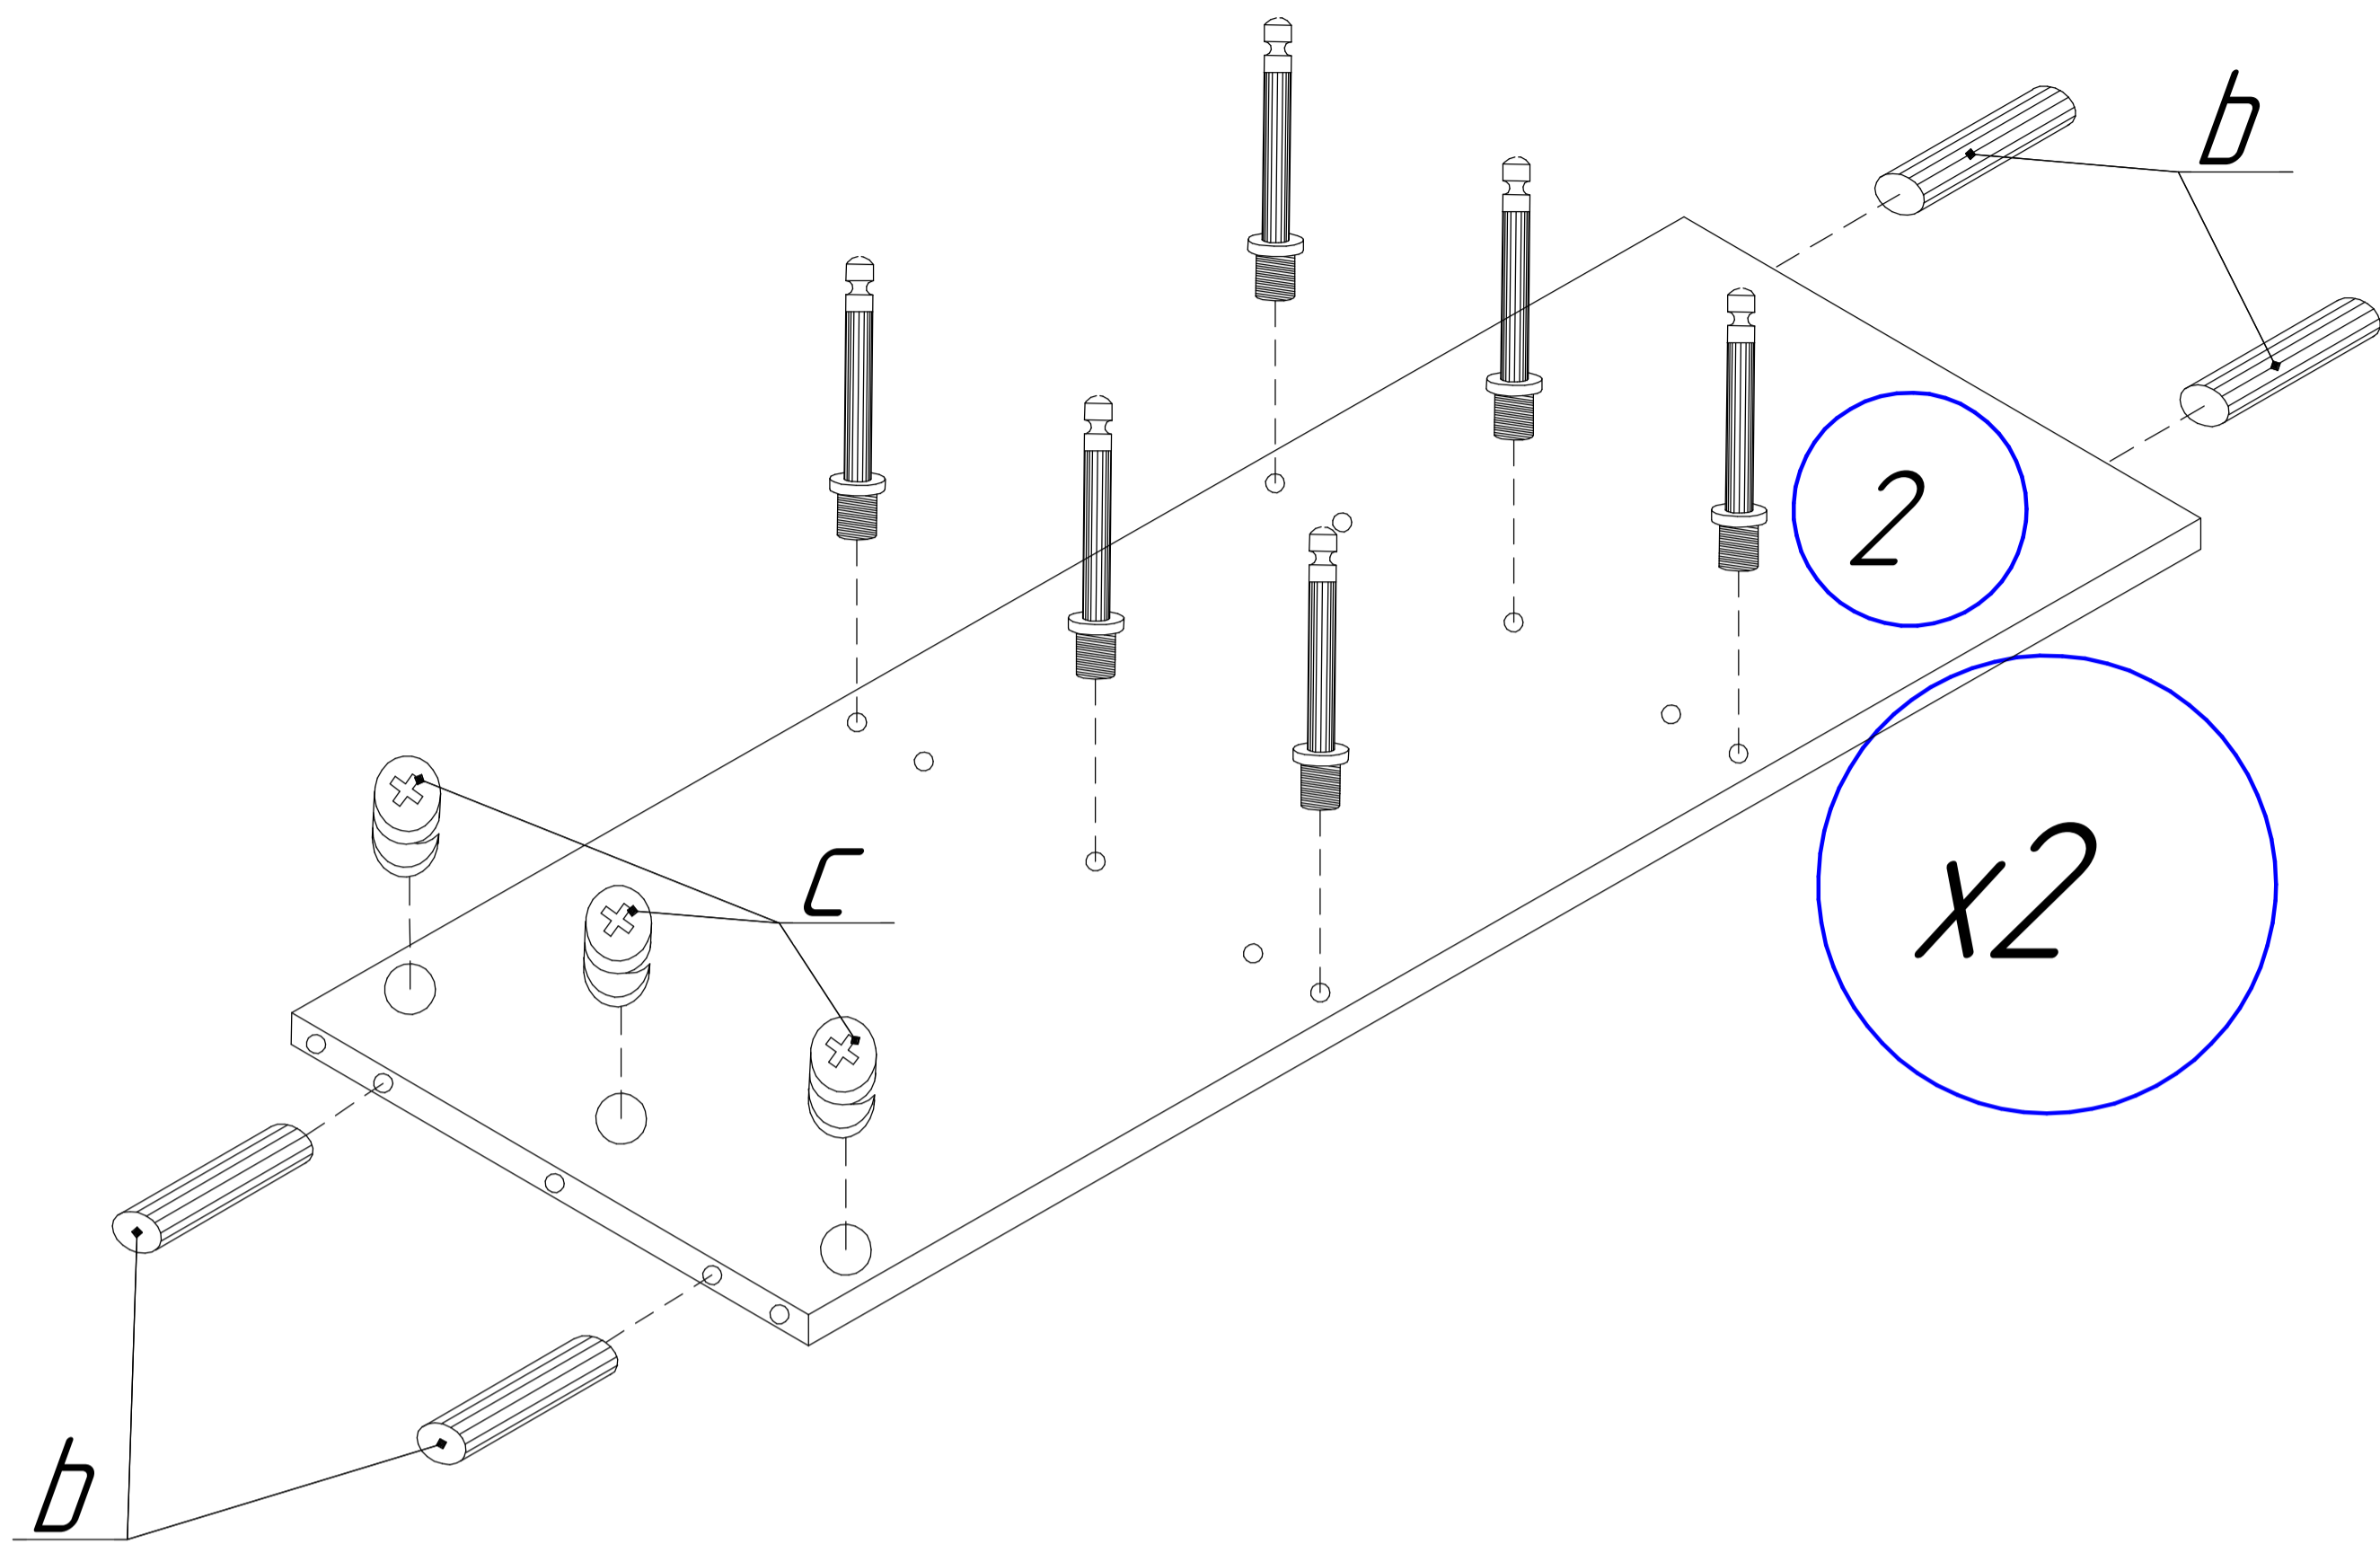

Regal Cube 2x3

<i>l</i> x6	<i>g</i> x1	<i>h</i> x4	<i>i</i> x6	<i>j</i> x1	<i>k</i> x1
<i>a</i> x21	<i>b</i> x20	<i>c</i> x33	<i>d</i> x9	<i>e</i> x1	<i>f</i> x1

TEILE-NR	ANZAHL	MASS HxBxT (mm)	coll
①	1	754x350x18	1.2
②	2	1090x350x18	2.2
③	1	754x350x18	1.2
④	4	350x350x18	1.2
⑤	1	1090x350x18	2.2

1/8

2/8

b	c	a
x12	x9	x12
		
ø8x30	ø15	

3/8

b	c	h	i
x8	x24	x4	x6
			
ø8x30	ø15	ø8x50	

4/8

5/8

6/8