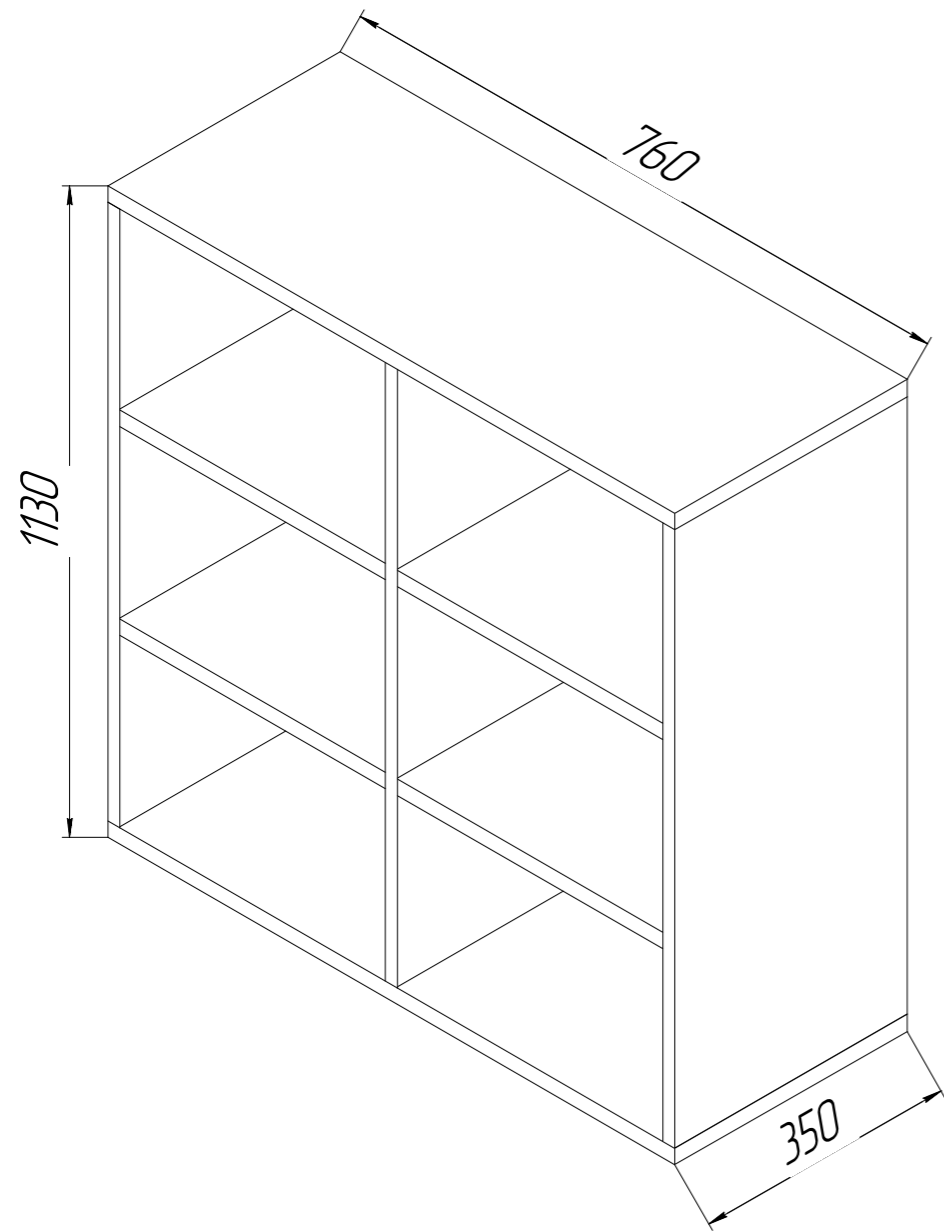

Regal Cube 2x3

<i>l</i> x6	<i>g</i> x1	<i>h</i> x4	<i>i</i> x6	<i>j</i> x1	<i>k</i> x1
<i>a</i> x21	<i>b</i> x20	<i>c</i> x33	<i>d</i> x9	<i>e</i> x1	<i>f</i> x1

TEILE-NR	ANZAHL	MASS HxBxT (mm)	coll
①	1	754x350x18	1.2
②	2	1090x350x18	2.2
③	1	754x350x18	1.2
④	4	350x350x18	1.2
⑤	1	1090x350x18	2.2

1/8

2/8

b	c	a
x12	x9	x12
		
ø8x30	ø15	

3/8

b	c	h	i
x8	x24	x4	x6
			
ø8x30	ø15	ø8x50	

4/8

5/8

6/8