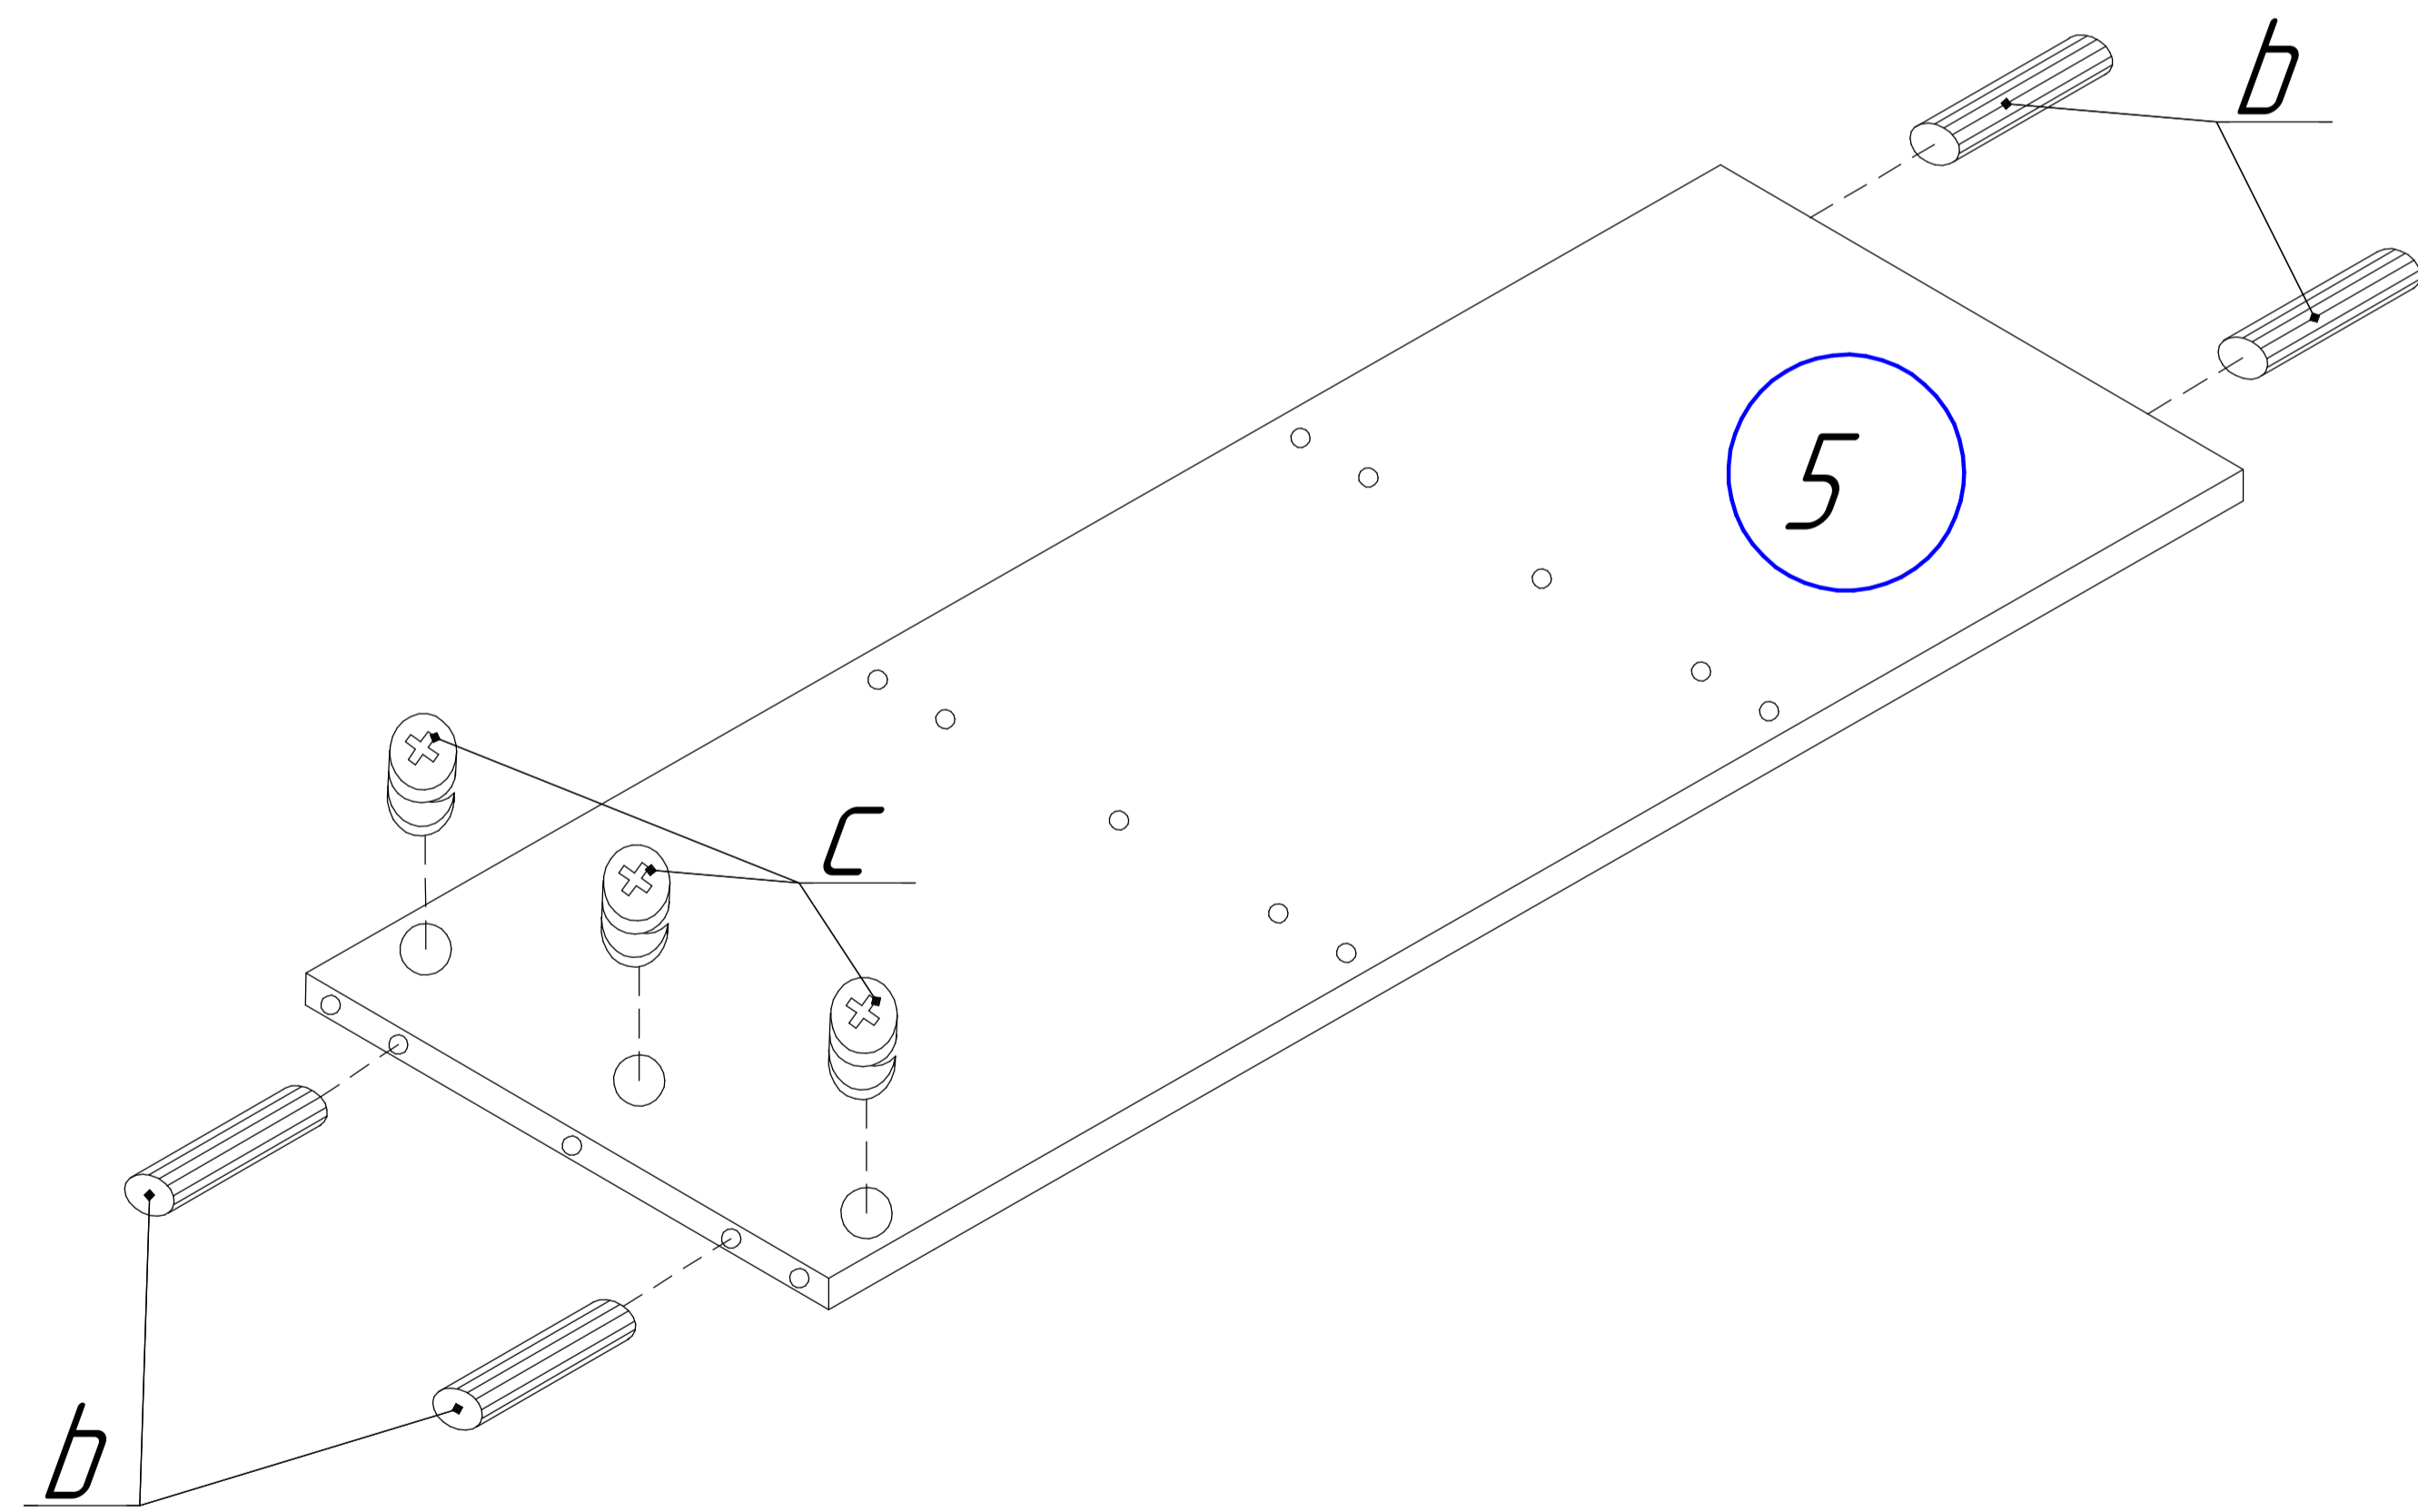

Regal Cube 2x3

<i>l</i> x6	<i>g</i> x1	<i>h</i> x4	<i>i</i> x6	<i>j</i> x1	<i>k</i> x1
<i>a</i> x21	<i>b</i> x20	<i>c</i> x33	<i>d</i> x9	<i>e</i> x1	<i>f</i> x1

TEILE-NR	ANZAHL	MASS HxBxT (mm)	coll
①	1	754x350x18	1.2
②	2	1090x350x18	2.2
③	1	754x350x18	1.2
④	4	350x350x18	1.2
⑤	1	1090x350x18	2.2

1/8

2/8

b	c	a
x12	x9	x12
		
ø8x30	ø15	

3/8

b	c	h	i
x8	x24	x4	x6
			
ø8x30	ø15	ø8x50	

4/8

5/8

6/8