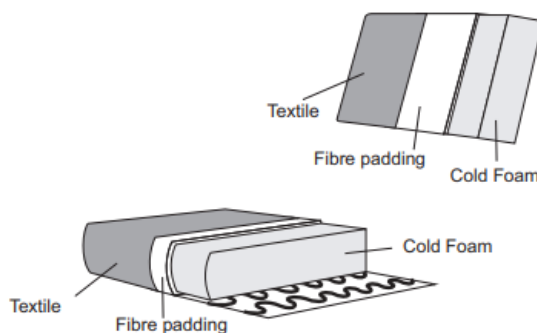

Komfort

- ☐ Går att välja annan komfort