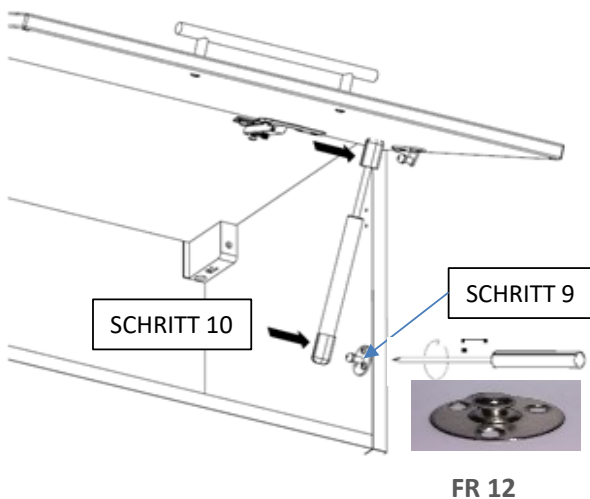

Achtung! Bitte geben Sie bei möglichen Reklamationen immer die Produkt-ID-Nummer (siehe separates Blatt) an.

NEG-Novex Grosshandelsgesellschaft für Elektro- und Haustechnik GmbH Chenoverstraße 5
67117 Limburgerhof
<http://www.respekta.info>