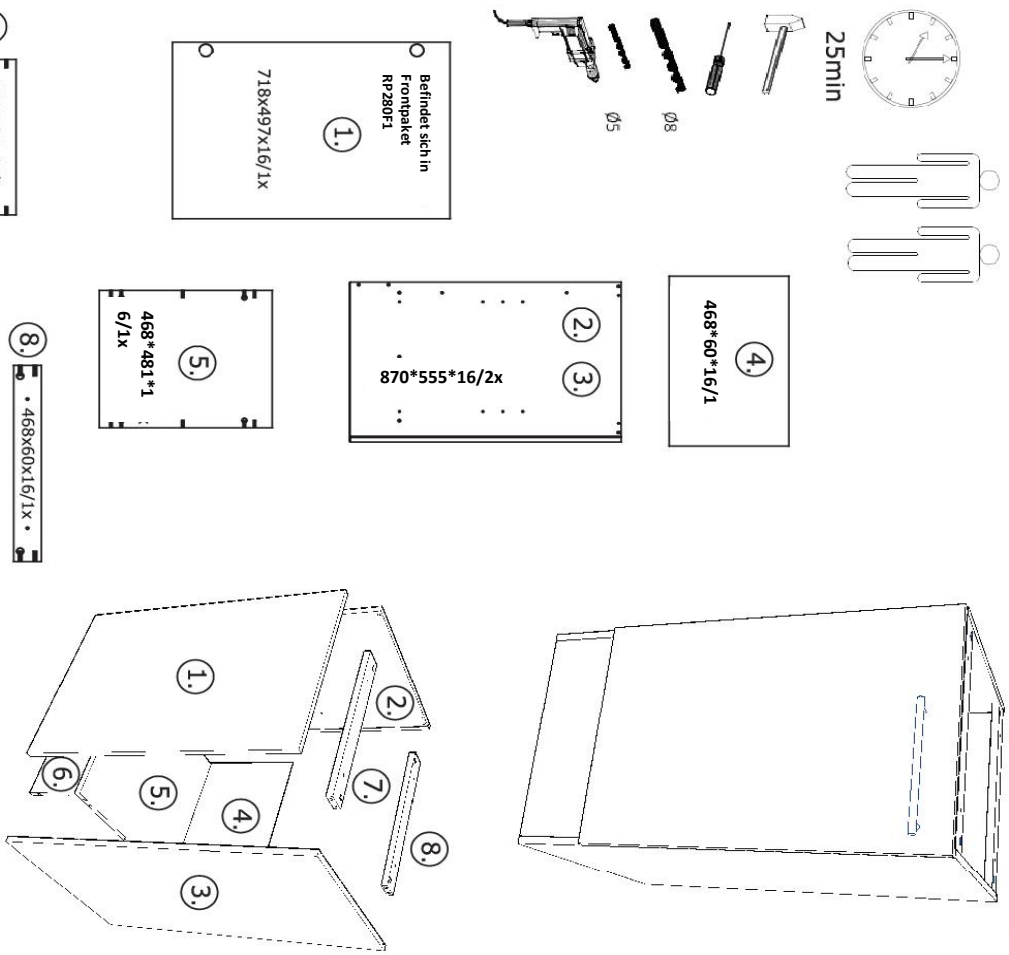

name	tip.	stk.	bild
KO 01	8x35	14	
EX 01	15/13	8	
TI 01		8	
PN 01-PD 01		1	
PN 02-PD 02		1	
SP 01	4x32	2	
DR 27	3,5x16	4	
DR 35	3,5x35	4	
KV 01	1,5x20	10	
CS 01		4	
UC 07	192	2	
UC 06	4,0x22	2	
EU 01	6,3x14	2	

Achtung!

Achtung! Bitte geben Sie bei möglichen Reklamationen immer die Produkt-ID-Nummer (siehe separates Blatt) an.

NEG-Novex Grosshandels-gesellschaft für Elektro- und Haustechnik GmbH
Chenoverstraße 5
67117 Limburgerhof
<http://www.respekta.info>