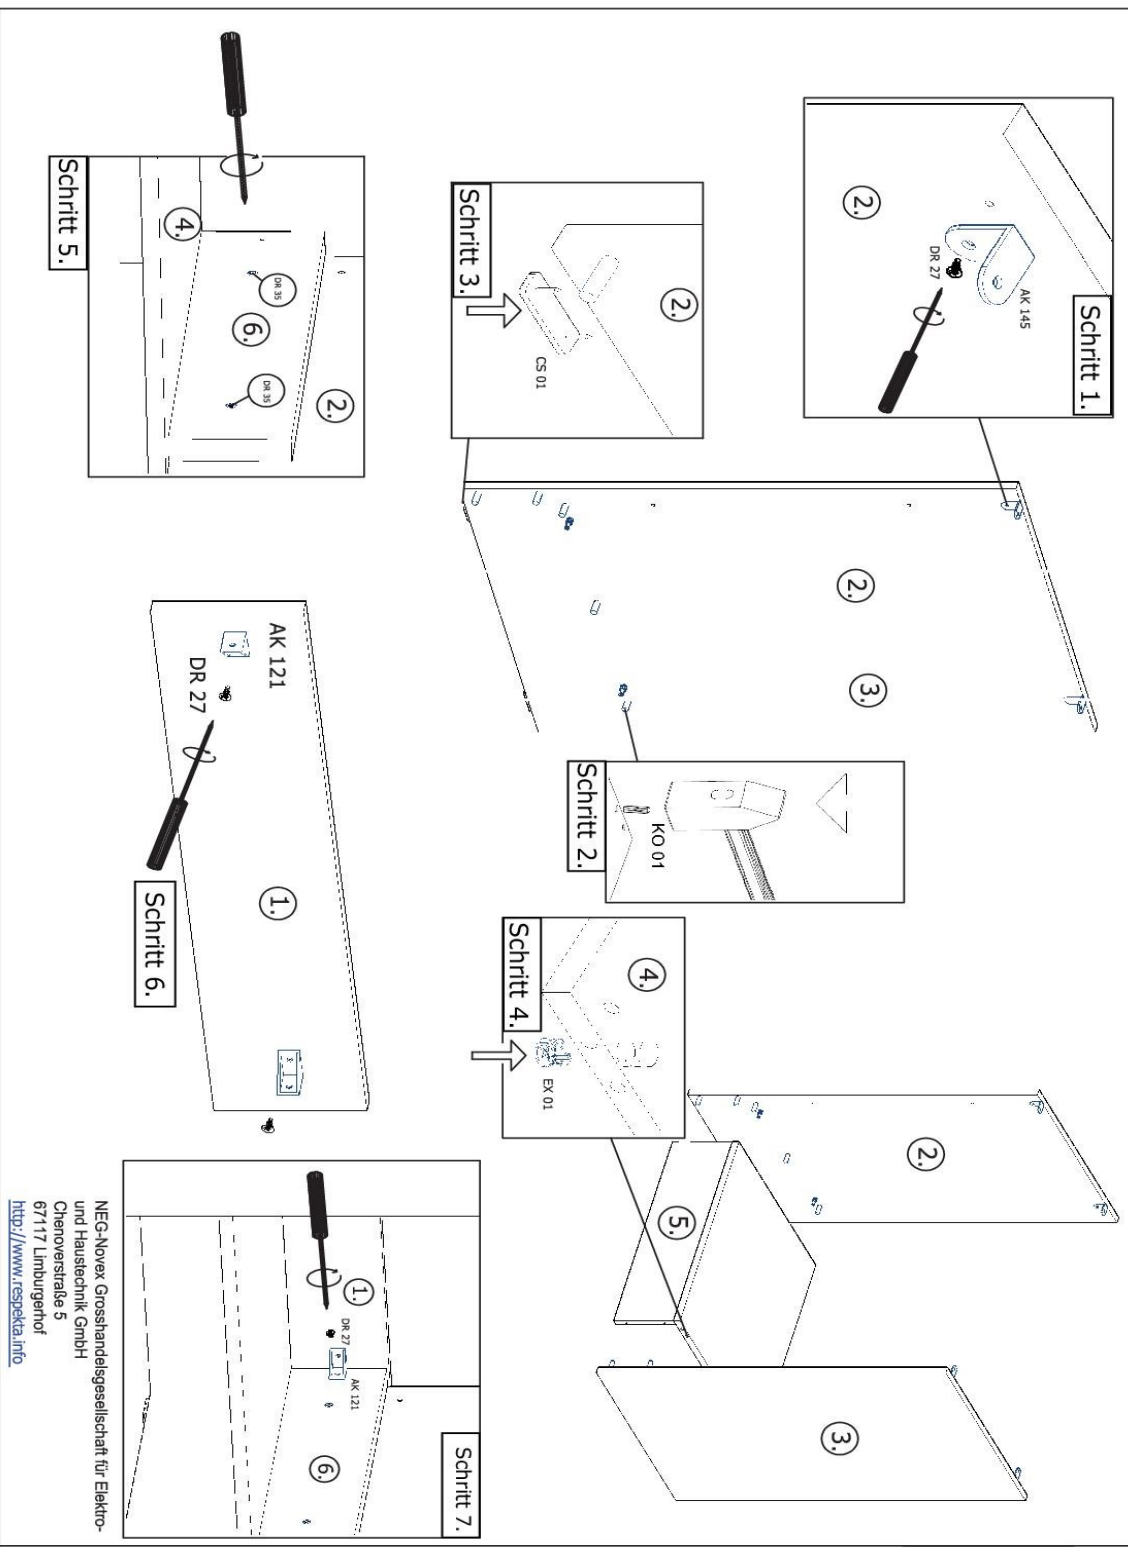

NEG-Novex Grosshandels-gesellschaft für Elektro- und Haus-technik GmbH
Cheroverstraße 5
67117 Limburgerhof
<http://www.respekta.info>