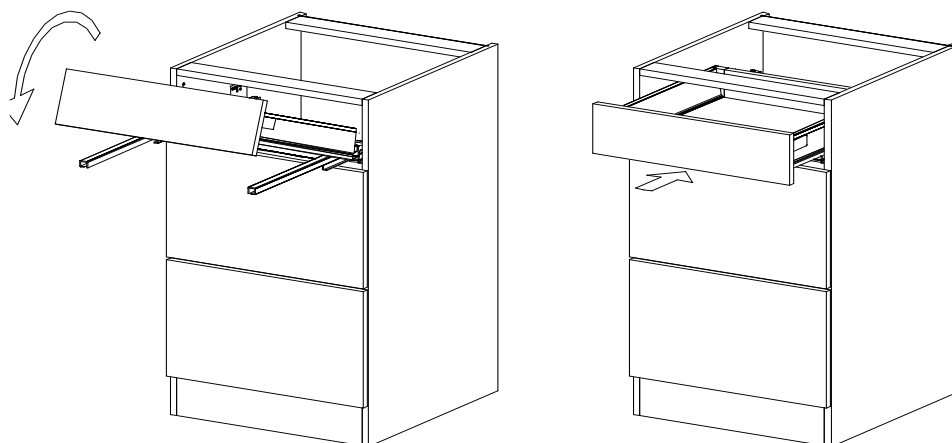

Befindet sich in Frontpaket RP270F1 (2)

18*292*497 2x

Zum Schutz der Holzteile können Sie rundum die Sockelleiste eine Silikonnaht ziehen.

SCHRITT 12

SCHRITT 13

Mit Betätigung der vorderen Schraube wird die Fronteinstellung in horizontaler Richtung vorgenommen!