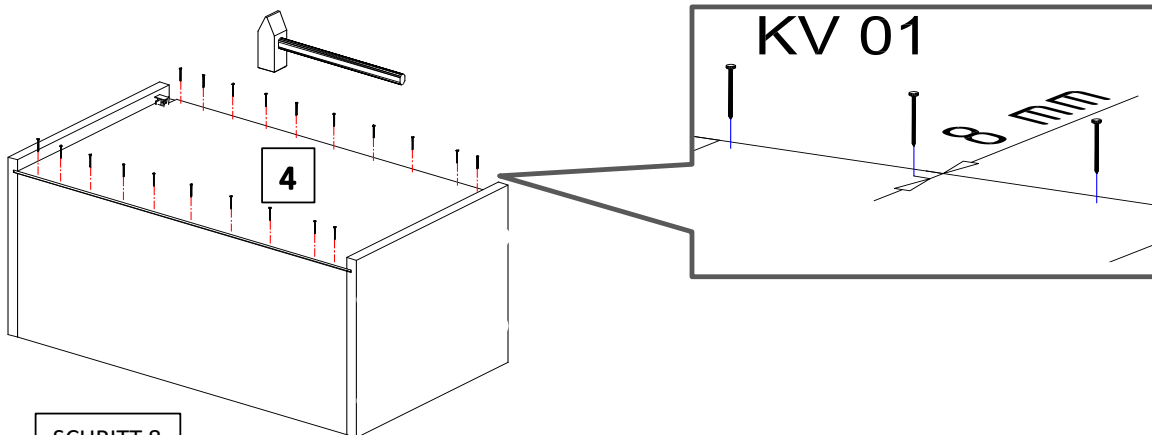

SCHRITT 7

SCHRITT 8