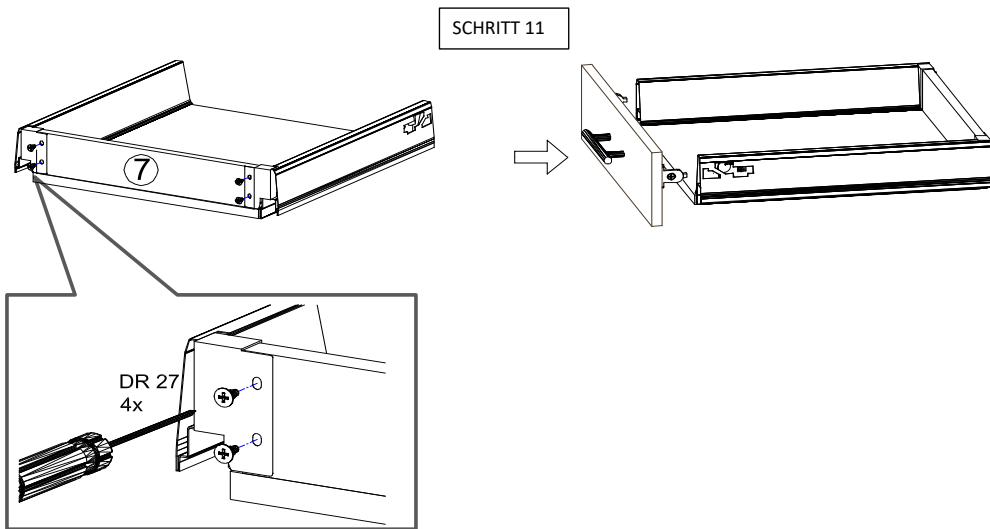

Befindet sich in Frontpaket RP270F1 (2)

18*292*497 2x

Zum Schutz der Holzteile können Sie rundum die Sockelleiste eine Silikonnaht ziehen.

SCHRITT 12

SCHRITT 13

Mit Betätigung der vorderen Schraube wird die Fronteinstellung in horizontaler Richtung vorgenommen!