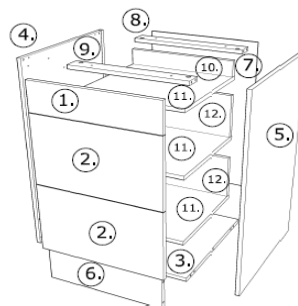

Die Einstellung der Möbelfront

name	tip.	stk.	bild
KO 01	8x35	14	
EX 01	15/13	8	
TI 01		8	
SP 01	4x32	2	
DR 27	3,5x16	65	
DR 35	3,5x35	4	
KV 01	1,5x20	10	
UC 07	192	3	
UC 06	4,0x22	6	
EU 01	6,3x14	18	

468x60x16/2x (8, 9)

719*150*1x (6)

468*511*16/1x (3)

870*555*16/2x (4, 5)

719*481*3/1x (7)

16*393*445 3x (11)

16*379*70 1x (10)

16*379*124 2x (12)

18*125*497 1x (1)