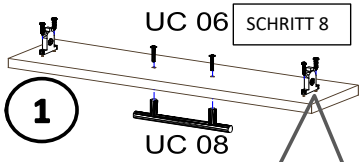

719*150*1x (6)

468*511*16/1x (3)

870*555*16/2x (4, 5)

719*481*3/1x (7)

16*393*445 3x (11)

16*379*70 1x (10)

16*379*124 2x (12)

18*125*497 1x (1)

Befindet sich in Frontpaket RP270F1 (2)

18*292*497 2x

Zum Schutz der Holzteile können Sie rundum die Sockelleiste eine Silikonnaht ziehen.

SCHRITT 12

SCHRITT 13

Mit Betätigung der vorderen Schraube wird die Fronteinstellung in horizontaler Richtung vorgenommen!