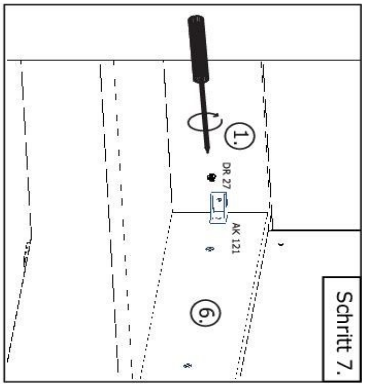

NEG-Novex Grosshandels-gesellschaft für Elektro- und Haus-technik GmbH
Cheroverstraße 5
67117 Limburgerhof
<http://www.respekta.info>