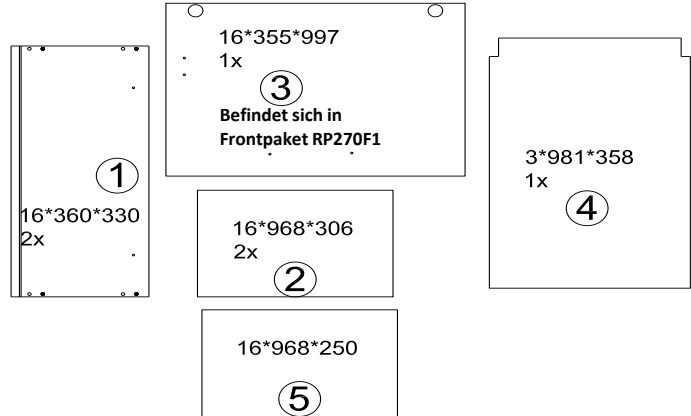

RP 220 Basic

FT Name	tlp.	stk.	bild
KO 01	8x35	8	
EX 01	15/13	8	
TI 01		8	
FT 13		2	
FR 12		2	
PN 01-PD 01		2	
PN 02-PD 02		2	
SP 01	4x32	2	
DR 27	3,5x16	4	
DR 42	4,0x30	4	
KV 01	1,5x20	10	
PL 16	8x60	2	
HK 01	6x50	2	
UC 07	192	1	
UC 06	4,0x22	2	
AK 103		2	
PP 01		4	

719*150*1x (6)

468*511*16/1x (3)

870*555*16/2x (4, 5)

719*481*3/1x (7)

16*393*445 3x (11)

16*379*70 1x (10)

16*379*124 2x (12)

18*125*497 1x (1)