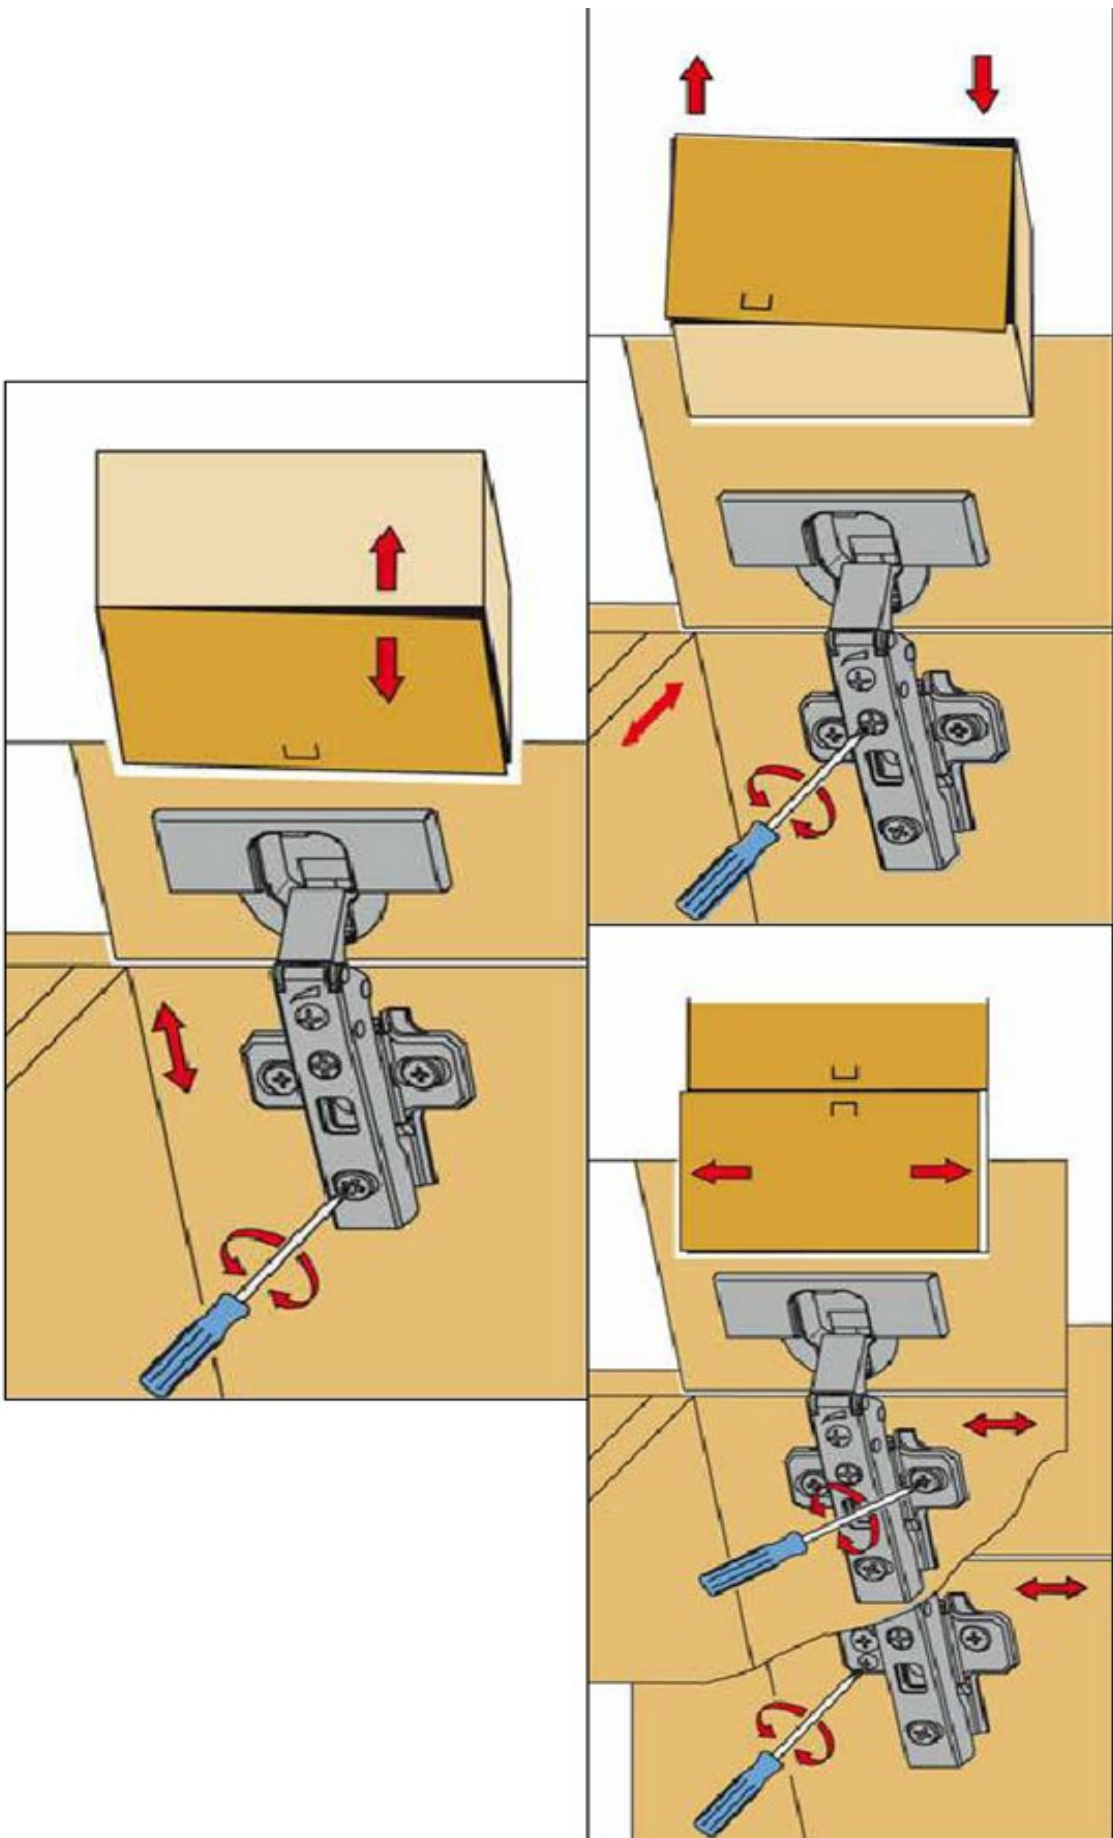

NEG-Novex Grosshandelsgesellschaft für Elektro- und Haustechnik GmbH Chenoverstraße 5
67117 Limburgerhof
<http://www.respekta.info>

Die Einstellung der Möbelfront

FT Name	tlp.	stk.	bild
KO 01	8x35	8	
EX 01	15/13	8	
TI 01		8	
FT 13		1	
FR 12		1	
PN 01-PD 01		2	
PN 02-PD 02		2	
SP 01	4x32	2	
DR 27	3,5x16	4	
DR 42	4,0x30	4	
KV 01	1,5x20	10	
PL 16	8x60	2	
HK 01	6x50	2	
UC 07	192	1	
UC 06	4,0x22	2	
AK 103		2	
PP 01		4	