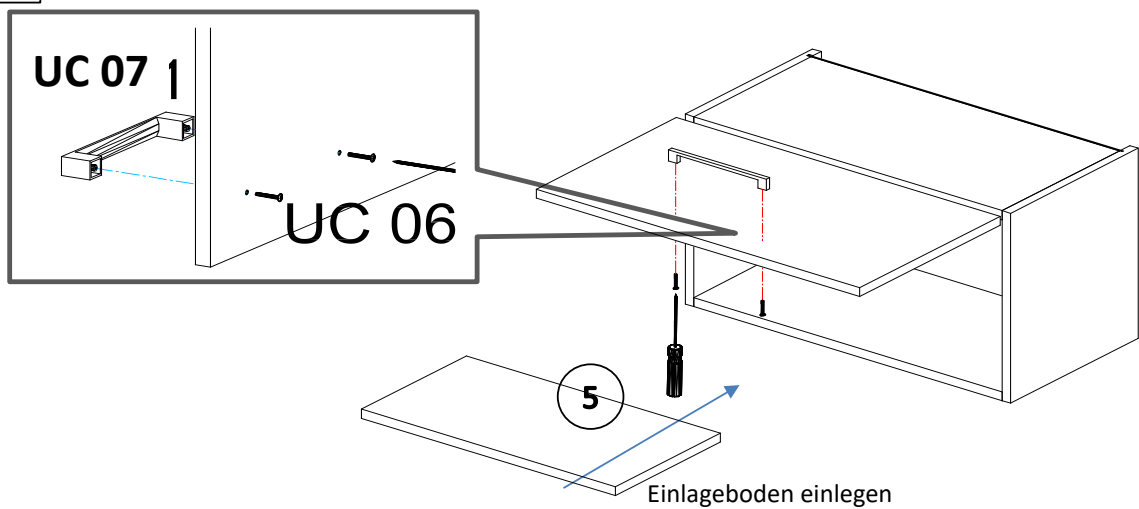

Achtung! Bitte geben Sie bei möglichen Reklamationen immer die Produkt-ID-Nummer (siehe separates Blatt) an.

NEG-Novex Grosshandelsgesellschaft für Elektro- und Haustechnik GmbH Chenoverstraße 5
67117 Limburgerhof
<http://www.respekta.info>