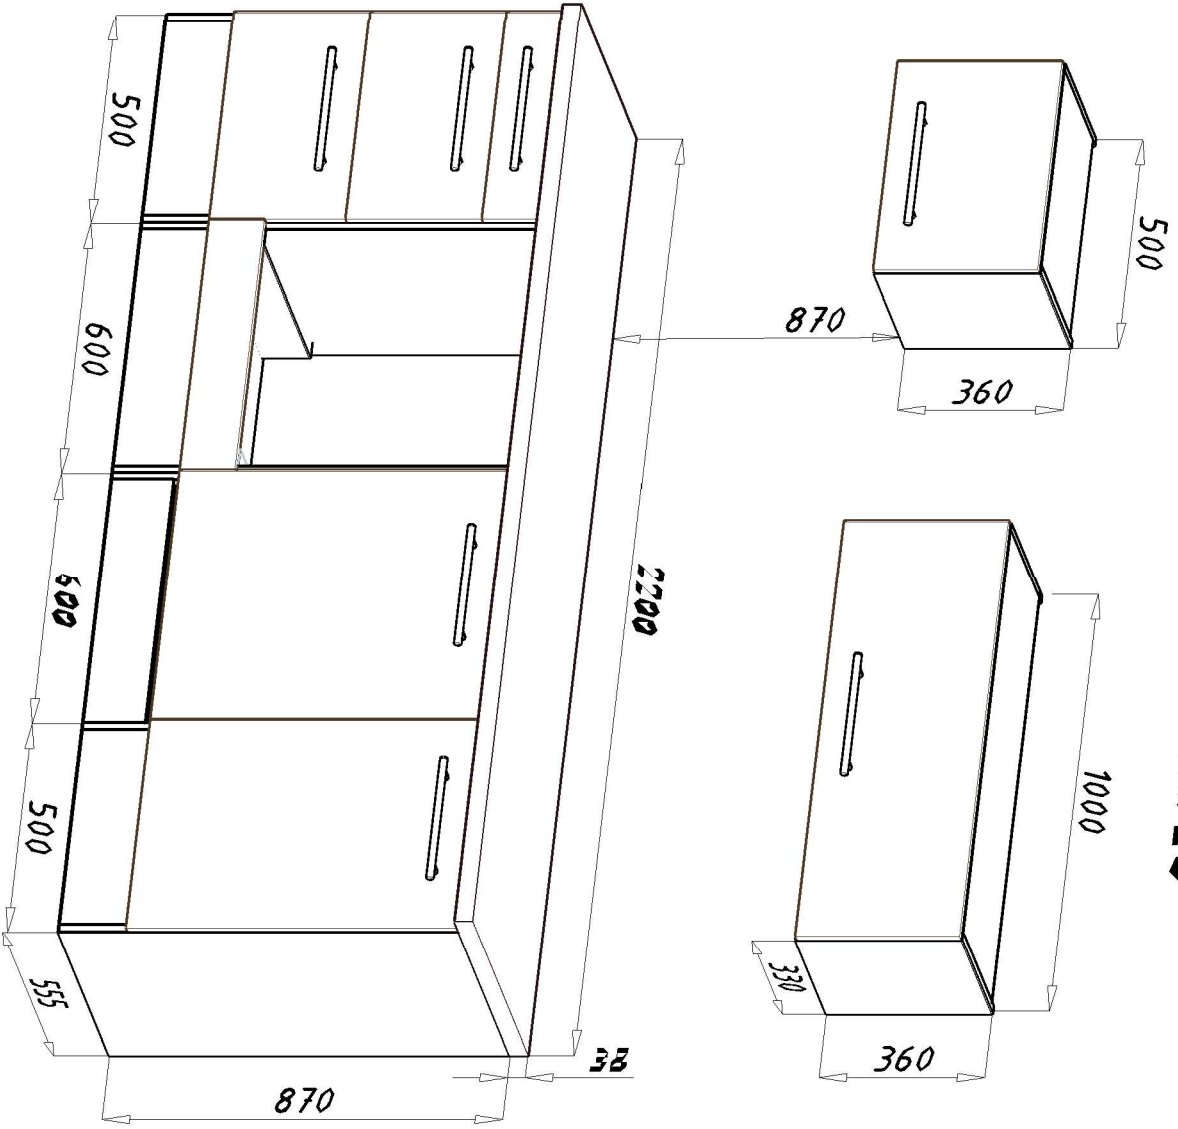

RP 220 Basic

FT Name	tlp.	stk.	bild
KO 01	8x35	8	
EX 01	15/13	8	
TI 01		8	
FT 13		2	
FR 12		2	
PN 01-PD 01		2	
PN 02-PD 02		2	
SP 01	4x32	2	
DR 27	3,5x16	4	
DR 42	4,0x30	4	
KV 01	1,5x20	10	
PL 16	8x60	2	
HK 01	6x50	2	
UC 07	192	1	
UC 06	4,0x22	2	
AK 103		2	
PP 01		4	