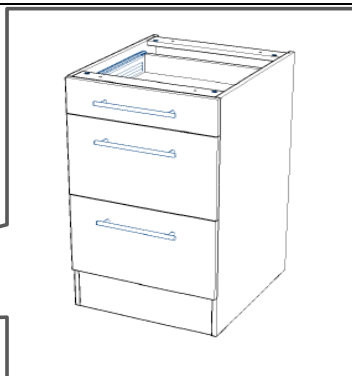

Die Einstellung der Möbelfront

name	tip.	stk.	bild
KO 01	8x35	14	
EX 01	15/13	8	
TI 01		8	
SP 01	4x32	2	
DR 27	3,5x16	65	
DR 35	3,5x35	4	
KV 01	1,5x20	10	
UC 07	192	3	
UC 06	4,0x22	6	
EU 01	6,3x14	18	

468x60x16/2x (8, 9)