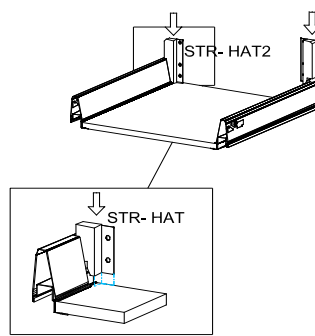

Befindet sich in Frontpaket RP270F1 (2)

18*292*497 2x

Zum Schutz der Holzteile können Sie rundum die Sockelleiste eine Silikonnaht ziehen.

SCHRITT 12

SCHRITT 13

Mit Betätigung der vorderen Schraube wird die Fronteinstellung in horizontaler Richtung vorgenommen!