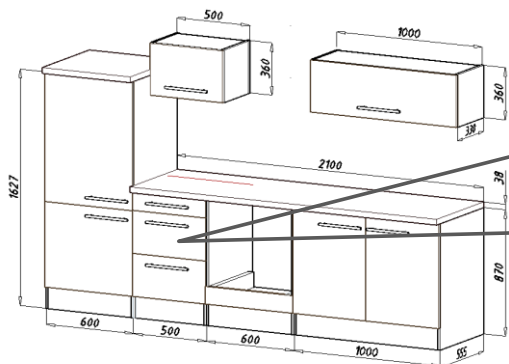

Die Einstellung der Möbelfront

name	tip.	stk.	bild
KO 01	8x35	14	
EX 01	15/13	8	
TI 01		8	
SP 01	4x32	2	
DR 27	3,5x16	65	
DR 35	3,5x35	4	
KV 01	1,5x20	10	
UC 07	192	3	
UC 06	4,0x22	6	
EU 01	6,3x14	18	

468x60x16/2x (8, 9)

719*150*1x (6)

468*511*16/1x (3)

870*555*16/2x (4, 5)

719*481*3/1x (7)

16*393*445 3x (11)

16*379*70 1x (10)

16*379*124 2x (12)

18*125*497 1x (1)