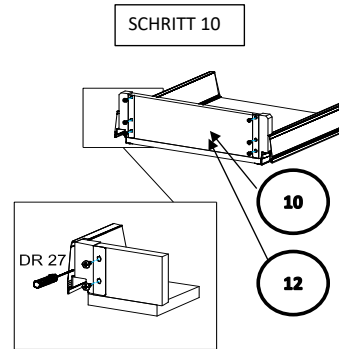

719*150*1x (6)

468*511*16/1x (3)

870*555*16/2x (4, 5)

719*481*3/1x (7)

16*393*445 3x (11)

16*379*70 1x (10)

16*379*124 2x (12)

18*125*497 1x (1)

Befindet sich in Frontpaket RP270F1 (2)

18*292*497 2x

Zum Schutz der Holzteile können Sie rundum die Sockelleiste eine Silikonnaht ziehen.

SCHRITT 12

SCHRITT 13

Mit Betätigung der vorderen Schraube wird die Fronteinstellung in horizontaler Richtung vorgenommen!