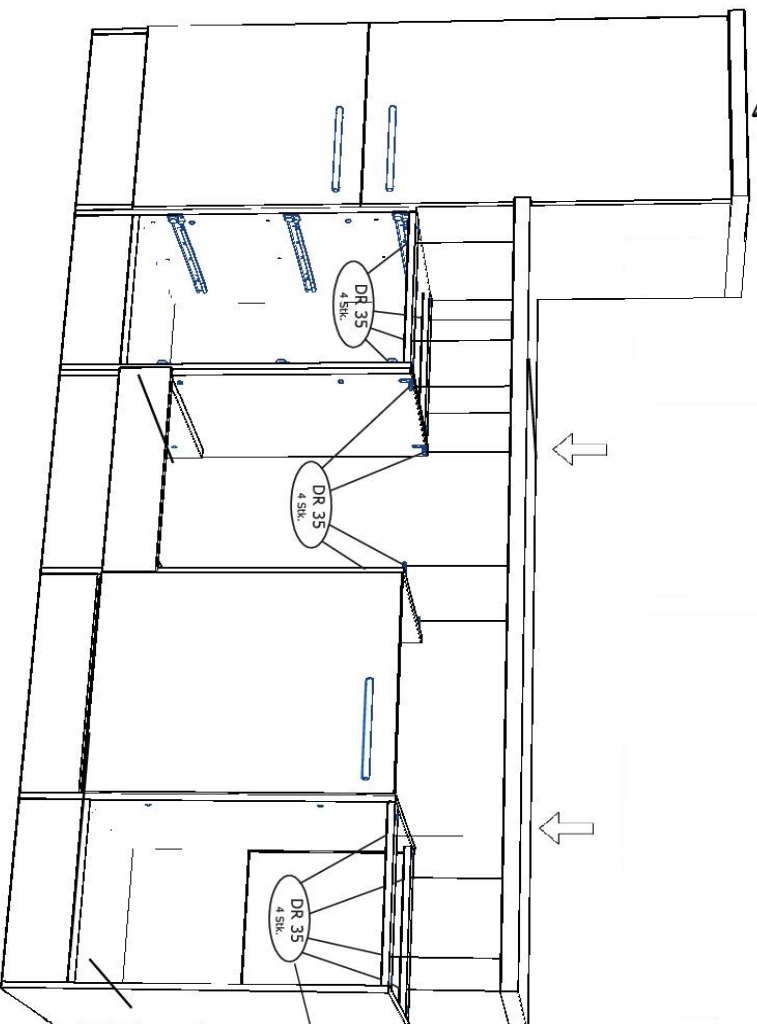

Die Einstellung der Möbelfront wird über die Scharniere vorgenommen, siehe Beschreibung auf letzter Seite

NEG-Novex Großhandels-gesellschaft für Elektro- und Haustechnik GmbH
Chenoverstraße 5
67117 Limburgerhof
<http://www.respekta.info>

name	tip.	stk.	bild
KO 01	8x35	10	
EX 01	15/13	4	
TI 01		4	
SP 01	4x32	2	
DR 27	3,5x16	8	
DR 35	3,5x50	8	
AK 121		2	
AK 145	30x30	4	
CS 01		4	

NEG-Novex Grosshandels-gesellschaft für Elektro- und Haus-technik GmbH
Chenowestraße 5
87117 Limburgerhof
<http://www.respekta.info>

NEG-Novex Grosshandels-gesellschaft für Elektro- und Haus-technik GmbH
Cheroverstraße 5
67117 Limburgerhof
<http://www.respekta.info>

Bitte Bauteil SZR01 in vorgefertigtes
Schnittloch einsetzen
SZR 01

DR 35