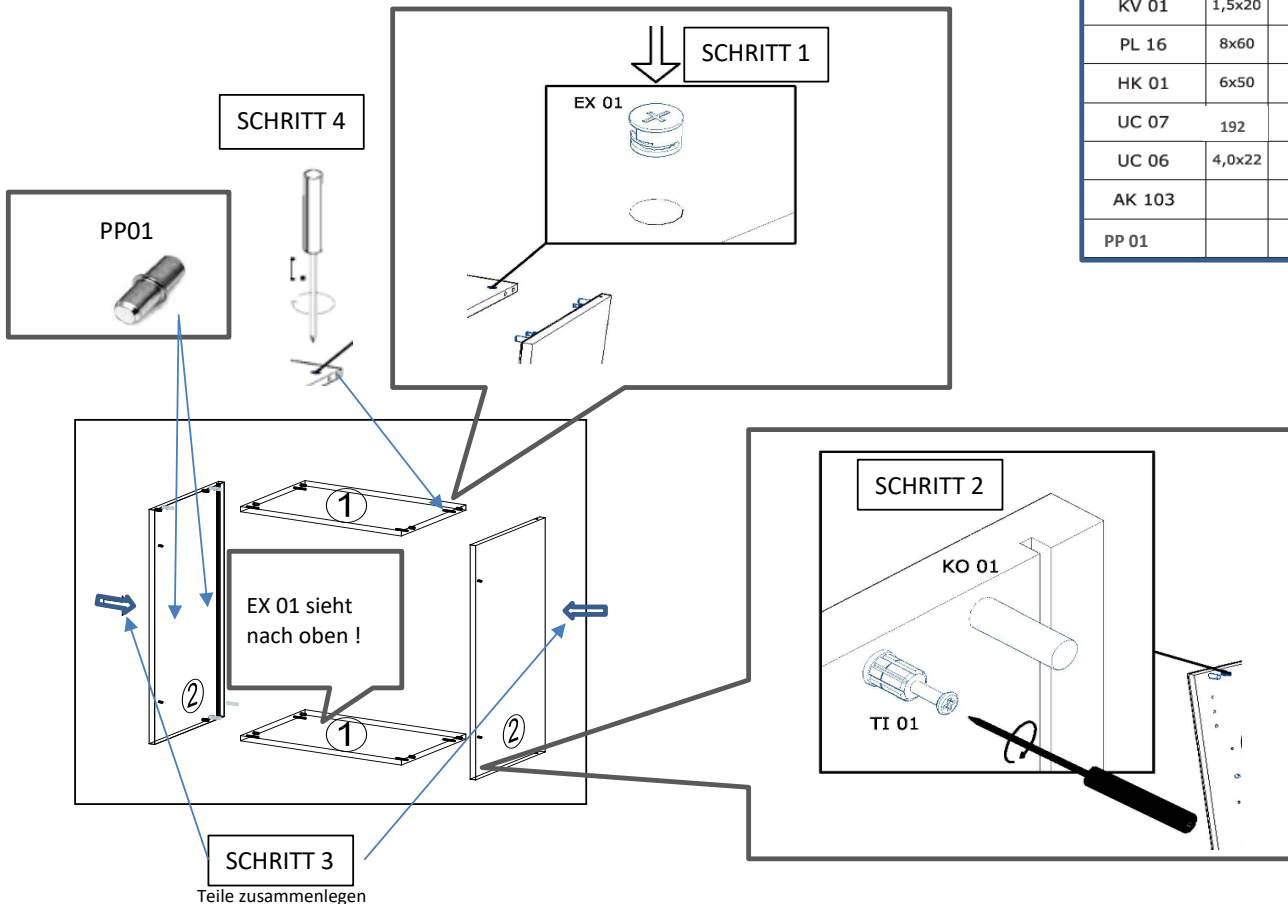

NEG-Novex Grosshandelsgesellschaft für Elektro- und Haustechnik GmbH Chenoverstraße 5
67117 Limburgerhof
<http://www.respekta.info>

Die Einstellung der Möbelfront

FT Name	tlp.	stk.	bild
KO 01	8x35	8	
EX 01	15/13	8	
TI 01		8	
FT 13		1	
FR 12		1	
PN 01-PD 01		2	
PN 02-PD 02		2	
SP 01	4x32	2	
DR 27	3,5x16	4	
DR 42	4,0x30	4	
KV 01	1,5x20	10	
PL 16	8x60	2	
HK 01	6x50	2	
UC 07	192	1	
UC 06	4,0x22	2	
AK 103		2	
PP 01		4	