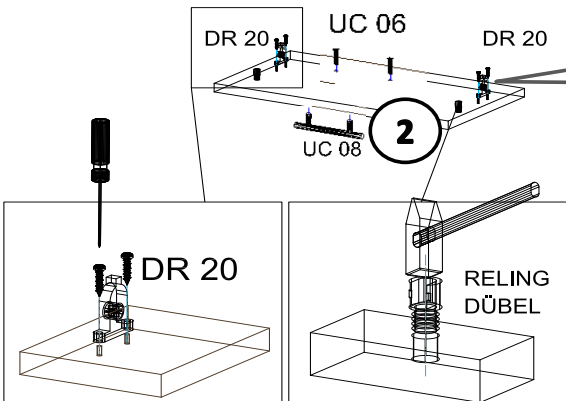

719*150*1x (6)

468*511*16/1x (3)

870*555*16/2x (4, 5)

719*481*3/1x (7)

16*393*445 3x (11)

16*379*70 1x (10)

16*379*124 2x (12)

18*125*497 1x (1)

Befindet sich in Frontpaket RP270F1 (2)

18*292*497 2x

Zum Schutz der Holzteile können Sie rundum die Sockelleiste eine Silikonnaht ziehen.

SCHRITT 12

SCHRITT 13

Mit Betätigung der vorderen Schraube wird die Fronteinstellung in horizontaler Richtung vorgenommen!