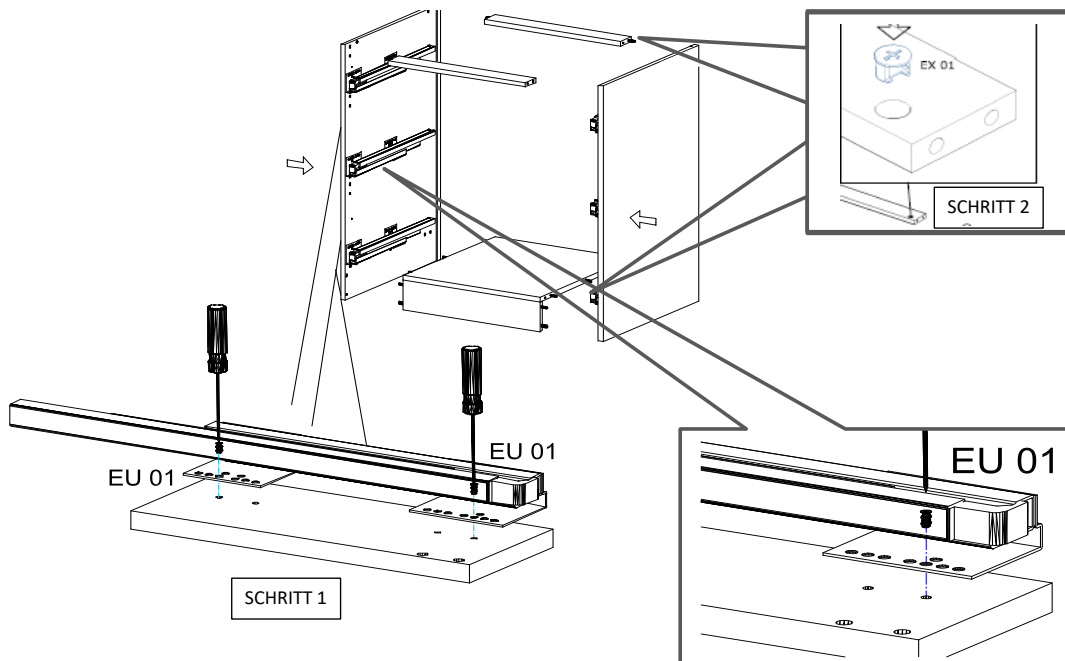

719*150*1x (6)

468*511*16/1x (3)

870*555*16/2x (4, 5)

719*481*3/1x (7)

16*393*445 3x (11)

16*379*70 1x (10)

16*379*124 2x (12)

18*125*497 1x (1)

Befindet sich in Frontpaket RP270F1 (2)

18*292*497 2x

Zum Schutz der Holzteile können Sie rundum die Sockelleiste eine Silikonnaht ziehen.

SCHRITT 12

SCHRITT 13

Mit Betätigung der vorderen Schraube wird die Fronteinstellung in horizontaler Richtung vorgenommen!