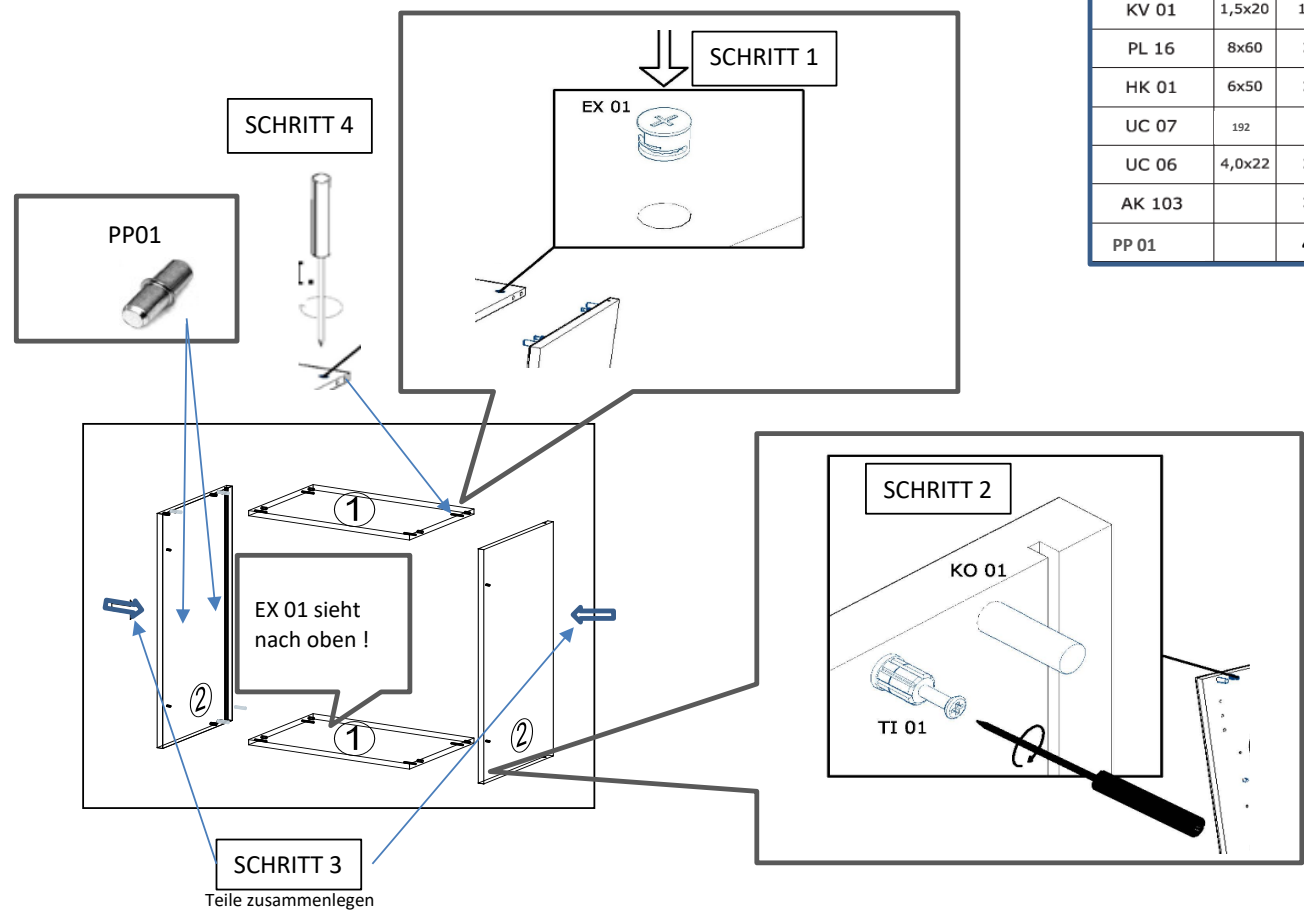

RP 220 Basic

FT Name	tlp.	stk.	bild
KO 01	8x35	8	
EX 01	15/13	8	
TI 01		8	
FT 13		2	
FR 12		2	
PN 01-PD 01		2	
PN 02-PD 02		2	
SP 01	4x32	2	
DR 27	3,5x16	4	
DR 42	4,0x30	4	
KV 01	1,5x20	10	
PL 16	8x60	2	
HK 01	6x50	2	
UC 07	192	1	
UC 06	4,0x22	2	
AK 103		2	
PP 01		4	