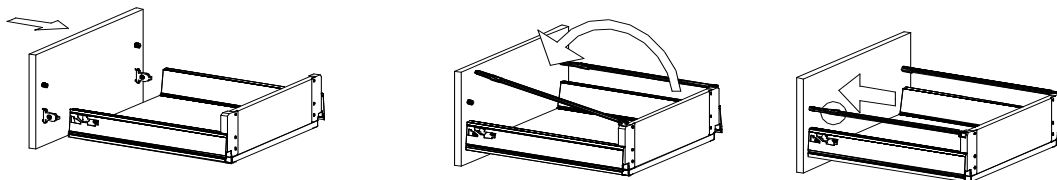

719*150*1x (6)

468*511*16/1x (3)

870*555*16/2x (4, 5)

719*481*3/1x (7)

16*393*445 3x (11)

16*379*70 1x (10)

16*379*124 2x (12)

18*125*497 1x (1)

Befindet sich in Frontpaket RP270F1 (2)

18*292*497 2x

Zum Schutz der Holzteile können Sie rundum die Sockelleiste eine Silikonnaht ziehen.

SCHRITT 12

SCHRITT 13

Mit Betätigung der vorderen Schraube wird die Fronteinstellung in horizontaler Richtung vorgenommen!