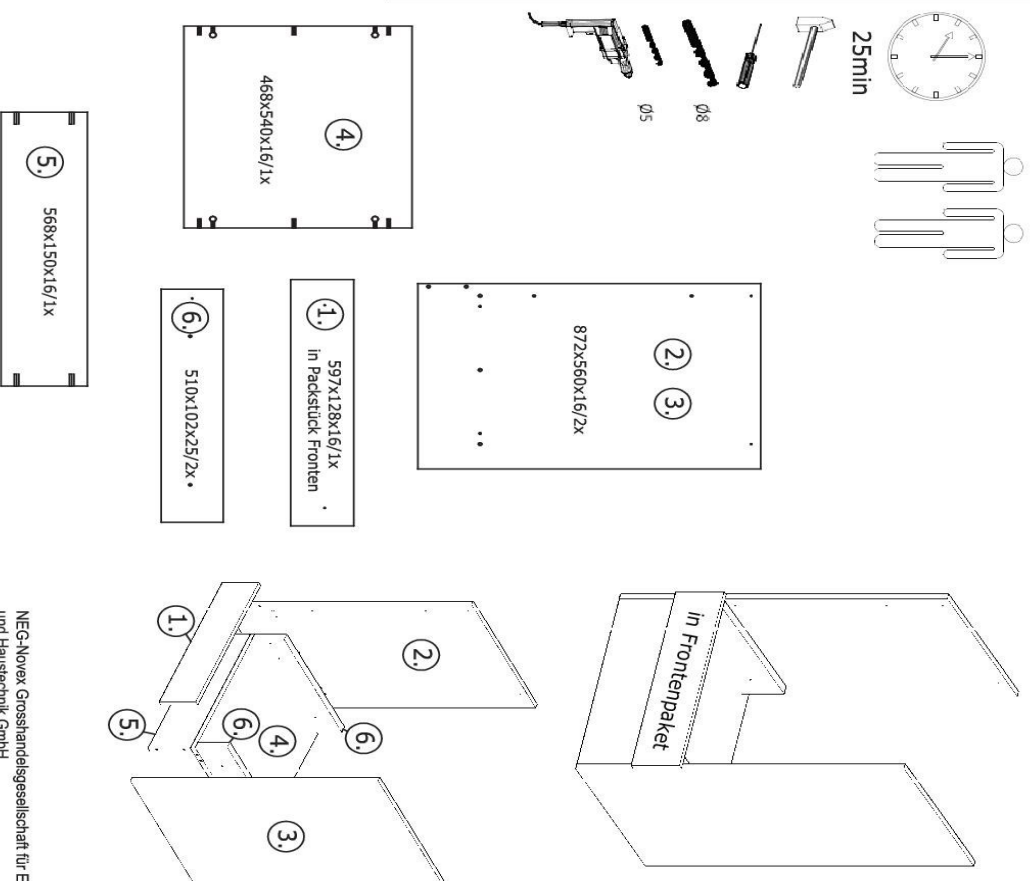

name	tip.	stk.	bild
KO 01	8x35	10	
EX 01	15/13	4	
TI 01		4	
SP 01	4x32	2	
DR 27	3,5x16	8	
DR 35	3,5x50	8	
AK 121		2	
AK 145	30x30	4	
CS 01		4	

NEG-Novex Grosshandels-gesellschaft für Elektro- und Haus-technik GmbH
Chenowestraße 5
87117 Limburgerhof
<http://www.respekta.info>