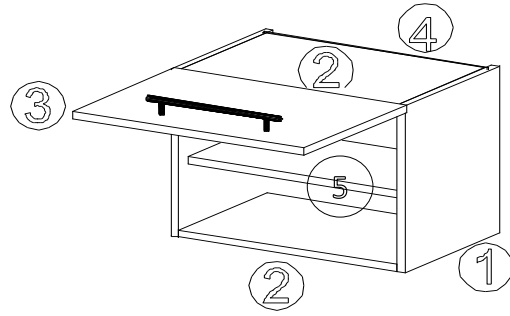

NEG-Novex Grosshandelsgesellschaft für Elektro- und Haustechnik GmbH Chenoverstraße 5
67117 Limburgerhof
<http://www.respekta.info>

Die Einstellung der Möbelfront

FT Name	tlp.	stk.	bild
KO 01	8x35	8	
EX 01	15/13	8	
TI 01		8	
FT 13		1	
FR 12		1	
PN 01-PD 01		2	
PN 02-PD 02		2	
SP 01	4x32	2	
DR 27	3,5x16	4	
DR 42	4,0x30	4	
KV 01	1,5x20	10	
PL 16	8x60	2	
HK 01	6x50	2	
UC 07	192	1	
UC 06	4,0x22	2	
AK 103		2	
PP 01		4	