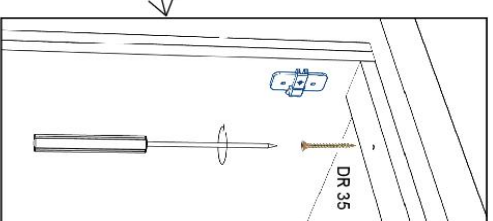

Bitte Bauteil SZR01 in vorgefertigtes
Schnittloch einsetzen
SZR 01

DR 35

3,5x35