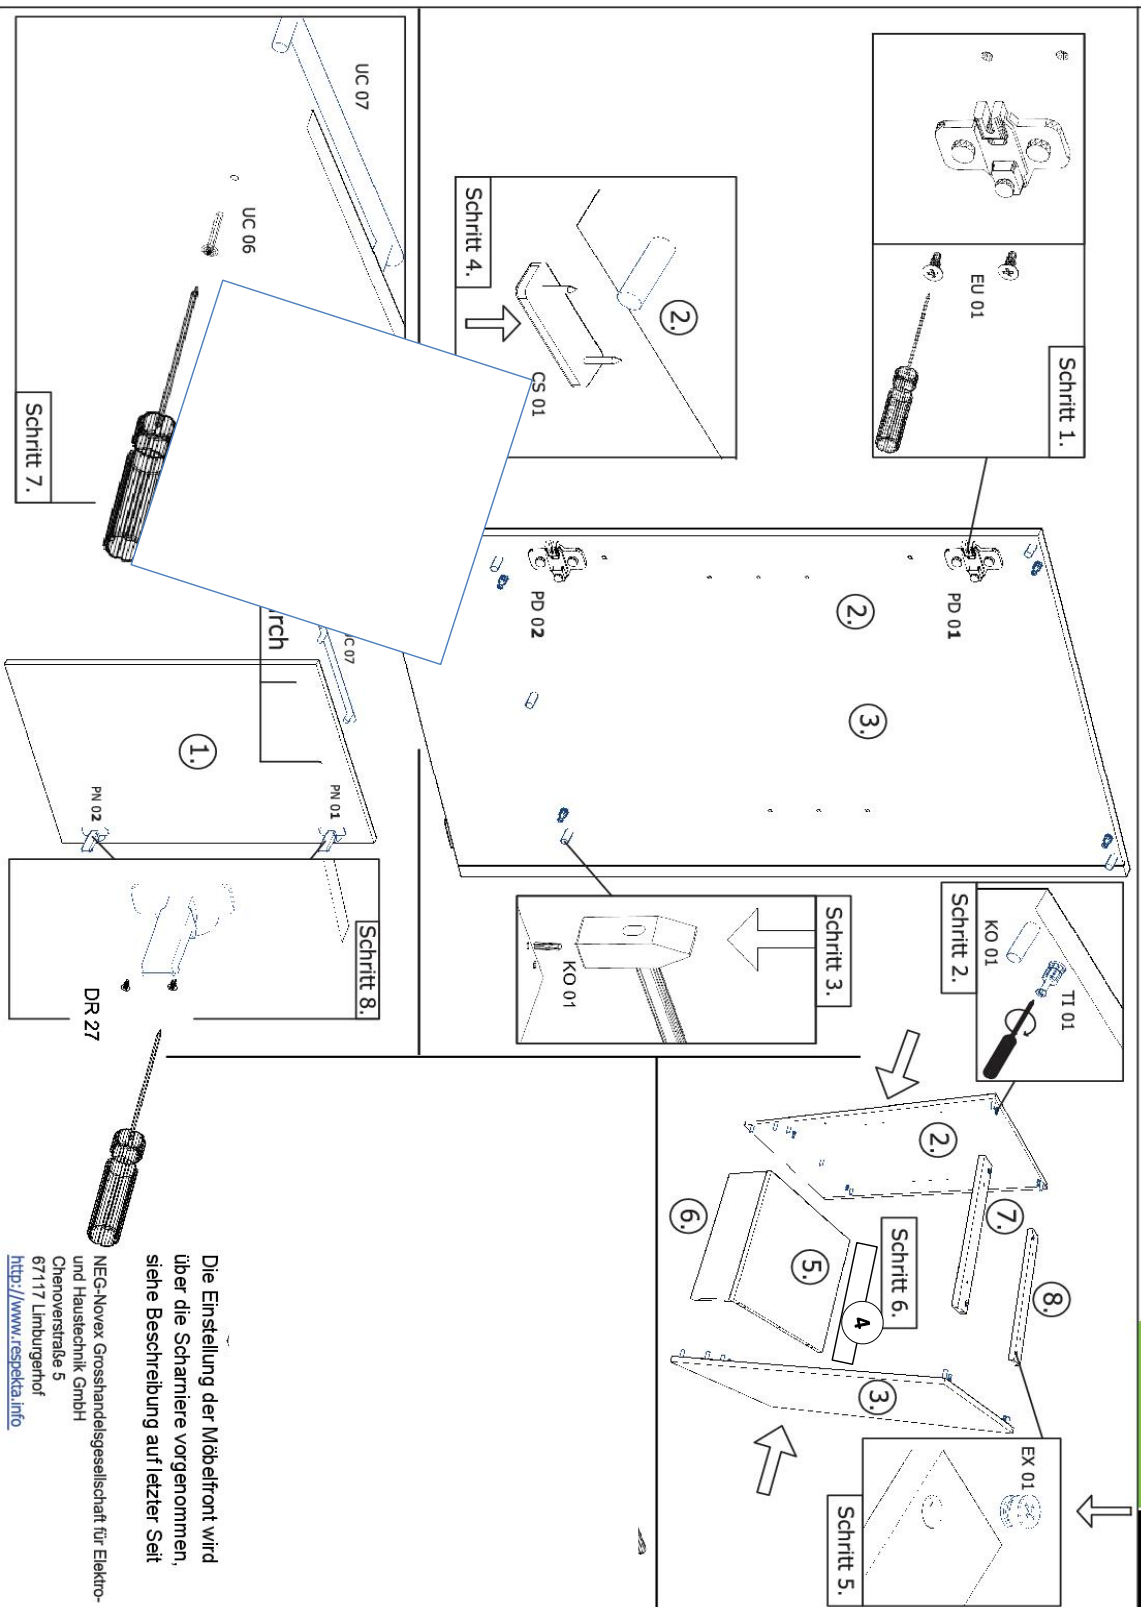

Die Einstellung der Möbelfront wird über die Scharniere vorgenommen, siehe Beschreibung auf letzter Seite

NEG-Novex Großhandels-gesellschaft für Elektro- und Haustechnik GmbH
Chenoverstraße 5
67117 Limburgerhof
<http://www.respekta.info>