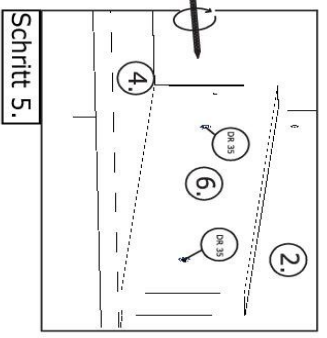

NEG-Novex Grosshandels-gesellschaft für Elektro- und Haus-technik GmbH
Cheroverstraße 5
67117 Limburgerhof
<http://www.respekta.info>