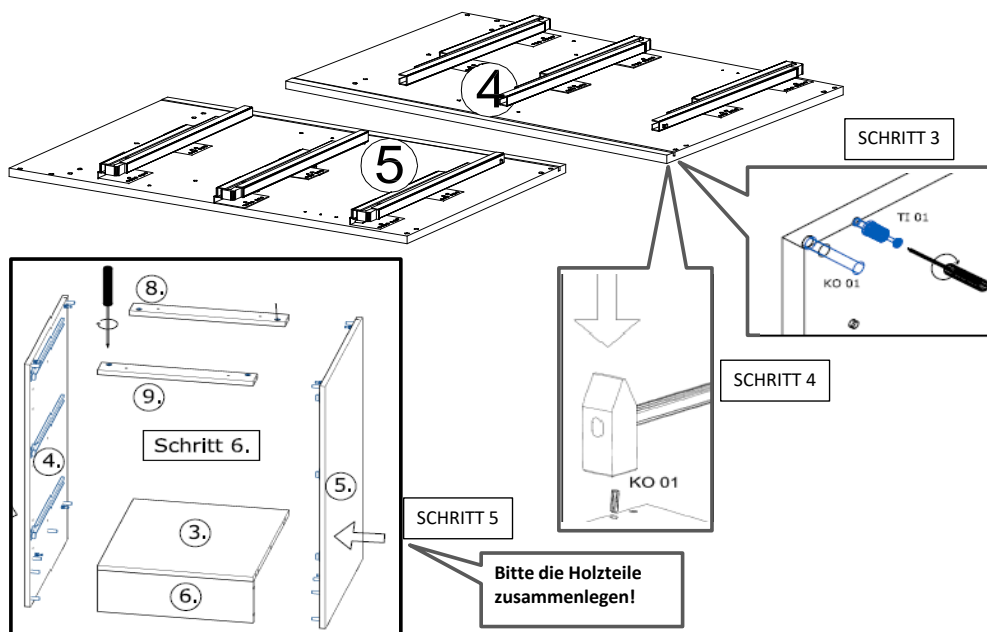

719*150*1x (6)

468*511*16/1x (3)

870*555*16/2x (4, 5)

719*481*3/1x (7)

16*393*445 3x (11)

16*379*70 1x (10)

16*379*124 2x (12)

18*125*497 1x (1)

Befindet sich in Frontpaket RP270F1 (2)

18*292*497 2x

Zum Schutz der Holzteile können Sie rundum die Sockelleiste eine Silikonnaht ziehen.

SCHRITT 12

SCHRITT 13

Mit Betätigung der vorderen Schraube wird die Fronteinstellung in horizontaler Richtung vorgenommen!