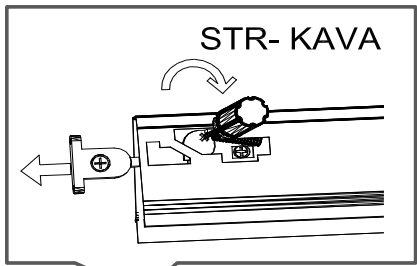

Befindet sich in Frontpaket RP270F1 (2)

18*292*497 2x

Zum Schutz der Holzteile können Sie rundum die Sockelleiste eine Silikonnaht ziehen.

SCHRITT 12

SCHRITT 13

Mit Betätigung der vorderen Schraube wird die Fronteinstellung in horizontaler Richtung vorgenommen!