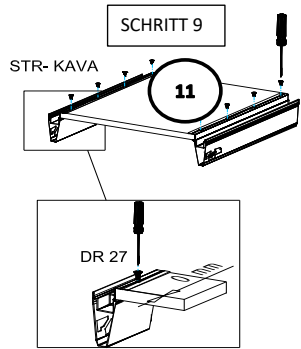

719*150*1x (6)

468*511*16/1x (3)

870*555*16/2x (4, 5)

719*481*3/1x (7)

16*393*445 3x (11)

16*379*70 1x (10)

16*379*124 2x (12)

18*125*497 1x (1)

Befindet sich in Frontpaket RP270F1 (2)

18*292*497 2x

Zum Schutz der Holzteile können Sie rundum die Sockelleiste eine Silikonnaht ziehen.

SCHRITT 12

SCHRITT 13

Mit Betätigung der vorderen Schraube wird die Fronteinstellung in horizontaler Richtung vorgenommen!