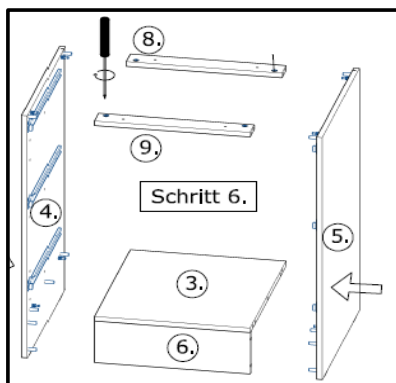

719*150*1x (6)

468*511*16/1x (3)

870*555*16/2x (4, 5)

719*481*3/1x (7)

16*393*445 3x (11)

16*379*70 1x (10)

16*379*124 2x (12)

18*125*497 1x (1)

Befindet sich in Frontpaket RP270F1 (2)

18*292*497 2x

Zum Schutz der Holzteile können Sie rundum die Sockelleiste eine Silikonnaht ziehen.

SCHRITT 12

SCHRITT 13

Mit Betätigung der vorderen Schraube wird die Fronteinstellung in horizontaler Richtung vorgenommen!