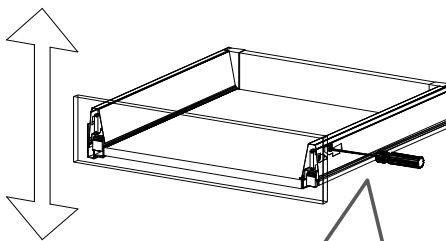

Mit Betätigung der hinteren Schraube wird die Front in der vertikalen Richtung eingestellt!