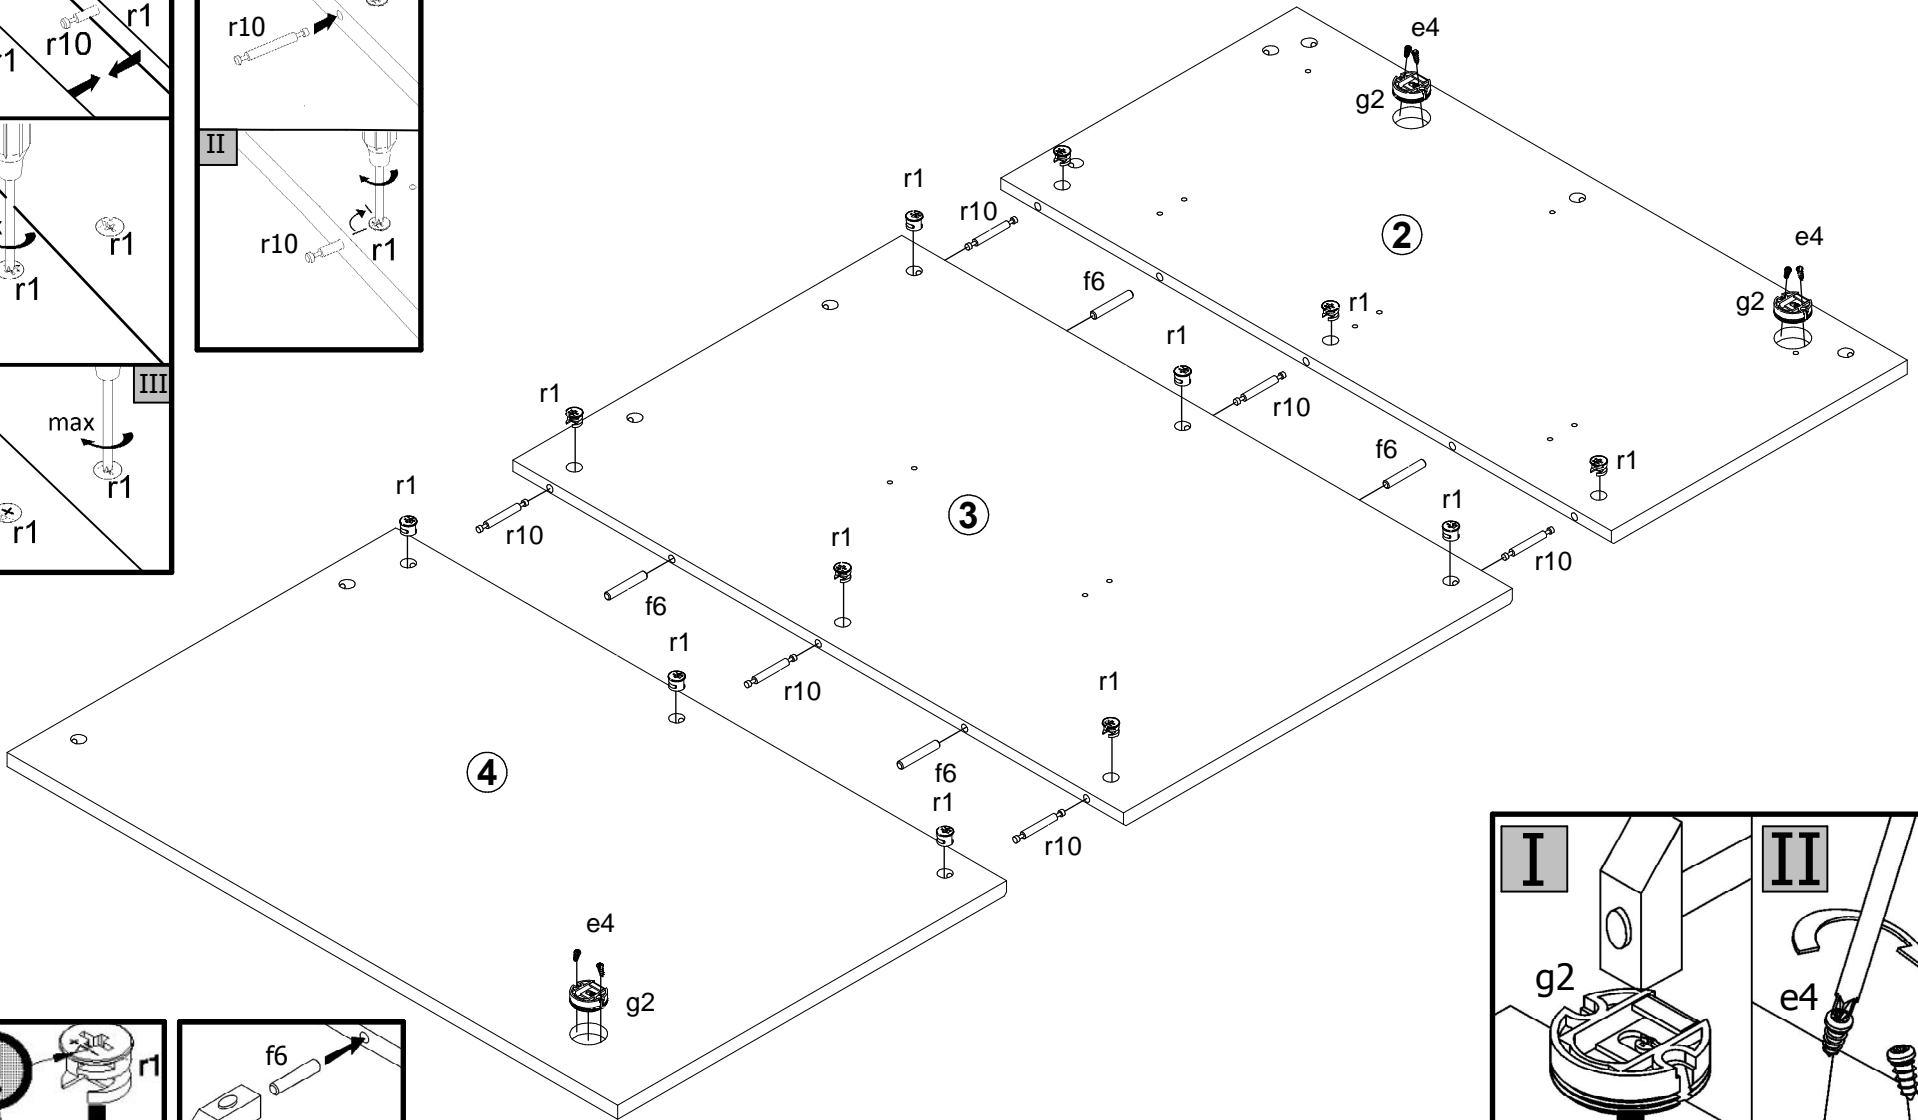

A**M231-PAN/15/12****30A5--40**

2 / 9

60min

A	B	C1	C2	C3	D
1	M231-3005	1199	280	22	1/2
2	M231-4001	388	801	16	2/2
3	M231-4002	510	801	16	2/2
4	M231-4003	510	801	16	2/2
5	M231-4004	122	1201	16	1/2
6	M231-4005	1408	400	16	1/2
7	M231-4501	1338	400	20	1/2

- 3x  g2
- 6x  e4
Ø5x11 mm
- 12x  r1
Ø15x12 mm #16
- 6x  r10
- 4x  f6
Ø8x50 mm

- 1x g2
- 2x e4 Ø5x11 mm
- 12x r1 Ø15x12 mm #16
- 6x r10
- 3x f6 Ø8x50 mm

4  

- | | | | | | | |
|-----------------------------------------------------------------------------------------------|-----------------------------------------------------------------------------------------------|----------------------------------------------------------------------------------------------|----------------------------------------------------------------------------------------------|-----------------------------------------------------------------------------------------------|-------------------------------------------------------------------------------------------------------|------------------------------------------------------------------------------------------------|
| 1x  g74\1L | 1x  g74\1P | 1x  g74\2 | 2x  g74\3 | 4x  g74\4 | 3x  M4x28 mm j11 | 1x  o72\1 |
|-----------------------------------------------------------------------------------------------|-----------------------------------------------------------------------------------------------|----------------------------------------------------------------------------------------------|----------------------------------------------------------------------------------------------|-----------------------------------------------------------------------------------------------|-------------------------------------------------------------------------------------------------------|------------------------------------------------------------------------------------------------|

6

8

7

9

- 4x f35
Ø10x50 mm
- 4x p75
Ø6x60 mm

10

11