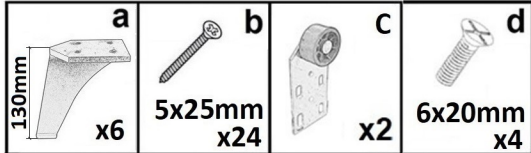

LYRA -R

	↙	↘	↗	PCS	♻️
①	1850	1030	650	x1	1/2
②	1500	770	200	x1	1/2
③	1820	1140	650	x1	2/2
④	800	500	200	x2	1/2
⑤	800	500	200	x1	2/2
⑥	600	480	250	x1	2/2

Ver.06.11.2023.

Article number: 1372495

LYRA -R

7.

8.