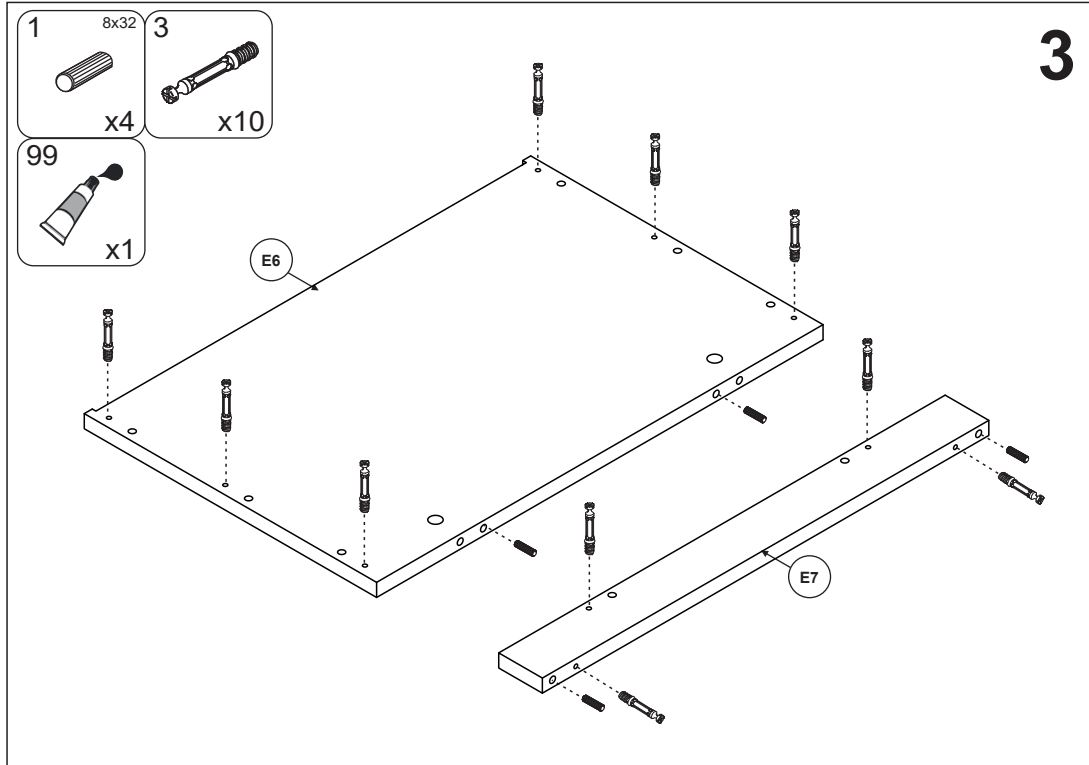

WZ-0059

Highboard III

ART. NR. 1030590201
ART. NR. 1030590202

1	8x32	3		4		51	L=310	10	5,9x9	49		50		98	
	x68		x56		x56		x6		x12		x2		x2		x1
28		8	7x50	54		11	3,5x35	52	M4x10	31	3,5x16	19		99	
	x1		x12		x50		x12		x6		x6		x4		x1

13

- 28 x1
- 8 7x50 x12

- 54 x50

15

14

- 4 x8

16

- 3 x6
- 4 x6
- 1 8x32 x6
- 11 3.5x35 x12

x3

- 50 x2
- 31 3,5x16 x4

17

19

- 52 M4x10 x6
- 19 x4

18