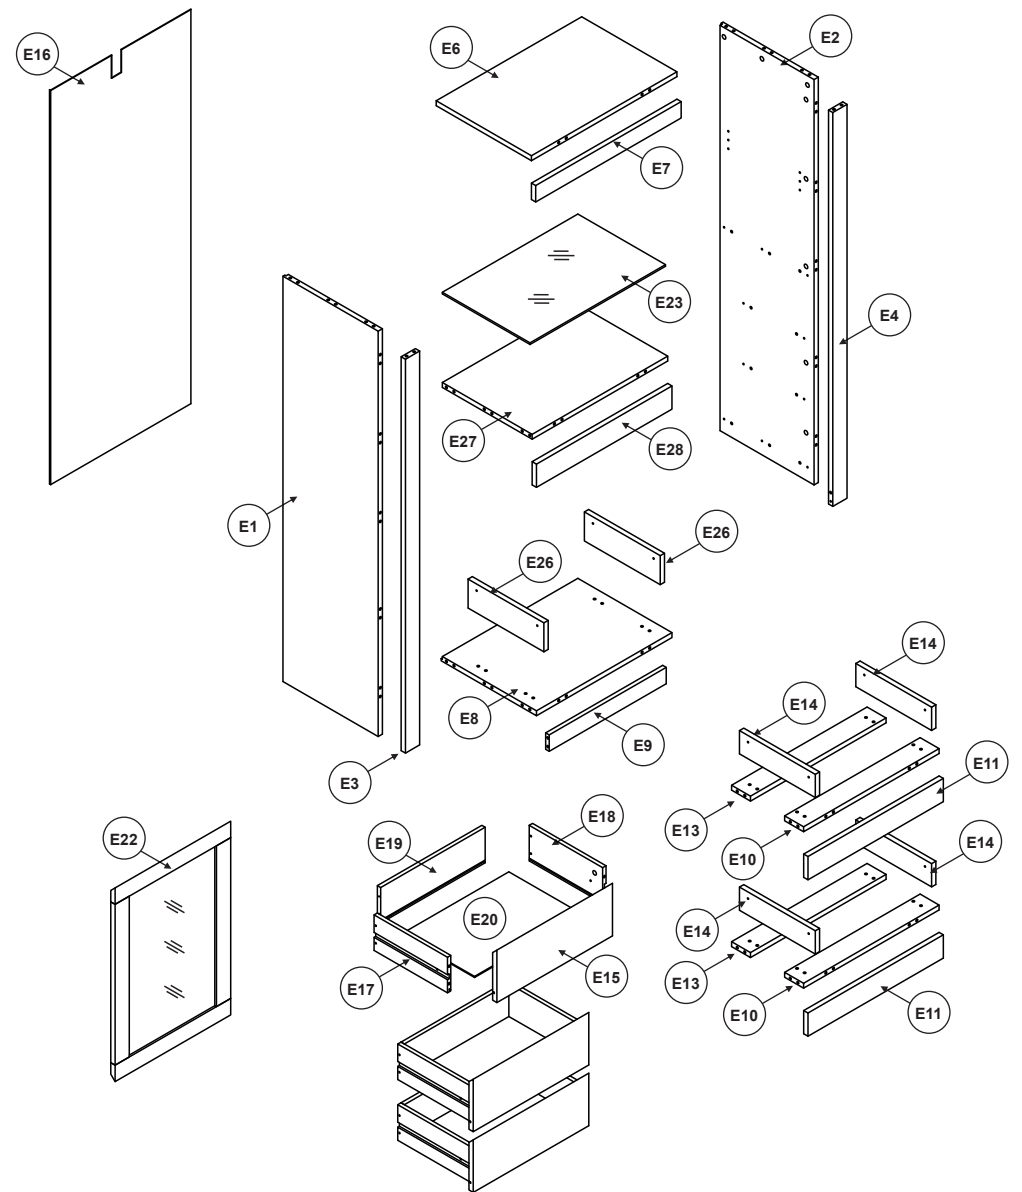

WZ-0059

Highboard III

ART. NR. 1030590201
ART. NR. 1030590202

1	8x32	3		4		51	L=310	10	5,9x9	49		50		98	
	x68		x56		x56		x6		x12		x2		x2		x1
28		8	7x50	54		11	3,5x35	52	M4x10	31	3,5x16	19		99	
	x1		x12		x50		x12		x6		x6		x4		x1

13

- 28 x1
- 8 7x50 x12

- 54 x50

15

14

- 4 x8

16

- 3 x6
- 4 x6
- 1 8x32 x6
- 11 3.5x35 x12

x3

- 50 x2
- 31 3,5x16 x4

17

19

- 52 M4x10 x6
- 19 x4

18