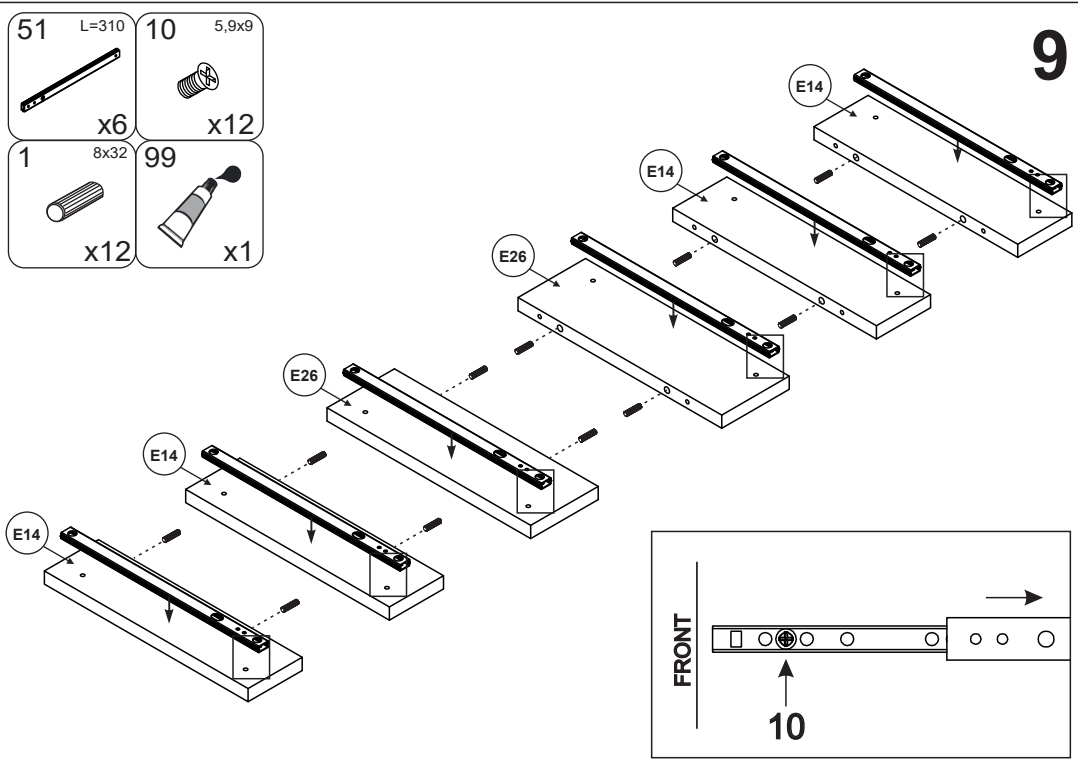

WZ-0059

Highboard III

ART. NR. 1030590201
ART. NR. 1030590202

1	8x32	3		4		51	L=310	10	5,9x9	49		50		98	
	x68		x56		x56		x6		x12		x2		x2		x1
28		8	7x50	54		11	3,5x35	52	M4x10	31	3,5x16	19		99	
	x1		x12		x50		x12		x6		x6		x4		x1

13

- 28 x1
- 8 7x50 x12

- 54 x50

15

14

- 4 x8

16

- 3 x6
- 4 x6
- 1 8x32 x6
- 11 3.5x35 x12

x3

- 50 x2
- 31 3,5x16 x4

17

19

- 52 M4x10 x6
- 19 x4

18