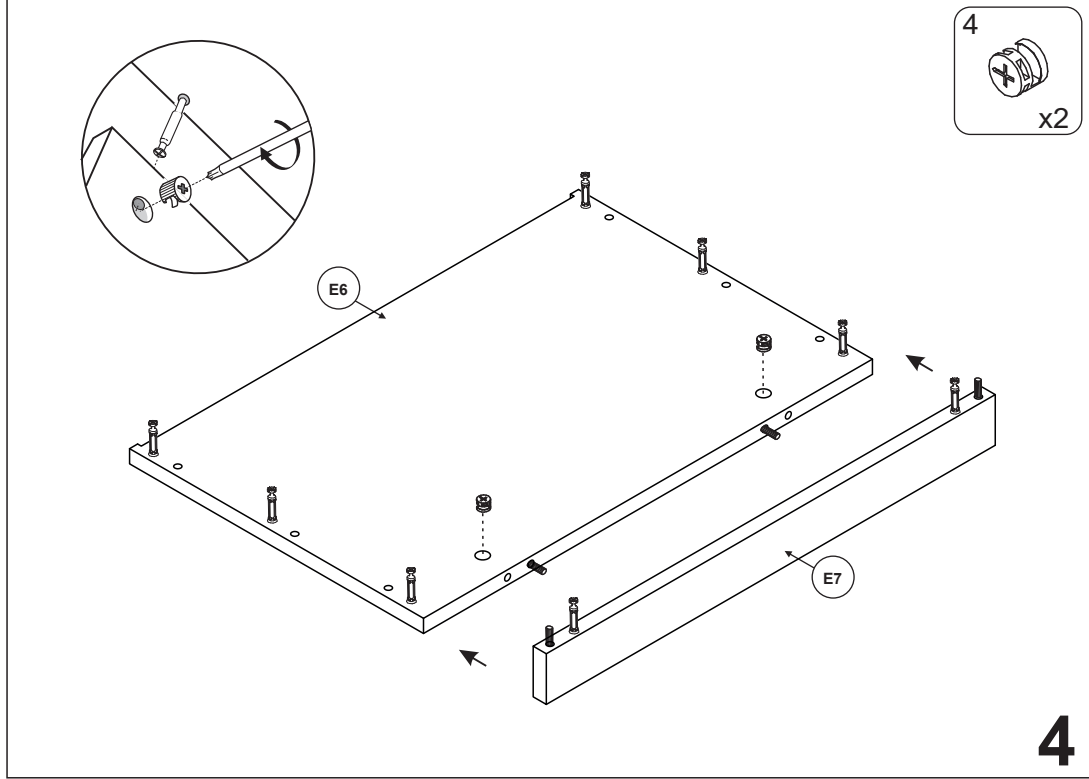

WZ-0059

Highboard III

ART. NR. 1030590201
ART. NR. 1030590202

1	8x32	3		4		51	L=310	10	5,9x9	49		50		98	
	x68		x56		x56		x6		x12		x2		x2		x1
28		8	7x50	54		11	3,5x35	52	M4x10	31	3,5x16	19		99	
	x1		x12		x50		x12		x6		x6		x4		x1

13

- 28 x1
- 8 7x50 x12

- 54 x50

15

14

- 4 x8

16

- 3 x6
- 4 x6
- 1 8x32 x6
- 11 3.5x35 x12

x3

- 50 x2
- 31 3,5x16 x4

17

19

- 52 M4x10 x6
- 19 x4

18