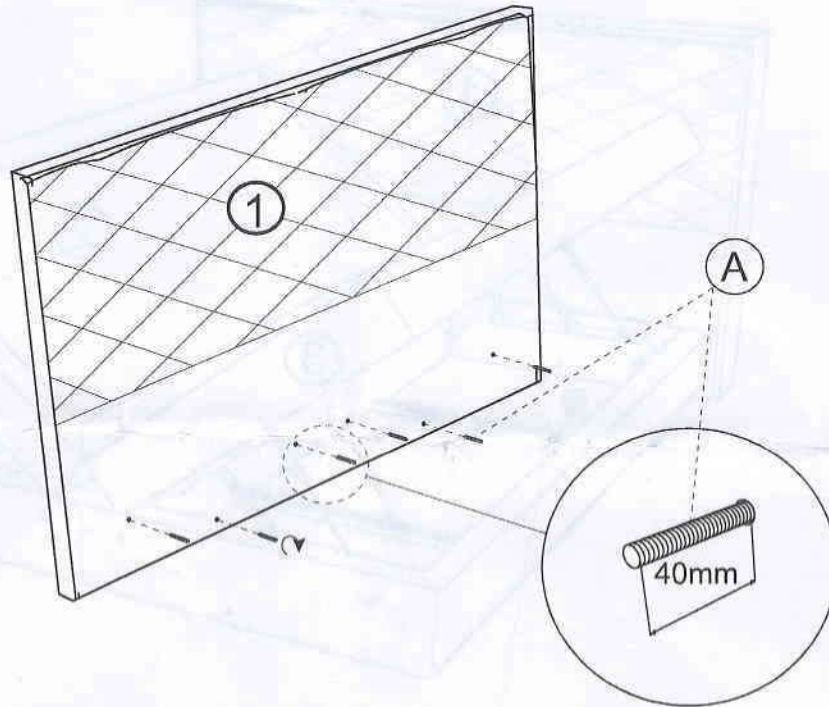

- (D) AUFBAUANLEITUNG
- (NL) HANDLEIDING VOOR DE MONTAGE
- (TR) MONTAJ TALIMATI
- (RO) INSTRUCTIUNI DE ASAMBLARE
- (F) INSTRUCTION D'ASSEMBLAGE
- (CZ) POKYNY K MONTÁŽI
- (BG) ИНСТРУКЦИИ ЗА МОНТАЖ
- (HR) UPUTSTVA ZA MONTAŽU

- (GB) ASSEMBLY INSTRUCTIONS
- (PL) INSTRUKCJA MONTAŻU
- (RU) Инструкция по монтажу
- (I) PROCEDURA DI ASSEMBLAGGIO
- (SK) POKYNY K MONTÁŽI
- (HU) ÖSSZESZERELÉSI ÚTMUTATÓ
- (SLO) NAVODILA ZA MONTAŽO
- (S) MONTERINGSANVISNING
- (LT) DIEGIMO INSTRUKCIJOS
- (E) INSTRUCCIONES DE MONTAJE

FINA BXB 160/180x200cm

①

②