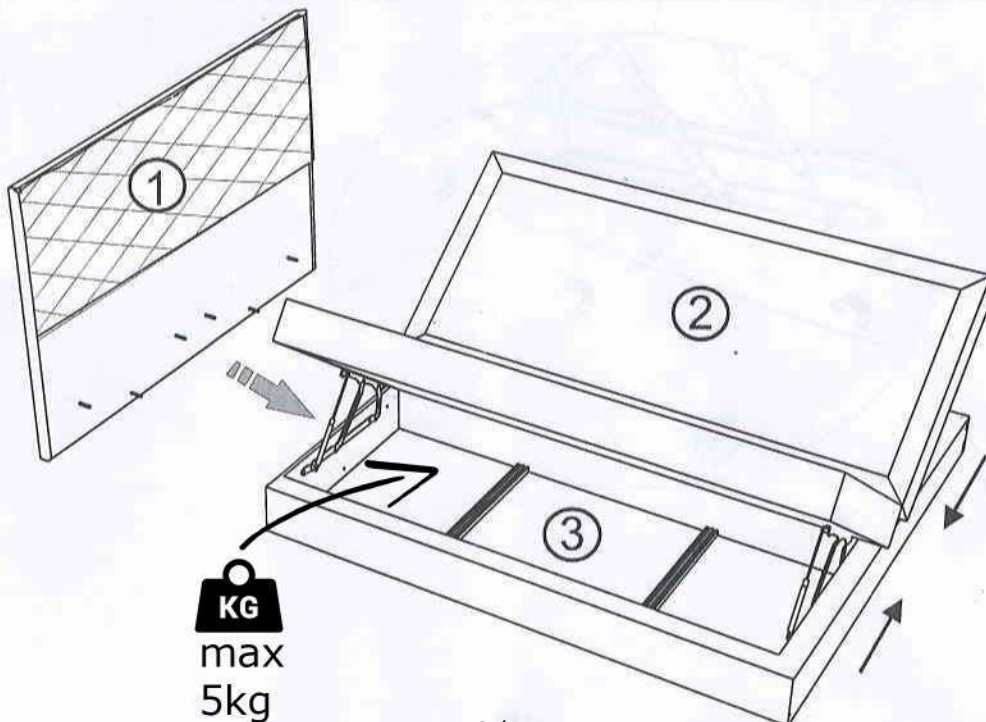

- (D) AUFBAUANLEITUNG
- (NL) HANDLEIDING VOOR DE MONTAGE
- (TR) MONTAJ TALIMATI
- (RO) INSTRUCTIUNI DE ASAMBLARE
- (F) INSTRUCTION D'ASSEMBLAGE
- (CZ) POKYNY K MONTÁŽI
- (BG) ИНСТРУКЦИИ ЗА МОНТАЖ
- (HR) UPUTSTVA ZA MONTAŽU

- (GB) ASSEMBLY INSTRUCTIONS
- (PL) INSTRUKCJA MONTAŻU
- (RU) Инструкция по монтажу
- (I) PROCEDURA DI ASSEMBLAGGIO
- (SK) POKYNY K MONTÁŽI
- (HU) ÖSSZESZERELÉSI ÚTMUTATÓ
- (SLO) NAVODILA ZA MONTAŽO
- (S) MONTERINGSANVISNING
- (LT) DIEGIMO INSTRUKCIJOS
- (E) INSTRUCCIONES DE MONTAJE

FINA BXB 160/180x200cm

①

②