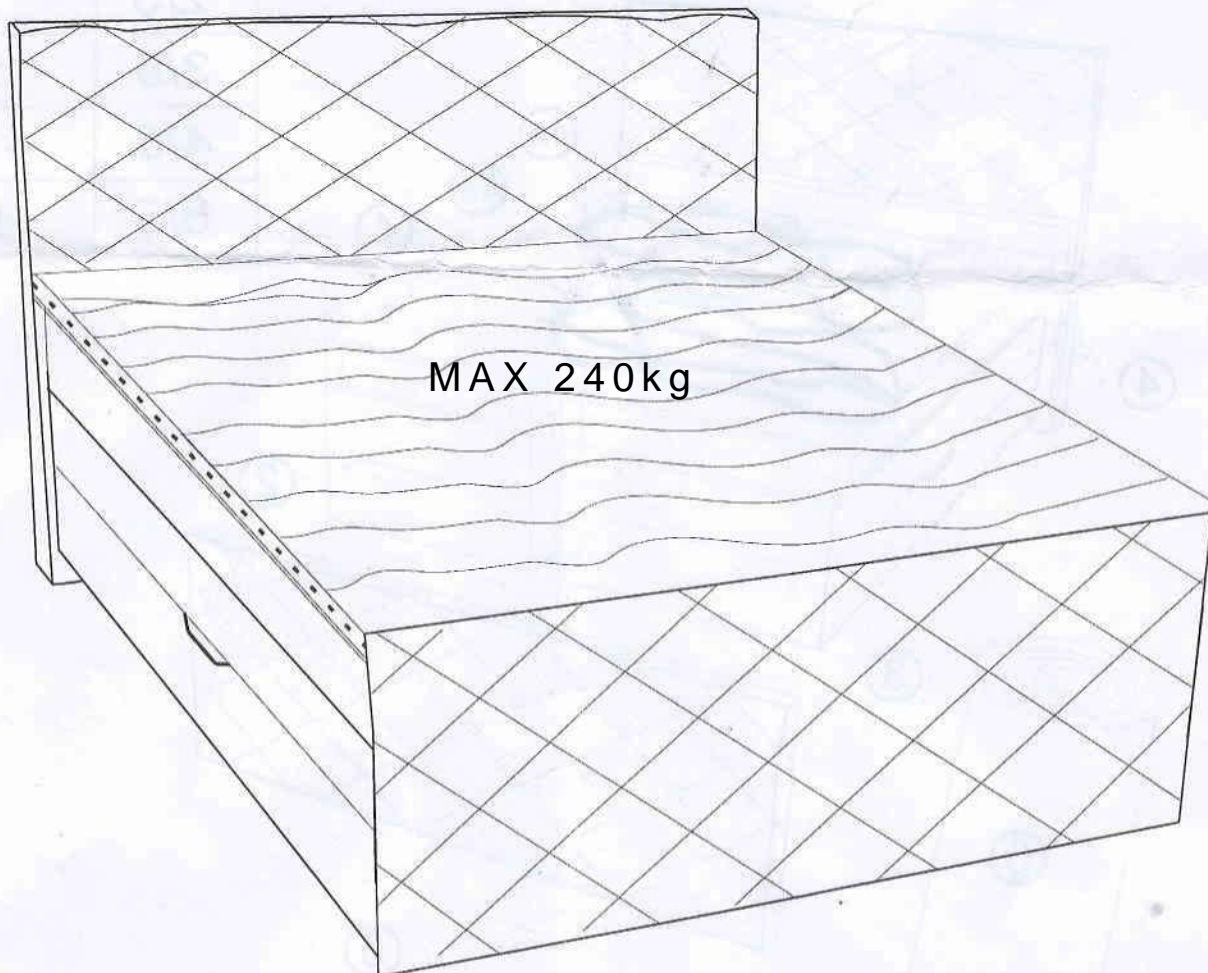

Nr. 1.4

FINA BXB 160/180x200cm

172/192 x 218 x 123cm

- (D) AUFBAUANLEITUNG
- (NL) HANDLEIDING VOOR DE MONTAGE
- (TR) MONTAJ TALIMATI
- (RO) INSTRUCȚIUNI DE ASAMBLARE
- (F) INSTRUCTION D'ASSEMBLAGE
- (CZ) POKYNY K MONTÁŽI
- (BG) ИНСТРУКЦИИ ЗА МОНТАЖ
- (HR) UPUTSTVA ZA MONTAŽU