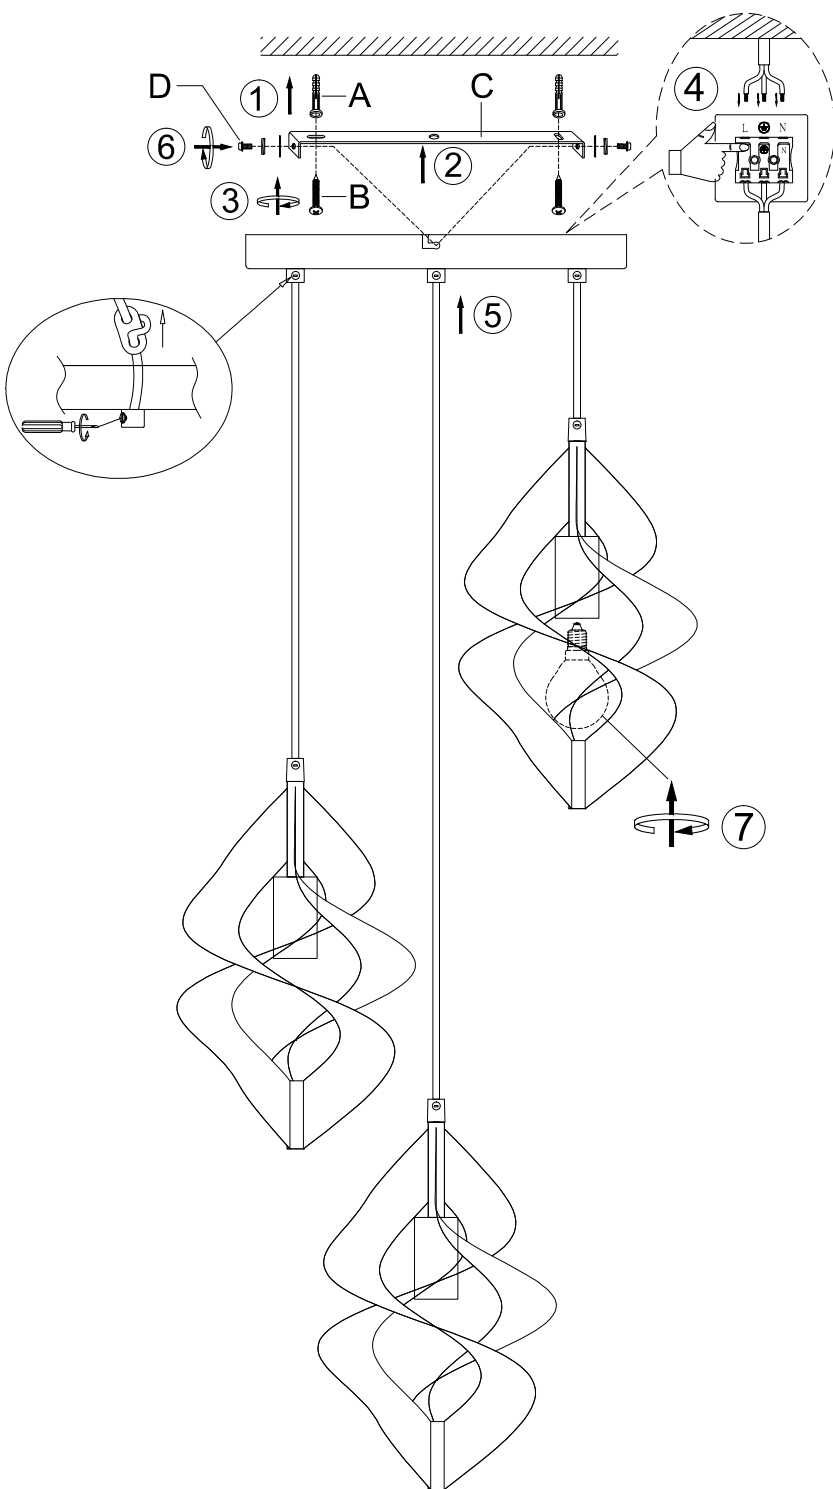

47070159/04  
47070159/08

# Collett's Monde

230V ~, 50Hz, 3 X E14 Max.25W  
or Max.8W LED

Spare Parts		
Code	Part	item no.
A	 x 2 PCS	47070159/04 47070159/08
B	 x 2 PCS	47070159/04 47070159/08
C	 x 1 PCS	47070159/04 47070159/08
D	 x 2 PCS	47070159/04 47070159/08