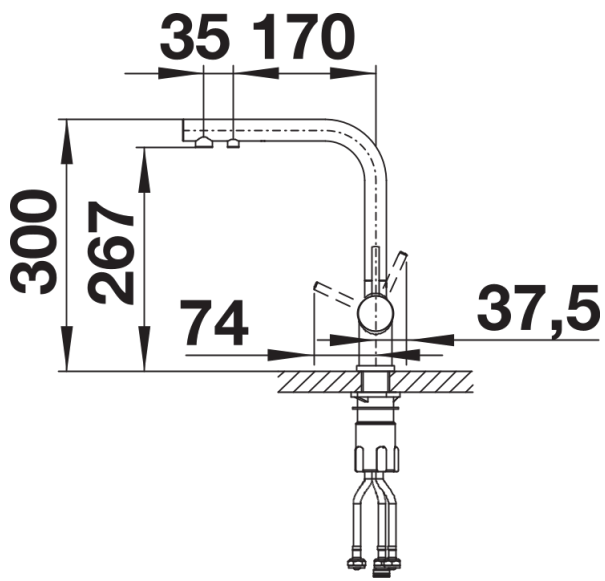

Farben

Verfügbare Farben

silgranitschwarz
anthrazit
felsgrau
vulkangrau
silgranitweiß
softweiß
tartufo

SILGRANIT-Look vulkangrau

Lieferumfang

- 360° schwenkbarer Auslauf für größere Reichweite
- Ø 35 mm Hahnloch erforderlich
- Keramikscheiben-Kartusche
- Klarstrahl-Belüfter
- Flexible Anschlussrohre, 500 mm lang und $\frac{3}{8}$ " Mutter
- Stabilisierungsplatte zur Erhöhung der Stabilität der Armatur beim Einbau in Edelstahlspülen
- Filtersystem nicht im Lieferumfang enthalten

Details

Schwenkbereich

Seitenansicht Hebel 2D

Seitenansicht