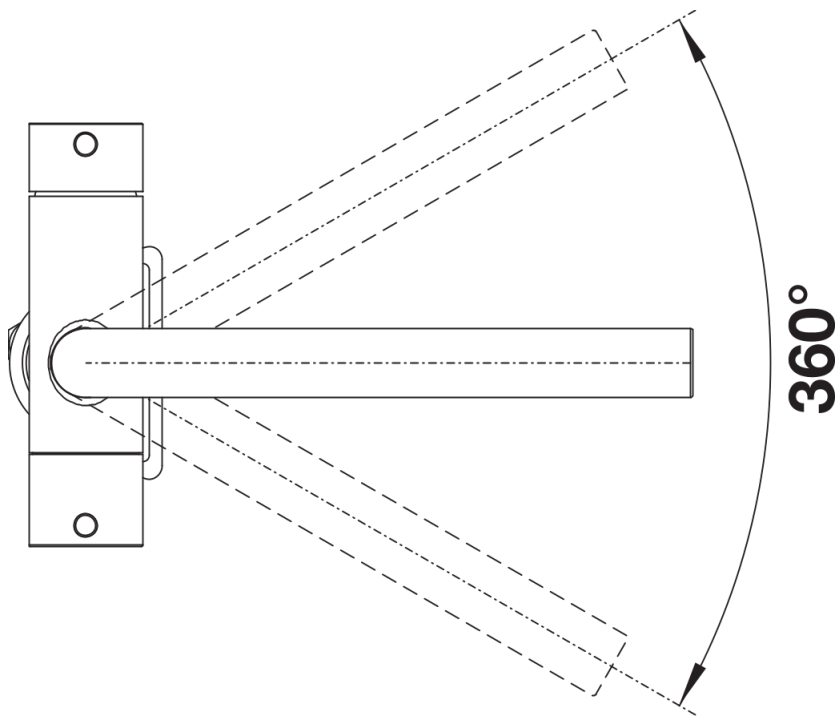

Produktdatenblatt FONTAS II Filter

Art. Nr. 526942

Vorteil

- Komfortable 3-in-1-Armatur mit Mischhebel rechts für Kalt- und Warmwasser sowie Drehgriff links für gefiltertes Wasser
- Hygienisch: getrennte Wasserführung und separater Auslauf für gefiltertes Wasser - keine Vermischung mit Leitungswasser
- Platzsparend und praktisch: durch 3-in-1-Armatur keine zusätzliche Bohrung für die Entnahme von gefiltertem Wasser notwendig
- Für die Installation mit einem Wasser-Filter-System (Filtersystem nicht im Lieferumfang enthalten)
- Oberflächen-Ausführungen in perfekter Abstimmung zu Spülen und Becken: Color-Ausführungen für farbige SILGRANIT-Modelle

Farben

Verfügbare Farben

silgranitschwarz
anthrazit
felsgrau
vulkangrau
silgranitweiß
softweiß
tartufo

SILGRANIT-Look vulkangrau

Lieferumfang

- 360° schwenkbarer Auslauf für größere Reichweite
- Ø 35 mm Hahnloch erforderlich
- Keramikscheiben-Kartusche
- Klarstrahl-Belüfter
- Flexible Anschlussrohre, 500 mm lang und $\frac{3}{8}$ " Mutter
- Stabilisierungsplatte zur Erhöhung der Stabilität der Armatur beim Einbau in Edelstahlspülen
- Filtersystem nicht im Lieferumfang enthalten

Details

Schwenkbereich

Seitenansicht Hebel 2D

Seitenansicht