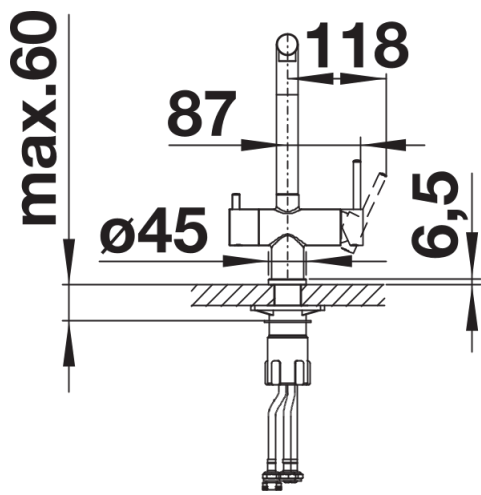

Farben

Verfügbare Farben

silgranitschwarz
anthrazit
felsgrau
vulkangrau
silgranitweiß
softweiß
tartufo

SILGRANIT-Look vulkangrau

Lieferumfang

- 360° schwenkbarer Auslauf für größere Reichweite
- Ø 35 mm Hahnloch erforderlich
- Keramikscheiben-Kartusche
- Klarstrahl-Belüfter
- Flexible Anschlussrohre, 500 mm lang und $\frac{3}{8}$ " Mutter
- Stabilisierungsplatte zur Erhöhung der Stabilität der Armatur beim Einbau in Edelstahlspülen
- Filtersystem nicht im Lieferumfang enthalten

Details

Schwenkbereich

Seitenansicht Hebel 2D

Seitenansicht