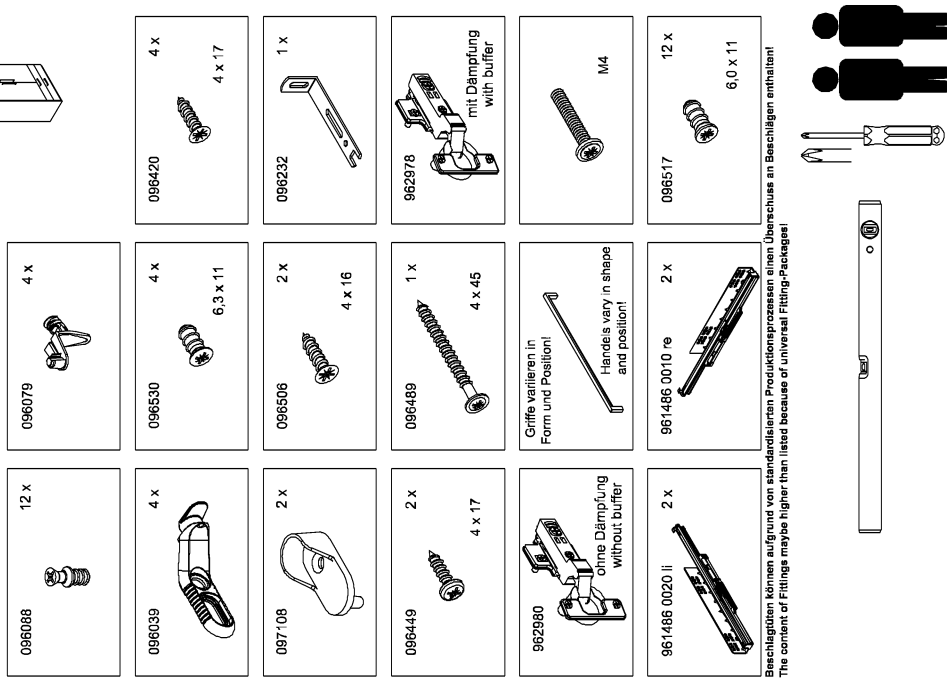

**Montageanleitung
A04237.14**